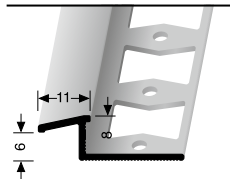

**NEU! NEW!
NOUVEAU!**

RC080 G ∅ 6 - 8 mm

geschlossen gestanzt
punched base
estampé fermé

VE	10x2,50 m SBS		
F0 Alu natur	RCO 801 0004		
VE 10	14,95 €/St		
	5,98 €/m		
<VE	17,19 €/St		
	6,88 €/m		
F4 Alu silber	RCO 801 0044		
F9 Alu sand	RCO 801 0094		
VE 10	16,20 €/St		
	6,48 €/m		
<VE	18,63 €/St		
	7,45 €/m		
F6 Alu bronze	RCO 801 0064		
VE 10	16,80 €/St		
	6,72 €/m		
<VE	19,32 €/St		
	7,73 €/m