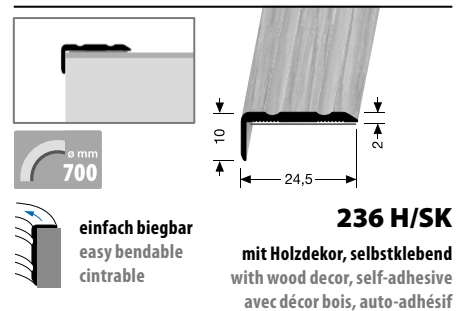

VE	10x2,70 m SBS	15x1,00 m SBS	15x0,90 m SBS
H20 Alu Buche dunkel	215 362 05	215 362 01	215 362 00
H22 Alu Buche hell	215 362 25	215 362 21	215 362 20
H30 Alu Eiche hell	215 363 05	215 363 01	215 363 00
H31 Alu Eiche dunkel	215 363 15	215 363 11	215 363 10
H33 Alu Eiche weiß gekalkt	215 363 35	215 363 31	215 363 30
H34 Alu Landeiche	215 363 45	215 363 41	215 363 40
H40 Alu Ahorn	215 364 05	215 364 01	215 364 00
H61 Alu Eiche grau	215 366 15	215 366 11	215 366 10
H62 Alu Eiche beige grau	215 366 25	215 366 21	215 366 20
H63 Alu Tigua	215 366 35	215 366 31	215 366 30
H64 Alu Eiche creme	215 366 45	215 366 41	215 366 40
H65 Alu Eiche hellgrau	215 366 55	215 366 51	215 366 50
H80 Alu Merbau		215 368 01	215 368 00
H81 Alu Nussbaum	215 368 35	215 368 31	215 368 30
H95 Alu Wenge	215 369 55	215 369 51	215 369 50
VE 10/15	21,85 €/St 8,09 €/m	8,60 €/St	7,90 €/St
<VE	25,13 €/St 9,31 €/m	9,89 €/St	9,09 €/St