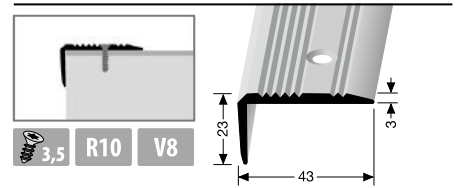

225

Fertigwinkel - siehe Seite 147
Prefabricated angle - see page 147
Angle préfabriqué - voir page 147

versenkt gebohrt
countersunk drilled
à percement noyé

VE	10x3,00 m SBS
F4 Alu silber	215 250 48
VE 10	37,05 €/St 12,35 €/m
<VE	42,61 €/St 14,20 €/m
F6 Alu bronze	215 250 68
F2 Alu edelstahloptik	215 250 28
VE 10	40,00 €/St 13,33 €/m
<VE	46,00 €/St 15,33 €/m
F16 Alu pulv. schwarz	215 225 7018 NEW!
VE 10	44,60 €/St 14,87 €/m
<VE	51,29 €/St 17,10 €/m