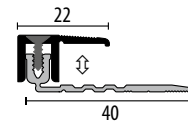

Abschlussprofile · Border profiles · Seuils d'arrêt

VE	1x 105 mm SB		
F4 Alu silber	077 874 49		
VE 1	51,15 €/St		
F2 Alu edelstahloptik	077 874 29		
VE 1	51,35 €/St		

◀▶
12 mm

487 IE ⇄ 7 – 15 mm
90° Innenecke, versenkt gebohrt
90° internal corner, countersunk drilled
90° angle interne, à percement noyé

Abschlussprofile · Border profiles · Seuils d'arrêt

VE	1x 105 mm SB		
F4 Alu silber	077 873 49		
VE 1	51,15 €/St		
F2 Alu edelstahloptik	077 873 29		
VE 1	51,35 €/St		

◀▶
12 mm

487 AE ⇄ 7 – 15 mm
90° Außenecke, versenkt gebohrt
90° external corner, countersunk drilled
90° angle externe, à percement noyé

Übergangprofile · Connecting profiles · Seuils de raccordement

VE	1x 115 mm SB		
F4 Alu silber	077 888 49		
VE 1	51,50 €/St		
F2 Alu edelstahloptik	077 888 29		
VE 1	51,60 €/St		

◀▶
2x 12 mm

488 EC ⇄ 7 – 15 mm
90° Ecke, versenkt gebohrt
90° corner, countersunk drilled
90° angle, à percement noyé

Übergangprofile · Connecting profiles · Seuils de raccordement

VE	1x 200 mm SB		
F4 Alu silber	077 889 49		
VE 1	71,10 €/St		
F2 Alu edelstahloptik	077 889 29		
VE 1	71,35 €/St		

◀▶
2x 12 mm

488 FK ⇄ 7 – 15 mm
360° Kreuz, versenkt gebohrt
360° Cross, countersunk drilled
360° croix, à percement noyé

VE	1x 3,00 m SB	1x 2,70 m SB
F0 Alu natur	177 840 08	177 840 05
VE 1	20,95 €/St 6,98 €/m	18,90 €/St 7,00 €/m

PPS® BASIS-Profil 484
PPS® BASE profile
PPS® profilé BASE