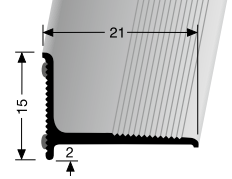

VE	10x2,70 m SBS	10x2,00 m SBS		
F4 Alu silber	215 369 0045			
F9 Alu sand	215 369 0095			
VE 10	19,95 €/St 7,39 €/m			
<VE	22,94 €/St 8,50 €/m			
F5 Alu gold	215 369 0055			
F6 Alu bronze	215 369 0065			
F2 Alu edelstahloptik	215 369 0025			
VE 10	22,10 €/St 8,19 €/m			
<VE	25,42 €/St 9,41 €/m			
F15 Alu pulv. weiß	215 369 7155	215 369 7153		
F18 Alu pulv. anthrazit grau	215 369 7025			
VE 10	26,25 €/St 9,72 €/m	19,50 €/St 9,75 €/m		
<VE	30,19 €/St 11,18 €/m	22,43 €/St 11,22 €/m		

369 SK

selbstklebend
self-adhesive
auto-adhésif

Wandabschlussprofil
Wall end profile
Profilé de finition murale

Auf Wunsch können alle Aluminiumprofile mit Pulverbeschichtung in RAL-Farben geliefert werden!
On request all aluminium profiles can be delivered with powder-coating in RAL colours!
Sur demande tous les seuils de aluminium sont disponibles avec revêtement par poudre en RAL couleur!

VE	10x2,70 m SBS			
H20 Alu Buche dunkel ♦	215 369 1205			
H22 Alu Buche hell ♦	215 369 1225			
H30 Alu Eiche hell	215 369 1305			
H31 Alu Eiche dunkel	215 369 1315			
H33 Alu Eiche weiß gekalkt	215 369 1335			
H40 Alu Ahorn ♦	215 369 1405			
H61 Alu Eiche grau	215 369 1615			
H62 Alu Eiche beige grau	215 369 1625			
H63 Alu Tigua	215 369 1635			
H64 Alu Eiche creme	215 369 1645			
H80 Alu Merbau ♦	215 369 1805			
H81 Alu Nussbaum	215 369 1815			
H95 Alu Wenge ♦	215 369 1955			
VE 10	26,65 €/St 9,87 €/m			
<VE	30,65 €/St 11,35 €/m