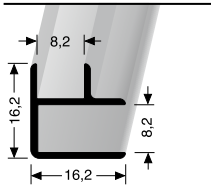

164 U $\updownarrow$ 8.2 mm

ungebohrt
undrilled
non percé