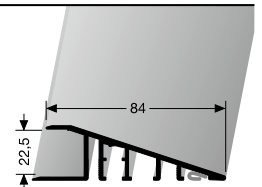

266 U

ungebohrt, mit Verbindern
undrilled, with connectors
non percé, avec éléments de raccord

VE	1x200 mm SBS			
F4 Alu silber	211 266 0349 ▲			
VE 1	75,70 €/St			

▲ mit Dichtlippe · with sealing lip · avec lèvres d'étanchéité