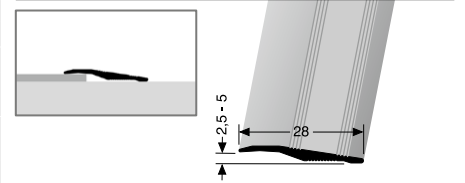

VE	10x2,70 m SBS		
F4 Alu silber	211 264 0045		
F9 Alu sand	211 264 0095		
VE 10	17,40 €/St 6,44 €/m		
<VE	20,01 €/St 7,41 €/m		
F5 Alu gold	211 264 0055		
F6 Alu bronze	211 264 0065		
F2 Alu edelstahloptik	211 264 0025		
VE 10	18,95 €/St 7,02 €/m		
<VE	21,79 €/St 8,07 €/m		

264 U
ungebohrt
undrilled
non percé

VE	10x2,70 m SBS BE	15x0,90 m SBS BE
F4 Alu silber	317 265 0045	317 265 0040
F9 Alu sand	317 265 0095	317 265 0090
VE 10/15	26,80 €/St 9,93 €/m	9,25 €/St
<VE	30,82 €/St 11,41 €/m	10,64 €/St
F5 Alu gold	317 265 0055	
F6 Alu bronze	317 265 0065	
F2 Alu edelstahloptik	317 265 0025	317 265 0020
VE 10/15	28,90 €/St 10,70 €/m	10,05 €/St
<VE	33,24 €/St 12,31 €/m	11,56 €/St