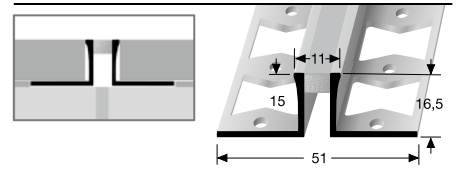

306 S ∅ 15 mm
geschlossen gestanzt, mit Silikonfuge
punched base, with silicone joint
estampé fermé, avec joint en silicone

VE	10x3,00 m SBS			
F4+S10 Alu silber	219 985 0348			
VE 10	80,75 €/St 26,92 €/m			
<VE	92,86 €/St 30,95 €/m			
F4+S20 Alu silber	219 985 1348			
VE 10	81,80 €/St 27,27 €/m			
<VE	94,07 €/St 31,36 €/m