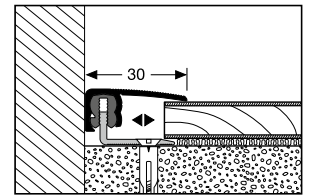

Anpassungsprofile · Adapting profiles · Seuils d'adaptation

VE	10x2,70 m SB	10x0,90 m SB		
F4 Alu silber	068 860 45	068 860 40		
F9 Alu sand	068 860 95	068 860 90		
VE 10	70,10 €/St 25,96 €/m	24,50 €/St		
<VE	80,62 €/St 29,86 €/m	28,18 €/St		
F5 Alu gold	068 860 55	068 860 50		
F6 Alu bronze	068 860 65	068 860 60		
F2 Alu edelstahloptik	068 860 25	068 860 20		
VE 10	73,15 €/St 27,09 €/m	25,50 €/St		
<VE	84,12 €/St 31,16 €/m	29,33 €/St		

◀▶
13 mm

786 ∅ 3 - 23 mm

Abschlussprofile · Border profiles · Seuils d'arrêt

VE	10x2,70 m SB	10x0,90 m SB		
F4 Alu silber	068 870 45	068 870 40		
F9 Alu sand	068 870 95	068 870 90		
VE 10	58,15 €/St 21,54 €/m	20,50 €/St		
<VE	66,87 €/St 24,77 €/m	23,58 €/St		
F5 Alu gold	068 870 55	068 870 50		
F6 Alu bronze	068 870 65	068 870 60		
F2 Alu edelstahloptik	068 870 25	068 870 20		
VE 10	60,10 €/St 22,26 €/m	21,00 €/St		
<VE	69,12 €/St 25,60 €/m	24,15 €/St		

◀▶
16 mm

787 ∅ 7 - 18 mm

Übergangprofile · Connecting profiles · Seuils de raccordement

VE	10x2,70 m SB	10x0,90 m SB		
F4 Alu silber	068 880 45	068 880 40		
F9 Alu sand	068 880 95	068 880 90		
VE 10	61,10 €/St 22,63 €/m	21,55 €/St		
<VE	70,27 €/St 26,03 €/m	24,78 €/St		
F5 Alu gold	068 880 55	068 880 50		
F6 Alu bronze	068 880 65	068 880 60		
F2 Alu edelstahloptik	068 880 25	068 880 20		
VE 10	64,15 €/St 23,76 €/m	22,50 €/St		
<VE	73,77 €/St 27,32 €/m	25,88 €/St		

◀▶
2x 13 mm

788 ∅ 7 - 18 mm

Anpassungsprofile · Adapting profiles · Seuils d'adaptation

VE	10x2,70 m SB	10x0,90 m SB		
H30 Alu Eiche hell	068 863 05	068 863 00		
H33 Alu Eiche weiß gekalkt	068 863 35	068 863 30		
VE 10	76,15 €/St 28,20 €/m	27,15 €/St		
<VE	87,57 €/St 32,43 €/m	31,22 €/St		

◀▶
13 mm

786 H ∅ 3 - 23 mm

mit Holzdekor
with wood decor
avec décor bois

kueberit.com/qr/fcs