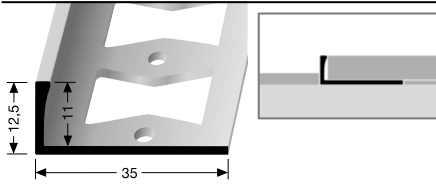

Doppel-K Profile · für die gerade Verlegung
Edge trim with perforated base · for straight laying
Seuils double-K · pour pose droite

338 G ⇄ 11 mm
geschlossen gestanzt
punched base
estampé fermé

VE	10x2,50 m SBS			
F0 Alu natur	219 381 04			
VE 10	16,40 €/St 6,56 €/m			
<VE	18,86 €/St 7,54 €/m			
F3 Alu poliert	219 381 34			
F4 Alu silber	219 381 44			
F9 Alu sand	219 381 94			
VE 10	20,10 €/St 8,04 €/m			
<VE	23,12 €/St 9,25 €/m			
F5 Alu gold	219 381 54			
F6 Alu bronze	219 381 64			
F2 Alu edelstahloptik	219 381 24			
VE 10	22,30 €/St 8,92 €/m			
<VE	25,65 €/St 10,26 €/m