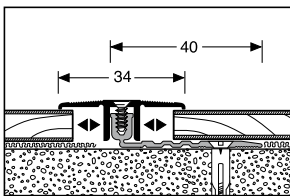

288 ∅ 6,5 - 16 mm*

versenkt gebohrt
countersunk drilled
à perçement noyé