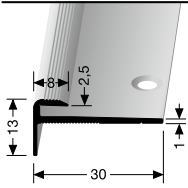

814
versenkt gebohrt
countersunk drilled
à perçement noyé