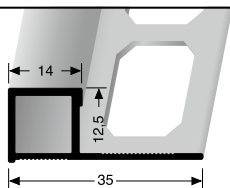

NEU! NEW!
NOUVEAU!

VE		10x2,50 m SBS		
F4 Alu silber	CT1 001 0044			
VE 10	16,60 €/St			
<VE	6,64 €/m			
	19,09 €/St			
	7,64 €/m			
F11 Alu silber glanz	CT1 001 0034			
VE 10	23,10 €/St			
<VE	9,24 €/m			
	26,57 €/St			
	10,63 €/m			
F8 Edelstahl glanz	CT1 001 0084			
VE 10	23,85 €/St			
<VE	9,54 €/m			
	27,43 €/St			
	10,97 €/m			
F8G Edelstahl m. gebürstet	CT1 001 0024			
VE 10	26,45 €/St			
<VE	10,58 €/m			
	30,42 €/St			
	12,17 €/m			

CT125 G $\updownarrow$ 12,5 mm
geschlossen gestanzt
punched base
estampé fermé