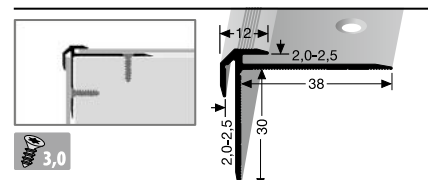

206

doppelt versetzt versenkt gebohrt  
double offset countersunk drilled  
à percement noyé décalé double

VE	6x5,00 m SBS BE	6x2,50 m SBS BE
F3 Alu poliert	323 832 0037	323 832 0034
F4 Alu silber	323 832 0047	323 832 0044
F9 Alu sand	323 832 0097	323 832 0094
VE 6	<b>63,70 €/St</b> 12,74 €/m	<b>32,00 €/St</b> 12,80 €/m
<VE	73,26 €/St 14,65 €/m	36,80 €/St 14,72 €/m
F5 Alu gold	323 832 0057	323 832 0054
F6 Alu bronze	323 832 0067	323 832 0064
F2 Alu edelstahloptik	323 832 0027	323 832 0024
VE 6	<b>72,30 €/St</b> 14,46 €/m	<b>36,30 €/St</b> 14,52 €/m
<VE	83,15 €/St 16,63 €/m	41,75 €/St 16,70 €/m