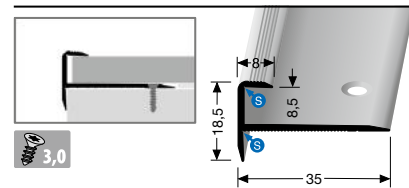

810

versenkt gebohrt
countersunk drilled
à percement noyé

VE	10x5,00 m SBS BE	10x2,50 m SBS BE	15x1,00 m SBS BE	
F3 Alu poliert	317 210 37	317 210 34	317 210 31	
F4 Alu silber	317 210 47	317 210 44	317 210 41	
F9 Alu sand	317 210 97	317 210 94	317 210 91	
VE 10/15	42,55 €/St 8,51 €/m	21,40 €/St 8,56 €/m	8,75 €/St	
<VE	48,93 €/St 9,79 €/m	24,61 €/St 9,84 €/m	10,06 €/St	
F6 Alu bronze	317 210 67	317 210 64	317 210 61	
F2 Alu edelstahloptik	317 210 27	317 210 24	317 210 21	
VE 10/15	46,00 €/St 9,20 €/m	23,10 €/St 9,24 €/m	9,45 €/St	
<VE	52,90 €/St 10,58 €/m	26,57 €/St 10,63 €/m	10,87 €/St