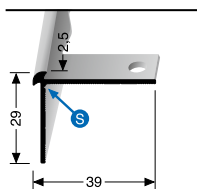

870 EB $\updownarrow$ 2,5 mm

offen gestanzt
open punched
estampé ouvert