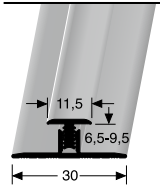

175 U $\updownarrow$ 6,5 - 9,5 mm

ungebohrt
undrilled
non percé