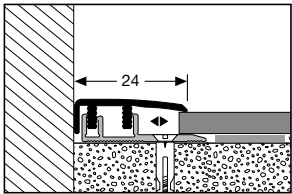

577 XL $\updownarrow$ 3,5 - 6,5 (4 - 11)* mm