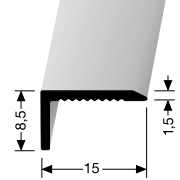

Fertigwinkel - siehe Seite 148
Prefabricated angle - see page 148
Angle préfabriqué - voir page 148

279 U
ungebohrt
undrilled
non percé

VE	10x2,70 m SBS			
F3 Alu poliert	216 380 35			
F4 Alu silber	216 380 45			
F9 Alu sand	216 380 95			
VE 10	12,55 €/St 4,65 €/m			
<VE	14,43 €/St 5,34 €/m			
F5 Alu gold	216 380 55			
F6 Alu bronze	216 380 65			
VE 10	13,90 €/St 5,15 €/m			
<VE	15,99 €/St 5,92 €/m			
F2G Alu edelstahloptik f.g.	216 380 25			
VE 10	15,50 €/St 5,74 €/m			
<VE	17,83 €/St 6,60 €/m			
F16 Alu pulv. schwarz	216 238 7015	NEW!		
VE 10	19,70 €/St 7,30 €/m			
<VE	22,66 €/St 8,39 €/m			

238 U
ungebohrt
undrilled
non percé

VE	10x5,00 m SBS	10x2,50 m SBS		
F3 Alu poliert	211 277 0037	211 277 0034		
F4 Alu silber	211 277 0047	211 277 0044		
F9 Alu sand	211 277 0097	211 277 0094		
VE 10	28,15 €/St 5,63 €/m	14,15 €/St 5,66 €/m		
<VE	32,37 €/St 6,47 €/m	16,27 €/St 6,51 €/m		
F5 Alu gold ♦	211 277 0057	211 277 0054		
F6 Alu bronze	211 277 0067	211 277 0064		
VE 10	32,00 €/St 6,40 €/m	16,10 €/St 6,44 €/m		
<VE	36,80 €/St 7,36 €/m	18,52 €/St 7,41 €/m		
F2G Alu edelstahloptik f.g.	211 277 0027	211 277 0024		
VE 10	34,50 €/St 6,90 €/m	17,40 €/St 6,96 €/m		
<VE	39,68 €/St 7,94 €/m	20,01 €/St 8,00 €/m		
F15 Alu pulv. weiß		211 277 7154		
VE 10		20,50 €/St 8,20 €/m		
<VE		23,58 €/St 9,43 €/m