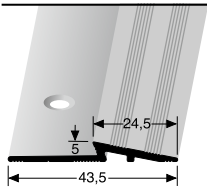

332
versenkt gebohrt
countersunk drilled
à percement noyé