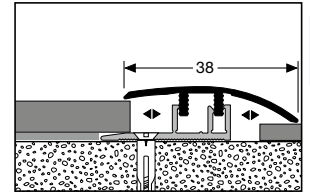

Anpassungsprofile · Adapting profiles · Seuils d'adaptation

VE	10x3,00 m SB	10x2,00 m SB	10x1,00 m SB
F4 Alu silber	065 676 0048	065 676 0043	065 676 0041
F9 Alu sand	065 676 0098	065 676 0093	065 676 0091
VE 10	59,60 €/St 19,87 €/m	40,55 €/St 20,28 €/m	20,55 €/St
<VE	68,54 €/St 22,85 €/m	46,63 €/St 23,32 €/m	23,63 €/St
F6 Alu bronze	065 676 0068	065 676 0063	065 676 0061
VE 10	62,45 €/St 20,82 €/m	42,40 €/St 21,20 €/m	21,50 €/St
<VE	71,82 €/St 23,94 €/m	48,76 €/St 24,38 €/m	24,73 €/St
F2G Alu edelstahloptik f.g.	065 676 0028	065 676 0023	065 676 0021
VE 10	66,20 €/St 22,07 €/m	45,05 €/St 22,53 €/m	22,75 €/St
<VE	76,13 €/St 25,38 €/m	51,81 €/St 25,91 €/m	26,16 €/St
F16 Alu pulv. schwarz	065 676 7018	065 676 7013	065 676 7011
VE 10	68,90 €/St 22,97 €/m	46,80 €/St 23,40 €/m	23,65 €/St
<VE	79,24 €/St 26,41 €/m	53,82 €/St 26,91 €/m	27,20 €/St

676 ∅ 5,3 - 8,5 mm

NEU! NEW!
NOUVEAU!

Abschlussprofile · Border profiles · Seuils d'arrêt

VE	10x3,00 m SB	10x2,00 m SB	10x1,00 m SB
F4 Alu silber	065 677 0048	065 677 0043	065 677 0041
F9 Alu sand	065 677 0098	065 677 0093	065 677 0091
VE 10	53,20 €/St 17,73 €/m	36,25 €/St 18,13 €/m	18,40 €/St
<VE	61,18 €/St 20,39 €/m	41,69 €/St 20,85 €/m	21,16 €/St
F6 Alu bronze	065 677 0068	065 677 0063	065 677 0061
VE 10	55,85 €/St 18,62 €/m	38,20 €/St 19,10 €/m	19,30 €/St
<VE	64,23 €/St 21,41 €/m	43,93 €/St 21,97 €/m	22,20 €/St
F2G Alu edelstahloptik f.g.	065 677 0028	065 677 0023	065 677 0021
VE 10	59,60 €/St 19,87 €/m	40,70 €/St 20,35 €/m	20,55 €/St
<VE	68,54 €/St 22,85 €/m	46,81 €/St 23,41 €/m	23,63 €/St
F16 Alu pulv. schwarz	065 677 7018	065 677 7013	065 677 7011
VE 10	62,30 €/St 20,77 €/m	42,45 €/St 21,23 €/m	21,45 €/St
<VE	71,65 €/St 23,88 €/m	48,82 €/St 24,41 €/m	24,67 €/St