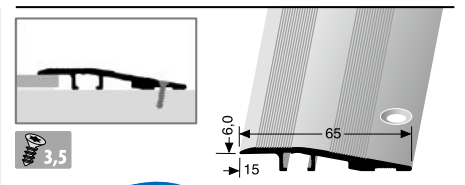

NEU! NEW!
NOUVEAU!

259
versenkt gebohrt
countersunk drilled
à percement noyé