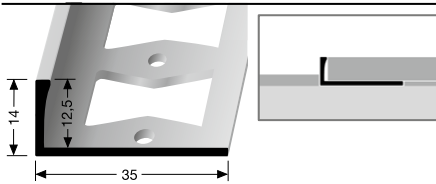

335 G ⇄ 12,5 mm
geschlossen gestanzt
punched base
estampé fermé

VE	10x2,50 m SBS			
F0 Alu natur	219 351 04			
VE 10	16,90 €/St 6,76 €/m			
<VE	19,44 €/St 7,78 €/m			
F3 Alu poliert	219 351 34			
F4 Alu silber	219 351 44			
F9 Alu sand	219 351 94			
VE 10	20,35 €/St 8,14 €/m			
<VE	23,40 €/St 9,36 €/m			
F5 Alu gold	219 351 54			
F6 Alu bronze	219 351 64			
F2 Alu edelstahloptik	219 351 24			
VE 10	22,60 €/St 9,04 €/m			
<VE	25,99 €/St 10,40 €/m