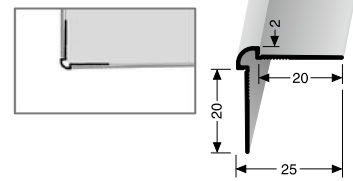

**143 U-K**

**ungebohrt, 1-fach gekantet**  
**undrilled, 1-side edged**  
**non percé, 1 fois plié**

**VIDEO**

[kueberit.com/qr/wand](http://kueberit.com/qr/wand)

© Küberit

VE		10x2,70 m SBS		
F4 Alu silber	227 150 0045			
VE 10	<b>14,80 €/St</b>			
	5,48 €/m			
<VE	17,02 €/St			
	6,30 €/m			
F5 Alu gold ◆	227 150 0055			
VE 10	<b>15,50 €/St</b>			
	5,74 €/m			
<VE	17,83 €/St			
	6,60 €/m			
F2G Alu edelstahloptik f.g.	227 150 0025			
VE 10	<b>17,00 €/St</b>			
	6,30 €/m			
<VE	19,55 €/St			
	7,24 €/m			
F15 Alu pulv. weiß	227 150 7155			
F16 Alu pulv. schwarz	227 150 7015			
VE 10	<b>22,00 €/St</b>			
	8,15 €/m			
<VE	25,30 €/St			
	9,37 €/m			