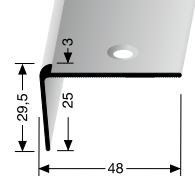

854

versenkt gebohrt
countersunk drilled
à percement noyé

♦ Auslaufartikel! - Discontinued product! - Article discontinué!
* Messing-Preise können sich ändern! - Brass prices may change! - Les prix du laiton peuvent subir des variations!