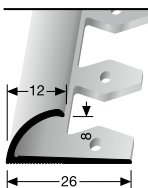

371 EB ⇄ 5 - 8 mm

offen gestanzt
open punched
estampé ouvert