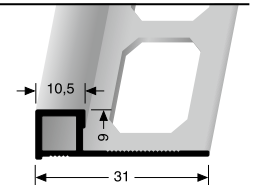

CT090 G $\updownarrow$ 9 mm
geschlossen gestanz
punched base
estampé fermé