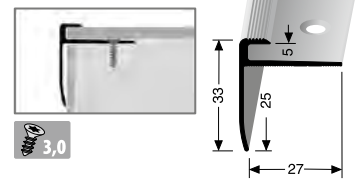

VE	10x5,00 m SBS BE	10x2,50 m SBS BE		
F4 Alu silber	317 816 0047	317 816 0044		
VE 10	55,35 €/St 11,07 €/m	27,70 €/St 11,08 €/m		
<VE	63,65 €/St 12,73 €/m	31,86 €/St 12,74 €/m		
F2 Alu edelstahloptik	317 816 0027	317 816 0024		
VE 10	58,70 €/St 11,74 €/m	29,40 €/St 11,76 €/m		
<VE	67,51 €/St 13,50 €/m	33,81 €/St 13,52 €/m