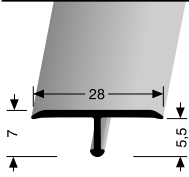

293 U
ungebohrt
undrilled
non percé