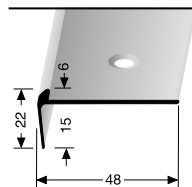

864

versenkt gebohrt
countersunk drilled
à perçement noyé