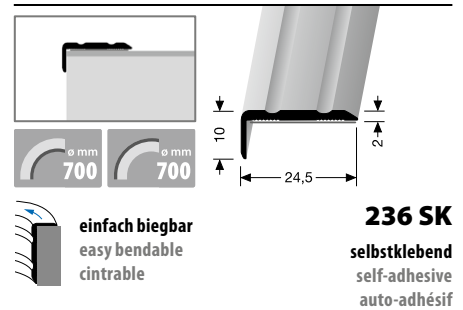

VE	10x5,00 m SBS	10x3,00 m SBS	10x2,70 m SBS	10x2,50 m SBS	15x1,00 m SBS	15x0,90 m SBS
F3 Alu poliert	215 360 37	215 360 38	215 360 35	215 360 34	215 360 31	215 360 30
F4 Alu silber	215 360 47	215 360 48	215 360 45	215 360 44	215 360 41	215 360 40
F9 Alu sand	215 360 97	215 360 98	215 360 95	215 360 94	215 360 91	215 360 90
VE 10/15	32,00 €/St 6,40 €/m	18,80 €/St 6,27 €/m	16,90 €/St 6,26 €/m	16,10 €/St 6,44 €/m	6,35 €/St	5,90 €/St
<VE	36,80 €/St 7,36 €/m	21,62 €/St 7,21 €/m	19,44 €/St 7,20 €/m	18,52 €/St 7,41 €/m	7,30 €/St	6,79 €/St
F5 Alu gold	215 360 57	215 360 58	215 360 55	215 360 54	215 360 51	215 360 50
VE 10/15	35,20 €/St 7,04 €/m	20,60 €/St 6,87 €/m	18,55 €/St 6,87 €/m	17,50 €/St 7,00 €/m	7,05 €/St	6,50 €/St
<VE	40,48 €/St 8,10 €/m	23,69 €/St 7,90 €/m	21,33 €/St 7,90 €/m	20,13 €/St 8,05 €/m	8,11 €/St	7,48 €/St
F6 Alu bronze	215 360 67	215 360 68	215 360 65	215 360 64	215 360 61	215 360 60
F2 Alu edelstahloptik	215 360 27	215 360 28	215 360 25	215 360 24	215 360 21	215 360 20
VE 10/15	35,20 €/St 7,04 €/m	20,60 €/St 6,87 €/m	18,55 €/St 6,87 €/m	17,75 €/St 7,10 €/m	7,05 €/St	6,50 €/St
<VE	40,48 €/St 8,10 €/m	23,69 €/St 7,90 €/m	21,33 €/St 7,90 €/m	20,41 €/St 8,16 €/m	8,11 €/St	7,48 €/St
F4G Alu silber f.g.		215 236 8048			215 236 8041	
VE 10/15		26,85 €/St 8,95 €/m			9,30 €/St	
<VE		30,88 €/St 10,29 €/m			10,70 €/St	
F1G Alu platinumium f. g.		215 236 8018			215 236 8011	
VE 10/15		28,70 €/St 9,57 €/m			9,90 €/St	
<VE		33,01 €/St 11,00 €/m			11,39 €/St	
F15 Alu pulv. weiß	215 236 7157		215 236 7155		215 236 7151	215 236 7150
F16 Alu pulv. schwarz		215 236 7018	215 236 7015		215 236 7011	215 236 7010
VE 10/15	39,00 €/St 7,80 €/m	22,95 €/St 7,65 €/m	20,55 €/St 7,61 €/m		7,75 €/St	7,15 €/St
<VE	44,85 €/St 8,97 €/m	26,39 €/St 8,80 €/m	23,63 €/St 8,75 €/m		8,91 €/St	8,22 €/St