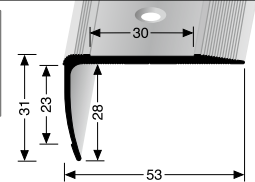

713^T

versenkt gebohrt
countersunk drilled
à percement noyé

VE	6x3,00 m SBS BE
F4 Alu silber	323 715 0048
VE 6	61,50 €/St 20,50 €/m
<VE	70,73 €/St 23,58 €/m
F2 Alu edelstahloptik	323 715 0028
VE 6	64,15 €/St 21,38 €/m
<VE	73,77 €/St 24,59 €/m