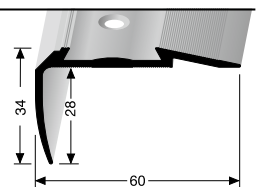

706 C

versetzt versenkt gebohrt
offset countersunk drilled
à percement noyé décalé

VE	6x5,00 m SBS BE	6x2,50 m SBS BE		
F3 Alu poliert	321 080 37-N	321 080 34-N		
F4 Alu silber	321 080 47-N	321 080 44-N		
F9 Alu sand	321 080 97-N	321 080 94-N		
VE 6	87,30 €/St 17,46 €/m	43,60 €/St 17,44 €/m		
<VE	100,40 €/St 20,08 €/m	50,14 €/St 20,06 €/m		
F5 Alu gold	321 080 57-N	321 080 54-N		
F6 Alu bronze	321 080 67-N	321 080 64-N		
F2 Alu edelstahloptik	321 080 27-N	321 080 24-N		
VE 6	96,60 €/St 19,32 €/m	48,25 €/St 19,30 €/m		
<VE	111,09 €/St 22,22 €/m	55,49 €/St 22,20 €/m