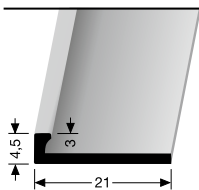

301 U $\varnothing$ 3 mm

ungebohrt
undrilled
non percé