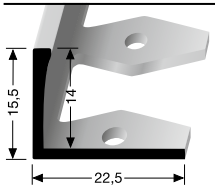

311 ∅ 14 mm

offen gestanzt
open punched
estampé ouvert