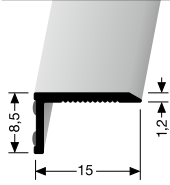

238 N/SK

selbstklebend
self-adhesive
auto-adhésif

Wandabschlussprofil
Wall end profile
Profilé de finition murale