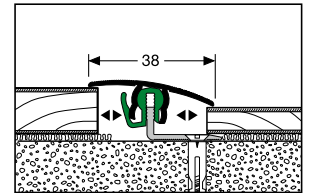

Anpassungsprofile · Adapting profiles · Seuils d'adaptation

VE	10x2,70 m SB	10x0,90 m SB		
F4 Alu silber	068 860 45	068 860 40		
F9 Alu sand	068 860 95	068 860 90		
VE 10	70,10 €/St 25,96 €/m	24,50 €/St		
<VE	80,62 €/St 29,86 €/m	28,18 €/St		
F5 Alu gold	068 860 55	068 860 50		
F6 Alu bronze	068 860 65	068 860 60		
F2 Alu edelstahloptik	068 860 25	068 860 20		
VE 10	73,15 €/St 27,09 €/m	25,50 €/St		
<VE	84,12 €/St 31,16 €/m	29,33 €/St		

◀▶
13 mm

786 ∅ 3 - 23 mm

Abschlussprofile · Border profiles · Seuils d'arrêt

VE	10x2,70 m SB	10x0,90 m SB		
F4 Alu silber	068 870 45	068 870 40		
F9 Alu sand	068 870 95	068 870 90		
VE 10	58,15 €/St 21,54 €/m	20,50 €/St		
<VE	66,87 €/St 24,77 €/m	23,58 €/St		
F5 Alu gold	068 870 55	068 870 50		
F6 Alu bronze	068 870 65	068 870 60		
F2 Alu edelstahloptik	068 870 25	068 870 20		
VE 10	60,10 €/St 22,26 €/m	21,00 €/St		
<VE	69,12 €/St 25,60 €/m	24,15 €/St		

◀▶
16 mm

787 ∅ 7 - 18 mm

Übergangprofile · Connecting profiles · Seuils de raccordement

VE	10x2,70 m SB	10x0,90 m SB		
F4 Alu silber	068 880 45	068 880 40		
F9 Alu sand	068 880 95	068 880 90		
VE 10	61,10 €/St 22,63 €/m	21,55 €/St		
<VE	70,27 €/St 26,03 €/m	24,78 €/St		
F5 Alu gold	068 880 55	068 880 50		
F6 Alu bronze	068 880 65	068 880 60		
F2 Alu edelstahloptik	068 880 25	068 880 20		
VE 10	64,15 €/St 23,76 €/m	22,50 €/St		
<VE	73,77 €/St 27,32 €/m	25,88 €/St		

◀▶
2x 13 mm

788 ∅ 7 - 18 mm

Anpassungsprofile · Adapting profiles · Seuils d'adaptation

VE	10x2,70 m SB	10x0,90 m SB		
H30 Alu Eiche hell	068 863 05	068 863 00		
H33 Alu Eiche weiß gekalkt	068 863 35	068 863 30		
VE 10	76,15 €/St 28,20 €/m	27,15 €/St		
<VE	87,57 €/St 32,43 €/m	31,22 €/St		

◀▶
13 mm

786 H ∅ 3 - 23 mm

mit Holzdekor
with wood decor
avec décor bois

kueberit.com/qr/fcs