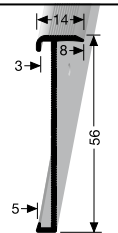

846

versenkt gebohrt
countersunk drilled
à perçement noyé

VE	10x3,00 m SBS BE		
F4 Alu silber	323 847 0048		
VE 10	41,85 €/St		
	13,95 €/m		
<VE	48,13 €/St		
	16,04 €/m		
F2 Alu edelstahloptik	323 847 0028		
VE 10	44,50 €/St		
	14,83 €/m		
<VE	51,18 €/St		
	17,06 €/m		
F16 Alu pulv. schwarz	323 847 7018		
VE 10	50,55 €/St		
	16,85 €/m		
<VE	58,13 €/St		
	19,38 €/m