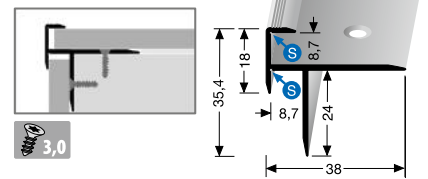

VE	6x3,00 m SBS BE	6x2,70 m SBS BE	10x1,00 m SBS BE
F3 Alu poliert	326 090 38	326 090 35	326 090 31
F4 Alu silber	326 090 48	326 090 45	326 090 41
F9 Alu sand	326 090 98	326 090 95	326 090 91
VE 6/10	36,65 €/St 12,22 €/m	32,90 €/St 12,19 €/m	12,50 €/St
<VE	42,15 €/St 14,05 €/m	37,84 €/St 14,01 €/m	14,38 €/St
F5 Alu gold	326 090 58	326 090 55	326 090 51
F6 Alu bronze	326 090 68	326 090 65	326 090 61
F2 Alu edelstahloptik	326 090 28	326 090 25	326 090 21
VE 6/10	40,75 €/St 13,58 €/m	36,45 €/St 13,50 €/m	13,80 €/St
<VE	46,86 €/St 15,62 €/m	41,92 €/St 15,53 €/m	15,87 €/St

209

doppelt versetzt versenkt gebohrt
double offset countersunk drilled
à percement noyé décalé double

VE	6x3,00 m SBS BE	10x1,00 m SBS BE
F4 Alu silber	326 080 48	326 080 41
VE 6/10	37,75 €/St 12,58 €/m	12,90 €/St
<VE	43,41 €/St 14,47 €/m	14,84 €/St
F6 Alu bronze	326 080 68	326 080 61
F2 Alu edelstahloptik	326 080 28	326 080 21
VE 6/10	42,20 €/St 14,07 €/m	14,35 €/St
<VE	48,53 €/St 16,18 €/m	16,50 €/St