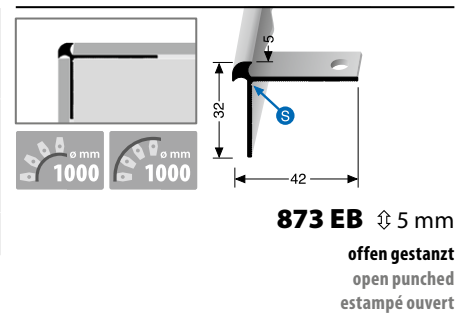

VE	10x5,00 m SBS	10x2,50 m SBS		
F4 Alu silber	219 873 0047	219 873 0044		
VE 10	76,50 €/St 15,30 €/m	38,45 €/St 15,38 €/m		
<VE	87,98 €/St 17,60 €/m	44,22 €/St 17,69 €/m		
F2 Alu edelstahloptik	219 873 0027	219 873 0024		
VE 10	80,70 €/St 16,14 €/m	40,55 €/St 16,22 €/m		
<VE	92,81 €/St 18,56 €/m	46,63 €/St 18,65 €/m