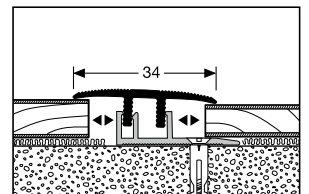

Übergangprofile · Connecting profiles · Seuils de raccordement

VE	10x3,00 m SB	10x2,70 m SB	10x1,00 m SB	10x0,90 m SB
F4 Alu silber	061 880 48	061 880 45	061 880 41	061 880 40
F9 Alu sand	061 880 98	061 880 95	061 880 91	061 880 90
VE 10	53,20 €/St 17,73 €/m	47,80 €/St 17,70 €/m	18,35 €/St	16,75 €/St
<VE	61,18 €/St 20,39 €/m	54,97 €/St 20,36 €/m	21,10 €/St	19,26 €/St
F5 Alu gold	061 880 58 ◆	061 880 55	061 880 51 ◆	061 880 50 ◆
F6 Alu bronze	061 880 68	061 880 65	061 880 61	061 880 60
F2 Alu edelstahloptik	061 880 28	061 880 25	061 880 21	061 880 20
VE 10	55,00 €/St 18,33 €/m	49,55 €/St 18,35 €/m	19,00 €/St	17,40 €/St
<VE	63,25 €/St 21,08 €/m	56,98 €/St 21,10 €/m	21,85 €/St	20,01 €/St