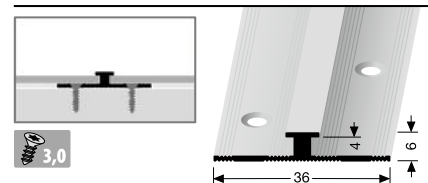

366

versetzt versenkt gebohrt
offset countersunk drilled
à percement noyé décalé