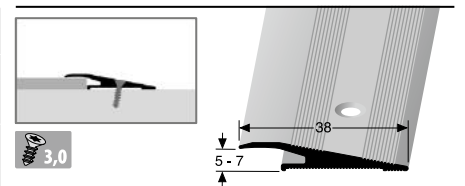

265
versenkt gebohrt
countersunk drilled
à percement noyé

VE	10x2,70 m SBS	15x0,90 m SBS
F4 Alu silber	211 265 0045	211 265 0040
F9 Alu sand	211 265 0095	211 265 0090
VE 10/15	24,90 €/St 9,22 €/m	8,70 €/St
<VE	28,64 €/St 10,61 €/m	10,01 €/St
F5 Alu gold	211 265 0055	
F6 Alu bronze	211 265 0065	
F2 Alu edelstahloptik	211 265 0025	211 265 0020
VE 10/15	27,15 €/St 10,06 €/m	9,40 €/St
<VE	31,22 €/St 11,56 €/m	10,81 €/St