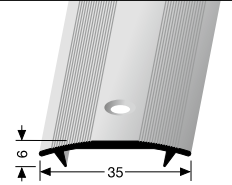

445

mittig versenkt gebohrt
centrally countersunk drilled
à perçement noyé central