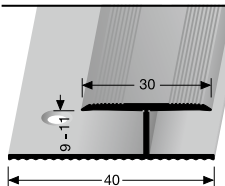

222 ♦
versenkt gebohrt
countersunk drilled
à percement noyé