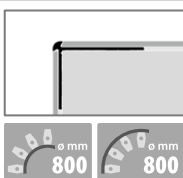

VE	10x5,00 m SBS	10x2,50 m SBS		
F4 Alu silber	219 870 0047	219 870 0044		
VE 10	71,40 €/St 14,28 €/m	35,90 €/St 14,36 €/m		
<VE	82,11 €/St 16,42 €/m	41,29 €/St 16,52 €/m		
F2 Alu edelstahloptik	219 870 0027	219 870 0024		
VE 10	76,90 €/St 15,38 €/m	38,55 €/St 15,42 €/m		
<VE	88,44 €/St 17,69 €/m	44,33 €/St 17,73 €/m		
F16 Alu pulv. schwarz		219 870 7014		
VE 10		42,30 €/St 16,92 €/m	NEW!	
<VE		48,65 €/St 19,46 €/m