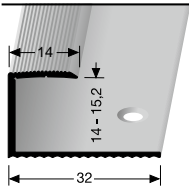

**214 H**  
mit Holzdekor  
with wood decor  
avec décor bois

3,0

VE	10x2,70 m SBS	15x0,90 m SBS		
H20 Alu Buche dunkel ♦	211 142 05	211 142 00		
H22 Alu Buche hell ♦	211 142 25	211 142 20		
H30 Alu Eiche hell	211 143 05	211 143 00		
H31 Alu Eiche dunkel ♦	211 143 15	211 143 10		
H33 Alu Eiche weiß gekalkt ♦	211 143 35	211 143 30		
H40 Alu Ahorn ♦	211 144 05	211 144 00		
H61 Alu Eiche grau ♦	211 146 15	211 146 10		
H62 Alu Eiche beige grau ♦	211 146 25	211 146 20		
H63 Alu Tigua ♦	211 146 35	211 146 30		
H64 Alu Eiche creme ♦	211 146 45	211 146 40		
H80 Alu Merbau ♦	211 148 05	211 148 00		
H81 Alu Nussbaum ♦	211 148 35	211 148 30		
VE 10/15	<b>22,85 €/St</b> 8,46 €/m	<b>7,45 €/St</b>		
<VE	26,28 €/St 9,73 €/m	8,57 €/St		