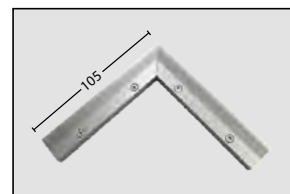

Abschlussprofile · Border profiles · Seuils d'arrêt

VE	1 x 105 mm SB		
F4 Alu silber	081 874 49		
VE 1	52,35 €/St		
F2 Alu edelstahloptik	081 874 29		
VE 1	52,45 €/St		

20 mm

387 XXL IE ∅ 7 – 18 mm

90° Innenecke, versenkt gebohrt
90° internal corner, countersunk drilled
90° angle interne, à percement noyé

Abschlussprofile · Border profiles · Seuils d'arrêt

VE	1 x 105 mm SB		
F4 Alu silber	081 873 49		
VE 1	52,35 €/St		
F2 Alu edelstahloptik	081 873 29		
VE 1	52,45 €/St		

20 mm

387 XXL AE ∅ 7 – 18 mm

90° Außenecke, versenkt gebohrt
90° external corner, countersunk drilled
90° angle externe, à percement noyé

Übergangprofile · Connecting profiles · Seuils de raccordement

VE	1 x 115 mm SB		
F4 Alu silber	081 888 49		
VE 1	52,55 €/St		
F2 Alu edelstahloptik	081 888 29		
VE 1	52,75 €/St		

2x 17 mm

388 XXL EC ∅ 7 – 18 mm

90° Ecke, mit Verbindern
90° corner, with connectors
90° angle, à percement noyé

Übergangprofile · Connecting profiles · Seuils de raccordement

VE	1 x 200 mm SB		
F4 Alu silber	081 889 49		
VE 1	73,25 €/St		
F2 Alu edelstahloptik	081 889 29		
VE 1	73,65 €/St		

2x 17 mm

388 XXL FK ∅ 7 – 18 mm

360° Kreuz, versenkt gebohrt
360° Cross, countersunk drilled
360° croix, à percement noyé