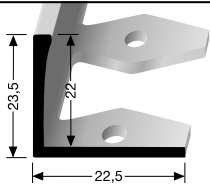

Einfach biegbare Profile
Easy bendable profiles
Seuils cintrables