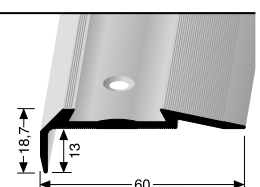

700

versenkt gebohrt
countersunk drilled
à percement noyé

PVC-Einlagen separat erhältlich – siehe Seite 124 · PVC inserts available separately – see page 124 · Inserts en PVC disponibles séparément – voir page 124

◆ Auslaufartikel! · Discontinued product! · Article discontinué!
* Messing-Preise können sich ändern! · Brass prices may change! · Les prix du laiton peuvent subir des variations!