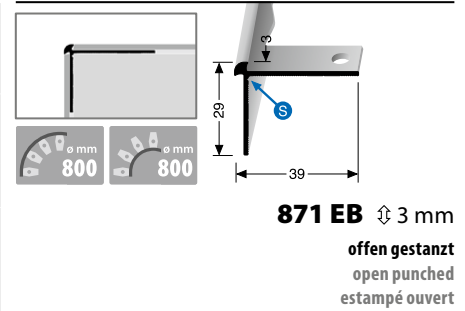

VE	10x5,00 m SBS	10x2,50 m SBS		
F4 Alu silber	219 871 0047	219 871 0044		
VE 10	72,00 €/St 14,40 €/m	36,20 €/St 14,48 €/m		
<VE	82,80 €/St 16,56 €/m	41,63 €/St 16,65 €/m		
F2 Alu edelstahloptik	219 871 0027	219 871 0024		
VE 10	76,90 €/St 15,38 €/m	38,55 €/St 15,42 €/m		
<VE	88,44 €/St 17,69 €/m	44,33 €/St 17,73 €/m		
F16 Alu pulv. schwarz		219 871 7014 NEW!		
VE 10		42,65 €/St 17,06 €/m		
<VE		49,05 €/St 19,62 €/m