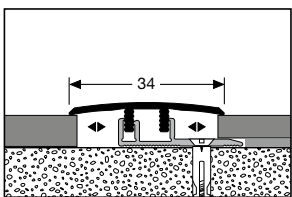

578 XL $\updownarrow$ 3,5 - 6,5 (4 - 11)* mm