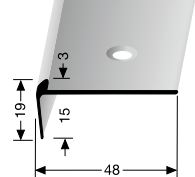

runde Ecken - auf Anfrage verfügbar  
rounded edges - available on request  
bords arrondis - disponible sur demande

**853**

versenkt gebohrt  
countersunk drilled  
à percement noyé

VE	10x5,00 m SBS BE	10x2,50 m SBS BE	10x1,00 m SBS BE
F3 Alu poliert	323 600 37	323 600 34	
F4 Alu silber	323 600 47	323 600 44	323 600 41
F9 Alu sand	323 600 97	323 600 94	
VE 10	<b>46,00 €/St</b> 9,20 €/m	<b>23,10 €/St</b> 9,24 €/m	<b>9,70 €/St</b>
<VE	52,90 €/St 10,58 €/m	26,57 €/St 10,63 €/m	11,16 €/St
F5 Alu gold ♦	323 600 57	323 600 54	
F6 Alu bronze	323 600 67	323 600 64	
F2 Alu edelstahloptik	323 600 27	323 600 24	323 600 21
VE 10	<b>51,20 €/St</b> 10,24 €/m	<b>25,70 €/St</b> 10,28 €/m	<b>10,60 €/St</b>
<VE	58,88 €/St 11,78 €/m	29,56 €/St 11,82 €/m	12,19 €/St
F7 Messing poliert *	323 600 77	323 600 74	
VE 10	<b>183,85 €/St</b> 36,77 €/m	<b>91,65 €/St</b> 36,66 €/m	
<VE	211,43 €/St 42,29 €/m	105,40 €/St 42,16 €/m	