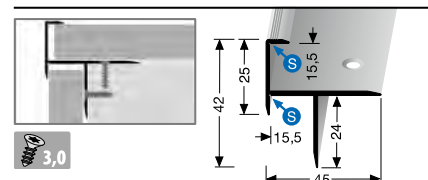

206

doppelt versetzt versenkt gebohrt
double offset countersunk drilled
à percement noyé décalé double

VE	6x5,00 m SBS BE	6x2,50 m SBS BE
F3 Alu poliert	323 832 0037	323 832 0034
F4 Alu silber	323 832 0047	323 832 0044
F9 Alu sand	323 832 0097	323 832 0094
VE 6	63,70 €/St 12,74 €/m	32,00 €/St 12,80 €/m
<VE	73,26 €/St 14,65 €/m	36,80 €/St 14,72 €/m
F5 Alu gold	323 832 0057	323 832 0054
F6 Alu bronze	323 832 0067	323 832 0064
F2 Alu edelstahloptik	323 832 0027	323 832 0024
VE 6	72,30 €/St 14,46 €/m	36,30 €/St 14,52 €/m
<VE	83,15 €/St 16,63 €/m	41,75 €/St 16,70 €/m