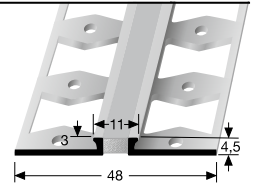

301 S $\updownarrow$ 3 mm
geschlossen gestanzt, mit Silikonfuge
punched base, with silicone joint
estampé fermé, avec joint en silicone

VE	10x3,00 m SBS	10x2,50 m SBS		
F4+S10 Alu silber	219 302 0348	219 023 44		
VE 10	72,35 €/St 24,12 €/m	60,30 €/St 24,12 €/m		
<VE	83,20 €/St 27,73 €/m	69,35 €/St 27,74 €/m		
F4+S20 Alu silber		219 302 1344		
VE 10		60,90 €/St 24,36 €/m		
<VE		70,04 €/St 28,02 €/m		
F9+S30 Alu sand		219 302 2394		
VE 10		62,20 €/St 24,88 €/m		
<VE		71,53 €/St 28,61 €/m		
F6+S40 Alu bronze		219 302 3364		
VE 10		63,55 €/St 25,42 €/m		
<VE		73,08 €/St 29,23 €/m		
F8+S10 Edelstahl glanz		219 302 0384		
VE 10		83,10 €/St 33,24 €/m	TOLERANZ / TOLERANCE $\pm 0,5$ mm	
<VE		95,57 €/St 38,23 €/m		
F8+S20 Edelstahl glanz		219 302 1384		
VE 10		83,65 €/St 33,46 €/m	TOLERANZ / TOLERANCE $\pm 0,5$ mm	
<VE		96,20 €/St 38,48 €/m