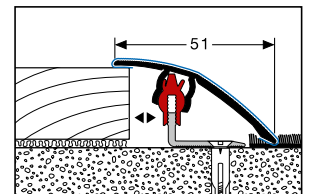

786 H ∅ 3 - 23 mm

mit Holzdekor
with wood decor
avec décor bois