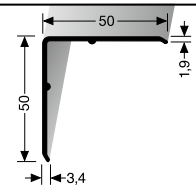

275 U
ungebohrt
undrilled
non percé

VE = 1 Bt	10x SB EK			
P4 Plastik silber	027 275 0549			
VE 1	17,50 €/Bt			

NEU! NEW!
NOUVEAU!

VE	10x2,50 m SBS			
F8G Edelstahl m. gebürstet	227 272 4024			
VE 10	46,40 €/St 18,56 €/m			
<VE	53,36 €/St 21,34 €/m			

Auf Anfrage 45° Krone erhältlich!
45° crown available on request!
Couronne à 45° disponible sur demande!