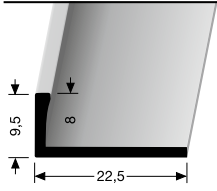

Wandprofil-Systeme
Wall Profile Systems
Systèmes muraux

303 U $\updownarrow$ 8 mm

ungebohrt
undrilled
non percé