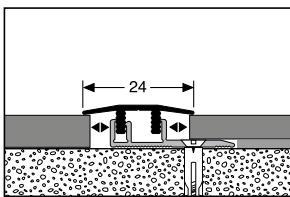

578 $\updownarrow$ 4 - 7,5 (5 - 12)* mm