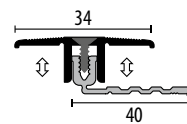

2x 12 mm

**288 FK** ∅ 6,5 – 16 mm  
360° Kreuz, versenkt gebohrt  
360° Cross, countersunk drilled  
360° croix, à percement noyé

**286 SK** ⇄ 6,5 - 16 mm\*

selbstklebend  
self-adhesive  
auto-adhésif

◀▶  
12 mm