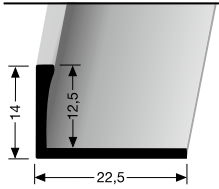

305 U $\varnothing$ 12,5 mm

ungebohrt
undrilled
non percé