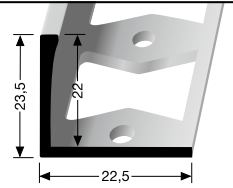

**309 G** ± 22 mm  
geschlossen gestanz  
punched base  
estampé fermé

© Küberit

\* Messing-Preise können sich ändern! · Brass prices may change! · Les prix du laiton peuvent subir des variations!

**KÜBERIT**