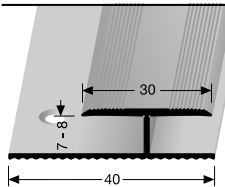

221 ♦
versenkt gebohrt
countersunk drilled
à percement noyé