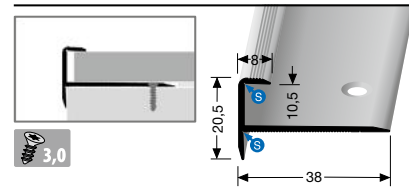

811

versenkt gebohrt
countersunk drilled
à percement noyé

VE	10x5,00 m SBS BE	10x2,50 m SBS BE	15x1,00 m SBS BE	
F4 Alu silber	317 220 47	317 220 44	317 220 41	
VE 10/15	45,75 €/St 9,15 €/m	22,90 €/St 9,16 €/m	9,40 €/St	
<VE	52,61 €/St 10,52 €/m	26,34 €/St 10,54 €/m	10,81 €/St	
F6 Alu bronze	317 220 67	317 220 64	317 220 61	
F2 Alu edelstahloptik	317 220 27	317 220 24	317 220 21	
VE 10/15	48,95 €/St 9,79 €/m	24,50 €/St 9,80 €/m	10,05 €/St	
<VE	56,29 €/St 11,26 €/m	28,18 €/St 11,27 €/m	11,56 €/St