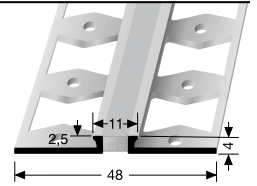

Edelstahl mit gebogener Kante!
Stainless steel with curved edge!
Acier inoxydable avec bord incurvé!

Dehnfugenprofile · mit reißfester Silikonfuge
Expansion joint profiles · with resistant silicone joint
Seuils pour joint de dilatation · avec joint en silicone indéchirable

VE	NEW! 10x3,00 m SBS	10x2,50 m SBS		
F4+S10 Alu silber	219 300 0348	219 300 0344		
VE 10	71,30 €/St 23,77 €/m	59,40 €/St 23,76 €/m		
<VE	82,00 €/St 27,33 €/m	68,31 €/St 27,32 €/m		
F4+S20 Alu silber		219 300 1344		
VE 10		60,30 €/St 24,12 €/m		
<VE		69,35 €/St 27,74 €/m		

300 S $\updownarrow$ 2,5 mm
geschlossen gestanzt, mit Silikonfuge
punched base, with silicone joint
estampé fermé, avec joint en silicone

VE	10x3,00 m SBS	10x2,50 m SBS		
F4+S10 Alu silber	219 301 0348	219 301 0344		
VE 10	71,30 €/St 23,77 €/m	59,40 €/St 23,76 €/m		
<VE	82,00 €/St 27,33 €/m	68,31 €/St 27,32 €/m		
F4+S20 Alu silber	NEW! 219 301 1348	219 301 1344		
VE 10	72,40 €/St 24,13 €/m	60,30 €/St 24,12 €/m		
<VE	83,26 €/St 27,75 €/m	69,35 €/St 27,74 €/m		
F9+S30 Alu sand		219 301 2394		
VE 10		61,45 €/St 24,58 €/m		
<VE		70,67 €/St 28,27 €/m		
F6+S40 Alu bronze		219 301 3364		
VE 10		62,90 €/St 25,16 €/m		
<VE		72,34 €/St 28,94 €/m		
F8+S10 Edelstahl glanz		219 301 0384		
VE 10		81,15 €/St 32,46 €/m	TOLERANZ / TOLERANCE $\pm 0,5$ mm	
<VE		93,32 €/St 37,33 €/m		
F8+S20 Edelstahl glanz		219 301 1384		
VE 10		82,05 €/St 32,82 €/m	TOLERANZ / TOLERANCE $\pm 0,5$ mm	
<VE		94,36 €/St 37,74 €/m