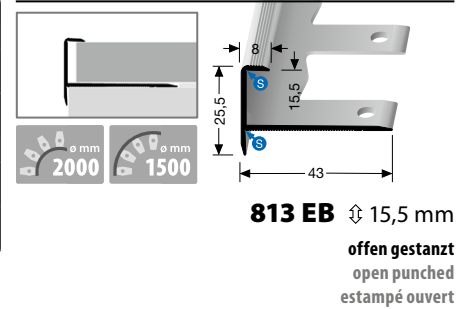

VE	10x5,00 m SBS	10x2,50 m SBS		
F4 Alu silber	219 813 0047	219 813 0044		
VE 10	67,20 €/St 13,44 €/m	33,75 €/St 13,50 €/m		
<VE	77,28 €/St 15,46 €/m	38,81 €/St 15,52 €/m		
F2 Alu edelstahloptik	219 813 0027	219 813 0024		
VE 10	71,40 €/St 14,28 €/m	35,90 €/St 14,36 €/m		
<VE	82,11 €/St 16,42 €/m	41,29 €/St 16,52 €/m