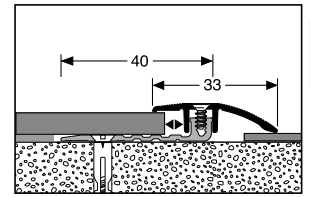

376 ⚡ 4 - 9,5 (5 - 12)* mm

versenkt gebohrt
countersunk drilled
à perçement noyé