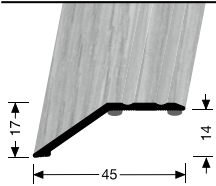

241 H/SK

mit Holzdekor, selbstklebend
with wood decor, self-adhesive
avec décor bois, auto-adhésif