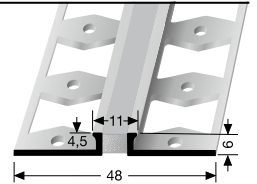

**302 S**  $\updownarrow$  4,5 mm  
geschlossen gestanzt, mit Silikonfuge  
punched base, with silicone joint  
estampé fermé, avec joint en silicone