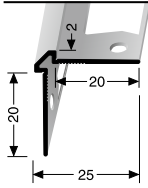

155 G
geschlossen gestanz
punched base
estampé fermé