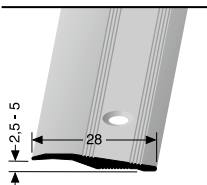

364
versenkt gebohrt
countersunk drilled
à percement noyé