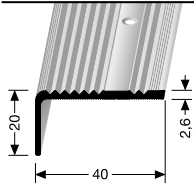

525

versenkt gebohrt
countersunk drilled
à percement noyé