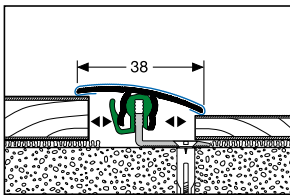

**788 H** ∅ 7 - 18 mm

mit Holzdekor  
 with wood decor  
 avec décor bois

◀▶  
 2x 13 mm

**Übergangprofile · Connecting profiles · Seuils de raccordement**

VE	10x2,70 m SB	10x0,90 m SB		
H30 Alu Eiche hell	068 883 05	068 883 00		
H33 Alu Eiche weiß gekalkt	068 883 35	068 883 30		
VE 10	<b>68,90 €/St</b> 25,52 €/m	<b>24,50 €/St</b>		
<VE	79,24 €/St 29,35 €/m	28,18 €/St		