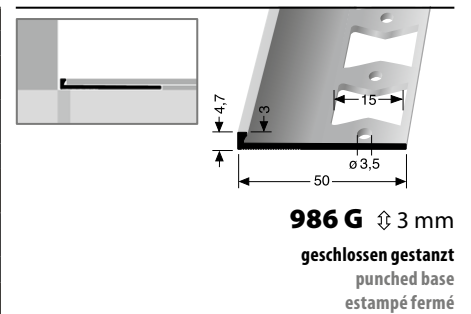

VE		10x3,00 m SBS		
F0 Alu natur	219 986 0108			
VE 10	17,15 €/St			
	5,72 €/m			
<VE	19,72 €/St			
	6,57 €/m			
F4 Alu silber	219 986 0148			
VE 10	20,00 €/St			
	6,67 €/m			
<VE	23,00 €/St			
	7,67 €/m			
F16 Alu pulv. schwarz	219 986 7118			
VE 10	30,85 €/St			
	10,28 €/m			
<VE	35,48 €/St			
	11,83 €/m