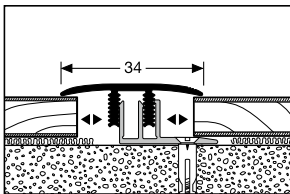

**588 XL H**  $\updownarrow$  8 - 12 mm

mit Holzdekor  
with wood decor  
avec décor bois

2x 10 mm

**Übergangsprofile · Connecting profiles · Seuils de raccordement**

VE	10x3,00 m SB	10x2,70 m SB	10x1,00 m SB	10x0,90 m SB
H30 Alu Eiche hell	063 883 08	063 883 05	063 883 01	063 883 00
H33 Alu Eiche weiß gekalkt	063 883 38	063 883 35	063 883 31	063 883 30
H61 Alu Eiche grau	063 886 18	063 886 15	063 886 11	063 886 10
H62 Alu Eiche beige grau	063 886 28	063 886 25	063 886 21	063 886 20
H63 Alu Tigua	063 886 38	063 886 35	063 886 31	063 886 30
H64 Alu Eiche creme	063 886 48	063 886 45	063 886 41	063 886 40
H81 Alu Nussbaum	063 888 38	063 888 35	063 888 31	063 888 30
VE 10	<b>62,65 €/St</b> 20,88 €/m	<b>56,40 €/St</b> 20,89 €/m	<b>21,80 €/St</b>	<b>19,60 €/St</b>
<VE	72,05 €/St 24,02 €/m	64,86 €/St 24,02 €/m	25,07 €/St	22,54 €/St