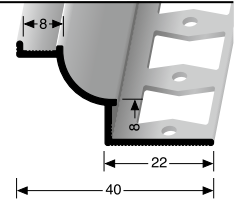

CC080 G $\updownarrow$ 8 mm
geschlossen gestanz
punched base
estampé fermé

VE	10x2,50 m SBS			
F4 Alu silber	CC1 001 0044			
VE 10	17,50 €/St			
	7,00 €/m			
<VE	20,13 €/St			
	8,05 €/m			
F11 Alu silber glanz	CC1 001 0034			
VE 10	21,85 €/St			
	8,74 €/m			
<VE	25,13 €/St			
	10,05 €/m