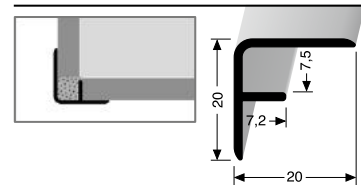

165 U $\hat{=}$ 8,2 mm
ungebohrt
undrilled
non percé