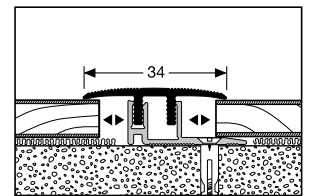

588 XL ∅ 8 - 12 mm

VE	10 Bt á 5 St. SB			
weiß · white · blanc	047 515 9999			
VE 10	5,50 €/Bt			

≈ + 5 mm

Clip-Lifter 15 ∅ 13 – 18 mm
aus glasfaserverstärktem Kunststoff (GFK)
made of glass-fiber reinforced plastic (GFRP)
en plastique à renfort de verre (PRV)

VE	10 Bt á 5 St. SB			
grau · grey · gris	047 520 9999			
VE 10	5,50 €/Bt			

≈ + 10 mm

Clip-Lifter 20 ∅ 18 – 22 mm
aus glasfaserverstärktem Kunststoff (GFK)
made of glass-fiber reinforced plastic (GFRP)
en plastique à renfort de verre (PRV)

◆ Auslaufartikel! · Discontinued product! · Article discontinué!