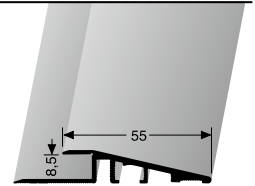

VE	10x3,15 m SBS	10x3,15 m SBS		
F4 Alu silber	211 270 0048-N	211 270 9048-N ▲		
VE 10	58,15 €/St 18,46 €/m	68,35 €/St 21,70 €/m		
<VE	66,87 €/St 21,23 €/m	78,60 €/St 24,95 €/m