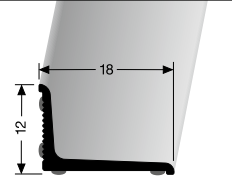

369 N/SK

selbstklebend
self-adhesive
auto-adhésif

Wandabschlussprofil
Wall end profile
Profilé de finition murale

Auf Wunsch können alle Aluminiumprofile mit Pulverbeschichtung in RAL-Farben geliefert werden!
On request all aluminium profiles can be delivered with powder-coating in RAL colours!
Sur demande tous les seuils de aluminium sont disponibles avec revêtement par poudre en RAL couleur!

♦ Auslaufartikel! - Discontinued product! - Article discontinué!