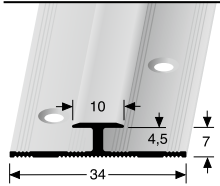

368

versetzt versenkt gebohrt
offset countersunk drilled
à percement noyé décalé