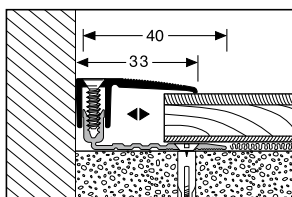

**386 XXL**  $\updownarrow$  7 - 18 mm\*

versenkt gebohrt  
countersunk drilled  
à perçement noyé

$\updownarrow$  17 mm

**Anpassungsprofile · Adapting profiles · Seuils d'adaptation**

VE	10x3,00 m SB	10x2,70 m SB	10x1,00 m SB	10x0,90 m SB
F4 Alu silber	081 860 48	081 860 45	081 860 41	081 860 40
F9 Alu sand	081 860 98	081 860 95	081 860 91	081 860 90
VE 10	<b>93,45 €/St</b> 31,15 €/m	<b>84,10 €/St</b> 31,15 €/m	<b>32,35 €/St</b>	<b>29,25 €/St</b>
<VE	107,47 €/St 35,82 €/m	96,72 €/St 35,82 €/m	37,20 €/St	33,64 €/St
F5 Alu gold	081 860 58	081 860 55	081 860 51	081 860 50
F6 Alu bronze	081 860 68	081 860 65	081 860 61	081 860 60
F2 Alu edelstahloptik	081 860 28	081 860 25	081 860 21	081 860 20
VE 10	<b>96,10 €/St</b> 32,03 €/m	<b>86,40 €/St</b> 32,00 €/m	<b>33,40 €/St</b>	<b>30,05 €/St</b>
<VE	110,52 €/St 36,84 €/m	99,36 €/St 36,80 €/m	38,41 €/St	34,56 €/St