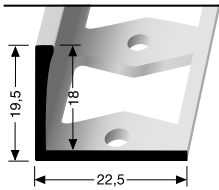

312 G ⇄ 18 mm
geschlossen gestanzt
punched base
estampé fermé

VE	10x2,50 m SBS		
F0 Alu natur	219 312 0104		
VE 10	15,00 €/St 6,00 €/m		
<VE	17,25 €/St 6,90 €/m		
F3 Alu poliert	219 312 0134		
F4 Alu silber	219 312 0144		
F9 Alu sand	219 312 0194		
VE 10	18,40 €/St 7,36 €/m		
<VE	21,16 €/St 8,46 €/m		
F5 Alu gold	219 312 0154		
F6 Alu bronze	219 312 0164		
F2 Alu edelstahloptik	219 312 0124		
VE 10	19,70 €/St 7,88 €/m		
<VE	22,66 €/St 9,06 €/m