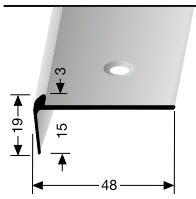

VE	1 x 0,3 m x 0,3 m EC			
F4 Alu silber	223 859 034 9			
VE 1	66,85 €/St			

VE	1 x 0,3 m x 1,0 m EC-L	1 x 0,3 m x 1,5 m EC-L	1 x 1,0 m x 0,3 m EC-R	1 x 1,5 m x 0,3 m EC-R
F4 Alu silber	223 859 014 9	223 859 074 9	223 859 024 9	223 859 084 9
VE 1	80,55 €/St	86,50 €/St	80,55 €/St	86,50 €/St

860 EC

versenkt gebohrt
countersunk drilled
à percement noyé