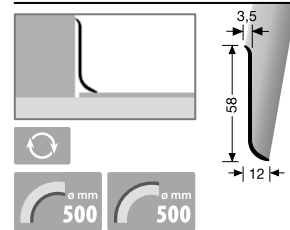

912 U
ungebohrt
undrilled
non percé

VE	1x ER SB	1x EL SB	1x VB SB	
P4 Plastik silber	020 122 49	020 121 49	020 125 49	
VE 1 Pr (= 2 St · pcs)	7,45 €/Pr	7,45 €/Pr	7,45 €/Pr	
P2 Plastik edelstahloptik	020 122 29	020 121 29	020 125 29	
VE 1 Pr (= 2 St · pcs)	7,45 €/Pr	7,45 €/Pr	7,45 €/Pr	
P15 Plastik weiß	020 912 0259	020 912 0159	020 912 0559	
P16 Plastik schwarz	020 912 0219	020 912 0119	020 912 0519	NEW!
VE 1 Pr (= 2 St · pcs)	9,45 €/Pr	9,45 €/Pr	9,45 €/Pr