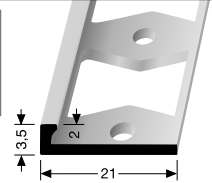

VE	10x2,50 m SBS		
F0 Alu natur	219 991 04		
VE 10	10,95 €/St 4,38 €/m		
<VE	12,59 €/St 5,04 €/m		
F3 Alu poliert	219 991 34		
F4 Alu silber	219 991 44		
F9 Alu sand	219 991 94		
VE 10	12,70 €/St 5,08 €/m		
<VE	14,61 €/St 5,84 €/m		
F5 Alu gold	219 991 54		
F6 Alu bronze	219 991 64		
F2 Alu edelstahloptik	219 991 24		
VE 10	13,60 €/St 5,44 €/m		
<VE	15,64 €/St 6,26 €/m		
F8 Edelstahl glanz	219 991 84		
VE 10	23,35 €/St 9,34 €/m		
<VE	26,85 €/St 10,74 €/m		
F8G Edelstahl m. gebürstet	219 299 4124 NEW!		
VE 10	25,85 €/St 10,34 €/m		
<VE	29,73 €/St 11,89 €/m		
F15 Alu pulv. weiß	219 299 7154		
F16 Alu pulv. schwarz	219 299 7114		
VE 10	19,20 €/St 7,68 €/m		
<VE	22,08 €/St 8,83 €/m		

299 G ⇄ 2 mm
geschlossen gestanz
punched base
estampé fermé

VE	NEW! 10x3,00 m SBS	10x2,50 m SBS	
F0 Alu natur	219 001 08	219 001 04	
VE 10	13,15 €/St 4,38 €/m	10,95 €/St 4,38 €/m	
<VE	15,12 €/St 5,04 €/m	12,59 €/St 5,04 €/m	
F3 Alu poliert		219 001 34	
F4 Alu silber	219 001 48	219 001 44	
F9 Alu sand		219 001 94	
VE 10	15,25 €/St 5,08 €/m	12,70 €/St 5,08 €/m	
<VE	17,54 €/St 5,85 €/m	14,61 €/St 5,84 €/m	
F5 Alu gold		219 001 54	
F6 Alu bronze		219 001 64	
F2 Alu edelstahloptik	219 001 28	219 001 24	
VE 10	16,30 €/St 5,43 €/m	13,60 €/St 5,44 €/m	
<VE	18,75 €/St 6,25 €/m	15,64 €/St 6,26 €/m	
F8 Edelstahl glanz		219 001 84	
VE 10		23,35 €/St 9,34 €/m	
<VE		26,85 €/St 10,74 €/m	
F8G Edelstahl m. gebürstet		219 300 4124 NEW!	
VE 10		25,85 €/St 10,34 €/m	
<VE		29,73 €/St 11,89 €/m	
F16 Alu pulv. schwarz		219 300 7114	
VE 10		24,00 €/St 9,60 €/m	
<VE		27,60 €/St 11,04 €/m