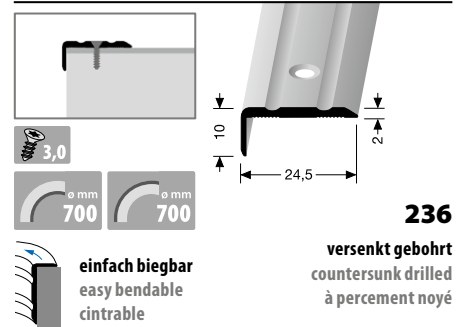

*The elegant edge protector  
in many variants*

*Der formschöne Kantenschutz  
in vielen Varianten*

Elena Faber,  
Vertreterin International  
International representative

© Küberit®

VE	10x5,00 m SBS	10x3,00 m SBS	10x2,70 m SBS	10x2,50 m SBS	15x1,00 m SBS	15x0,90 m SBS
F3 Alu poliert	316 360 37	316 360 38	316 360 35	316 360 34	316 360 31	316 360 30
F4 Alu silber	316 360 47	316 360 48	316 360 45	316 360 44	316 360 41	316 360 40
F9 Alu sand	316 360 97	316 360 98	316 360 95	316 360 94	316 360 91	316 360 90
VE 10/15	<b>28,75 €/St</b> 5,75 €/m	<b>16,90 €/St</b> 5,63 €/m	<b>15,20 €/St</b> 5,63 €/m	<b>14,55 €/St</b> 5,82 €/m	<b>6,15 €/St</b>	<b>5,65 €/St</b>
<VE	33,06 €/St 6,61 €/m	19,44 €/St 6,48 €/m	17,48 €/St 6,47 €/m	16,73 €/St 6,69 €/m	7,07 €/St	6,50 €/St
F5 Alu gold	316 360 57	316 360 58	316 360 55	316 360 54	316 360 51	316 360 50
F6 Alu bronze	316 360 67	316 360 68	316 360 65	316 360 64	316 360 61	316 360 60
F2 Alu edelstahloptik	316 360 27	316 360 28	316 360 25	316 360 24	316 360 21	316 360 20
VE 10/15	<b>32,00 €/St</b> 6,40 €/m	<b>18,80 €/St</b> 6,27 €/m	<b>16,90 €/St</b> 6,26 €/m	<b>16,10 €/St</b> 6,44 €/m	<b>6,60 €/St</b>	<b>6,35 €/St</b>
<VE	36,80 €/St 7,36 €/m	21,62 €/St 7,21 €/m	19,44 €/St 7,20 €/m	18,52 €/St 7,41 €/m	7,59 €/St	7,30 €/St
F4G Alu silber f.g.		316 236 8048			316 236 8041	
VE 10/15		<b>25,05 €/St</b> 8,35 €/m			<b>8,65 €/St</b>	
<VE		28,81 €/St 9,60 €/m			9,95 €/St	
F1G Alu platinumium f. g.		316 236 8018			316 236 8011	
VE 10/15		<b>26,60 €/St</b> 8,87 €/m			<b>9,25 €/St</b>	
<VE		30,59 €/St 10,20 €/m			10,64 €/St	