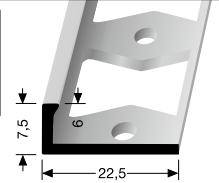

VE	10x3,00 m SBS	10x2,50 m SBS		
F0 Alu natur	219 071 08	219 071 04		
VE 10	13,65 €/St 4,55 €/m	11,40 €/St 4,56 €/m		
<VE	15,70 €/St 5,23 €/m	13,11 €/St 5,24 €/m		
F3 Alu poliert		219 071 34		
F4 Alu silber	219 071 48	219 071 44		
F9 Alu sand		219 071 94		
VE 10	15,95 €/St 5,32 €/m	13,30 €/St 5,32 €/m		
<VE	18,34 €/St 6,11 €/m	15,30 €/St 6,12 €/m		
F5 Alu gold		219 071 54		
F6 Alu bronze		219 071 64		
F2 Alu edelstahloptik	219 071 28	219 071 24		
VE 10	17,55 €/St 5,85 €/m	14,65 €/St 5,86 €/m		
<VE	20,18 €/St 6,73 €/m	16,85 €/St 6,74 €/m		
F7 Messing poliert *		219 071 74		
VE 10		38,80 €/St 15,52 €/m		
<VE		44,62 €/St 17,85 €/m		
F8 Edelstahl glanz		219 071 84		
VE 10		25,25 €/St 10,10 €/m		
<VE		29,04 €/St 11,62 €/m		
F8G Edelstahl m. gebürstet		219 307 4124	NEW!	
VE 10		27,75 €/St 11,10 €/m		
<VE		31,91 €/St 12,77 €/m		
F16 Alu pulv. schwarz		219 307 7114		
VE 10		25,00 €/St 10,00 €/m		
<VE		28,75 €/St 11,50 €/m		

307 G ∅ 6 mm
geschlossen gestanz
punched base
estampé fermé

VE	10x3,00 m SBS	10x2,50 m SBS		
F0 Alu natur	219 031 08	219 031 04		
VE 10	15,05 €/St 5,02 €/m	12,55 €/St 5,02 €/m		
<VE	17,31 €/St 5,77 €/m	14,43 €/St 5,77 €/m		
F3 Alu poliert		219 031 34		
F4 Alu silber	219 031 48	219 031 44		
F9 Alu sand		219 031 94		
VE 10	18,00 €/St 6,00 €/m	15,05 €/St 6,02 €/m		
<VE	20,70 €/St 6,90 €/m	17,31 €/St 6,92 €/m		
F5 Alu gold		219 031 54		
F6 Alu bronze		219 031 64		
F2 Alu edelstahloptik	219 031 28	219 031 24		
VE 10	19,65 €/St 6,55 €/m	16,40 €/St 6,56 €/m		
<VE	22,60 €/St 7,53 €/m	18,86 €/St 7,54 €/m		
F7 Messing poliert *		219 031 74		
VE 10		44,05 €/St 17,62 €/m		
<VE		50,66 €/St 20,26 €/m		
F8 Edelstahl glanz		219 031 84		
VE 10		28,20 €/St 11,28 €/m		
<VE		32,43 €/St 12,97 €/m		
F8G Edelstahl m. gebürstet		219 303 4124	NEW!	
VE 10		30,70 €/St 11,78 €/m		
<VE		35,31 €/St 13,04 €/m		
F16 Alu pulv. schwarz		219 303 7114		
VE 10		27,20 €/St 10,88 €/m		
<VE		31,28 €/St 12,51 €/m