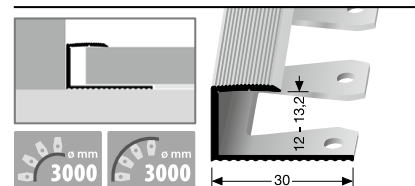

**212 EB** ⇄ 9 - 10,2 mm  
offen gestanz  
open punched  
estampé ouvert

VE	10x2,70 m SBS			
F4 Alu silber	219 130 45			
VE 10	<b>25,10 €/St</b> 9,30 €/m			
<VE	28,87 €/St 10,69 €/m			

**213 EB** ⇄ 12 - 13,2 mm  
offen gestanz  
open punched  
estampé ouvert