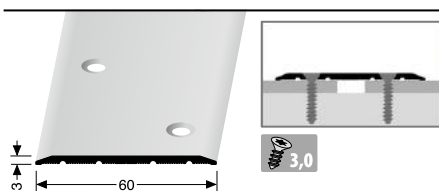

446
versetzt versenkt gebohrt
offset countersunk drilled
à perçement noyé décalé

VE	10x3,00 m SBS BE	15x1,00 m SBS BE
F4 Alu silber	313 446 0048	313 446 0041
VE 10/15	36,15 €/St 12,05 €/m	12,35 €/St
<VE	41,57 €/St 13,86 €/m	14,20 €/St
F2G Alu edelstahloptik f.g.	313 446 0028	313 446 0021
F4G Alu silber f.g.	313 446 8048	313 446 8041
VE 10/15	42,55 €/St 14,18 €/m	14,40 €/St
<VE	48,93 €/St 16,31 €/m	16,56 €/St
F1G Alu platinumium f. g.	313 446 8018	313 446 8011
VE 10/15	45,35 €/St 15,12 €/m	15,30 €/St
<VE	52,15 €/St 17,38 €/m	17,60 €/St