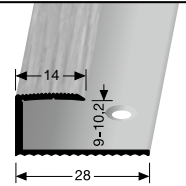

3,0

**212 H** ◆

mit Holzdekor  
with wood decor  
avec décor bois

VE	10x2,70 m SBS BE	15x0,90 m SBS BE		
F4 Alu silber	317 130 45	317 130 40		
F9 Alu sand	317 130 95	317 130 90		
VE 10/15	<b>19,40 €/St</b> 7,19 €/m	<b>5,95 €/St</b>		
<VE	22,31 €/St 8,26 €/m	6,84 €/St		
F5 Alu gold	317 130 55	317 130 50		
F6 Alu bronze	317 130 65	317 130 60		
F2 Alu edelstahloptik	317 130 25	317 130 20		
VE 10/15	<b>21,65 €/St</b> 8,02 €/m	<b>6,60 €/St</b>		
<VE	24,90 €/St 9,22 €/m	7,59 €/St		