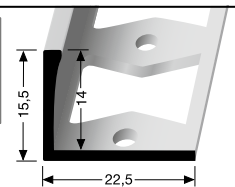

311 G ⇄ 14 mm
geschlossen gestanz
punched base
estampé fermé

* Messing-Preise können sich ändern! · Brass prices may change! · Les prix du laiton peuvent subir des variations!