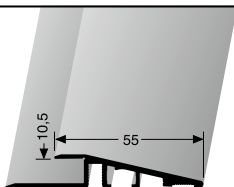

262 EC

90° Ecke, mit Verbindern
90° Corner, with connectors
Angle 90°, avec éléments de raccord

VE	10x3,00 m SBS			
F4 Alu silber	211 261 0048			
VE 10	57,50 €/St 19,17 €/m			
<VE	66,13 €/St 22,04 €/m