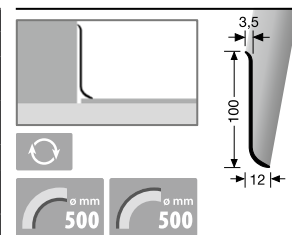

914 U
ungebohrt
undrilled
non percé

VE	1x ER SB	1x EL SB	1x VB SB
P4 Plastik silber	020 914 0249	020 914 0149	020 914 0549
VE 1 Pr (= 2 St · pcs)	8,70 €/Pr	8,70 €/Pr	8,70 €/Pr
P2 Plastik edelstahloptik	020 914 0229	020 914 0129	020 914 0529
VE 1 Pr (= 2 St · pcs)	8,70 €/Pr	8,70 €/Pr	8,70 €/Pr
P15 Plastik weiß	020 914 0259	020 914 0159	020 914 0559
P16 Plastik schwarz	020 914 0219	020 914 0119	020 914 0519
VE 1 Pr (= 2 St · pcs)	10,70 €/Pr	10,70 €/Pr	10,70 €/Pr

VE	1x AESB	1x IESB
P4 Plastik silber	020 914 0349	020 914 0449
VE 1 Pr (= 2 St · pcs)	10,15 €/Pr	10,15 €/Pr
P2 Plastik edelstahloptik	020 914 0329	020 914 0429
VE 1 Pr (= 2 St · pcs)	10,15 €/Pr	10,15 €/Pr
P15 Plastik weiß	020 914 0359	020 914 0459
P16 Plastik schwarz	020 914 0319	020 914 0419
VE 1 Pr (= 2 St · pcs)	12,15 €/Pr	12,15 €/Pr