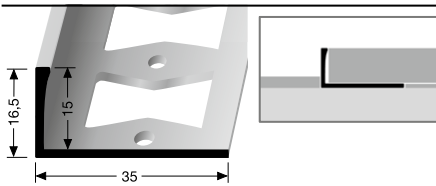

336 G ⇄ 15 mm
geschlossen gestanzt
punched base
estampé fermé

VE	10x2,50 m SBS			
F0 Alu natur	219 361 04			
VE 10	17,50 €/St 7,00 €/m			
<VE	20,13 €/St 8,05 €/m			
F3 Alu poliert	219 361 34			
F4 Alu silber	219 361 44			
F9 Alu sand	219 361 94			
VE 10	21,25 €/St 8,50 €/m			
<VE	24,44 €/St 9,78 €/m			
F5 Alu gold	219 361 54			
F6 Alu bronze	219 361 64			
F2 Alu edelstahloptik	219 361 24			
VE 10	23,55 €/St 9,42 €/m			
<VE	27,08 €/St 10,83 €/m