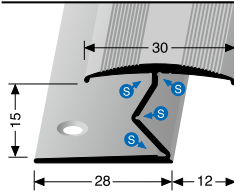

383

versenkt gebohrt
countersunk drilled
à percement noyé

VE	10x2,70 m SBS BE	15x0,90 m SBS BE		
F4 Alu silber	317 830 45	317 830 40		
F9 Alu sand	317 830 95	317 830 90		
VE 10/15	25,30 €/St 9,37 €/m	8,85 €/St		
<VE	29,10 €/St 10,78 €/m	10,18 €/St		
F6 Alu bronze	317 830 65	317 830 60		
F2 Alu edelstahloptik	317 830 25	317 830 20		
VE 10/15	28,40 €/St 10,52 €/m	9,85 €/St		
<VE	32,66 €/St 12,10 €/m	11,33 €/St