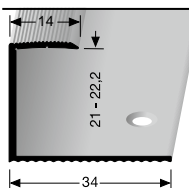

219 ♦
versenkt gebohrt
countersunk drilled
à percement noyé