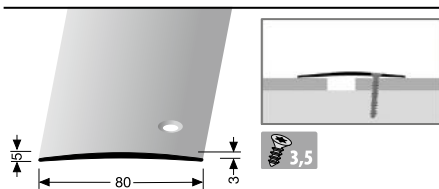

465 S
seitlich versenkt gebohrt
laterally countersunk drilled
à perçement noyé latéral

VE	10x5,00 m SBS BE	10x2,70 m SBS BE	10x1,00 m SBS BE
F4 Alu silber	313 650 47	313 650 45	313 650 41
VE 10	81,20 €/St 16,24 €/m	43,65 €/St 16,17 €/m	16,45 €/St
<VE	93,38 €/St 18,68 €/m	50,20 €/St 18,59 €/m	18,92 €/St
F5 Alu gold	313 650 57		
VE 10	83,15 €/St 16,63 €/m		
<VE	95,62 €/St 19,12 €/m