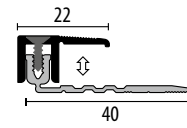

Abschlussprofile · Border profiles · Seuils d'arrêt

VE	1 x 105 mm SB		
F4 Alu silber	079 874 49		
VE 1	51,40 €/St		
F2 Alu edelstahloptik	079 874 29		
VE 1	51,50 €/St		

12 mm