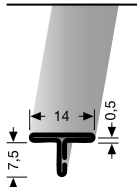

290 U F8
ungebohrt, nicht biegbar
undrilled, not bendable
non percé, non déformable