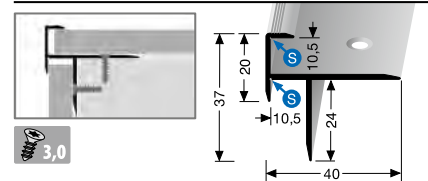

208

doppelt versetzt versenkt gebohrt
double offset countersunk drilled
à percement noyé décalé double

VE	6x3,00 m SBS BE	10x1,00 m SBS BE
F4 Alu silber	326 070 48	326 070 41
VE 6/10	39,90 €/St 13,30 €/m	13,65 €/St
<VE	45,89 €/St 15,30 €/m	15,70 €/St
F6 Alu bronze	326 070 68	326 070 61
F2 Alu edelstahloptik	326 070 28	326 070 21
VE 6/10	43,70 €/St 14,57 €/m	14,85 €/St
<VE	50,26 €/St 16,75 €/m	17,08 €/St