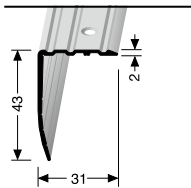

540
versenkt gebohrt
countersunk drilled
à percement noyé