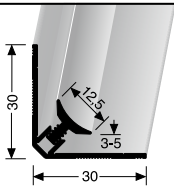

163 U $\varnothing$ 3 - 5 mm

ungebohrt
undrilled
non percé