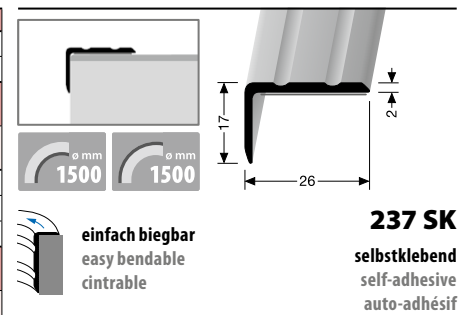

VE	10x5,00 m SBS	10x3,00 m SBS	10x2,70 m SBS	10x2,50 m SBS	15x1,00 m SBS	15x0,90 m SBS
F4 Alu silber	215 370 47	215 237 0048	215 370 45	215 370 44	215 370 41	
F9 Alu sand	215 370 97 ◆	215 237 0098	215 370 95	215 370 94 ◆	215 370 91	
VE 10/15	39,00 €/St 7,80 €/m	23,35 €/St 7,78 €/m	20,95 €/St 7,76 €/m	19,60 €/St 7,84 €/m	8,05 €/St	
<VE	44,85 €/St 8,97 €/m	26,85 €/St 8,95 €/m	24,09 €/St 8,92 €/m	22,54 €/St 9,02 €/m	9,26 €/St	
F5 Alu gold	215 370 57		215 370 55	215 370 54		
F6 Alu bronze	215 370 67	215 237 0068	215 370 65	215 370 64		
F2 Alu edelstahloptik	215 370 27	215 237 0028	215 370 25	215 370 24	215 370 21	
VE 10/15	43,50 €/St 8,70 €/m	26,00 €/St 8,67 €/m	23,40 €/St 8,67 €/m	21,85 €/St 8,74 €/m	8,90 €/St	
<VE	50,03 €/St 10,01 €/m	29,90 €/St 9,97 €/m	26,91 €/St 9,97 €/m	25,13 €/St 10,05 €/m	10,24 €/St	
F4G Alu silber f.g.		215 237 8048			215 237 8041	
VE 10/15		32,45 €/St 10,82 €/m			11,20 €/St	
<VE		37,32 €/St 12,44 €/m			12,88 €/St	
F1G Alu platinum f.g.		215 237 8018			215 237 8011	
VE 10/15		34,45 €/St 11,48 €/m			11,90 €/St	
<VE		39,62 €/St 13,21 €/m			13,69 €/St	
F16 Alu pulv. schwarz	215 237 7018	215 237 7015		215 237 7011	215 237 7010	
VE 10/15		28,30 €/St 9,43 €/m	25,50 €/St 9,44 €/m		9,75 €/St 11,21 €/St	8,85 €/St 10,18 €/St
<VE		32,55 €/St 10,85 €/m	29,33 €/St 10,86 €/m