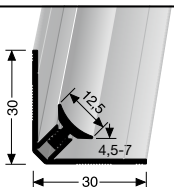

161 U $\varnothing$ 4,5 - 7 mm

ungebohrt
undrilled
non percé