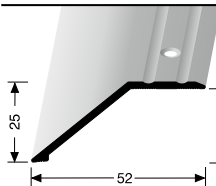

### 241 H/SK

mit Holzdekor, selbstklebend  
with wood decor, self-adhesive  
avec décor bois, auto-adhésif

VE	10x2,70 m SBS	15x0,90 m SBS		
H20 Alu Buche dunkel ♦	215 412 05	215 412 00		
H30 Alu Eiche hell	215 413 05	215 413 00		
H31 Alu Eiche dunkel ♦	215 413 15	215 413 10		
H33 Alu Eiche weiß gekalkt	215 413 35	215 413 30		
H61 Alu Eiche grau ♦	215 416 15	215 416 10		
H62 Alu Eiche beige grau ♦	215 416 25	215 416 20		
H63 Alu Tigua ♦	215 416 35	215 416 30		
H64 Alu Eiche creme ♦	215 416 45	215 416 40		
H80 Alu Merbau ♦	215 418 05	215 418 00		
H81 Alu Nussbaum ♦	215 418 35	215 418 30		
H95 Alu Wenge ♦	215 419 55	215 419 50		
VE 10/15	<b>30,75 €/St</b> 11,39 €/m	<b>10,65 €/St</b>		
<VE	35,36 €/St 13,10 €/m	12,25 €/St		