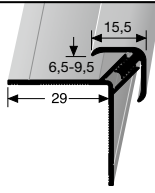

151 U $\varnothing$ 6,5 - 9,5 mm

ungebohrt
undrilled
non percé