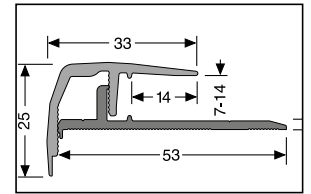

510 $\hat{=}$ 7 - 14 mm

Treppenkantenprofile · Stair nosings · Nez de marches

VE	4x3,00 m SB	6x1,00 m SB
H30 Alu Eiche hell	070 103 08	070 103 01
H33 Alu Eiche weiß gekalkt	070 103 38	070 103 31
VE 4/6	125,35 €/St 41,78 €/m	42,90 €/St 49,34 €/St
<VE	144,15 €/St 48,05 €/m