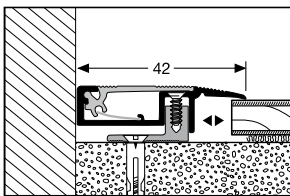

550 $\updownarrow$ 7 - 16 mm $\blacklozenge$
versenkt gebohrt
countersunk drilled
à perçement noyé