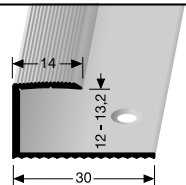

213

versenkt gebohrt
countersunk drilled
à percement noyé

VE	10x2,70 m SBS	15x0,90 m SBS		
H20 Alu Buche dunkel ◆	211 132 05	211 132 00		
H30 Alu Eiche hell	211 133 05	211 133 00		
H31 Alu Eiche dunkel ◆	211 133 15	211 133 10		
H33 Alu Eiche weiß gekalkt	211 133 35	211 133 30		
H40 Alu Ahorn ◆	211 134 05	211 134 00		
H61 Alu Eiche grau ◆	211 136 15	211 136 10		
H62 Alu Eiche beige grau ◆	211 136 25	211 136 20		
H63 Alu Tigua ◆	211 136 35	211 136 30		
H64 Alu Eiche creme	211 136 45	211 136 40		
H80 Alu Merbau ◆	211 138 05	211 138 00		
H81 Alu Nussbaum ◆	211 138 35	211 138 30		
H95 Alu Wenge ◆	211 139 55	211 139 50		
VE 10/15	22,35 €/St 8,28 €/m	7,35 €/St		
<VE	25,70 €/St 9,52 €/m	8,45 €/St