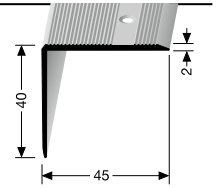

VE	10x5,00 m SBS BE	10x3,00 m SBS BE	10x2,50 m SBS BE	10x1,00 m SBS BE
F3 Alu poliert	316 290 37	316 290 38	316 290 34	316 290 31
F4 Alu silber	316 290 47	316 290 48	316 290 44	316 290 41
F9 Alu sand	316 290 97	316 290 98	316 290 94	316 290 91
VE 10	61,75 €/St 12,35 €/m	36,85 €/St 12,28 €/m	30,85 €/St 12,34 €/m	12,55 €/St
<VE	71,01 €/St	42,38 €/St	35,48 €/St	14,43 €/St
	14,20 €/m	14,13 €/m	14,19 €/m	
F5 Alu gold	316 290 57		316 290 54	316 290 51
F6 Alu bronze	316 290 67	316 290 68	316 290 64	316 290 61
F2 Alu edelstahloptik	316 290 27	316 290 28	316 290 24	316 290 21
VE 10	69,40 €/St 13,88 €/m	41,40 €/St 13,80 €/m	34,75 €/St 13,90 €/m	14,05 €/St
<VE	79,81 €/St	47,61 €/St	39,96 €/St	16,16 €/St
	15,96 €/m	15,87 €/m	15,98 €/m	

229

Fertigwinkel - siehe Seite 148
Prefabricated angle - see page 148
Angle préfabriqué - voir page 148

versenkt gebohrt
countersunk drilled
à perçement noyé

VE	10x3,00 m SBS			
F4 Alu silber	215 290 48			
VE 10	38,70 €/St 12,90 €/m			
<VE	44,51 €/St			
	14,84 €/m			
F6 Alu bronze	215 290 68			
F2 Alu edelstahloptik	215 290 28			
VE 10	43,30 €/St 14,43 €/m			
<VE	49,80 €/St			
	16,60 €/m			
F16 Alu pulv. schwarz	215 229 7018			
VE 10	46,15 €/St 15,38 €/m			
<VE	53,07 €/St			
	17,69 €/m