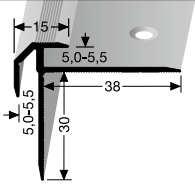

3,0

835

doppelt versetzt versenkt gebohrt
double offset countersunk drilled
à perçement noyé décalé double

VE	6x5,00 m SBS BE	6x2,50 m SBS BE		
F3 Alu poliert	323 835 0037	323 835 0034		
F4 Alu silber	323 835 0047	323 835 0044		
F9 Alu sand	323 835 0097	323 835 0094		
VE 6	67,50 €/St 13,50 €/m	33,90 €/St 13,56 €/m		
<VE	77,63 €/St 15,53 €/m	38,99 €/St 15,60 €/m		
F5 Alu gold	323 835 0057	323 835 0054		
F6 Alu bronze	323 835 0067	323 835 0064		
F2 Alu edelstahloptik	323 835 0027	323 835 0024		
VE 6	75,80 €/St 15,16 €/m	38,05 €/St 15,22 €/m		
<VE	87,17 €/St 17,43 €/m	43,76 €/St 17,50 €/m