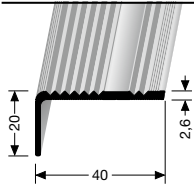

525 U

ungebohrt
undrilled
non percé