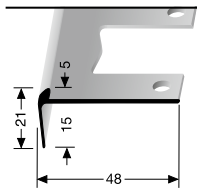

**Einfach biegbare Treppenantenprofile**  
**Easy bendable stair nosings**  
**Nez de marches cintrables**

**861 EB**  $\updownarrow$  4 mm

offen gestanzt  
 open punched  
 estampé ouvert

VE	10x5,00 m SBS	10x2,50 m SBS		
<b>F4 Alu silber</b>	219 861 0047	219 861 0044		
<b>VE 10</b>	<b>67,20 €/St</b> 13,44 €/m	<b>33,75 €/St</b> 13,50 €/m		
<VE	77,28 €/St 15,46 €/m	38,81 €/St 15,52 €/m		
<b>F2 Alu edelstahloptik</b>	219 861 0027	219 861 0024		
<b>VE 10</b>	<b>72,00 €/St</b> 14,40 €/m	<b>36,20 €/St</b> 14,48 €/m		
<VE	82,80 €/St 16,56 €/m	41,63 €/St 16,65 €/m		