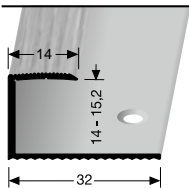

215 H
mit Holzdekor
with wood decor
avec décor bois