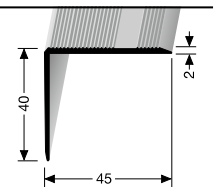

229 U

Fertigwinkel - siehe Seite 148
Prefabricated angle - see page 148
Angle préfabriqué - voir page 148

ungebohrt
undrilled
non percé

VE	6x3,60 m SBS			
F50 Alu pulv. beige grau	211 529 7509			
F51 Alu pulv. schw. grau	211 529 7519			
F52 Alu pulv. umbra grau	211 529 7529			
F53 Alu pulv. staubgrau	211 529 7539			
F54 Alu pulv. olivbraun	211 529 7549			
F55 Alu pulv. blaßbraun	211 529 7559			
VE 6	59,40 €/St 16,50 €/m			
<VE	68,31 €/St			
	18,98 €/m