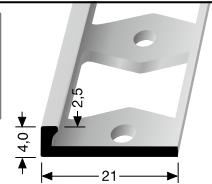

**300 G** ⇄ 2,5 mm  
geschlossen gestanz  
punched base  
estampé fermé

**Doppel-K Profile** · für die gerade Verlegung  
**Edge trim with perforated base** · for straight laying  
**Seuils double-K** · pour pose droite