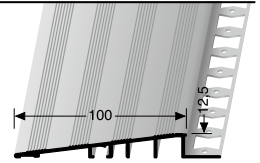

PR125 G $\updownarrow$ 12,5 mm
geschlossen gestanz
punched base
estampé fermé

VE	10x2,50 m SBS			
F4 Alu silber	QR0 801 0044			
VE 10	12,55 €/St 5,02 €/m			
<VE	14,43 €/St 5,77 €/m			
F11 Alu silber glanz	QR0 801 0034			
VE 10	14,80 €/St 5,92 €/m			
<VE	17,02 €/St 6,81 €/m			
F8 Edelstahl glanz	QR0 801 0084			
VE 10	19,85 €/St 7,94 €/m			
<VE	22,83 €/St 9,13 €/m			
F8G Edelstahl m. gebürstet	QR0 801 0024			
VE 10	22,50 €/St 9,00 €/m			
<VE	25,88 €/St 10,35 €/m