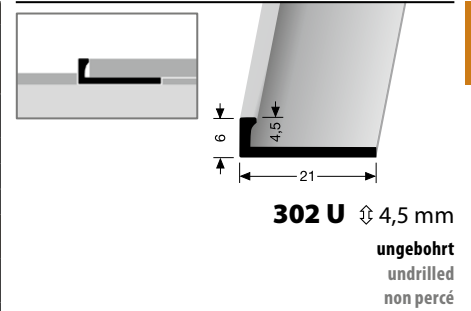

Ungestanzte Profile · für die gerade Verlegung
Unpunched profiles · for straight laying
Seuils non ajourés · pour pose droite

VE	10x2,50 m SBS			
F0 Alu natur	219 022 04			
VE 10	10,40 €/St 4,16 €/m			
<VE	11,96 €/St 4,78 €/m			
F3 Alu poliert	219 022 34			
F4 Alu silber	219 022 44			
F9 Alu sand	219 022 94			
VE 10	12,75 €/St 5,10 €/m			
<VE	14,66 €/St 5,86 €/m			
F5 Alu gold	219 022 54			
F6 Alu bronze	219 022 64			
F2 Alu edelstahloptik	219 022 24			
VE 10	13,85 €/St 5,54 €/m			
<VE	15,93 €/St 6,37 €/m			
F16 Alu pulv. schwarz	219 302 7214			
VE 10	24,80 €/St 9,92 €/m			
<VE	28,52 €/St 11,41 €/m