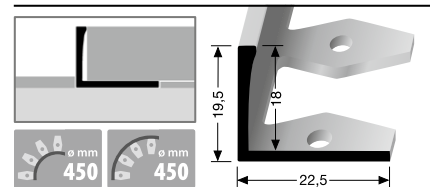

312 ∅ 18 mm
offen gestanz
open punched
estampé ouvert

VE		10x2,50 m SBS		
F0 Alu natur	219 313 0004			
VE 10	18,00 €/St 7,20 €/m			
<VE	20,70 €/St 8,28 €/m			
F4 Alu silber	219 313 0044			
F9 Alu sand	219 313 0094			
VE 10	21,25 €/St 8,50 €/m			
<VE	24,44 €/St 9,78 €/m			
F5 Alu gold	219 313 0054			
F6 Alu bronze	219 313 0064			
F2 Alu edelstahloptik	219 313 0024			
VE 10	22,80 €/St 9,12 €/m			
<VE	26,22 €/St 10,49 €/m