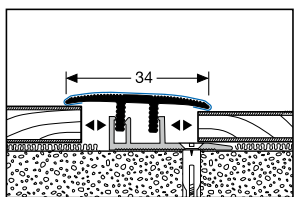

**587 LH** ⇄ 6 - 10 mm ◆

mit Holzdekor  
with wood decor  
avec décor bois

◀▶  
10 mm

**Abschlussprofile · Border profiles · Seuils d'arrêt**

VE	10x3,00 m SB	10x2,70 m SB	10x1,00 m SB	10x0,90 m SB
H20 Alu Buche dunkel	061 872 08	061 872 05	061 872 01	061 872 00
H22 Alu Buche hell	061 872 28	061 872 25	061 872 21	061 872 20
H30 Alu Eiche hell	061 873 08	061 873 05	061 873 01	061 873 00
H31 Alu Eiche dunkel	061 873 18	061 873 15	061 873 11	061 873 10
H33 Alu Eiche weiß gekalkt	061 873 38	061 873 35	061 873 31	061 873 30
H40 Alu Ahorn	061 874 08		061 874 01	061 874 00
H61 Alu Eiche grau	061 876 18	061 876 15	061 876 11	061 876 10
H62 Alu Eiche beige grau	061 876 28	061 876 25	061 876 21	061 876 20
H63 Alu Tigua	061 876 38	061 876 35	061 876 31	061 876 30
H64 Alu Eiche creme	061 876 48	061 876 45	061 876 41	061 876 40
H80 Alu Merbau	061 878 08	061 878 05	061 878 01	061 878 00
H81 Alu Nussbaum	061 878 38	061 878 35	061 878 31	061 878 30
H95 Alu Wenge	061 879 58	061 879 55	061 879 51	061 879 50
VE 10	<b>61,60 €/St</b> 20,53 €/m	<b>55,50 €/St</b> 20,56 €/m	<b>21,45 €/St</b>	<b>19,35 €/St</b>
<VE	70,84 €/St 23,61 €/m	63,83 €/St 23,64 €/m	24,67 €/St	22,25 €/St