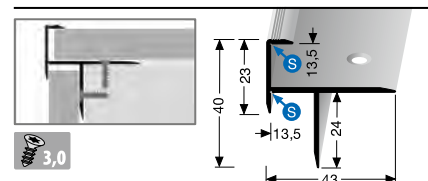

208

doppelt versetzt versenkt gebohrt  
double offset countersunk drilled  
à percement noyé décalé double

VE	6x3,00 m SBS BE	10x1,00 m SBS BE
F4 Alu silber	326 070 48	326 070 41
VE 6/10	<b>39,90 €/St</b> 13,30 €/m	<b>13,65 €/St</b>
<VE	45,89 €/St 15,30 €/m	15,70 €/St
F6 Alu bronze	326 070 68	326 070 61
F2 Alu edelstahloptik	326 070 28	326 070 21
VE 6/10	<b>43,70 €/St</b> 14,57 €/m	<b>14,85 €/St</b>
<VE	50,26 €/St 16,75 €/m	17,08 €/St