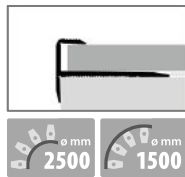

VE	10x5,00 m SBS	10x2,50 m SBS		
F4 Alu silber	219 808 0047	219 808 0044		
VE 10	58,15 €/St 11,63 €/m	29,30 €/St 11,72 €/m		
<VE	66,87 €/St 13,37 €/m	33,70 €/St 13,48 €/m		
F2 Alu edelstahloptik	219 808 0027	219 808 0024		
VE 10	62,40 €/St 12,48 €/m	31,35 €/St 12,54 €/m		
<VE	71,76 €/St 14,35 €/m	36,05 €/St 14,42 €/m