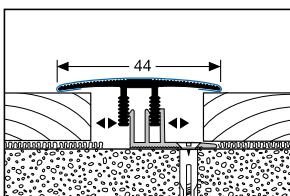

**588 H**  $\updownarrow$  10 - 16 mm  $\blacklozenge$

mit Holzdekor  
with wood decor  
avec décor bois

2x 14 mm

**Übergangsprofile · Connecting profiles · Seuils de raccordement**

VE	10x3,00 m SB	10x2,70 m SB	10x1,00 m SB	10x0,90 m SB
H20 Alu Buche dunkel		062 882 05		062 882 00
H22 Alu Buche hell		062 882 25		
H30 Alu Eiche hell	062 883 08	062 883 05	062 883 01	062 883 00
H31 Alu Eiche dunkel		062 883 15		062 883 10
H33 Alu Eiche weiß gekalkt		062 883 35		
H61 Alu Eiche grau		062 886 15		062 886 10
H62 Alu Eiche beige grau		062 886 25		062 886 20
H63 Alu Tigua		062 886 35		062 886 30
H64 Alu Eiche creme	062 886 48	062 886 45	062 886 41	062 886 40
H80 Alu Merbau		062 888 05		062 888 00
H95 Alu Wenge	062 889 58	062 889 55	062 889 51	
VE 10	<b>75,25 €/St</b> 25,08 €/m	<b>67,70 €/St</b> 25,07 €/m	<b>26,05 €/St</b>	<b>23,45 €/St</b>
<VE	86,54 €/St 28,85 €/m	77,86 €/St 28,84 €/m	29,96 €/St	26,97 €/St