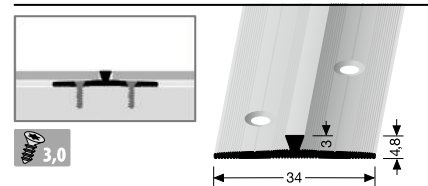

365

versetzt versenkt gebohrt
offset countersunk drilled
à percement noyé décalé

VE	10x2,70 m SBS BE			
F4 Alu silber	317 660 45			
F9 Alu sand	317 660 95			
VE 10	20,60 €/St 7,63 €/m			
<VE	23,69 €/St 8,77 €/m			
F6 Alu bronze	317 660 65			
F2 Alu edelstahloptik	317 660 25			
VE 10	23,00 €/St 8,52 €/m			
<VE	26,45 €/St 9,80 €/m