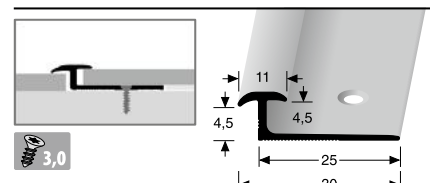

345

versenkt gebohrt
countersunk drilled
à percement noyé