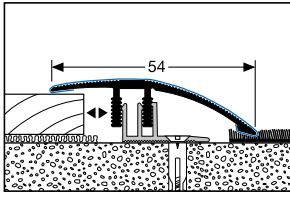

586 H $\updownarrow$ 10 - 16 mm $\blacklozenge$

mit Holzdekor
with wood decor
avec décor bois