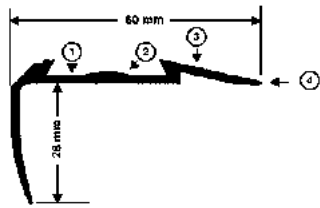

Profile für gerade Stufen aus Beton, Stein und Holz

- 1 PVC-Einlage
- 2 Stabilisierungswulst
- 3 rutschhemmende Längsrillen
- 4 Profil auslaufend

Profiles for straight steps of concrete, stone and wood

- 1 PVC insert
- 2 stabilization bead
- 3 slip resistant longitudinal nerves
- 4 ending border part

Seuils pour marches droites en béton, pierre et bois

- 1 insert en PVC
- 2 bourrelet de stabilisation
- 3 rainures longitudinales antidérapantes
- 4 terminaison du seuil

706