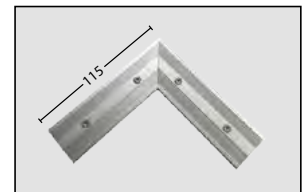

488 EC ⇄ 7 – 15 mm
90° Ecke, versenkt gebohrt
90° corner, countersunk drilled
90° angle, à percement noyé

Übergangprofile · Connecting profiles · Seuils de raccordement

VE	1x 200 mm SB		
F4 Alu silber	077 889 49		
VE 1	71,10 €/St		
F2 Alu edelstahloptik	077 889 29		
VE 1	71,35 €/St		

◀▶
2x 12 mm