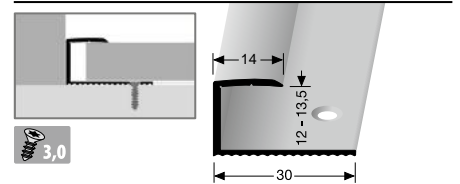

196 ♦

versenkt gebohrt
countersunk drilled
à percement noyé

VE		10x2,70 m SBS		15x0,90 m SBS	
F4 Alu silber		211 000 45		211 000 40	
F9 Alu sand		211 000 95		211 000 90	
VE 10/15		25,10 €/St		7,85 €/St	
		9,30 €/m			
<VE		28,87 €/St		9,03 €/St	
		10,69 €/m			
F5 Alu gold		211 000 55		211 000 50	
F6 Alu bronze		211 000 65		211 000 60	
F2 Alu edelstahloptik		211 000 25		211 000 20	
VE 10/15		27,90 €/St		8,65 €/St	
		10,33 €/m			
<VE		32,09 €/St		9,95 €/St	
		11,89 €/m