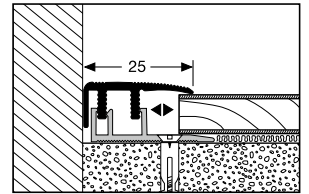

Abschlussprofile · Border profiles · Seuils d'arrêt

VE	10x3,00 m SB	10x2,70 m SB	10x1,00 m SB	10x0,90 m SB
F4 Alu silber	061 870 48	061 870 45	061 870 41	061 870 40
F9 Alu sand	061 870 98 ◆	061 870 95	061 870 91 ◆	061 870 90
VE 10	52,05 €/St 17,35 €/m	46,85 €/St 17,35 €/m	17,95 €/St	16,35 €/St
<VE	59,86 €/St 19,95 €/m	53,88 €/St 19,96 €/m	20,64 €/St	18,80 €/St
F5 Alu gold	061 870 58 ◆	061 870 55	061 870 51 ◆	061 870 50 ◆
F6 Alu bronze	061 870 68 ◆	061 870 65	061 870 61 ◆	061 870 60 ◆
F2 Alu edelstahloptik	061 870 28	061 870 25	061 870 21	061 870 20
VE 10	53,55 €/St 17,85 €/m	48,20 €/St 17,85 €/m	18,50 €/St	16,90 €/St
<VE	61,58 €/St 20,53 €/m	55,43 €/St 20,53 €/m	21,28 €/St	19,44 €/St