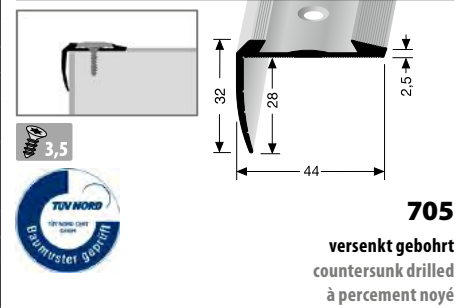

Sicherheitstreppenkantenprofile · für auswechselbare PVC-Einlagen
Safety stair nosings · for exchangeable PVC-inserts
Nez de marches de sécurité · pour inserts en PVC interchangeables

VE	10x5,00 m SBS BE	10x2,50 m SBS BE		
F3 Alu poliert	323 050 37	323 050 34		
F4 Alu silber	323 050 47	323 050 44		
F9 Alu sand	323 050 97	323 050 94		
VE 10	70,10 €/St 14,02 €/m	35,00 €/St 14,00 €/m		
<VE	80,62 €/St 16,12 €/m	40,25 €/St 16,10 €/m		
F5 Alu gold	323 050 57	323 050 54		
F6 Alu bronze	323 050 67	323 050 64		
F2 Alu edelstahloptik	323 050 27	323 050 24		
VE 10	75,80 €/St 15,16 €/m	37,90 €/St 15,16 €/m		
<VE	87,17 €/St 17,43 €/m	43,59 €/St 17,44 €/m