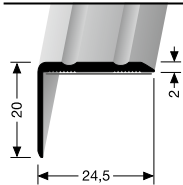

235 SK

selbstklebend
self-adhesive
auto-adhésif