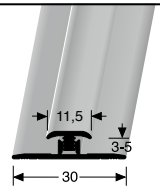

179 U ∅ 3 - 5 mm

ungebohrt
undrilled
non percé

VE		10x2,60 m SBS		
F4 Alu silber	227 153 0049			
VE 10	28,90 €/St 11,12 €/m			
<VE	33,24 €/St 12,78 €/m			
F2G Alu edelstahloptik f.g.	227 153 0029			
VE 10	32,50 €/St 12,50 €/m			
<VE	37,38 €/St 14,38 €/m			
F11 Alu silber glanz	227 153 8119			
VE 10	34,80 €/St 13,38 €/m			
<VE	40,02 €/St 15,39 €/m			
F16 Alu pulv. schwarz	227 153 7019	NEW!		
VE 10	36,40 €/St 14,00 €/m			
<VE	41,86 €/St 16,10 €/m