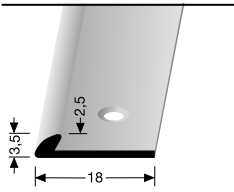

356

versenkt gebohrt
countersunk drilled
à percement noyé

VE	10x5,00 m SBS BE	10x2,50 m SBS BE	15x1,00 m SBS BE	
F3 Alu poliert ♦		317 560 34	317 560 31	
F4 Alu silber	317 560 47	317 560 44	317 560 41	
F9 Alu sand	317 560 97	317 560 94	317 560 91	
VE 10/15	24,65 €/St 4,93 €/m	12,45 €/St 4,98 €/m	5,15 €/St	
<VE	28,35 €/St 5,67 €/m	14,32 €/St 5,73 €/m	5,92 €/St	
F5 Alu gold ♦	317 560 57	317 560 54	317 560 51	
F6 Alu bronze	317 560 67	317 560 64	317 560 61	
F2 Alu edelstahloptik	317 560 27	317 560 24	317 560 21	
VE 10/15	28,15 €/St 5,63 €/m	14,15 €/St 5,66 €/m	5,90 €/St	
<VE	32,37 €/St 6,47 €/m	16,27 €/St 6,51 €/m	6,79 €/St