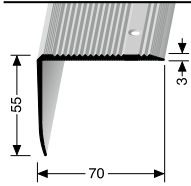

Winkelprofile - mit Zierrillen
Angle edges - fluted
Cornières - avec rainures décoratives

530
versenkt gebohrt
countersunk drilled
à percement noyé

VE	6x5,00 m SBS BE	6x2,50 m SBS BE	10x1,00 m SBS BE
F3 Alu poliert	316 300 37	316 300 34	
F4 Alu silber	316 300 47	316 300 44	316 300 41
F9 Alu sand	316 300 97	316 300 94	316 300 91
VE 6/10	103,95 €/St 20,79 €/m	51,90 €/St 20,76 €/m	21,10 €/St
<VE	119,54 €/St 23,91 €/m	59,69 €/St 23,88 €/m	24,27 €/St
F5 Alu gold	316 300 57 ♦	316 300 54 ♦	
F6 Alu bronze	316 300 67	316 300 64	
F2 Alu edelstahloptik	316 300 27	316 300 24	316 300 21
VE 6/10	115,50 €/St 23,10 €/m	57,80 €/St 23,12 €/m	23,45 €/St
<VE	132,83 €/St 26,57 €/m	66,47 €/St 26,59 €/m	26,97 €/St