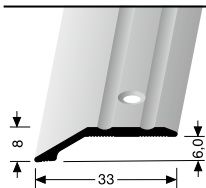

### 240 SK

selbstklebend  
self-adhesive  
auto-adhésif

VE	10x2,70 m SBS	15x1,00 m SBS	15x0,90 m SBS
F3 Alu poliert	215 400 35		215 400 30
F4 Alu silber	215 400 45	215 400 41	215 400 40
F9 Alu sand	215 400 95	215 400 91	215 400 90
VE 10/15	<b>18,95 €/St</b> 7,02 €/m	<b>7,50 €/St</b>	<b>6,50 €/St</b>
<VE	21,79 €/St 8,07 €/m	8,63 €/St	7,48 €/St
F5 Alu gold	215 400 55		215 400 50
F6 Alu bronze	215 400 65		215 400 60
F2 Alu edelstahloptik	215 400 25	215 400 21	215 400 20
VE 10/15	<b>20,45 €/St</b> 7,57 €/m	<b>8,10 €/St</b>	<b>6,95 €/St</b>
<VE	23,52 €/St 8,71 €/m	9,32 €/St	7,99 €/St
F15 Alu pulv. weiß	215 240 7155		215 240 7150
F16 Alu pulv. schwarz	215 240 7015		215 240 7010
VE 10/15	<b>22,85 €/St</b> 8,46 €/m		<b>7,70 €/St</b>
<VE	26,28 €/St 9,73 €/m		8,86 €/St