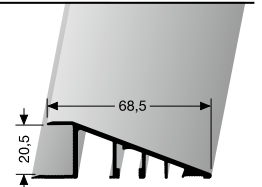

267 U

ungebohrt, mit Verbindern
undrilled, with connectors
non percé, avec éléments de raccord

VE	1x200 mm SBS			
F4	211 267 0349			
VE 1	65,85 €/St