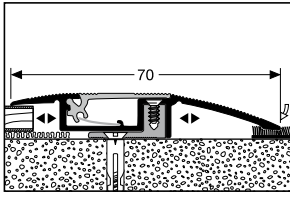

552 $\updownarrow$ 7 - 16 mm $\blacklozenge$
versenkt gebohrt
countersunk drilled
à perçement noyé