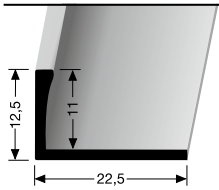

308 U $\varnothing$ 11 mm

ungebohrt
undrilled
non percé