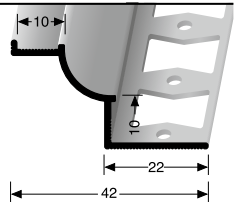

CC100 G $\updownarrow$ 10 mm
geschlossen gestanz
punched base
estampé fermé

VE	1xSB ER	1xSB EL	1xSB 90° AE	1xSB 90° IE
F4 Alu silber	CC080 100 44-ER	CC080 100 44-EL	CC080 100 44-AE	CC080 100 44-IE
VE 1	20,20 €/St	20,20 €/St	20,20 €/St	20,20 €/St
F11 Alu silber glanz	CC080 100 34-ER	CC080 100 34-EL	CC080 100 34-AE	CC080 100 34-IE
VE 1	21,20 €/St	21,20 €/St	21,20 €/St	21,20 €/St

NEU!

CC080 | CC100 ER
Endstück, rechts
end cap, right
embout, droit

CC080 | CC100 EL
Endstück, links
end cap, left
embout, gauche

CC080 | CC100 AE
90° Außenecke
90° external corner
angle extérieur 90°

CC080 | CC100 IE
90° Innenecke
90° internal corner
angle intérieur 90°

VE	10x2,50 m SBS			
F4 Alu silber	CT0 901 0044			
VE 10	15,25 €/St			
	6,10 €/m			
<VE	17,54 €/St			
	7,02 €/m			
F11 Alu silber glanz	CT0 901 0034			
VE 10	20,85 €/St			
	8,34 €/m			
<VE	23,98 €/St			
	9,59 €/m			
F8 Edelstahl glanz	CT0 901 0084			
VE 10	23,20 €/St			
	9,28 €/m			
<VE	26,68 €/St			
	10,67 €/m			
F8G Edelstahl m. gebürstet	CT0 901 0024			
VE 10	25,85 €/St			
	10,34 €/m			
<VE	29,73 €/St			
	11,89 €/m