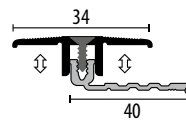

Abschlussprofile · Border profiles · Seuils d'arrêt

VE	1 x 105 mm SB		
F4 Alu silber	082 874 49		
VE 1	50,90 €/St		
F2 Alu edelstahloptik	082 874 29		
VE 1	50,95 €/St		

12 mm

387 AS IE $\varnothing$ 5–11,5 mm

90° Innenecke, versenkt gebohrt
90° internal corner, countersunk drilled
90° angle interne, à percement noyé

Abschlussprofile · Border profiles · Seuils d'arrêt

VE	1 x 105 mm SB		
F4 Alu silber	082 873 49		
VE 1	50,90 €/St		
F2 Alu edelstahloptik	082 873 29		
VE 1	50,95 €/St		

12 mm

387 AS AE $\varnothing$ 5–11,5 mm

90° Außenecke, versenkt gebohrt
90° external corner, countersunk drilled
90° angle externe, à percement noyé

Übergangprofile · Connecting profiles · Seuils de raccordement

VE	1 x 115 mm SB		
F4 Alu silber	082 888 49		
VE 1	51,00 €/St		
F2 Alu edelstahloptik	082 888 29		
VE 1	51,25 €/St		

2x 12 mm

388 AS EC $\varnothing$ 5–11,5 mm

90° Ecke, versenkt gebohrt
90° corner, countersunk drilled
90° angle, à percement noyé

Übergangprofile · Connecting profiles · Seuils de raccordement

VE	1 x 200 mm SB		
F4 Alu silber	082 889 49		
VE 1	70,30 €/St		
F2 Alu edelstahloptik	082 889 29		
VE 1	70,55 €/St		

2x 12 mm

388 AS FK $\varnothing$ 5–11,5 mm

360° Kreuz, versenkt gebohrt
360° Cross, countersunk drilled
360° croix, à percement noyé

VE	1 x 3,00 m SB	1 x 2,70 m SB
F0 Alu natur	186 840 08	186 840 05
VE 1	20,95 €/St 6,98 €/m	18,90 €/St 7,00 €/m

PPS® BASIS-Profil 384

PPS® BASE profile
PPS® profilé BASE