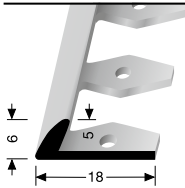

359 EB ⇄ 5 mm

offen gestanzt
open punched
estampé ouvert