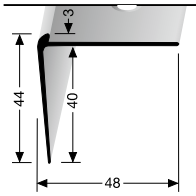

VE	1 x 0,3 m x 0,3 m EC			
F4 Alu silber	223 860 034 9			
VE 1	68,05 €/St			

VE	1 x 0,3 m x 1,0 m EC-L	1 x 0,3 m x 1,5 m EC-L	1 x 1,0 m x 0,3 m EC-R	1 x 1,5 m x 0,3 m EC-R
F4 Alu silber	223 860 014 9	223 860 074 9	223 860 024 9	223 860 084 9
VE 1	81,80 €/St	87,65 €/St	81,80 €/St	87,65 €/St

862 EC

versenkt gebohrt
countersunk drilled
à percement noyé