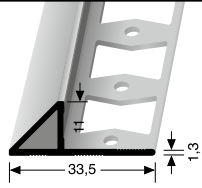

**NEU! NEW!
NOUVEAU!**

TC110 G ∅ 11 mm

geschlossen gestanzt
punched base
estampé fermé

VE	10x2,50 m SBS		
F4 Alu silber	TC1 101 0044		
VE 10	17,85 €/St		
	7,14 €/m		
<VE	20,53 €/St		
	8,21 €/m		
F11 Alu silber glanz	TC1 101 0034		
VE 10	24,95 €/St		
	9,98 €/m		
<VE	28,69 €/St		
	11,48 €/m		

NEW!

TC110 AE

90° Außencke
90° external corner
angle extérieur 90°

TC110 IE

TC110 VB

Verbinder
connector
élément de raccord

VE	1xSB AE	1xSB IE	1xSB VB
F0 Alu natur			TC110 100 04-CN
VE 1			11,25 €/St
F4 Alu silber	TC110 100 44-AE	TC110 100 44-IE	
VE 1	14,75 €/St	14,75 €/St	
F11 Alu silber glanz	TC110 100 34-AE	TC110 100 34-IE	
VE 1	15,75 €/St	15,75 €/St