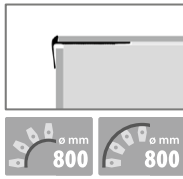

VE	10x5,00 m SBS	10x2,50 m SBS		
F4 Alu silber	219 861 0047	219 861 0044		
VE 10	67,20 €/St 13,44 €/m	33,75 €/St 13,50 €/m		
<VE	77,28 €/St 15,46 €/m	38,81 €/St 15,52 €/m		
F2 Alu edelstahloptik	219 861 0027	219 861 0024		
VE 10	72,00 €/St 14,40 €/m	36,20 €/St 14,48 €/m		
<VE	82,80 €/St 16,56 €/m	41,63 €/St 16,65 €/m