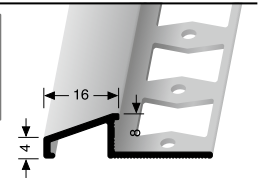

RR080 G $\varnothing$ 8 mm
geschlossen gestanz
punched base
estampé fermé

VE		10x2,50 m SBS		
F4 Alu silber	RR1 001 0044			
VE 10	18,90 €/St			
<VE	7,56 €/m			
	21,74 €/St			
	8,70 €/m			
F8 Edelstahl glanz	RR1 001 0084			
VE 10	61,55 €/St			
<VE	24,62 €/m			
	70,78 €/St			
	28,31 €/m			
F8G Edelstahl m. gebürstet	RR1 001 0024			
VE 10	64,05 €/St			
<VE	25,62 €/m			
	73,66 €/St			
	29,46 €/m