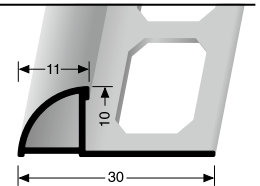

NEU! NEW!  
NOUVEAU!

**QR100 G**  $\updownarrow$  10 mm  
geschlossen gestanz  
punched base  
estampé fermé

VE	1x SB QR080 AE	1x SB QR080 IE	1x SB QR100 AE	1x SB QR100 IE
F4 Alu silber	QR080 100 44-AE	QR080 100 44-IE	QR100 100 44-AE	QR100 100 44-IE
VE 1	<b>11,30 €/St</b>	<b>11,30 €/St</b>	<b>11,30 €/St</b>	<b>11,30 €/St</b>
F11 Alu silber glanz	QR080 100 34-AE	QR080 100 34-IE	QR100 100 34-AE	QR100 100 34-IE
VE 1	<b>12,05 €/St</b>	<b>12,05 €/St</b>	<b>12,05 €/St</b>	<b>12,05 €/St</b>
F8 Edelstahl glanz	QR080 100 84-AE	QR080 100 84-IE	QR100 100 84-AE	QR100 100 84-IE
VE 1	<b>12,35 €/St</b>	<b>12,35 €/St</b>	<b>12,35 €/St</b>	<b>12,35 €/St</b>
F8G Edelstahl m. gebürstet	QR080 100 24-AE	QR080 100 24-IE	QR100 100 24-AE	QR100 100 24-IE
VE 1	<b>14,95 €/St</b>	<b>14,95 €/St</b>	<b>14,95 €/St</b>	<b>14,95 €/St</b>