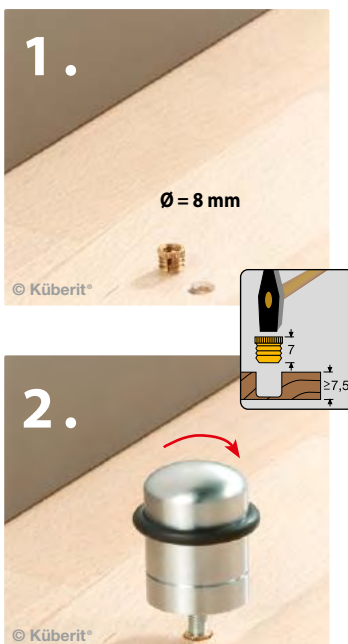

**738**

**Türstopper aus Messing, massiv**  
 door stopper made of brass, solid  
 butoir de porte laiton, massif

**mit Spreitzdübel und Stockschraube mit Dübel**  
 with expansion anchor and hangerbolt with dowel  
 avec cheville extensible et vis avec cheville