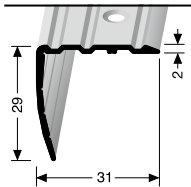

535
versenkt gebohrt
countersunk drilled
à percement noyé

VE	10x5,00 m SBS BE	10x3,00 m SBS BE	10x2,50 m SBS BE	15x1,00 m SBS BE
F4 Alu silber	316 535 0047	316 535 0048	316 535 0044	316 535 0041
F9 Alu sand	316 535 0097	316 535 0098	316 535 0094	316 535 0091
VE 10/15	44,80 €/St 8,96 €/m	26,75 €/St 8,92 €/m	22,50 €/St 9,00 €/m	9,15 €/St
<VE	51,52 €/St 10,30 €/m	30,76 €/St 10,25 €/m	25,88 €/St 10,35 €/m	10,52 €/St
F5 Alu gold	316 535 0057	316 535 0058	316 535 0054	316 535 0051
F6 Alu bronze	316 535 0067	316 535 0068	316 535 0064	316 535 0061
F2 Alu edelstahloptik	316 535 0027	316 535 0028	316 535 0024	316 535 0021
VE 10/15	49,95 €/St 9,99 €/m	29,80 €/St 9,93 €/m	25,05 €/St 10,02 €/m	10,10 €/St
<VE	57,44 €/St 11,49 €/m	34,27 €/St 11,42 €/m	28,81 €/St 11,52 €/m	11,62 €/St