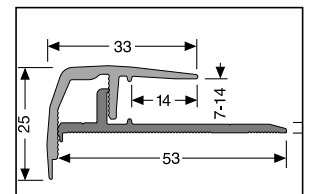

510 H $\hat{=}$ 7 - 14 mm

mit Holzdekor
with wood decor
avec décor bois

kueberit.com/qr/stcch