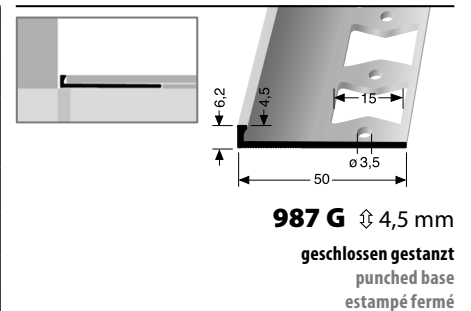

VE		10x3,00 m SBS		
F0 Alu natur	219 987 0108			
VE 10	17,40 €/St			
	5,80 €/m			
<VE	20,01 €/St			
	6,67 €/m			
F4 Alu silber	219 987 0148			
VE 10	20,45 €/St			
	6,82 €/m			
<VE	23,52 €/St			
	7,84 €/m			
F16 Alu pulv. schwarz	219 987 7118			
VE 10	31,35 €/St			
	10,45 €/m			
<VE	36,05 €/St			
	12,02 €/m