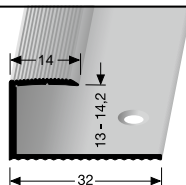

214

versenkt gebohrt
countersunk drilled
à percement noyé

◆ Auslaufartikel! · Discontinued product! · Article discontinué!