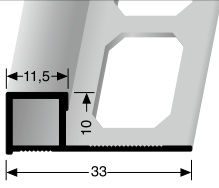

CT100 G $\updownarrow$ 10 mm
geschlossen gestanzt
punched base
estampé fermé