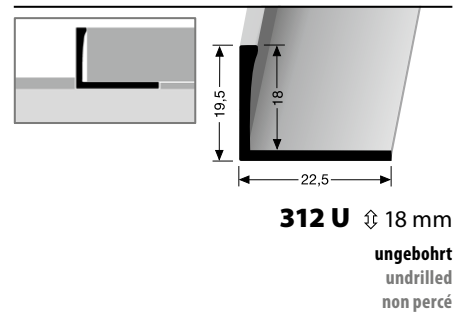

VE		10x2,50 m SBS		
F0 Alu natur	219 312 0204			
VE 10	13,35 €/St 5,34 €/m			
<VE	15,35 €/St 6,14 €/m			
F3 Alu poliert	219 312 0234			
F4 Alu silber	219 312 0244			
VE 10	16,80 €/St 6,72 €/m			
<VE	19,32 €/St 7,73 €/m			
F2 Alu edelstahloptik	219 312 0224			
VE 10	18,40 €/St 7,36 €/m			
<VE	21,16 €/St 8,46 €/m