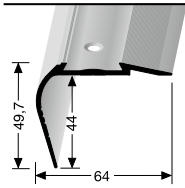

707 A

versenkt gebohrt
countersunk drilled
à perçement noyé