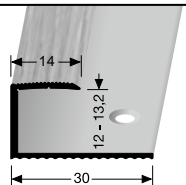

213 H

mit Holzdekor
with wood decor
avec décor bois

VE	10x2,70 m SBS BE	15x0,90 m SBS BE		
F4 Alu silber	317 140 45	317 140 40		
F9 Alu sand	317 140 95	317 140 90		
VE 10/15	20,15 €/St 7,46 €/m	6,10 €/St		
<VE	23,17 €/St 8,58 €/m	7,02 €/St		
F5 Alu gold	317 140 55	317 140 50		
F6 Alu bronze	317 140 65	317 140 60		
F2 Alu edelstahloptik	317 140 25	317 140 20		
VE 10/15	22,35 €/St 8,28 €/m	6,75 €/St		
<VE	25,70 €/St 9,52 €/m	7,76 €/St