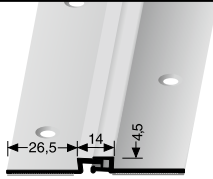

± 2,5 mm

318 SK ± 4,5 mm
selbstklebend
self-adhesive
auto-adhésif

VE		10x2,70 m SBS		
F4 Alu silber	215 318 0345			
VE 10	66,15 €/St			
	24,50 €/m			
<VE	76,07 €/St			
	28,17 €/m			
F2 Alu edelstahloptik	215 318 0325			
VE 10	67,90 €/St			
	25,15 €/m			
<VE	78,09 €/St			
	28,92 €/m