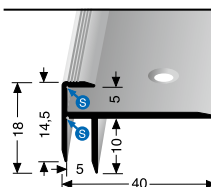

830

versenkt gebohrt
countersunk drilled
à percement noyé

VE	10x5,00 m SBS BE	10x2,50 m SBS BE
F3 Alu poliert	326 830 0037	326 830 0034
F4 Alu silber	326 830 0047	326 830 0044
F9 Alu sand	326 830 0097	326 830 0094
VE 10	51,85 €/St 10,37 €/m	26,00 €/St 10,40 €/m
<VE	59,63 €/St 11,93 €/m	29,90 €/St 11,96 €/m
F6 Alu bronze	326 830 0067	326 830 0064
F2 Alu edelstahloptik	326 830 0027	326 830 0024
VE 10	58,85 €/St 11,77 €/m	29,45 €/St 11,78 €/m
<VE	67,68 €/St 13,54 €/m	33,87 €/St 13,55 €/m