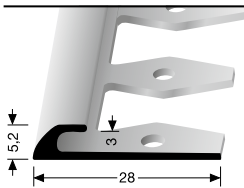

361/3 EB ⇄ 3 mm

offen gestanzt
open punched
estampé ouvert