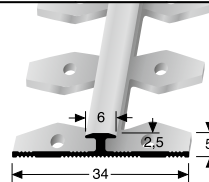

VE	10x2,70 m SBS			
F4 Alu silber	219 363 0045			
VE 10	27,70 €/St 10,26 €/m			
<VE	31,86 €/St 11,80 €/m			

363 EB ⇄ 2,5 mm
offen gestanzt
open punched
estampé ouvert

VE	10x3,00 m SBS			
F4 Alu silber	219 650 48			
VE 10	30,60 €/St 10,20 €/m			
<VE	35,19 €/St 11,73 €/m