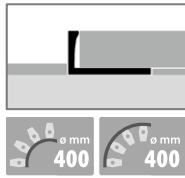

VE		10x2,50 m SBS		
F0 Alu natur	219 311 0004			
VE 10	17,05 €/St			
	6,82 €/m			
<VE	19,61 €/St			
	7,84 €/m			
F3 Alu poliert	219 311 0034			
F4 Alu silber	219 311 0044			
F9 Alu sand	219 311 0094			
VE 10	19,70 €/St			
	7,88 €/m			
<VE	22,66 €/St			
	9,06 €/m			
F5 Alu gold	219 311 0054			
F6 Alu bronze	219 311 0064			
F2 Alu edelstahloptik	219 311 0024			
VE 10	21,00 €/St			
	8,40 €/m			
<VE	24,15 €/St			
	9,66 €/m