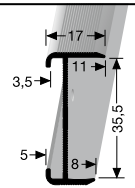

VE	10x3,00 m SBS BE		
F4 Alu silber	323 844 0048		
VE 10	35,70 €/St		
	11,90 €/m		
<VE	41,06 €/St		
	13,69 €/m		
F2 Alu edelstahloptik	323 844 0028		
VE 10	38,40 €/St		
	12,80 €/m		
<VE	44,16 €/St		
	14,72 €/m		

3,5

kueberit.com/qr/844

844

versenkt gebohrt
countersunk drilled
à perçement noyé

VE	10x3,00 m SBS BE		
F4 Alu silber	323 844 6048		
VE 10	77,05 €/St		
	25,68 €/m		
<VE	88,61 €/St		
	29,54 €/m		
F2 Alu edelstahloptik	323 844 6028		
VE 10	79,50 €/St		
	26,50 €/m		
<VE	91,43 €/St		
	30,48 €/m		
F16 Alu pulv. schwarz	323 844 7618		
VE 10	93,60 €/St		
	31,20 €/m		
<VE	107,64 €/St		
	35,88 €/m		

© Küberit®

Höhenverstellbar ab 35,5
adjustable height from 35,5

3,5

kueberit.com/qr/844

844 WS

versenkt gebohrt
countersunk drilled
à perçement noyé

VE	10x3,00 m SBS BE		
F4 Alu silber	323 846 0048		
VE 10	39,40 €/St		
	13,13 €/m		
<VE	45,31 €/St		
	15,10 €/m		
F2 Alu edelstahloptik	323 846 0028		
VE 10	42,05 €/St		
	14,02 €/m		
<VE	48,36 €/St		
	16,12 €/m		
F16 Alu pulv. schwarz	323 846 7018		
VE 10	46,75 €/St		
	15,58 €/m		
<VE	53,76 €/St		
	17,92 €/m		

3,5

kueberit.com/qr/845

runde Ecken S. 146

rounded edges · bords arrondis

846

versenkt gebohrt
countersunk drilled
à perçement noyé

VE	10x3,00 m SBS BE		
F4 Alu silber	323 847 0048		
VE 10	41,85 €/St		
	13,95 €/m		
<VE	48,13 €/St		
	16,04 €/m		
F2 Alu edelstahloptik	323 847 0028		
VE 10	44,50 €/St		
	14,83 €/m		
<VE	51,18 €/St		
	17,06 €/m		
F16 Alu pulv. schwarz	323 847 7018		
VE 10	50,55 €/St		
	16,85 €/m		
<VE	58,13 €/St		
	19,38 €/m		

3,5

kueberit.com/qr/847

847

versenkt gebohrt
countersunk drilled
à perçement noyé

VE	1xSBS AE	1xSBS ER	1xSBS EL
F4 Alu silber	023 847 0549	023 847 0449	023 847 0649
VE 1	23,05 €/St	18,65 €/St	18,65 €/St
F2 Alu edelstahloptik	023 847 0529	023 847 0429	023 847 0629
VE 1	25,55 €/St	20,80 €/St	20,80 €/St
F16 Alu pulv. schwarz	023 847 7519	023 847 7419	023 847 7619
VE 1	28,05 €/St	23,00 €/St	23,00 €/St