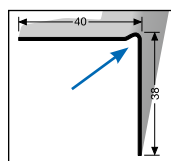

Die leicht erhabenen Abstreikkanten helfen Ihnen beim Egalisieren und Erzeugen eine bruchfeste Kante.

The slightly embossed angle allows to fill an accurate edge that will not crumble!

Les arêtes à éraiser légèrement proéminentes permettent d'obtenir lors de l'application du mastic un rebord impeccable qui ne s'effrite pas!