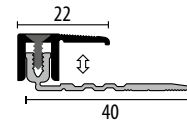

Abschlussprofile · Border profiles · Seuils d'arrêt

VE	1 x 105 mm SB		
F4 Alu silber	079 874 49		
VE 1	51,40 €/St		
F2 Alu edelstahloptik	079 874 29		
VE 1	51,50 €/St		

12 mm

287 IE ∅ 6,5 – 16 mm
90° Innenecke, versenkt gebohrt
90° internal corner, countersunk drilled
90° angle interne, à percement noyé

Abschlussprofile · Border profiles · Seuils d'arrêt

VE	1 x 105 mm SB		
F4 Alu silber	079 873 49		
VE 1	51,40 €/St		
F2 Alu edelstahloptik	079 873 29		
VE 1	51,50 €/St		

12 mm

287 AE ∅ 6,5 – 16 mm
90° Außencke, versenkt gebohrt
90° external corner, countersunk drilled
90° angle externe, à percement noyé

Übergangsprofile · Connecting profiles · Seuils de raccordement

VE	1 x 115 mm SB		
F4 silber	079 888 49		
VE 1	51,70 €/St		
F2 Alu edelstahloptik	079 888 29		
VE 1	51,90 €/St		

2x 12 mm

288 EC ∅ 6,5 – 16 mm
90° Ecke, versenkt gebohrt
90° corner, countersunk drilled
90° angle, à percement noyé

Übergangsprofile · Connecting profiles · Seuils de raccordement

VE	1 x 200 mm SB		
F4 Alu silber	079 889 49		
VE 1	71,65 €/St		
F2 Alu edelstahloptik	079 889 29		
VE 1	71,85 €/St		

2x 12 mm

288 FK ∅ 6,5 – 16 mm
360° Kreuz, versenkt gebohrt
360° Cross, countersunk drilled
360° croix, à percement noyé