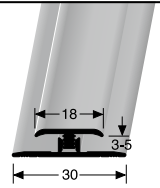

VE		10x2,60 m SBS		
F4 Alu silber	227 177 0049			
VE 10	22,55 €/St 8,67 €/m			
<VE	25,93 €/St 9,97 €/m			
F2G Alu edelstahloptik f.g.	227 177 0029			
VE 10	24,95 €/St 9,60 €/m			
<VE	28,69 €/St 11,03 €/m			
F11 Alu silber glanz	227 177 8119			
VE 10	28,50 €/St 10,96 €/m			
<VE	32,78 €/St 12,61 €/m			
F16 Alu pulv. schwarz	227 177 7019	NEW!		
VE 10	30,00 €/St 11,54 €/m			
<VE	34,50 €/St 13,27 €/m			

177 U ∅ 3 - 5 mm

ungebohrt
undrilled
non percé

VE		10x2,60 m SBS		
F4 Alu silber	227 179 0049			
VE 10	22,55 €/St 8,67 €/m			
<VE	25,93 €/St 9,97 €/m			
F2G Alu edelstahloptik f.g.	227 179 0029			
VE 10	24,95 €/St 9,60 €/m			
<VE	28,69 €/St 11,03 €/m			
F11 Alu silber glanz	227 179 8119			
VE 10	28,50 €/St 10,96 €/m			
<VE	32,78 €/St 12,61 €/m			
F16 Alu pulv. schwarz	227 179 7019			
VE 10	30,00 €/St 11,54 €/m			
<VE	34,50 €/St 13,27 €/m