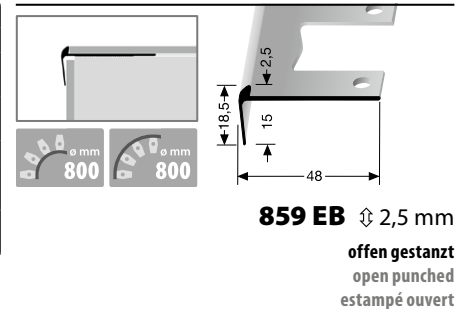

VE	10x5,00 m SBS	10x2,50 m SBS		
F4 Alu silber	219 859 0047	219 859 0044		
VE 10	64,95 €/St 12,99 €/m	32,65 €/St 13,06 €/m		
<VE	74,69 €/St 14,94 €/m	37,55 €/St 15,02 €/m		
F2 Alu edelstahloptik	219 859 0027	219 859 0024		
VE 10	70,70 €/St 14,14 €/m	35,60 €/St 14,24 €/m		
<VE	81,31 €/St 16,26 €/m	40,94 €/St 16,38 €/m