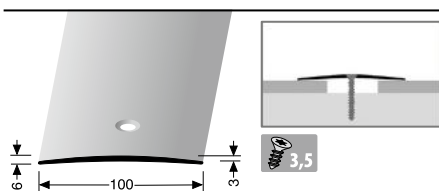

466
mittig versenkt gebohrt
centrally countersunk drilled
à perçement noyé central

VE	10x5,00 m SBS BE	10x2,70 m SBS BE	10x1,00 m SBS BE
F4 Alu silber	312 660 47	312 660 45	312 660 41
F9 Alu sand	312 660 97	312 660 95	312 660 91 ♦
VE 10	94,70 €/St 18,94 €/m	50,90 €/St 18,85 €/m	19,10 €/St
<VE	108,91 €/St 21,78 €/m	58,54 €/St 21,68 €/m	21,97 €/St
F5 Alu gold	312 660 57		
F6 Alu bronze	312 660 67	312 660 65 ♦	312 660 61 ♦
VE 10	101,40 €/St 20,28 €/m	54,55 €/St 20,20 €/m	20,45 €/St
<VE	116,61 €/St 23,32 €/m	62,73 €/St 23,23 €/m	23,52 €/St
F2G Alu edelstahloptik f.g.	312 660 27	312 660 25 ♦	312 660 21 ♦
VE 10	111,35 €/St 22,27 €/m	59,90 €/St 22,19 €/m	22,40 €/St
<VE	128,05 €/St 25,61 €/m	68,89 €/St 25,51 €/m	25,76 €/St

♦ Auslaufartikel! · Discontinued product! · Article discontinué!