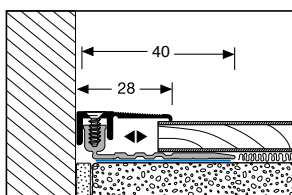

287 N/SK ⇄ 6,5 - 16 mm*

selbstklebend
self-adhesive
auto-adhésif