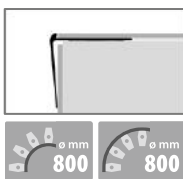

VE	10x5,00 m SBS	10x2,50 m SBS		
F4 Alu silber	219 862 0047	219 862 0044		
VE 10	79,40 €/St 15,88 €/m	39,85 €/St 15,94 €/m		
<VE	91,31 €/St 18,26 €/m	45,83 €/St 18,33 €/m		
F2 Alu edelstahloptik	219 862 0027	219 862 0024		
VE 10	86,80 €/St 17,36 €/m	43,55 €/St 17,42 €/m		
<VE	99,82 €/St 19,96 €/m	50,08 €/St 20,03 €/m