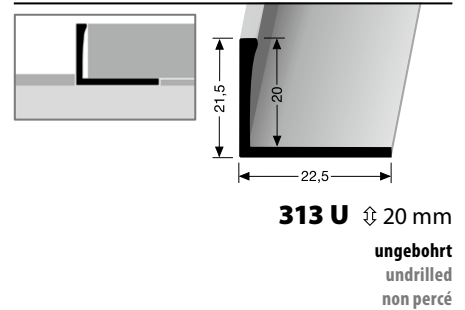

VE		10x2,50 m SBS		
F0 Alu natur	219 313 0204			
VE 10	13,70 €/St 5,48 €/m			
<VE	15,76 €/St 6,30 €/m			
F3 Alu poliert	219 313 0234			
F4 Alu silber	219 313 0244			
VE 10	17,05 €/St 6,82 €/m			
<VE	19,61 €/St 7,84 €/m			
F2 Alu edelstahloptik	219 313 0224			
VE 10	18,85 €/St 7,54 €/m			
<VE	21,68 €/St 8,67 €/m