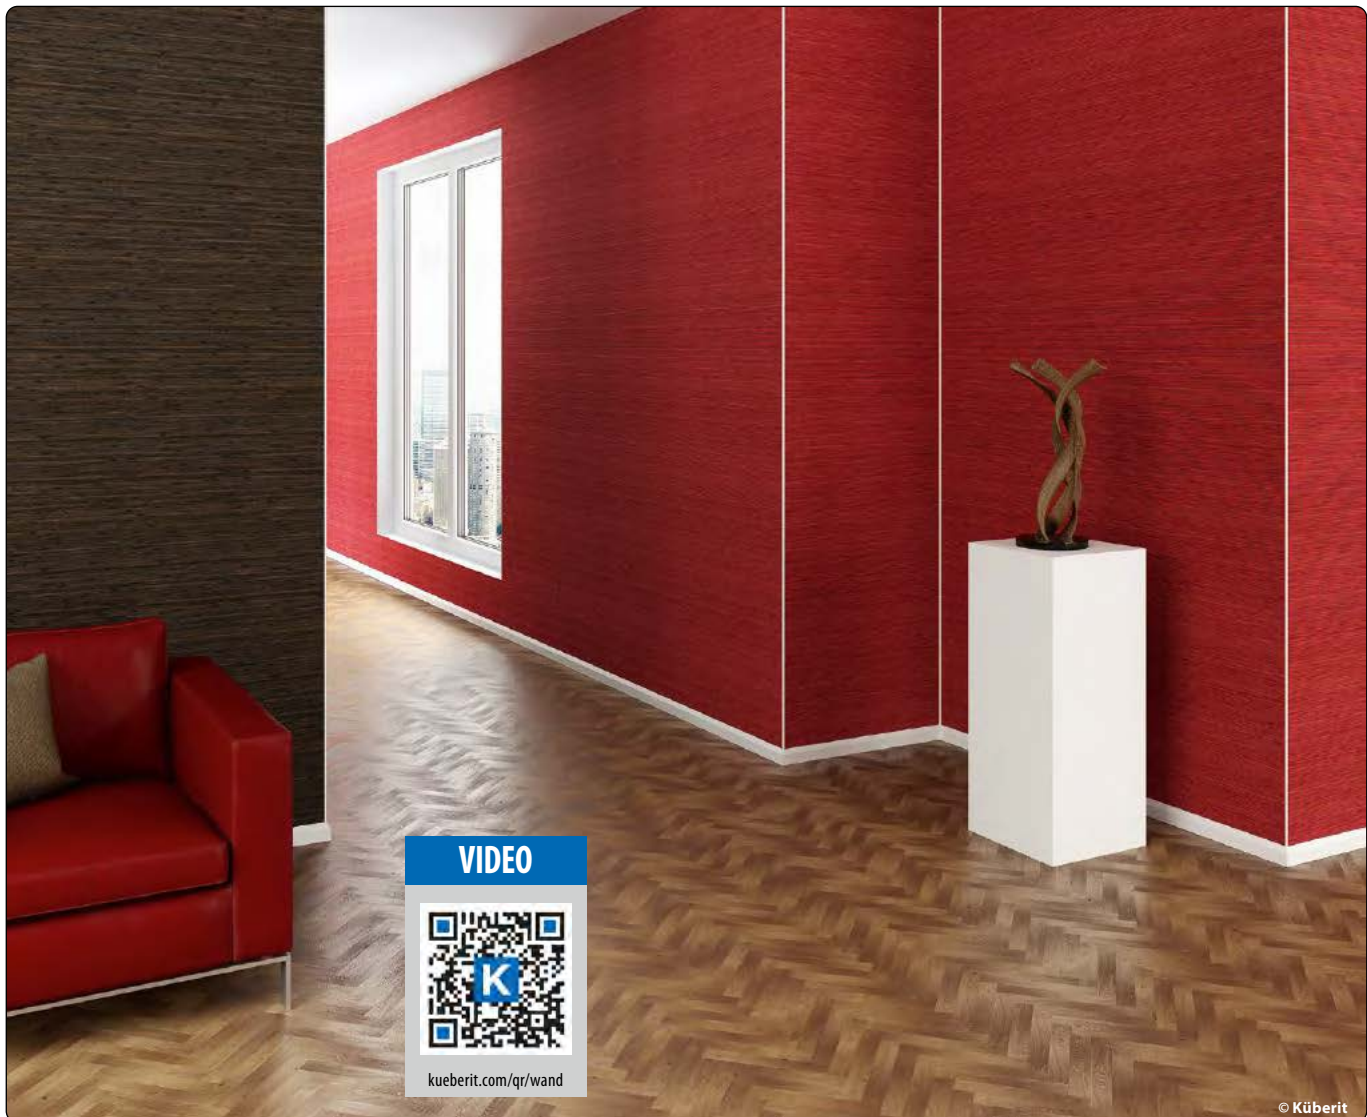

**143 U-K**

**ungebohrt, 1-fach gekantet**  
**undrilled, 1-side edged**  
**non percé, 1 fois plié**

**VIDEO**

[kueberit.com/qr/wand](http://kueberit.com/qr/wand)

© Küberit

VE		10x2,70 m SBS		
F4 Alu silber	227 150 0045			
VE 10	<b>14,80 €/St</b>			
	5,48 €/m			
<VE	17,02 €/St			
	6,30 €/m			
F5 Alu gold ◆	227 150 0055			
VE 10	<b>15,50 €/St</b>			
	5,74 €/m			
<VE	17,83 €/St			
	6,60 €/m			
F2G Alu edelstahloptik f.g.	227 150 0025			
VE 10	<b>17,00 €/St</b>			
	6,30 €/m			
<VE	19,55 €/St			
	7,24 €/m			
F15 Alu pulv. weiß	227 150 7155			
F16 Alu pulv. schwarz	227 150 7015			
VE 10	<b>22,00 €/St</b>			
	8,15 €/m			
<VE	25,30 €/St			
	9,37 €/m			