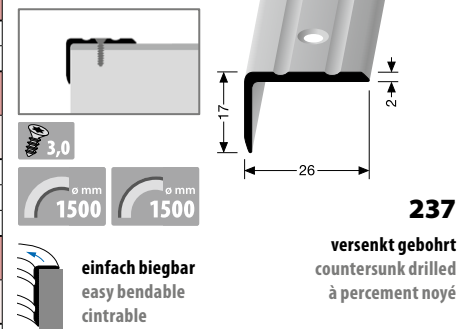

VE	10x5,00 m SBS	10x3,00 m SBS	10x2,70 m SBS	10x2,50 m SBS	15x1,00 m SBS
F4 Alu silber	316 370 47	316 237 0048	316 370 45	316 370 44	
F9 Alu sand	316 370 97 ◆	316 237 0098	316 370 95	316 370 94	
VE 10/15	36,45 €/St 7,29 €/m	21,80 €/St 7,27 €/m	19,60 €/St 7,26 €/m	18,30 €/St 7,32 €/m	
<VE	41,92 €/St 8,38 €/m	25,07 €/St 8,36 €/m	22,54 €/St 8,35 €/m	21,05 €/St 8,42 €/m	
F5 Alu gold	316 370 57		316 370 55	316 370 54	
F6 Alu bronze	316 370 67 ◆	316 237 0068	316 370 65	316 370 64 ◆	
F2 Alu edelstahloptik	316 370 27 ◆	316 237 0028	316 370 25	316 370 24 ◆	
VE 10/15	40,95 €/St 8,19 €/m	24,40 €/St 8,13 €/m	22,00 €/St 8,15 €/m	20,55 €/St 8,22 €/m	
<VE	47,09 €/St 9,42 €/m	28,06 €/St 9,35 €/m	25,30 €/St 9,37 €/m	23,63 €/St 9,45 €/m	
F4G Alu silber f.g.		316 237 8048			316 237 8041
VE 10/15		30,70 €/St 10,23 €/m			10,60 €/St
<VE		35,31 €/St 11,77 €/m			12,19 €/St
F1G Alu platinum f.g.		316 237 8018			316 237 8011
VE 10/15		32,85 €/St 10,95 €/m			11,35 €/St
<VE		37,78 €/St 12,59 €/m			13,05 €/St
F7 Messing poliert *	316 370 77			316 370 74	
VE 10/15	149,00 €/St 29,80 €/m			74,20 €/St 29,68 €/m	
<VE	171,35 €/St 34,27 €/m			85,33 €/St 34,13 €/m