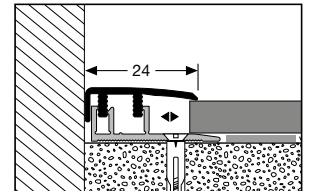

677 ∅ 5,3 - 8,5 mm

NEU! NEW!
NOUVEAU!

Übergangprofile · Connecting profiles · Seuils de raccordement

VE	10x3,00 m SB	10x2,00 m SB	10x1,00 m SB
F4 Alu silber	065 678 0048	065 678 0043	065 678 0041
F9 Alu sand	065 678 0098	065 678 0093	065 678 0091
VE 10	53,95 €/St 17,98 €/m	36,70 €/St 18,35 €/m	18,60 €/St
<VE	62,04 €/St 20,68 €/m	42,21 €/St 21,11 €/m	21,39 €/St
F6 Alu bronze	065 678 0068	065 678 0063	065 678 0061
VE 10	56,80 €/St 18,93 €/m	38,60 €/St 19,30 €/m	19,55 €/St
<VE	65,32 €/St 21,77 €/m	44,39 €/St 22,20 €/m	22,48 €/St
F2G Alu edelstahloptik f.g.	065 678 0028	065 678 0023	065 678 0021
VE 10	60,55 €/St 20,18 €/m	41,10 €/St 20,55 €/m	20,80 €/St
<VE	69,63 €/St 23,21 €/m	47,27 €/St 23,64 €/m	23,92 €/St
F16 Alu pulv. schwarz	065 678 7018	065 678 7013	065 678 7011
VE 10	63,25 €/St 21,08 €/m	42,90 €/St 21,45 €/m	21,70 €/St
<VE	72,74 €/St 24,25 €/m	49,34 €/St 24,67 €/m	24,96 €/St