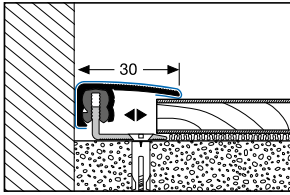

◀▶  
13 mm

**786 H** ∅ 3 - 23 mm

mit Holzdekor  
with wood decor  
avec décor bois

kueberit.com/qr/fcs

**787 H** ∅ 7 - 18 mm

mit Holzdekor  
 with wood decor  
 avec décor bois

◀▶  
 16 mm

**Abschlussprofile · Border profiles · Seuils d'arrêt**