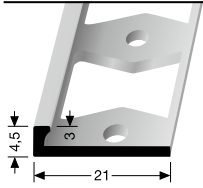

301 G ∅ 3 mm
geschlossen gestanzt
punched base
estampé fermé