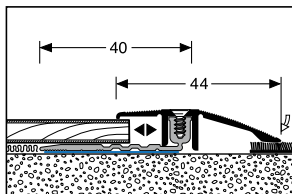

2x 12 mm

**288 FK** ∅ 6,5 – 16 mm  
360° Kreuz, versenkt gebohrt  
360° Cross, countersunk drilled  
360° croix, à percement noyé

**286 SK** ⇄ 6,5 - 16 mm\*

selbstklebend  
self-adhesive  
auto-adhésif

◀▶  
12 mm