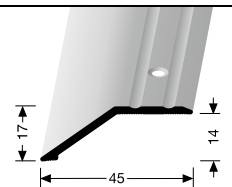

241

versenkt gebohrt
countersunk drilled
à percement noyé

VE	10x3,00 m SBS	10x2,70 m SBS	15x0,90 m SBS
F4 Alu silber	215 410 48	215 410 45	215 410 40
F9 Alu sand	215 410 98	215 410 95	215 410 90
VE 10/15	29,80 €/St 9,93 €/m	26,80 €/St 9,93 €/m	9,15 €/St
<VE	34,27 €/St 11,42 €/m	30,82 €/St 11,41 €/m	10,52 €/St
F5 Alu gold	215 410 58	215 410 55	215 410 50
F6 Alu bronze	215 410 68	215 410 65	215 410 60
F2 Alu edelstahloptik	215 410 28	215 410 25	215 410 20
VE 10/15	32,50 €/St 10,83 €/m	29,25 €/St 10,83 €/m	10,10 €/St
<VE	37,38 €/St 12,46 €/m	33,64 €/St 12,46 €/m	11,62 €/St
F15 Alu pulv. weiß		215 241 7155 ♦	215 241 7150 ♦
F16 Alu pulv. schwarz	215 241 7018	215 241 7015	215 241 7010
VE 10/15	35,70 €/St 11,90 €/m	32,15 €/St 11,91 €/m	11,15 €/St
<VE	41,06 €/St 13,69 €/m	36,97 €/St 13,69 €/m	12,82 €/St