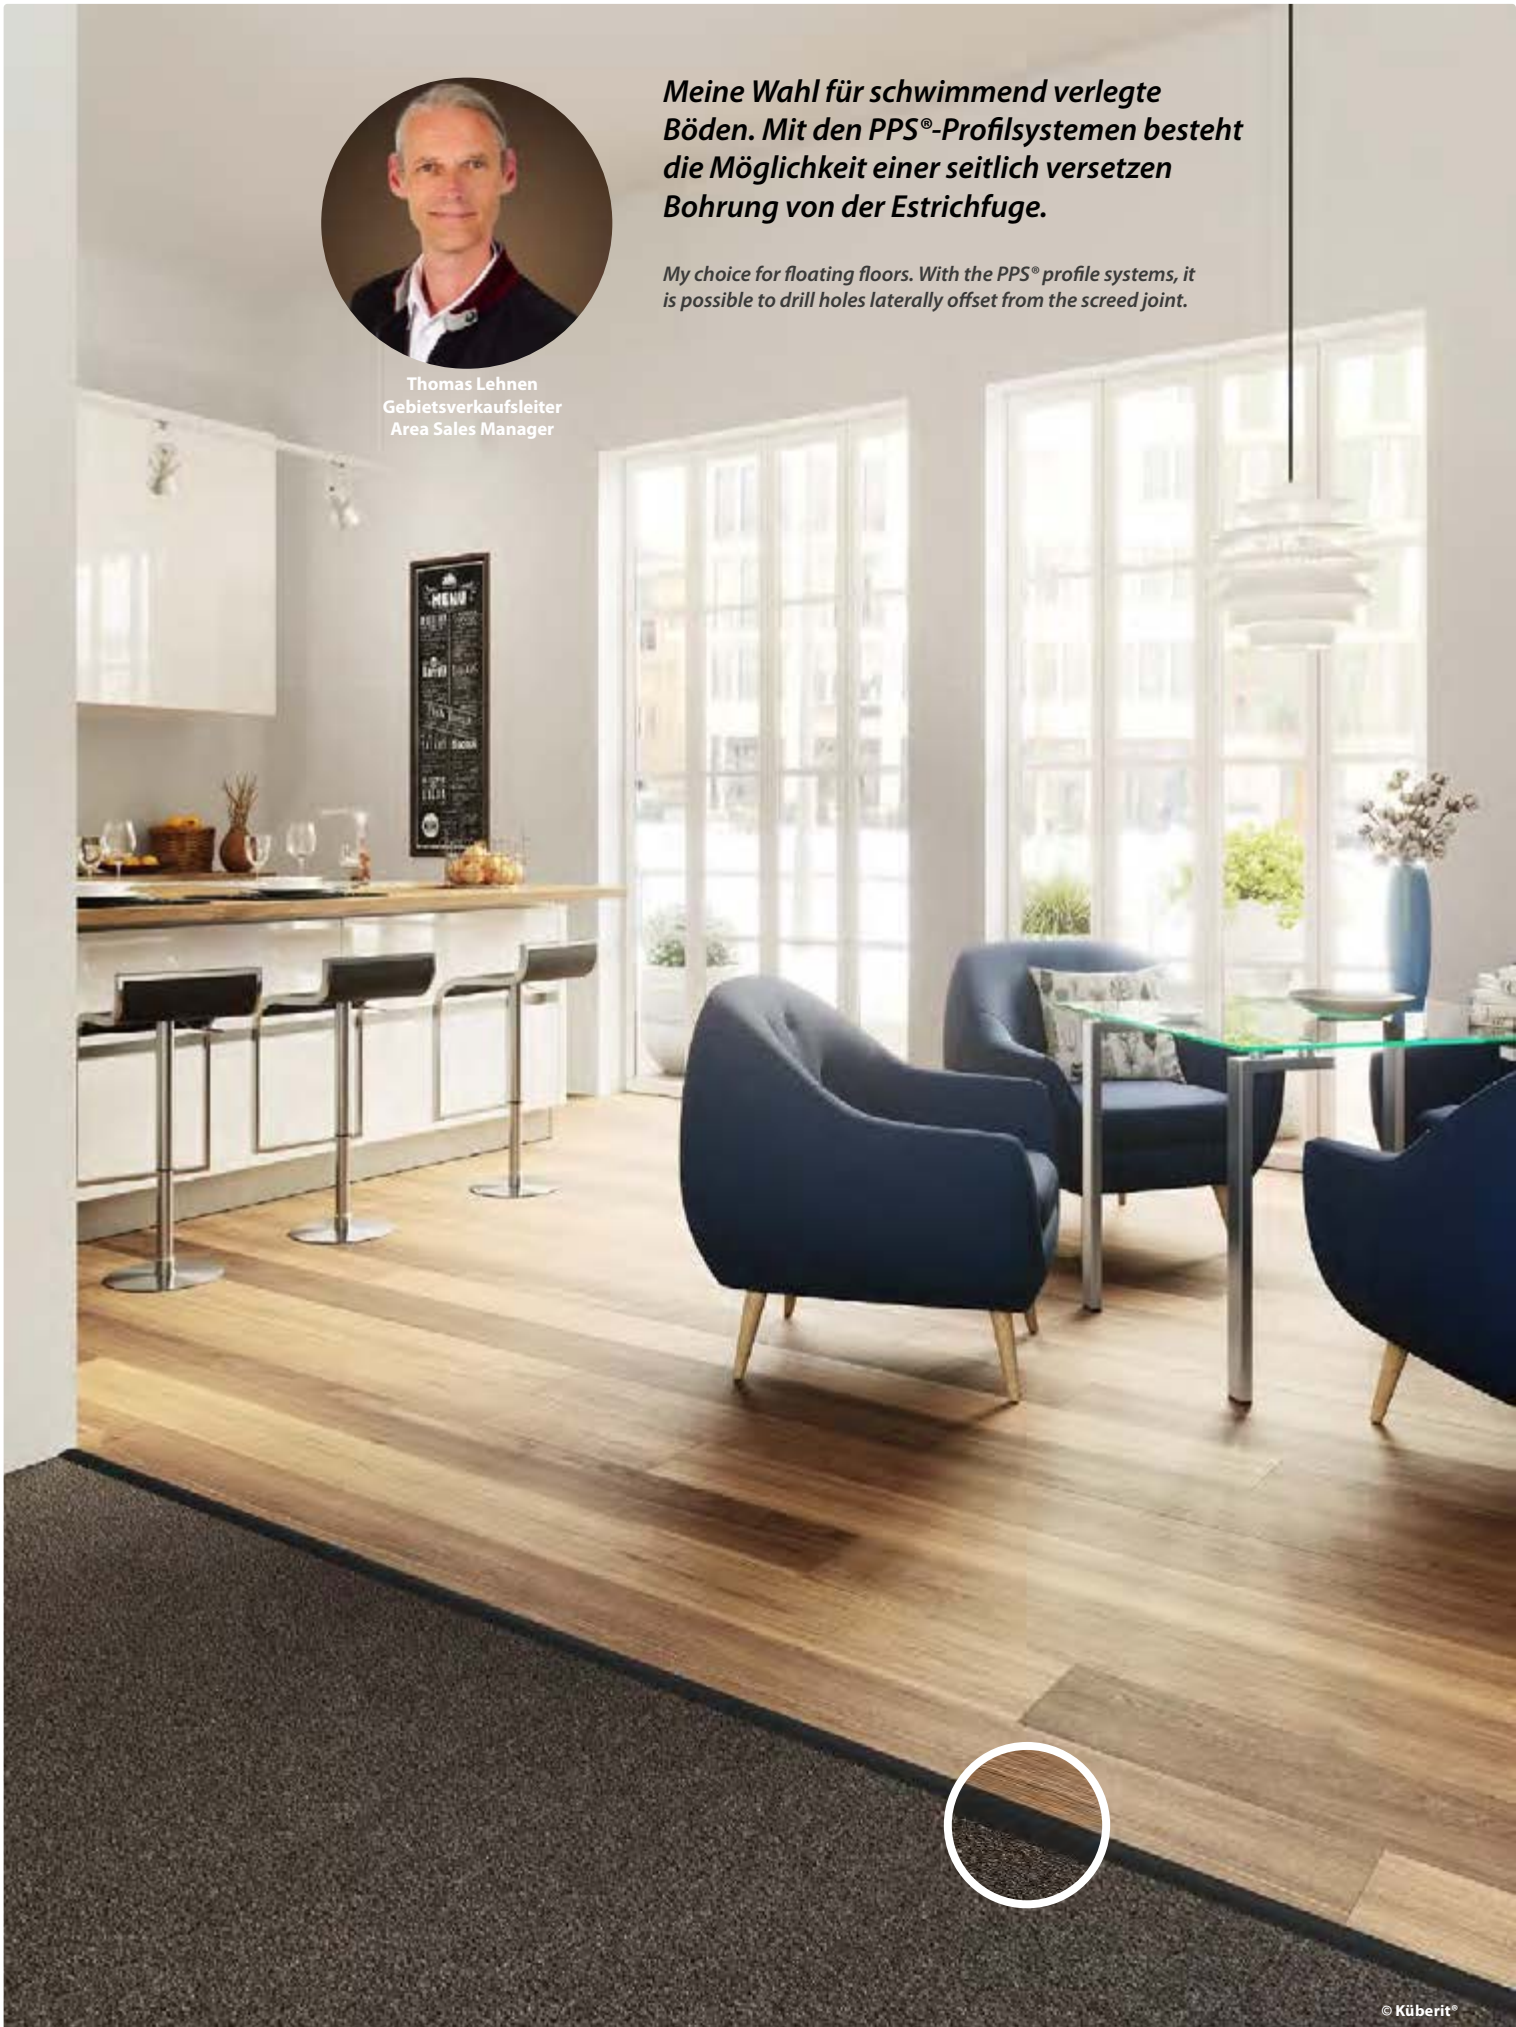

Meine Wahl für schwimmend verlegte Böden. Mit den PPS®-Profilsystemen besteht die Möglichkeit einer seitlich versetzten Bohrung von der Estrichfuge.

My choice for floating floors. With the PPS® profile systems, it is possible to drill holes laterally offset from the screed joint.