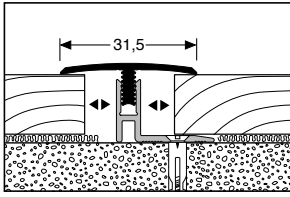

561 H $\updownarrow$ 12 - 17 mm
mit Holzdekor
with wood decor
avec décor bois