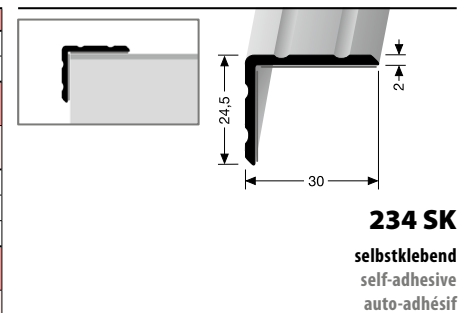

VE	10x5,00 m SBS	10x3,00 m SBS	10x2,70 m SBS	10x2,50 m SBS	15x1,00 m SBS
F4 Alu silber	215 340 47	215 234 0048	215 340 45	215 340 44	215 340 41
F9 Alu sand	215 340 97	215 234 0098	215 340 95	215 340 94	215 340 91
VE 10/15	53,45 €/St 10,69 €/m	31,95 €/St 10,65 €/m	28,70 €/St 10,63 €/m	26,75 €/St 10,70 €/m	10,95 €/St
<VE	61,47 €/St 12,29 €/m	36,74 €/St 12,25 €/m	33,01 €/St 12,23 €/m	30,76 €/St 12,30 €/m	12,59 €/St
F5 Alu gold	215 340 57		215 340 55	215 340 54	
F6 Alu bronze	215 340 67	215 234 0068	215 340 65	215 340 64	
F2 Alu edelstahloptik	215 340 27	215 234 0028	215 340 25	215 340 24	215 340 21
VE 10/15	57,90 €/St 11,58 €/m	34,55 €/St 11,52 €/m	31,10 €/St 11,52 €/m	28,95 €/St 11,58 €/m	11,75 €/St
<VE	66,59 €/St 13,32 €/m	39,73 €/St 13,24 €/m	35,77 €/St 13,25 €/m	33,29 €/St 13,32 €/m	13,51 €/St
F16 Alu pulv. schwarz	215 234 7017	215 234 7018	215 234 7015	215 234 7014	215 234 7011
VE 10/15	63,35 €/St 12,67 €/m	37,75 €/St 12,58 €/m	34,10 €/St 12,63 €/m	31,70 €/St 12,68 €/m	12,85 €/St
<VE	72,85 €/St 14,57 €/m	43,41 €/St 14,47 €/m	39,22 €/St 14,53 €/m	36,46 €/St 14,58 €/m	14,78 €/St