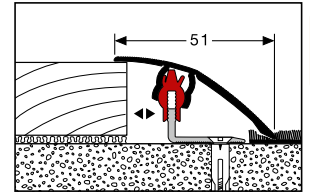

Anpassungsprofile · Adapting profiles · Seuils d'adaptation

VE	10x2,70 m SB	10x0,90 m SB		
F4 Alu silber	068 860 45	068 860 40		
F9 Alu sand	068 860 95	068 860 90		
VE 10	70,10 €/St 25,96 €/m	24,50 €/St		
<VE	80,62 €/St 29,86 €/m	28,18 €/St		
F5 Alu gold	068 860 55	068 860 50		
F6 Alu bronze	068 860 65	068 860 60		
F2 Alu edelstahloptik	068 860 25	068 860 20		
VE 10	73,15 €/St 27,09 €/m	25,50 €/St		
<VE	84,12 €/St 31,16 €/m	29,33 €/St		

◀▶
13 mm

786 ∅ 3 - 23 mm

Abschlussprofile · Border profiles · Seuils d'arrêt

VE	10x2,70 m SB	10x0,90 m SB		
F4 Alu silber	068 870 45	068 870 40		
F9 Alu sand	068 870 95	068 870 90		
VE 10	58,15 €/St 21,54 €/m	20,50 €/St		
<VE	66,87 €/St 24,77 €/m	23,58 €/St		
F5 Alu gold	068 870 55	068 870 50		
F6 Alu bronze	068 870 65	068 870 60		
F2 Alu edelstahloptik	068 870 25	068 870 20		
VE 10	60,10 €/St 22,26 €/m	21,00 €/St		
<VE	69,12 €/St 25,60 €/m	24,15 €/St		

◀▶
16 mm

787 ∅ 7 - 18 mm

Übergangprofile · Connecting profiles · Seuils de raccordement

VE	10x2,70 m SB	10x0,90 m SB		
F4 Alu silber	068 880 45	068 880 40		
F9 Alu sand	068 880 95	068 880 90		
VE 10	61,10 €/St 22,63 €/m	21,55 €/St		
<VE	70,27 €/St 26,03 €/m	24,78 €/St		
F5 Alu gold	068 880 55	068 880 50		
F6 Alu bronze	068 880 65	068 880 60		
F2 Alu edelstahloptik	068 880 25	068 880 20		
VE 10	64,15 €/St 23,76 €/m	22,50 €/St		
<VE	73,77 €/St 27,32 €/m	25,88 €/St		

◀▶
2x 13 mm

788 ∅ 7 - 18 mm

Anpassungsprofile · Adapting profiles · Seuils d'adaptation

VE	10x2,70 m SB	10x0,90 m SB		
H30 Alu Eiche hell	068 863 05	068 863 00		
H33 Alu Eiche weiß gekalkt	068 863 35	068 863 30		
VE 10	76,15 €/St 28,20 €/m	27,15 €/St		
<VE	87,57 €/St 32,43 €/m	31,22 €/St		

◀▶
13 mm

786 H ∅ 3 - 23 mm

mit Holzdekor
with wood decor
avec décor bois

kueberit.com/qr/fcs