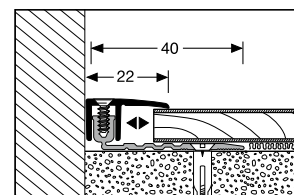

257 ∅ 6,5 - 16 mm*
versenkt gebohrt
countersunk drilled
à perçement noyé

Übergangprofile · Connecting profiles · Seuils de raccordement

VE	10x3,00 m SB	10x2,70 m SB	10x1,00 m SB
F3 Alu poliert ◆	079 580 38	079 580 35	079 580 31
F4 Alu silber	079 580 48	079 580 45	079 580 41
F9 Alu sand	079 580 98	079 580 95	079 580 91
VE 10	67,85 €/St 22,62 €/m	61,10 €/St 22,63 €/m	23,80 €/St
<VE	78,03 €/St 26,01 €/m	70,27 €/St 26,03 €/m	27,37 €/St
F2G Alu edelstahloptik f.g.	079 580 28	079 580 25	079 580 21
VE 10	74,00 €/St 24,67 €/m	66,65 €/St 24,69 €/m	25,85 €/St
<VE	85,10 €/St 28,37 €/m	76,65 €/St 28,39 €/m	29,73 €/St