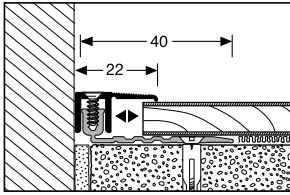

12 mm

286 ± 6,5 - 16 mm\*

versenkt gebohrt  
countersunk drilled  
à perçement noyé

kueberit.com/qr/pps40

© Küberit\*

\* optional erweiterter Anwendungsbereich bis zu 18 mm  
optional extended application area of up to 18 mm · champ d'application optionnel agrandi jusqu'à 18 mm