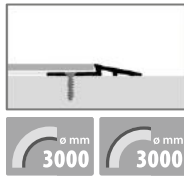

VE		10x2,70 m SBS BE		
F3 Alu poliert	317 330 0035			
F4 Alu silber	317 330 0045			
F9 Alu sand	317 330 0095			
VE 10	19,40 €/St 7,19 €/m			
<VE	22,31 €/St 8,26 €/m			
F6 Alu bronze	317 330 0065			
F2 Alu edelstahloptik	317 330 0025			
VE 10	21,65 €/St 8,02 €/m			
<VE	24,90 €/St 9,22 €/m