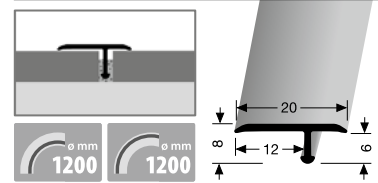

VE		10x2,70 m SBS		
F3 Alu poliert	219 910 35			
F4 Alu silber	219 910 45			
F9 Alu sand	219 910 95			
VE 10	13,40 €/St 4,96 €/m			
<VE	15,41 €/St 5,71 €/m			
F5 Alu gold	219 910 55			
F6 Alu bronze	219 910 65			
VE 10	15,00 €/St 5,56 €/m			
<VE	17,25 €/St 6,39 €/m			
F2G Alu edelstahloptik f.g.	219 910 25			
VE 10	17,40 €/St 6,44 €/m			
<VE	20,01 €/St 7,41 €/m			

291 U
ungebohrt
undrilled
non percé

VE		10x2,70 m SBS		
H20 Alu Buche dunkel ♦	219 912 05			
H30 Alu Eiche hell	219 913 05			
H31 Alu Eiche dunkel	219 913 15			
H33 Alu Eiche weiß gekalkt	219 913 35			
H34 Alu Landeiche ♦	219 913 45			
H40 Alu Ahorn ♦	219 914 05			
H61 Alu Eiche grau ♦	219 916 15			
H62 Alu Eiche beige grau	219 916 25			
H63 Alu Tigua ♦	219 916 35			
H64 Alu Eiche creme	219 916 45			
H65 Alu Eiche hellgrau	219 916 55			
H81 Alu Nussbaum ♦	219 918 35			
H95 Alu Wenge ♦	219 919 55			
VE 10	20,95 €/St 7,76 €/m			
<VE	24,09 €/St 8,92 €/m