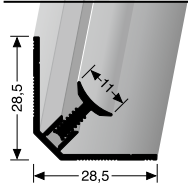

162 U $\updownarrow$ 6,5 - 9,5 mm

ungebohrt
undrilled
non percé