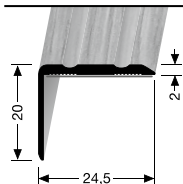

**235 H/SK**

**mit Holzdekor, selbstklebend**  
**with wood decor, self-adhesive**  
**avec décor bois, auto-adhésif**

**einfach biegsam**  
**easy bendable**  
**cintrable**

VE	10x2,70 m SBS	15x1,00 m SBS	15x0,90 m SBS
H22 Alu Buche hell		215 352 21	
H30 Alu Eiche hell	215 353 05	215 353 01	215 353 00
H31 Alu Eiche dunkel	215 353 15	215 353 11	215 353 10
H33 Alu Eiche weiß gekalkt	215 353 35	215 353 31	215 353 30
H34 Alu Landeiche	215 353 45	215 353 41	215 353 40
H40 Alu Ahorn	215 354 05		
H61 Alu Eiche grau	215 356 15	215 356 11	215 356 10
H62 Alu Eiche beige grau	215 356 25	215 356 21	215 356 20
H63 Alu Tigua	215 356 35	215 356 31	215 356 30
H64 Alu Eiche creme	215 356 45	215 356 41	215 356 40
H65 Alu Eiche hellgrau	215 356 55	215 356 51	215 356 50
H80 Alu Merbau	215 358 05	215 358 01	215 358 00
H81 Alu Nussbaum	215 358 35	215 358 31	215 358 30
H95 Alu Wenge		215 359 51	
VE 10/15	<b>23,90 €/St</b> 8,85 €/m	<b>9,25 €/St</b>	<b>8,65 €/St</b>
<VE	27,49 €/St 10,18 €/m	10,64 €/St	9,95 €/St