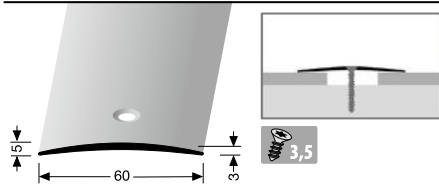

Übergangsprofile · Aluminium, glatt
Connecting profiles · aluminium, plain
Seuils de raccordement · aluminium, lisses

464
mittig versenkt gebohrt
centrally countersunk drilled
à perçement noyé central

VE	10x5,00 m SBS BE	10x2,70 m SBS BE	10x1,00 m SBS BE	10x0,90 m SBS BE
F4 Alu silber	312 640 47	312 640 45	312 640 41	312 640 40
F9 Alu sand	312 640 97	312 640 95 ♦	312 640 91 ♦	312 640 90 ♦
VE 10	57,65 €/St 11,53 €/m	30,95 €/St 11,46 €/m	11,60 €/St	10,60 €/St
<VE	66,30 €/St 13,26 €/m	35,59 €/St 13,18 €/m	13,34 €/St	12,19 €/St
F5 Alu gold	312 640 57	312 640 55 ♦	312 640 51 ♦	312 640 50 ♦
F6 Alu bronze	312 640 67	312 640 65 ♦	312 640 61 ♦	312 640 60 ♦
VE 10	60,15 €/St 12,03 €/m	32,35 €/St 11,98 €/m	12,10 €/St	11,20 €/St
<VE	69,17 €/St 13,83 €/m	37,20 €/St 13,78 €/m	13,92 €/St	12,88 €/St
F2G Alu edelstahloptik f.g.	312 640 27	312 640 25	312 640 21 ♦	312 640 20
VE 10	68,40 €/St 13,68 €/m	36,80 €/St 13,63 €/m	13,85 €/St	12,55 €/St
<VE	78,66 €/St 15,73 €/m	42,32 €/St 15,67 €/m	15,93 €/St	14,43 €/St