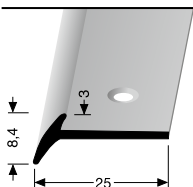

342

versenkt gebohrt
countersunk drilled
à percement noyé