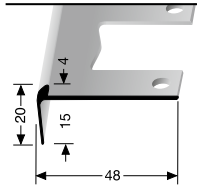

861 EB $\updownarrow$ 4 mm

offen gestanzt
open punched
estampé ouvert