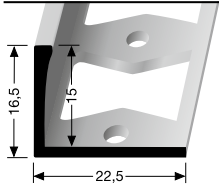

306 G ⇄ 15 mm
geschlossen gestanzt
punched base
estampé fermé

VE	10x2,50 m SBS		
F0 Alu natur	219 061 04		
VE 10	14,35 €/St 5,74 €/m		
<VE	16,50 €/St 6,60 €/m		
F3 Alu poliert	219 061 34		
F4 Alu silber	219 061 44		
F9 Alu sand	219 061 94		
VE 10	17,75 €/St 7,10 €/m		
<VE	20,41 €/St 8,16 €/m		
F5 Alu gold	219 061 54		
F6 Alu bronze	219 061 64		
F2 Alu edelstahloptik	219 061 24		
VE 10	18,85 €/St 7,54 €/m		
<VE	21,68 €/St 8,67 €/m		
F7 Messing poliert *	219 061 74		
VE 10	56,35 €/St 22,54 €/m		
<VE	64,80 €/St 25,92 €/m		
F8 Edelstahl glanz	219 061 84		
VE 10	33,15 €/St 13,26 €/m		
<VE	38,12 €/St 15,25 €/m		
F16 Alu pulv. schwarz	219 306 7114		
VE 10	29,10 €/St 11,64 €/m		
<VE	33,47 €/St 13,39 €/m		

NEW!