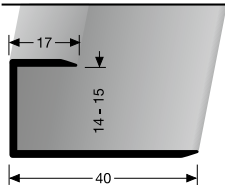

204 U
ungebohrt
undrilled
non percé