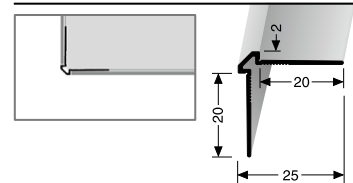

155 U
ungebohrt
undrilled
non percé