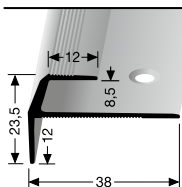

857
versenkt gebohrt
countersunk drilled
à percement noyé