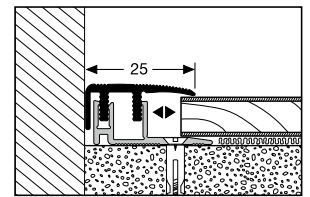

587 XL ∅ 8 - 12 mm

Übergangprofile · Connecting profiles · Seuils de raccordement

VE	10x3,00 m SB	10x2,70 m SB	10x1,00 m SB	10x0,90 m SB
F4 Alu silber	063 880 48	063 880 45	063 880 41	063 880 40
F9 Alu sand	063 880 98 ◆	063 880 95	063 880 91 ◆	063 880 90
VE 10	54,55 €/St 18,18 €/m	49,00 €/St 18,15 €/m	18,85 €/St	17,00 €/St
<VE	62,73 €/St 20,91 €/m	56,35 €/St 20,87 €/m	21,68 €/St	19,55 €/St
F2 Alu edelstahloptik	063 880 28 ◆	063 880 25	063 880 21 ◆	063 880 20
VE 10	56,25 €/St 18,75 €/m	50,55 €/St 18,72 €/m	19,35 €/St	17,75 €/St
<VE	64,69 €/St 21,56 €/m	58,13 €/St 21,53 €/m	22,25 €/St	20,41 €/St