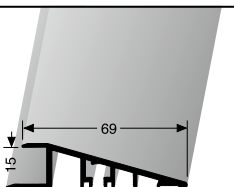

261 EC

90° Ecke, mit Verbindern
90° Corner, with connectors
Angle 90°, avec éléments de raccord

VE	10x3,00 m SBS			
F4 Alu silber	211 263 0048			
VE 10	65,25 €/St 21,75 €/m			
<VE	75,04 €/St 25,01 €/m			

263 U

ungebohrt, mit Verbindern
undrilled, with connectors
non percé, avec éléments de raccord