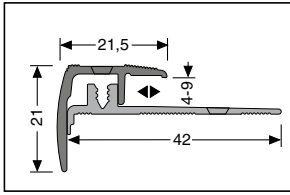

325 $\updownarrow$ 4 - 9 mm

versenkt gebohrt
countersunk drilled
à perçement noyé