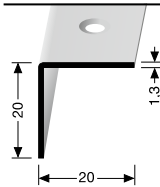

2020

versenkt gebohrt
countersunk drilled
à percement noyé