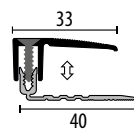

Abschlussprofile · Border profiles · Seuils d'arrêt

VE	1 x 105 mm SB		
F4 Alu silber	081 873 49		
VE 1	52,35 €/St		
F2 Alu edelstahloptik	081 873 29		
VE 1	52,45 €/St		

20 mm