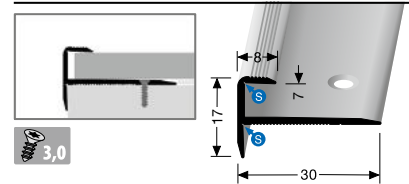

816

versenkt gebohrt
countersunk drilled
à percement noyé

VE	10x5,00 m SBS BE	10x2,50 m SBS BE	15x1,00 m SBS BE	
F3 Alu poliert	317 080 37	317 080 34	317 080 31	
F4 Alu silber	317 080 47	317 080 44	317 080 41	
F9 Alu sand	317 080 97	317 080 94	317 080 91	
VE 10/15	38,05 €/St 7,61 €/m	19,15 €/St 7,66 €/m	8,15 €/St	
<VE	43,76 €/St 8,75 €/m	22,02 €/St 8,81 €/m	9,37 €/St	
F5 Alu gold	317 080 57	317 080 54	317 080 51	
F6 Alu bronze	317 080 67	317 080 64	317 080 61	
F2 Alu edelstahloptik	317 080 27	317 080 24	317 080 21	
VE 10/15	42,55 €/St 8,51 €/m	21,40 €/St 8,56 €/m	8,85 €/St	
<VE	48,93 €/St 9,79 €/m	24,61 €/St 9,84 €/m	10,18 €/St	

808

versenkt gebohrt
countersunk drilled
à percement noyé

VE	10x5,00 m SBS BE	10x2,50 m SBS BE	15x1,00 m SBS BE	
F3 Alu poliert	317 240 37	317 240 34	317 240 31	
F4 Alu silber	317 240 47	317 240 44	317 240 41	
F9 Alu sand	317 240 97	317 240 94	317 240 91	
VE 10/15	38,75 €/St 7,75 €/m	19,40 €/St 7,76 €/m	8,10 €/St	
<VE	44,56 €/St 8,91 €/m	22,31 €/St 8,92 €/m	9,32 €/St	
F5 Alu gold	317 240 57	317 240 54	317 240 51	
F6 Alu bronze	317 240 67	317 240 64	317 240 61	
F2 Alu edelstahloptik	317 240 27	317 240 24	317 240 21	
VE 10/15	42,55 €/St 8,51 €/m	21,40 €/St 8,56 €/m	8,75 €/St	
<VE	48,93 €/St 9,79 €/m	24,61 €/St 9,84 €/m	10,06 €/St