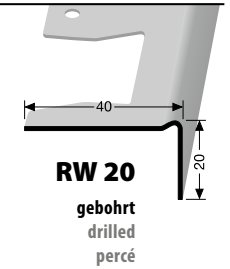

Winkelprofil / Reparaturwinkel · verzinktes Eisen, für abgenutzte Holz- und Steinstufen
Angle edges / Repairing angle · galvanized iron, for wooden steps of abrasion and worn-down stone steps
Cornières / Angle de renfort · acier galvanisé, pour marches en bois et marches en béton

VE	50x1,00 m				
SV Stahl verzinkt	149 000 11				
VE 50	233,95 €/Krt				

mit 20 mm Nase, für Holzstufen mittlerer Abnutzung
nose 20 mm, for worned wood steps
avec nez de 20 mm, pour marches en bois d'usure moyenne

inkl. Schraubnägel
incl. screw nails
incl. clous taraudeurs
2,4 x 25 mm - 500 St./pc.

VE	25x1,00 m				
SV Stahl verzinkt	149 000 21				
VE 25	159,50 €/Krt				

mit 38 mm Nase, für Holzstufen stärkerer Abnutzung
nose 38 mm, for extremely worned wood steps
avec nez de 38 mm, pour marches en bois d'usure forte

inkl. Schraubnägel
incl. screw nails
incl. clous taraudeurs
2,4 x 25 mm - 250 St./pc.