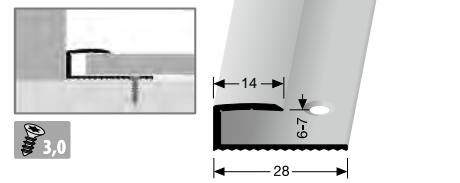

VE		10x2,70 m SBS BE		
F4 Alu silber		317 930 45		
VE 10		18,35 €/St		
		6,80 €/m		
<VE		21,10 €/St		
		7,81 €/m		
F2G Alu edelstahloptik f.g.		317 930 25		
VE 10		23,25 €/St		
		8,61 €/m		
<VE		26,74 €/St		
		9,90 €/m		

192

versenkt gebohrt
countersunk drilled
à percement noyé

VE		10x2,70 m SBS BE		
F4 Alu silber		317 960 45		
VE 10		19,40 €/St		
		7,19 €/m		
<VE		22,31 €/St		
		8,26 €/m		
F2G Alu edelstahloptik f.g.		317 960 25		
VE 10		24,50 €/St		
		9,07 €/m		
<VE		28,18 €/St		
		10,44 €/m