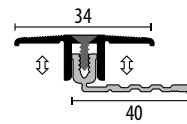

Übergangsprofile · Connecting profiles · Seuils de raccordement

VE	1 x 115 mm SB		
F4 silber	079 888 49		
VE 1	51,70 €/St		
F2 Alu edelstahloptik	079 888 29		
VE 1	51,90 €/St		

2x 12 mm