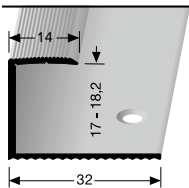

217
versenkt gebohrt
countersunk drilled
à percement noyé