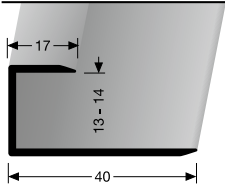

203 U
ungebohrt
undrilled
non percé