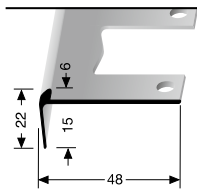

864 EB $\updownarrow$ 6 mm

offen gestanzt
open punched
estampé ouvert