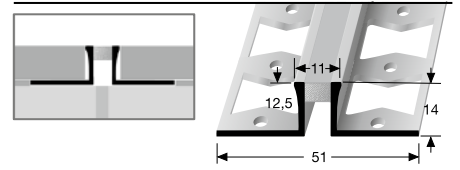

Edelstahl mit gebogener Kante!
Stainless steel with curved edge!
Acier inoxydable avec bord incurvé!

Dehnfugenprofile · mit reißfester Silikonfuge
Expansion joint profiles · with resistant silicone joint
Seuils pour joint de dilatation · avec joint en silicone indéchirable

VE	10x2,50 m SBS			
F4+S10 Alu silber	219 053 44			
VE 10	67,15 €/St 26,86 €/m			
<VE	77,22 €/St 30,89 €/m			
F4+S20 Alu silber	219 305 1344			
VE 10	68,10 €/St 27,24 €/m			
<VE	78,32 €/St 31,33 €/m			

305 S ∅ 12,5 mm
geschlossen gestanzt, mit Silikonfuge
punched base, with silicone joint
estampé fermé, avec joint en silicone

VE	10x2,50 m SBS			
F4+S10 Alu silber	219 063 44			
VE 10	68,35 €/St 27,34 €/m			
<VE	78,60 €/St 31,44 €/m			
F4+S20 Alu silber	219 306 1344			
VE 10	69,30 €/St 27,72 €/m			
<VE	79,70 €/St 31,88 €/m