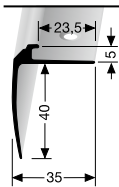

852
versenkt gebohrt
countersunk drilled
à percement noyé