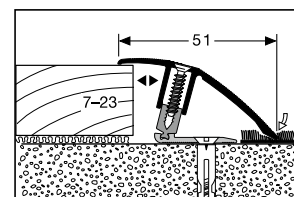

Anpassungsprofile · Adapting profiles · Seuils d'adaptation

VE	10x3,00 m SB	10x2,70 m SB	10x1,00 m SB	10x0,90 m SB
F3 Alu poliert	098 860 38	098 860 35	098 860 31	098 860 30
F4 Alu silber	098 860 48	098 860 45	098 860 41	098 860 40
F9 Alu sand	098 860 98	098 860 95	098 860 91	098 860 90
VE 10	84,95 €/St 28,32 €/m	76,45 €/St 28,31 €/m	29,45 €/St	26,55 €/St
<VE	97,69 €/St 32,56 €/m	87,92 €/St 32,56 €/m	33,87 €/St	30,53 €/St
F5 Alu gold	098 860 58	098 860 55	098 860 51	098 860 50
F6 Alu bronze	098 860 68	098 860 65	098 860 61	098 860 60
F2 Alu edelstahloptik	098 860 28	098 860 25	098 860 21	098 860 20
VE 10	87,05 €/St 29,02 €/m	78,30 €/St 29,00 €/m	30,35 €/St	27,30 €/St
<VE	100,11 €/St 33,37 €/m	90,05 €/St 33,35 €/m	34,90 €/St	31,40 €/St
F17 Alu schwarz	098 886 8178		098 886 8171	
VE 10	89,20 €/St 29,73 €/m		31,10 €/St	
<VE	102,58 €/St 34,19 €/m		35,77 €/St	
F4G Alu silber f.g.	098 886 8048		098 886 8041	
VE 10	93,45 €/St 31,15 €/m		32,35 €/St	
<VE	107,47 €/St 35,82 €/m		37,20 €/St	
F1G Alu platinium f. g.	098 886 8018		098 886 8011	
VE 10	99,20 €/St 33,07 €/m		34,50 €/St	
<VE	114,08 €/St 38,03 €/m		39,68 €/St	

886 ∅ 7 - 23 mm
versenkt gebohrt
countersunk drilled
à perçement noyé

Abschlussprofile · Border profiles · Seuils d'arrêt

VE	10x3,00 m SB	10x2,70 m SB	10x1,00 m SB	10x0,90 m SB
F3 Alu poliert	079 870 38-N ◆	079 870 35-N	079 870 31-N ◆	079 870 30-N
F4 Alu silber	079 870 48-N	079 870 45-N	079 870 41-N	079 870 40-N
F9 Alu sand	079 870 98-N	079 870 95-N	079 870 91-N	079 870 90-N
VE 10	65,00 €/St 21,67 €/m	58,50 €/St 21,67 €/m	22,85 €/St	20,55 €/St
<VE	74,75 €/St 24,92 €/m	67,28 €/St 24,92 €/m	26,28 €/St	23,63 €/St
F5 Alu gold	079 870 58-N ◆	079 870 55-N	079 870 51-N ◆	079 870 50-N
F6 Alu bronze	079 870 68-N ◆	079 870 65-N	079 870 61-N ◆	079 870 60-N
F2 Alu edelstahloptik	079 870 28-N	079 870 25-N	079 870 21-N	079 870 20-N
VE 10	66,65 €/St 22,22 €/m	60,00 €/St 22,22 €/m	23,50 €/St	21,15 €/St
<VE	76,65 €/St 25,55 €/m	69,00 €/St 25,56 €/m	27,03 €/St	24,32 €/St
F4G Alu silber f.g.	079 287 8048-N		079 287 8041-N	
VE 10	71,95 €/St 23,98 €/m		25,35 €/St	
<VE	82,74 €/St 27,58 €/m		29,15 €/St	
F1G Alu platinium f. g.	079 287 8018-N		079 287 8011-N	
VE 10	76,45 €/St 25,48 €/m		26,95 €/St	
<VE	87,92 €/St 29,31 €/m		30,99 €/St