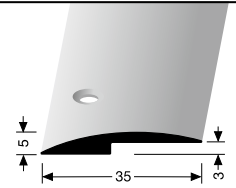

VE	10x5,00 m SBS BE	10x2,70 m SBS BE	15x0,90 m SBS BE
F3 Alu poliert	317 500 37	317 500 35	
F4 Alu silber	317 500 47	317 500 45	317 500 40
F9 Alu sand	317 500 97	317 500 95	
VE 10/15	38,40 €/St 7,68 €/m	20,60 €/St 7,63 €/m	7,30 €/St
<VE	44,16 €/St 8,83 €/m	23,69 €/St 8,77 €/m	8,40 €/St
F5 Alu gold		317 500 55	
F6 Alu bronze	317 500 67	317 500 65	
VE 10/15	42,20 €/St 8,44 €/m	22,65 €/St 8,39 €/m	
<VE	48,53 €/St 9,71 €/m	26,05 €/St 9,65 €/m	
F2G Alu edelstahloptik f.g.	317 500 27	317 500 25	
VE 10/15	47,35 €/St 9,47 €/m	25,50 €/St 9,44 €/m	
<VE	54,45 €/St 10,89 €/m	29,33 €/St 10,86 €/m	

250 S

seitlich versenkt gebohrt
laterally countersunk drilled
à perçement noyé latéral

VE	10x5,00 m SBS	10x2,70 m SBS
F4 Alu silber	211 500 47	211 500 45
F9 Alu sand	211 500 97	211 500 95
VE 10	35,20 €/St 7,04 €/m	18,95 €/St 7,02 €/m
<VE	40,48 €/St 8,10 €/m	21,79 €/St 8,07 €/m
F5 Alu gold		211 500 55
F6 Alu bronze	211 500 67	211 500 65
VE 10	38,75 €/St 7,75 €/m	20,75 €/St 7,69 €/m
<VE	44,56 €/St 8,91 €/m	23,86 €/St 8,84 €/m
F2G Alu edelstahloptik f.g.	211 500 27	211 500 25
VE 10	44,10 €/St 8,82 €/m	23,80 €/St 8,81 €/m
<VE	50,72 €/St 10,14 €/m	27,37 €/St 10,14 €/m