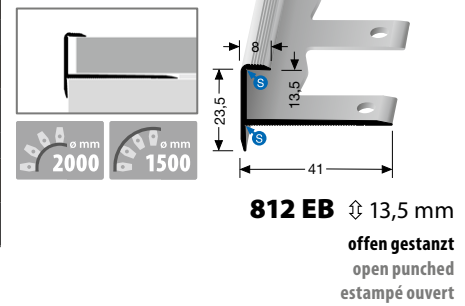

VE	10x5,00 m SBS	10x2,50 m SBS		
F4 Alu silber	219 812 0047	219 812 0044		
VE 10	65,25 €/St 13,05 €/m	32,85 €/St 13,14 €/m		
<VE	75,04 €/St 15,01 €/m	37,78 €/St 15,11 €/m		
F2 Alu edelstahloptik	219 812 0027	219 812 0024		
VE 10	68,85 €/St 13,77 €/m	34,55 €/St 13,82 €/m		
<VE	79,18 €/St 15,84 €/m	39,73 €/St 15,89 €/m