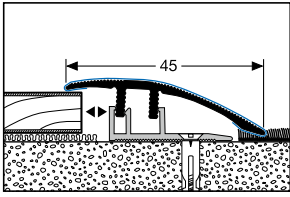

586 LH ⇄ 6 - 10 mm ◆

mit Holzdekor
with wood decor
avec décor bois