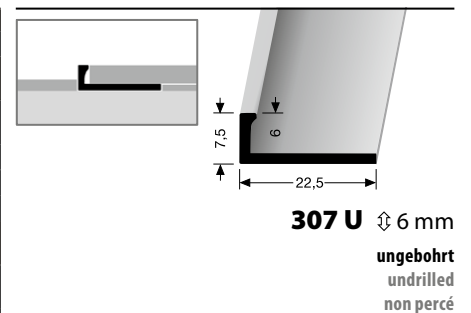

VE	10x2,50 m SBS			
F0 Alu natur	219 072 04			
VE 10	10,65 €/St 4,26 €/m			
<VE	12,25 €/St 4,90 €/m			
F3 Alu poliert	219 072 34			
F4 Alu silber	219 072 44			
F9 Alu sand	219 072 94			
VE 10	13,00 €/St 5,20 €/m			
<VE	14,95 €/St 5,98 €/m			
F5 Alu gold	219 072 54			
F6 Alu bronze	219 072 64			
F2 Alu edelstahloptik	219 072 24			
VE 10	14,85 €/St 5,94 €/m			
<VE	17,08 €/St 6,83 €/m