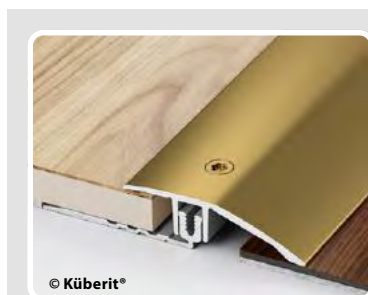

Schraubsystem mit Verschiebenut, Aufstellhilfe und glatter Oberfläche
Screw system with shifting grooves, installation aid and smooth surface
Système à visser avec rainure coulissante, aide à l'installation et surface lisse

smart
PPS®-Champion

Anpassungsprofile · Adapting profiles · Seuils d'adaptation

VE	10x3,00 m SB	10x2,70 m SB	10x1,00 m SB
F3 Alu poliert ◆	079 560 38	079 560 35	079 560 31
F4 Alu silber	079 560 48	079 560 45	079 560 41
F9 Alu sand	079 560 98	079 560 95	079 560 91
VE 10	75,65 €/St 25,22 €/m	68,10 €/St 25,22 €/m	26,35 €/St
<VE	87,00 €/St 29,00 €/m	78,32 €/St 29,01 €/m	30,30 €/St
F2G Alu edelstahloptik f.g.	079 560 28	079 560 25	079 560 21
VE 10	82,00 €/St 27,33 €/m	73,85 €/St 27,35 €/m	28,50 €/St
<VE	94,30 €/St 31,43 €/m	84,93 €/St 31,46 €/m	32,78 €/St

◀▶
12 mm

256 ∅ 6,5 - 16 mm*
versenkt gebohrt
countersunk drilled
à perçement noyé

Abschlussprofile · Border profiles · Seuils d'arrêt

VE	10x3,00 m SB	10x2,70 m SB	10x1,00 m SB
F3 Alu poliert ◆	079 570 38	079 570 35	079 570 31
F4 Alu silber	079 570 48	079 570 45	079 570 41
F9 Alu sand	079 570 98	079 570 95	079 570 91
VE 10	61,55 €/St 20,52 €/m	55,40 €/St 20,52 €/m	21,80 €/St
<VE	70,78 €/St 23,59 €/m	63,71 €/St 23,60 €/m	25,07 €/St
F2G Alu edelstahloptik f.g.	079 570 28	079 570 25	079 570 21
VE 10	67,00 €/St 22,33 €/m	60,35 €/St 22,35 €/m	23,50 €/St
<VE	77,05 €/St 25,68 €/m	69,40 €/St 25,70 €/m	27,03 €/St

◀▶
12 mm

257 ∅ 6,5 - 16 mm*
versenkt gebohrt
countersunk drilled
à perçement noyé

Übergangprofile · Connecting profiles · Seuils de raccordement