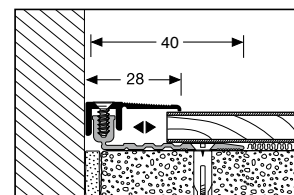

287 N ∅ 6,5 - 16 mm*
versenkt gebohrt
countersunk drilled
à perçement noyé

* optional erweiterter Anwendungsbereich bis zu 18 mm
optional extended application area of up to 18 mm
champ d'application optionnel agrandi jusqu'à 18 mm

VE	10 Bk á 6 St. SB
weiß · white · blanc	197 119 99
VE 10	7,25 €/Bk