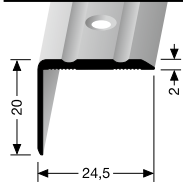

235

versenkt gebohrt
countersunk drilled
à perçement noyé