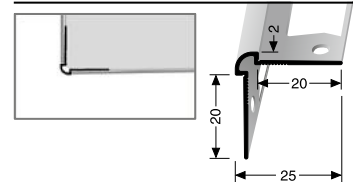

150 G
geschlossen gestanz
punched base
estampé fermé

VE		10x2,70 m SBS		
F4 Alu silber	227 155 0045			
VE 10	14,65 €/St			
	5,43 €/m			
<VE	16,85 €/St			
	6,24 €/m			
F5 Alu gold	227 155 0055			
VE 10	15,25 €/St			
	5,65 €/m			
<VE	17,54 €/St			
	6,50 €/m			
F2G Alu edelstahloptik f.g.	227 155 0025			
VE 10	16,90 €/St			
	6,26 €/m			
<VE	19,44 €/St			
	7,20 €/m			
F15 Alu pulv. weiß	227 155 7155			
F16 Alu pulv. schwarz	227 155 7015			
VE 10	21,85 €/St			
	8,09 €/m			
<VE	25,13 €/St			
	9,31 €/m