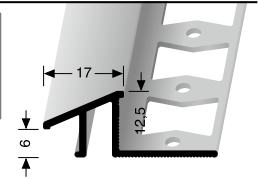

RC125 G $\varnothing$ 6 - 12,5 mm
geschlossen gestanz
punched base
estampé fermé

VE		10x2,50 m SBS		
F4 Alu silber	RRO 801 0044			
VE 10	18,20 €/St			
<VE	7,28 €/m			
	20,93 €/St			
	8,37 €/m			
F8 Edelstahl glanz	RRO 801 0084			
VE 10	57,35 €/St			
<VE	22,94 €/m			
	65,95 €/St			
	26,38 €/m			
F8G Edelstahl m. gebürstet	RRO 801 0024			
VE 10	59,85 €/St			
<VE	23,94 €/m			
	68,83 €/St			
	27,53 €/m