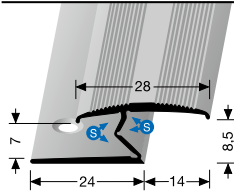

Abschluss- und Einfassprofile · umschlagbar
Edge trims · adaptable
Seuils d'arrêt et seuils à pincement · avec rabattement

382

versenkt gebohrt
countersunk drilled
à percement noyé

VE	10x5,00 m SBS BE	10x2,70 m SBS BE	15x1,00 m SBS BE	15x0,90 m SBS BE
F4 Alu silber	317 820 47	317 820 45	317 820 41	317 820 40
F9 Alu sand	317 820 97	317 820 95	317 820 91	317 820 90
VE 10/15	42,55 €/St 8,51 €/m	22,85 €/St 8,46 €/m	8,40 €/St	7,75 €/St
<VE	48,93 €/St 9,79 €/m	26,28 €/St 9,73 €/m	9,66 €/St	8,91 €/St
F5 Alu gold		317 820 55		317 820 50
F6 Alu bronze	317 820 67	317 820 65	317 820 61	317 820 60
F2 Alu edelstahloptik	317 820 27 ♦	317 820 25	317 820 21 ♦	317 820 20
VE 10/15	46,00 €/St 9,20 €/m	24,75 €/St 9,17 €/m	9,20 €/St	8,25 €/St
<VE	52,90 €/St 10,58 €/m	28,46 €/St 10,54 €/m	10,58 €/St	9,49 €/St