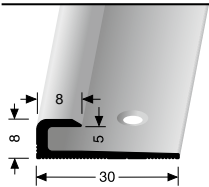

802

versenkt gebohrt
countersunk drilled
à percement noyé