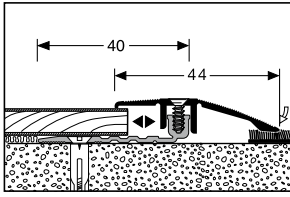

386 AS ∅ 5 - 11,5 mm*

versenkt gebohrt
countersunk drilled
à perçement noyé