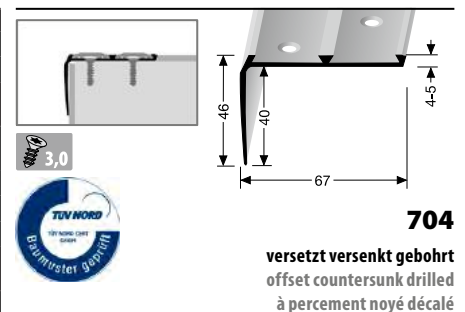

VE	6x5,00 m SBS BE	6x2,50 m SBS BE		
F4 Alu silber	323 040 47	323 040 44		
F9 Alu sand	323 040 97	323 040 94		
VE 6	79,05 €/St 15,81 €/m	39,50 €/St 15,80 €/m		
<VE	90,91 €/St 18,18 €/m	45,43 €/St 18,17 €/m		
F5 Alu gold	323 040 57	323 040 54		
F6 Alu bronze	323 040 67	323 040 64		
F2 Alu edelstahloptik	323 040 27	323 040 24		
VE 6	87,30 €/St 17,46 €/m	43,60 €/St 17,44 €/m		
<VE	100,40 €/St 20,08 €/m	50,14 €/St 20,06 €/m