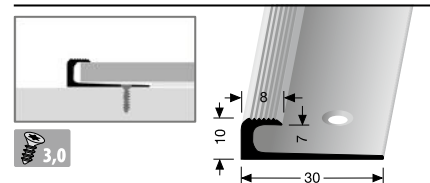

805

versenkt gebohrt
countersunk drilled
à percement noyé

VE	10x3,00 m SBS BE
F3 Alu poliert	317 345 0038
F4 Alu silber	317 345 0048
F9 Alu sand	317 345 0098
VE 10	18,20 €/St 6,07 €/m
<VE	20,93 €/St 6,98 €/m
F2G Alu edelstahloptik f.g.	317 345 0028
VE 10	21,40 €/St 7,13 €/m
<VE	24,61 €/St 8,20 €/m
F16 Alu pulv. schwarz	317 345 7018
VE 10	21,65 €/St 7,22 €/m
<VE	24,90 €/St 8,30 €/m