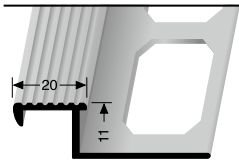

**NEU! NEW!
NOUVEAU!**

TR110 G $\updownarrow$ 11 mm
geschlossen gestanzt
punched base
estampé fermé

VE		10x2,50 m SBS		
F0 Alu natur	TR1 101 0004			
VE 10	14,50 €/St 5,80 €/m			
<VE	16,68 €/St 6,67 €/m			
F4 Alu silber	TR1 101 0044			
VE 10	15,30 €/St 6,12 €/m			
<VE	17,60 €/St 7,04 €/m