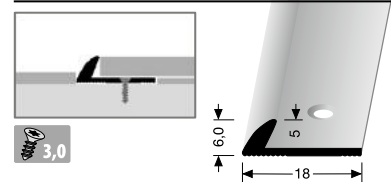

359

versenkt gebohrt
countersunk drilled
à percement noyé

VE	10x5,00 m SBS BE	10x2,50 m SBS BE	15x1,00 m SBS BE
F3 Alu poliert		317 610 34	
F4 Alu silber	317 610 47	317 610 44	317 610 41
F9 Alu sand	317 610 97	317 610 94	
VE 10/15	30,70 €/St 6,14 €/m	15,50 €/St 6,20 €/m	6,40 €/St
<VE	35,31 €/St 7,06 €/m	17,83 €/St 7,13 €/m	7,36 €/St
F5 Alu gold	317 610 57	317 610 54	
F6 Alu bronze	317 610 67	317 610 64	
F2 Alu edelstahloptik	317 610 27	317 610 24	317 610 21
VE 10/15	34,50 €/St 6,90 €/m	17,40 €/St 6,96 €/m	7,20 €/St
<VE	39,68 €/St 7,94 €/m	20,01 €/St 8,00 €/m	8,28 €/St