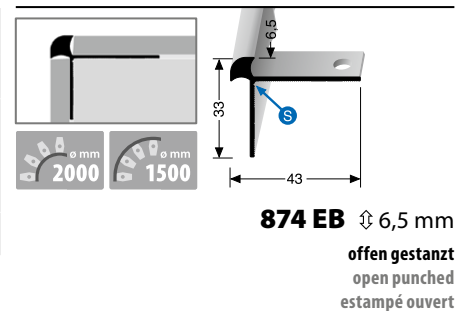

VE	10x5,00 m SBS	10x2,50 m SBS		
F4 Alu silber	219 874 0047	219 874 0044		
VE 10	81,00 €/St 16,20 €/m	40,75 €/St 16,30 €/m		
<VE	93,15 €/St 18,63 €/m	46,86 €/St 18,74 €/m		
F2 Alu edelstahloptik	219 874 0027	219 874 0024		
VE 10	87,70 €/St 17,54 €/m	44,05 €/St 17,62 €/m		
<VE	100,86 €/St 20,17 €/m	50,66 €/St 20,26 €/m