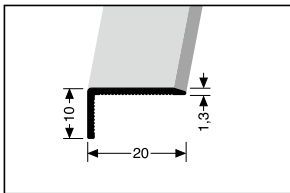

402

versenkt gebohrt
countersunk drilled
à percement noyé

Winkelprofile · Angle edges · Cornières				
VE	10x3,00 m SBS			
F4 Alu silber	273 010 48			
F9 Alu sand	273 010 98			
VE 10	24,40 €/St 8,13 €/m			
<VE	28,06 €/St 9,35 €/m			
F5 Alu gold	273 010 58			
F6 Alu bronze	273 010 68			
VE 10	26,40 €/St 8,80 €/m			
<VE	30,36 €/St 10,12 €/m			
F2 Alu edelstahloptik	273 010 28			
VE 10	28,90 €/St 9,63 €/m			
<VE	33,24 €/St 11,08 €/m			
F16 Alu pulv. schwarz	273 401 7018			
VE 10	32,00 €/St 10,67 €/m			
<VE	36,80 €/St 12,27 €/m			

401 U

ungebohrt, neue Optik
undrilled, new optic
non percé, nouvelle optique

NEU! NEW! NOUVEAU!