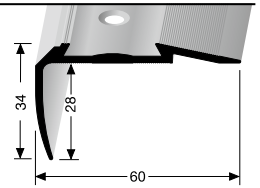

Sicherheitstreppenkantenprofile · für auswechselbare PVC-Einlagen
Safety stair nosings · for exchangeable PVC-inserts
Nez de marches de sécurité · pour inserts en PVC interchangeables

VE	6x5,00 m SBS BE	6x2,50 m SBS BE		
F3 Alu poliert	321 060 37	321 060 34		
F4 Alu silber	321 060 47	321 060 44		
F9 Alu sand ◆	321 060 97	321 060 94		
VE 6	86,70 €/St 17,34 €/m	43,35 €/St 17,34 €/m		
<VE	99,71 €/St 19,94 €/m	49,85 €/St 19,94 €/m		
F5 Alu gold	321 060 57	321 060 54		
F6 Alu bronze	321 060 67	321 060 64		
F2 Alu edelstahloptik	321 060 27	321 060 24		
VE 6	95,70 €/St 19,14 €/m	47,75 €/St 19,10 €/m		
<VE	110,06 €/St 22,01 €/m	54,91 €/St 21,96 €/m		
F7 Messing poliert ◆*	321 060 77	321 060 74		
VE 6	391,85 €/St 78,37 €/m	195,15 €/St 78,06 €/m		
<VE	450,63 €/St 90,13 €/m	224,42 €/St 89,77 €/m		

706 A

versenkt gebohrt
countersunk drilled
à percement noyé

VE	6x5,00 m SBS BE	6x2,50 m SBS BE		
F4 Alu silber	322 060 47	322 060 44		
VE 6	93,75 €/St 18,75 €/m	46,75 €/St 18,70 €/m		
<VE	107,81 €/St 21,56 €/m	53,76 €/St 21,50 €/m		
F2 Alu edelstahloptik	322 060 27 ◆	322 060 24		
VE 6	101,40 €/St 20,28 €/m	50,55 €/St 20,22 €/m		
<VE	116,61 €/St 23,32 €/m	58,13 €/St 23,25 €/m