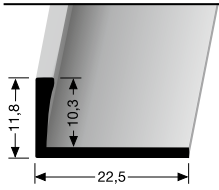

304 U $\varnothing$ 10,3 mm

ungebohrt
undrilled
non percé