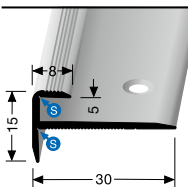

807
versenkt gebohrt
countersunk drilled
à perçement noyé