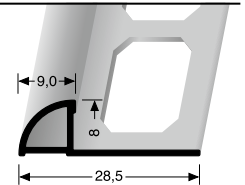

QR080 G $\updownarrow$ 8 mm
geschlossen gestanz
punched base
estampé fermé

VE	10x2,50 m SBS			
F4 Alu silber	QR1 001 0044			
VE 10	14,80 €/St 5,92 €/m			
<VE	17,02 €/St 6,81 €/m			
F11 Alu silber glanz	QR1 001 0034			
VE 10	17,30 €/St 6,92 €/m			
<VE	19,90 €/St 7,96 €/m			
F8 Edelstahl glanz	QR1 001 0084			
VE 10	27,70 €/St 11,08 €/m			
<VE	31,86 €/St 12,74 €/m			
F8G Edelstahl m. gebürstet	QR1 001 0024			
VE 10	30,35 €/St 12,14 €/m			
<VE	34,90 €/St 13,96 €/m