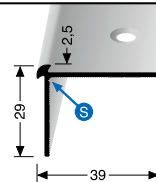

866

versenkt gebohrt
countersunk drilled
à percement noyé

VE	10x5,00 m SBS BE	10x2,50 m SBS BE	10x1,00 m SBS BE	
F3 Alu poliert	323 700 37	323 700 34		
F4 Alu silber	323 700 47	323 700 44	323 700 41	
F9 Alu sand	323 700 97	323 700 94		
VE 10	51,45 €/St 10,29 €/m	25,80 €/St 10,32 €/m	10,70 €/St	
<VE	59,17 €/St 11,83 €/m	29,67 €/St 11,87 €/m	12,31 €/St	
F5 Alu gold	323 700 57	323 700 54		
F6 Alu bronze	323 700 67	323 700 64		
F2 Alu edelstahlloptik	323 700 27	323 700 24	323 700 21	
VE 10	57,25 €/St 11,45 €/m	28,65 €/St 11,46 €/m	11,85 €/St	
<VE	65,84 €/St 13,17 €/m	32,95 €/St 13,18 €/m	13,63 €/St	
F16 Alu pulv. schwarz	323 870 7017	323 870 7014		
VE 10	64,35 €/St 12,87 €/m	32,20 €/St 12,88 €/m		
<VE	74,00 €/St 14,80 €/m	37,03 €/St 14,81 €/m