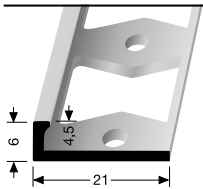

302 G ∅ 4,5 mm
geschlossen gestanzt
punched base
estampé fermé