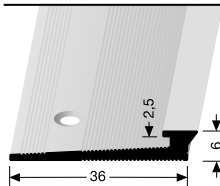

367

versenkt gebohrt
countersunk drilled
à percement noyé