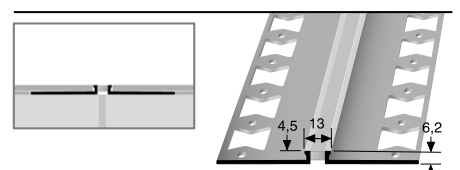

987 S ∅ 4,5 mm
geschlossen gestanzt, mit Silikonfuge
punched base, with silicone joint
estampé fermé, avec joint en silicone

VE	10x3,00 m SBS			
F4+S10 Alu silber	219 988 0348			
VE 10	82,55 €/St 27,52 €/m			
<VE	94,93 €/St 31,64 €/m			
F4+S20 Alu silber	219 988 1348			
VE 10	83,60 €/St 27,87 €/m			
<VE	96,14 €/St 32,05 €/m