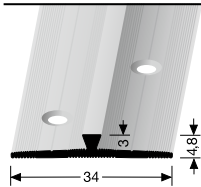

365
versetzt versenkt gebohrt
offset countersunk drilled
à perçement noyé décalé