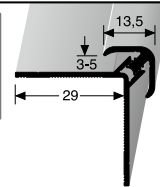

153 U ∅ 3 - 5 mm

ungebohrt
undrilled
non percé