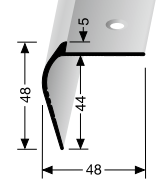

865

versenkt gebohrt
countersunk drilled
à percement noyé

VE	6x5,00 m SBS BE	6x2,50 m SBS BE		
F3 Alu poliert	323 866 0037	323 866 0034		
F4 Alu silber	323 866 0047	323 866 0044		
F9 Alu sand	323 866 0097	323 866 0094		
VE 6	65,90 €/St 13,18 €/m	33,00 €/St 13,20 €/m		
<VE	75,79 €/St 15,16 €/m	37,95 €/St 15,18 €/m		
F5 Alu gold	323 866 0057	323 866 0054		
F6 Alu bronze	323 866 0067	323 866 0064		
F2 Alu edelstahlloptik	323 866 0027	323 866 0024		
VE 6	73,60 €/St 14,72 €/m	36,80 €/St 14,72 €/m		
<VE	84,64 €/St 16,93 €/m	42,32 €/St 16,93 €/m