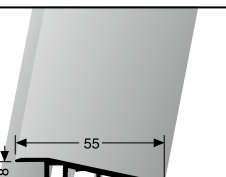

7000 7000

269 U

ungebohrt, mit Verbindern
undrilled, with connectors
non percé, avec éléments de raccord

VE		10x3,00 m SBS		
F4 Alu silber	211 269 0048			
VE 10	51,30 €/St 17,10 €/m			
<VE	59,00 €/St 19,67 €/m