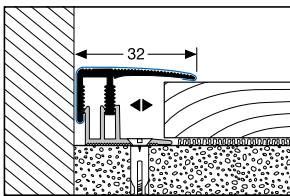

587 H $\updownarrow$ 10 - 16 mm $\blacklozenge$

mit Holzdekor
with wood decor
avec décor bois