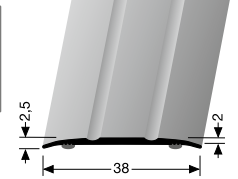

VE	10x5,00 m SBS	10x3,00 m SBS	10x2,70 m SBS	15x1,00 m SBS	15x0,90 m SBS
F3 Alu poliert	215 380 37 ◆	215 380 38	215 380 35 ◆	215 380 31	215 380 30 ◆
F4 Alu silber	215 380 47	215 380 48	215 380 45	215 380 41	215 380 40
F9 Alu sand	215 380 97 ◆	215 380 98	215 380 95	215 380 91	215 380 90
VE 10/15	34,25 €/St 6,85 €/m	20,05 €/St 6,68 €/m	18,00 €/St 6,67 €/m	6,85 €/St	6,45 €/St
<VE	39,39 €/St 7,88 €/m	23,06 €/St 7,69 €/m	20,70 €/St 7,67 €/m	7,88 €/St	7,42 €/St
F5 Alu gold	215 380 57 ◆	215 380 58	215 380 55	215 380 51	215 380 50
F6 Alu bronze	215 380 67 ◆	215 380 68	215 380 65	215 380 61	215 380 60
F2 Alu edelstahloptik	215 380 27	215 380 28	215 380 25	215 380 21	215 380 20
VE 10/15	37,15 €/St 7,43 €/m	21,70 €/St 7,23 €/m	19,55 €/St 7,24 €/m	7,60 €/St	7,00 €/St
<VE	42,72 €/St 8,54 €/m	24,96 €/St 8,32 €/m	22,48 €/St 8,33 €/m	8,74 €/St	8,05 €/St
F4G Alu silber f.g.		215 438 8048		215 438 8041	
VE 10/15		25,70 €/St 8,57 €/m		8,95 €/St	
<VE		29,56 €/St 9,85 €/m		10,29 €/St	
F1G Alu platinum f.g.		215 438 8018		215 438 8011	
VE 10/15		27,40 €/St 9,13 €/m		9,55 €/St	
<VE		31,51 €/St 10,50 €/m		10,98 €/St	
F15 Alu pulv. weiß		215 438 7158		215 438 7151	
F16 Alu pulv. schwarz		215 438 7018	215 438 7015	215 438 7011	215 438 7010
VE 10/15		24,30 €/St 8,10 €/m	21,90 €/St 8,11 €/m	8,40 €/St	7,65 €/St
<VE		27,95 €/St 9,32 €/m	25,19 €/St 9,33 €/m	9,66 €/St	8,80 €/St

438 SK
selbstklebend
self-adhesive
auto-adhésif

VE	10x2,70 m SBS	15x1,00 m SBS	15x0,90 m SBS
H20 Alu Buche dunkel ◆	215 382 05		215 382 00
H22 Alu Buche hell ◆		215 382 21	
H30 Alu Eiche hell	215 383 05	215 383 01	215 383 00
H31 Alu Eiche dunkel	215 383 15	215 383 11 ◆	215 383 10
H33 Alu Eiche weiß gekalkt	215 383 35	215 383 31 ◆	215 383 30
H34 Alu Landeiche	215 383 45	215 383 41	215 383 40
H40 Alu Ahorn ◆	215 384 05	215 384 01	215 384 00
H61 Alu Eiche grau	215 386 15	215 386 11	215 386 10
H62 Alu Eiche beige grau	215 386 25	215 386 21 ◆	215 386 20
H63 Alu Tigua	215 386 35	215 386 31 ◆	215 386 30
H64 Alu Eiche creme	215 386 45	215 386 41 ◆	215 386 40
H65 Alu Eiche hellgrau	215 386 55	215 386 51	215 386 50
H80 Alu Merbau ◆	215 388 05	215 388 01	215 388 00
H81 Alu Nussbaum	215 388 35	215 388 31 ◆	215 388 30
H95 Alu Wenge ◆	215 389 55		215 389 50
VE 10/15	22,65 €/St 8,39 €/m	8,85 €/St	8,20 €/St
<VE	26,05 €/St 9,65 €/m	10,18 €/St	9,43 €/St