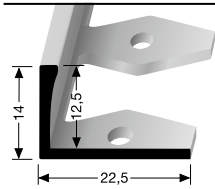

305 ∅ 12,5 mm

offen gestanzt
open punched
estampé ouvert