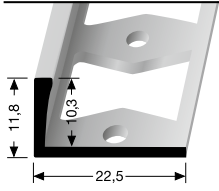

Doppel-K Profile · für die gerade Verlegung
Edge trim with perforated base · for straight laying
Seuils double-K · pour pose droite

Edelstahl mit gebogener Kante!
Stainless steel with curved edge!
Acier inoxydable avec bord incurvé!

304 G ⇄ 10,3 mm
geschlossen gestanzt
punched base
estampé fermé