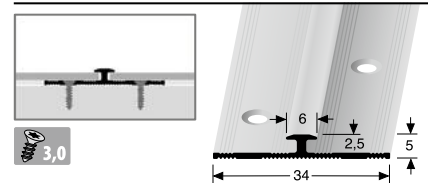

363

versetzt versenkt gebohrt
offset countersunk drilled
à percement noyé décalé

VE	10x3,00 m SBS	15x1,00 m SBS BE		
F3 Alu poliert		317 650 31		
F4 Alu silber	317 650 48	317 650 41		
F9 Alu sand	317 650 98	317 650 91		
VE 10/15	22,10 €/St 7,37 €/m	7,65 €/St		
<VE	25,42 €/St 8,47 €/m	8,80 €/St		
F5 Alu gold ♦	317 650 58	317 650 51		
F6 Alu bronze	317 650 68	317 650 61		
F2 Alu edelstahloptik	317 650 28	317 650 21		
VE 10/15	24,40 €/St 8,13 €/m	8,35 €/St		
<VE	28,06 €/St 9,35 €/m	9,60 €/St		
F15 Alu pulv. weiß	217 365 7158 ♦			
F16 Alu pulv. schwarz	217 365 7018			
VE 10/15	28,80 €/St 9,60 €/m			
<VE	33,12 €/St 11,04 €/m