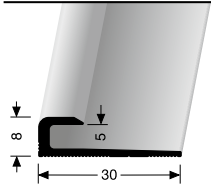

802 U $\updownarrow$ 5 mm

ungebohrt
undrilled
non percé