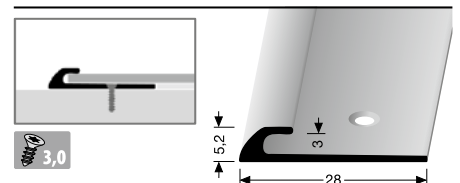

361/3

versenkt gebohrt
countersunk drilled
à percement noyé

◆ Auslaufartikel! - Discontinued product! - Article discontinué!

* Messing-Preise können sich ändern! - Brass prices may change! - Les prix du laiton peuvent subir des variations!