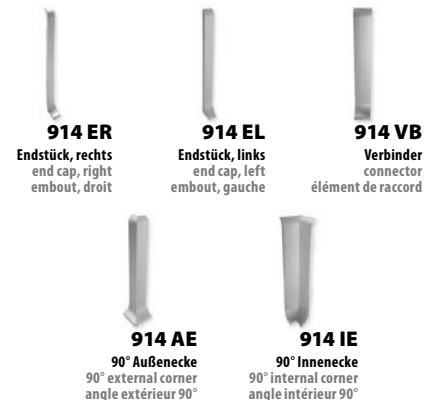

914 ER
Endstück, rechts
end cap, right
embout, droit

914 EL
Endstück, links
end cap, left
embout, gauche

914 VB
Verbinder
connector
élément de raccord

914 AE
90° Außencke
90° external corner
angle extérieur 90°

914 IE
90° Innenecke
90° internal corner
angle intérieur 90°