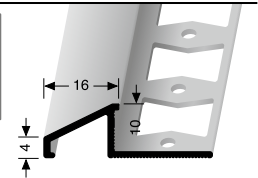

RR100 G $\varnothing$ 10 mm
geschlossen gestanz
punched base
estampé fermé

VE		10x2,50 m SBS		
F4 Alu silber	RR1 251 0044			
VE 10	22,65 €/St			
<VE	9,06 €/m			
	26,05 €/St			
	10,42 €/m			
F8 Edelstahl glanz	RR1 251 0084			
VE 10	66,00 €/St			
<VE	26,40 €/m			
	75,90 €/St			
	30,36 €/m			
F8G Edelstahl m. gebürstet	RR1 251 0024			
VE 10	68,50 €/St			
<VE	27,40 €/m			
	78,78 €/St			
	31,51 €/m