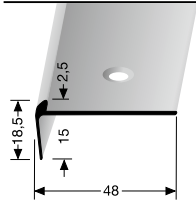

*A safe choice for stressed edges.*

Hilmar Kusmierz  
Business Development  
Sales Manager

[kueberit.com/qr/859ec](https://kueberit.com/qr/859ec)

[kueberit.com/qr/862ec](https://kueberit.com/qr/862ec)

**Treppenkantenprofile** • mit runden Ecken für LVT-, CV- und PVC-Böden  
**Stair nosings** • with rounded edges for LVT-, CV- and PVC-flooring  
**Nez de marches** • avec bords arrondis pour revêtements de sol en LVT-, CV et PVC