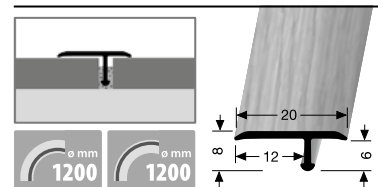

291 H
mit Holzdekor
with wood decor
avec décor bois

VE		10x2,70 m SBS		
F3 Alu poliert	219 295 0035			
F4 Alu silber	219 295 0045			
F9 Alu sand	219 295 0095			
VE 10	14,25 €/St 5,28 €/m			
<VE	16,39 €/St 6,07 €/m			
F5 Alu gold	219 295 0055			
F6 Alu bronze	219 295 0065			
VE 10	15,65 €/St 5,80 €/m			
<VE	18,00 €/St 6,67 €/m			
F2G Alu edelstahloptik f.g.	219 295 0025			
VE 10	18,35 €/St 6,80 €/m			
<VE	21,10 €/St 7,81 €/m