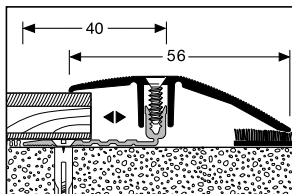

kueberit.com/qr/smart

© Küberit®

© Küberit®

mit glatter Oberfläche  
with smooth surface  
avec surface lisse

© Küberit®

\* optional erweiterter Anwendungsbereich bis zu 18 mm  
optional extended application area of up to 18 mm · champ d'application optionnel agrandi jusqu'à 18 mm  
◆ Auslaufartikel! · Discontinued product! · Article discontinué!