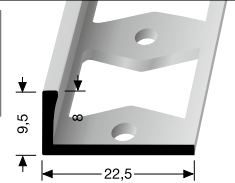

303 G ∅ 8 mm
geschlossen gestanz
punched base
estampé fermé

* Messing-Preise können sich ändern! · Brass prices may change! · Les prix du laiton peuvent subir des variations!