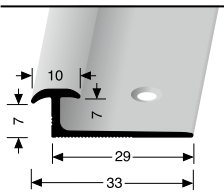

3,0

297
versenkt gebohrt
countersunk drilled
à percement noyé

VE		10x2,70 m SBS BE		
F4 Alu silber	317 297 0045			
VE 10	24,10 €/St			
	8,93 €/m			
<VE	27,72 €/St			
	10,27 €/m			
F2 Alu edelstahloptik	317 297 0025			
VE 10	28,25 €/St			
	10,46 €/m			
<VE	32,49 €/St			
	12,03 €/m