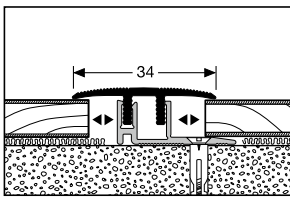

**587 XL H**  $\updownarrow$  8 - 12 mm

mit Holzdekor  
with wood decor  
avec décor bois

10 mm

**Abschlussprofile · Border profiles · Seuils d'arrêt**

VE	10x3,00 m SB	10x2,70 m SB	10x1,00 m SB	10x0,90 m SB
H30 Alu Eiche hell	063 873 08	063 873 05	063 873 01	063 873 00
H33 Alu Eiche weiß gekalkt	063 873 38	063 873 35	063 873 31	063 873 30
H61 Alu Eiche grau	063 876 18	063 876 15	063 876 11	063 876 10
H62 Alu Eiche beige grau	063 876 28	063 876 25	063 876 21	063 876 20
H63 Alu Tigua	063 876 38	063 876 35	063 876 31	063 876 30
H64 Alu Eiche creme	063 876 48	063 876 45	063 876 41	063 876 40
H81 Alu Nussbaum	063 878 38	063 878 35	063 878 31	063 878 30
VE 10	<b>62,80 €/St</b> 20,93 €/m	<b>56,55 €/St</b> 20,94 €/m	<b>21,90 €/St</b>	<b>19,65 €/St</b>
<VE	72,22 €/St 24,07 €/m	65,03 €/St 24,09 €/m	25,19 €/St	22,60 €/St