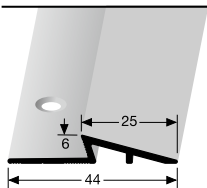

333
versenkt gebohrt
countersunk drilled
à percement noyé