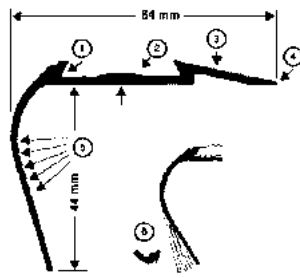

Sicherheitstreppenkantenprofile · für auswechselbare PVC-Einlagen
Safety stair nosings · for exchangeable PVC-inserts
Nez de marches de sécurité · pour inserts en PVC interchangeables

Profile für gerundete Stufen aus Holz

1. 1 PVC-Einlage
2. 2 Stabilisierungswulst
3. 3 rutschhemmende Längsrillen
4. 4 Profil auslaufend
5. 5 Sollbiegestellen
6. 6 Anpassung an die Stufenform mit Hartholzzulage oder Schlagklotz möglich. (Hartholzzulage mit Filz)