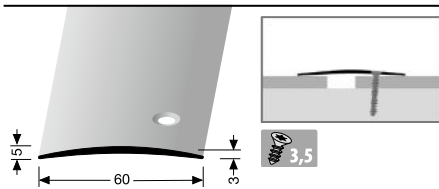

464 S
seitlich versenkt gebohrt
laterally countersunk drilled
à perçement noyé latéral

VE	10x5,00 m SBS BE	10x2,70 m SBS BE	10x1,00 m SBS BE
F4 Alu silber	313 640 47	313 640 45	313 640 41
VE 10	60,75 €/St 12,15 €/m	32,65 €/St 12,09 €/m	12,35 €/St
<VE	69,86 €/St 13,97 €/m	37,55 €/St 13,91 €/m	14,20 €/St
F5 Alu gold	313 640 57	313 640 55 ♦	313 640 51 ♦
VE 10	62,05 €/St 12,41 €/m	33,35 €/St 12,35 €/m	12,65 €/St
<VE	71,36 €/St 14,27 €/m	38,35 €/St 14,20 €/m	14,55 €/St