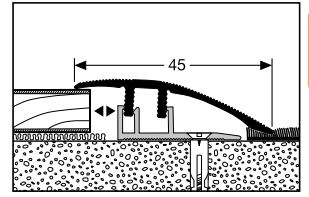

Anpassungsprofile · Adapting profiles · Seuils d'adaptation

VE	10x3,00 m SB	10x2,70 m SB	10x1,00 m SB	10x0,90 m SB
F4 Alu silber	061 860 48	061 860 45	061 860 41	061 860 40
F9 Alu sand	061 860 98	061 860 95	061 860 91	061 860 90
VE 10	58,45 €/St 19,48 €/m	52,55 €/St 19,46 €/m	20,30 €/St	18,30 €/St
<VE	67,22 €/St 22,41 €/m	60,43 €/St 22,38 €/m	23,35 €/St	21,05 €/St
F5 Alu gold	061 860 58 ◆	061 860 55	061 860 51 ◆	061 860 50
F6 Alu bronze	061 860 68 ◆	061 860 65	061 860 61 ◆	061 860 60
F2 Alu edelstahloptik	061 860 28	061 860 25	061 860 21	061 860 20
VE 10	61,10 €/St 20,37 €/m	54,95 €/St 20,35 €/m	21,00 €/St	19,00 €/St
<VE	70,27 €/St 23,42 €/m	63,19 €/St 23,40 €/m	24,15 €/St	21,85 €/St