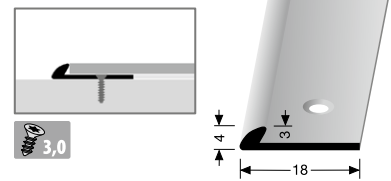

VE	10x5,00 m SBS BE	10x2,50 m SBS BE	15x1,00 m SBS BE
F3 Alu poliert		317 570 34	317 570 31 ◆
F4 Alu silber	317 570 47	317 570 44	317 570 41
F9 Alu sand	317 570 97	317 570 94	317 570 91
VE 10/15	25,95 €/St 5,19 €/m	13,00 €/St 5,20 €/m	5,40 €/St
<VE	29,84 €/St 5,97 €/m	14,95 €/St 5,98 €/m	6,21 €/St
F5 Alu gold ◆	317 570 57	317 570 54	317 570 51
F6 Alu bronze	317 570 67	317 570 64	317 570 61
F2 Alu edelstahloptik	317 570 27	317 570 24	317 570 21
VE 10/15	29,45 €/St 5,89 €/m	14,85 €/St 5,94 €/m	6,10 €/St
<VE	33,87 €/St 6,77 €/m	17,08 €/St 6,83 €/m	7,02 €/St
F7 Messing poliert *		317 570 74	317 570 71 ◆
VE 10/15		32,60 €/St 13,04 €/m	13,30 €/St
<VE		37,49 €/St 15,00 €/m	15,30 €/St

357

versenkt gebohrt
countersunk drilled
à percement noyé

VE	10x5,00 m SBS BE	10x2,50 m SBS BE	15x1,00 m SBS BE
F3 Alu poliert		317 580 34	317 580 31 ◆
F4 Alu silber	317 580 47	317 580 44	317 580 41
F9 Alu sand	317 580 97	317 580 94	317 580 91
VE 10/15	26,90 €/St 5,38 €/m	13,60 €/St 5,44 €/m	5,55 €/St
<VE	30,94 €/St 6,19 €/m	15,64 €/St 6,26 €/m	6,38 €/St
F6 Alu bronze	317 580 67	317 580 64	317 580 61
F2 Alu edelstahloptik	317 580 27	317 580 24	317 580 21
VE 10/15	31,00 €/St 6,20 €/m	15,60 €/St 6,24 €/m	6,50 €/St
<VE	35,65 €/St 7,13 €/m	17,94 €/St 7,18 €/m	7,48 €/St