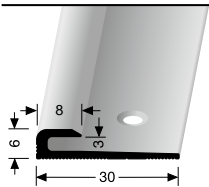

801

versenkt gebohrt
countersunk drilled
à percement noyé