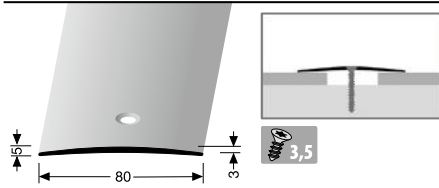

Übergangsprofile · Aluminium, glatt
Connecting profiles · aluminium, plain
Seuils de raccordement · aluminium, lisses

465
mittig versenkt gebohrt
centrally countersunk drilled
à perçement noyé central

VE	10x5,00 m SBS BE	10x2,70 m SBS BE	10x1,00 m SBS BE
F4 Alu silber	312 650 47	312 650 45	312 650 41
F9 Alu sand	312 650 97	312 650 95 ♦	312 650 91 ♦
VE 10	76,85 €/St 15,37 €/m	41,25 €/St 15,28 €/m	15,55 €/St
<VE	88,38 €/St 17,68 €/m	47,44 €/St 17,57 €/m	17,88 €/St
F5 Alu gold	312 650 57		312 650 51 ♦
F6 Alu bronze	312 650 67	312 650 65	312 650 61 ♦
VE 10	82,90 €/St 16,58 €/m	44,50 €/St 16,48 €/m	16,70 €/St
<VE	95,34 €/St 19,07 €/m	51,18 €/St 18,96 €/m	19,21 €/St
F2G Alu edelstahloptik f.g.	312 650 27	312 650 25 ♦	312 650 21 ♦
VE 10	90,85 €/St 18,17 €/m	48,85 €/St 18,09 €/m	18,25 €/St
<VE	104,48 €/St 20,90 €/m	56,18 €/St 20,81 €/m	20,99 €/St