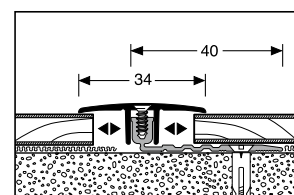

258 ∅ 6,5 - 16 mm*
versenkt gebohrt
countersunk drilled
à perçement noyé

VE	10 Bk á 6 St. SB
weiß · white · blanc	197 119 99
VE 10	7,25 €/Bk