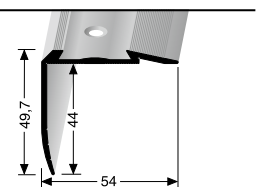

708 N

versenkt gebohrt
countersunk drilled
à percement noyé

VE	6x5,00 m SBS BE	6x2,50 m SBS BE		
F4 Alu silber	321 700 0047	321 700 0044		
VE 6	77,40 €/St 15,48 €/m	38,75 €/St 15,50 €/m		
<VE	89,01 €/St 17,80 €/m	44,56 €/St 17,82 €/m		
F2 Alu edelstahloptik	321 700 0027	321 700 0024		
VE 6	84,80 €/St 16,96 €/m	42,30 €/St 16,92 €/m		
<VE	97,52 €/St 19,50 €/m	48,65 €/St 19,46 €/m