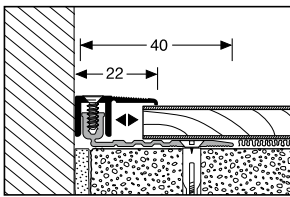

487 ∅ 7 - 15 mm*

versenkt gebohrt
countersunk drilled
à perçement noyé