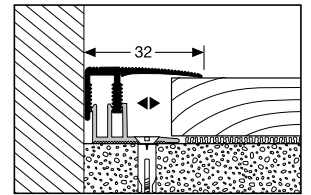

Abschlussprofile · Border profiles · Seuils d'arrêt

VE	10x3,00 m SB	10x2,70 m SB	10x1,00 m SB	10x0,90 m SB
F4 Alu silber	062 870 48	062 870 45	062 870 41	062 870 40
F9 Alu sand	062 870 98	062 870 95	062 870 91	062 870 90
VE 10	58,05 €/St 19,35 €/m	52,30 €/St 19,37 €/m	20,20 €/St	18,20 €/St
<VE	66,76 €/St 22,25 €/m	60,15 €/St 22,28 €/m	23,23 €/St	20,93 €/St
F6 Alu bronze			062 870 61	
F2 Alu edelstahloptik		062 870 25		062 870 20
VE 10		54,45 €/St 20,17 €/m	20,80 €/St	18,85 €/St
<VE		62,62 €/St 23,19 €/m	23,92 €/St	21,68 €/St