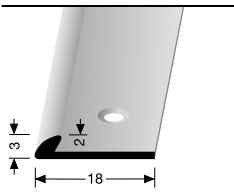

355

versenkt gebohrt
countersunk drilled
à percement noyé

VE	10x5,00 m SBS BE	10x2,50 m SBS	15x1,00 m SBS BE	
F3 Alu poliert		317 550 34	317 550 31	
F4 Alu silber	317 550 47	317 550 44	317 550 41	
F9 Alu sand	317 550 97	317 550 94	317 550 91	
VE 10/15	24,30 €/St 4,86 €/m	12,35 €/St 4,94 €/m	5,05 €/St	
<VE	27,95 €/St 5,59 €/m	14,20 €/St 5,68 €/m	5,81 €/St	
F5 Alu gold	317 550 57	317 550 54 ♦	317 550 51 ♦	
F6 Alu bronze	317 550 67	317 550 64	317 550 61	
F2 Alu edelstahloptik	317 550 27	317 550 24	317 550 21	
VE 10/15	27,90 €/St 5,58 €/m	14,00 €/St 5,60 €/m	5,85 €/St	
<VE	32,09 €/St 6,42 €/m	16,10 €/St 6,44 €/m	6,73 €/St	
F15 Alu pulv. weiß		217 355 7154		
F16 Alu pulv. schwarz		217 355 7014		
VE 10/15		17,75 €/St 7,10 €/m		
<VE		20,41 €/St 8,16 €/m