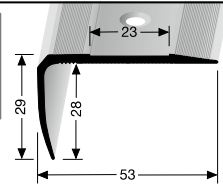

712^T

versenkt gebohrt
countersunk drilled
à percement noyé

VE	6x3,00 m SBS BE
F4 Alu silber	323 713 0048
VE 6	42,35 €/St 14,12 €/m
<VE	48,70 €/St 16,23 €/m
F2 Alu edelstahloptik	323 713 0028
VE 6	44,35 €/St 14,78 €/m
<VE	51,00 €/St 17,00 €/m