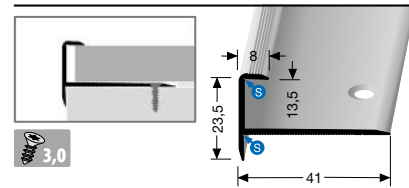

812

versenkt gebohrt
countersunk drilled
à percement noyé