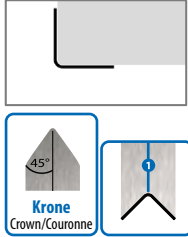

143 U

ungebohrt, 1-fach gekantet
undrilled, 1-side edged
non percé, 1 fois plié

VE	15x1,50 m SBS	15x1,25 m SBS
F8G Edelstahl m. gebürstet	211 143 4829 ◆	211 143 4822
VE 15	33,25 €/St	27,80 €/St
<VE	38,24 €/St	31,97 €/St