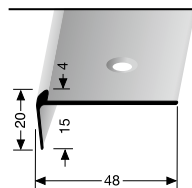

3,0

VIDEO

kueberit.com/qr/862ec

VE	10x5,00 m SBS BE	10x2,50 m SBS BE	10x1,00 m SBS BE
F3 Alu poliert	323 620 37	323 620 34	
F4 Alu silber	323 620 47	323 620 44	323 620 41
F9 Alu sand	323 620 97	323 620 94	
VE 10	<b>59,50 €/St</b> 11,90 €/m	<b>29,80 €/St</b> 11,92 €/m	<b>12,35 €/St</b>
<VE	68,43 €/St 13,69 €/m	34,27 €/St 13,71 €/m	14,20 €/St
F5 Alu gold	323 620 57	323 620 54	
F6 Alu bronze	323 620 67	323 620 64	
F2 Alu edelstahloptik	323 620 27	323 620 24	323 620 21
VE 10	<b>67,20 €/St</b> 13,44 €/m	<b>33,60 €/St</b> 13,44 €/m	<b>13,80 €/St</b>
<VE	77,28 €/St 15,46 €/m	38,64 €/St 15,46 €/m	15,87 €/St