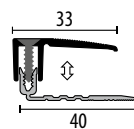

Abschlussprofile · Border profiles · Seuils d'arrêt

VE	1 x 105 mm SB		
F4 Alu silber	081 874 49		
VE 1	52,35 €/St		
F2 Alu edelstahloptik	081 874 29		
VE 1	52,45 €/St		

20 mm