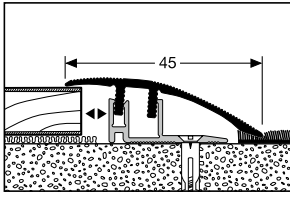

586 XL H $\updownarrow$ 8 - 12 mm

mit Holzdekor
with wood decor
avec décor bois