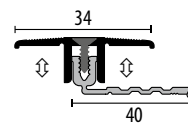

Abschlussprofile · Border profiles · Seuils d'arrêt

VE	1x 105 mm SB		
F4 Alu silber	077 874 49		
VE 1	51,15 €/St		
F2 Alu edelstahloptik	077 874 29		
VE 1	51,35 €/St		

◀▶
12 mm

487 IE ⇄ 7 – 15 mm
90° Innenecke, versenkt gebohrt
90° internal corner, countersunk drilled
90° angle interne, à percement noyé

Abschlussprofile · Border profiles · Seuils d'arrêt

VE	1x 105 mm SB		
F4 Alu silber	077 873 49		
VE 1	51,15 €/St		
F2 Alu edelstahloptik	077 873 29		
VE 1	51,35 €/St		

◀▶
12 mm

487 AE ⇄ 7 – 15 mm
90° Außenecke, versenkt gebohrt
90° external corner, countersunk drilled
90° angle externe, à percement noyé

Übergangprofile · Connecting profiles · Seuils de raccordement

VE	1x 115 mm SB		
F4 Alu silber	077 888 49		
VE 1	51,50 €/St		
F2 Alu edelstahloptik	077 888 29		
VE 1	51,60 €/St		

◀▶
2x 12 mm

488 EC ⇄ 7 – 15 mm
90° Ecke, versenkt gebohrt
90° corner, countersunk drilled
90° angle, à percement noyé

Übergangprofile · Connecting profiles · Seuils de raccordement

VE	1x 200 mm SB		
F4 Alu silber	077 889 49		
VE 1	71,10 €/St		
F2 Alu edelstahloptik	077 889 29		
VE 1	71,35 €/St		

◀▶
2x 12 mm

488 FK ⇄ 7 – 15 mm
360° Kreuz, versenkt gebohrt
360° Cross, countersunk drilled
360° croix, à percement noyé

VE	1x 3,00 m SB	1x 2,70 m SB
F0 Alu natur	177 840 08	177 840 05
VE 1	20,95 €/St 6,98 €/m	18,90 €/St 7,00 €/m

PPS® BASIS-Profil 484
PPS® BASE profile
PPS® profilé BASE