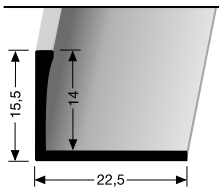

311 U $\varnothing$ 14 mm

ungebohrt
undrilled
non percé