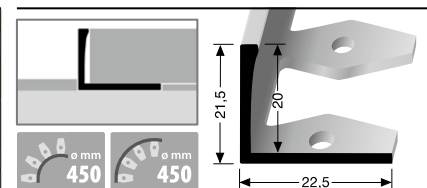

313 ∅ 20 mm
offen gestanz
open punched
estampé ouvert