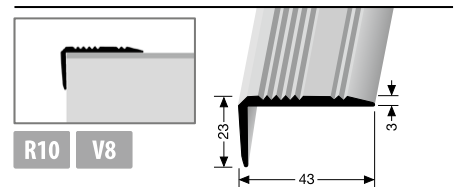

225 U

Fertigwinkel - siehe Seite 147
Prefabricated angle - see page 147
Angle préfabriqué - voir page 147

ungebohrt
undrilled
non percé