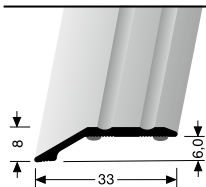

246 SK

selbstklebend
self-adhesive
auto-adhésif