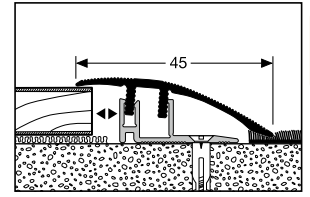

586 XL ∅ 8 - 12 mm

Abschlussprofile · Border profiles · Seuils d'arrêt

VE	10x3,00 m SB	10x2,70 m SB	10x1,00 m SB	10x0,90 m SB
F4 Alu silber	063 870 48 ◆	063 870 45	063 870 41 ◆	063 870 40
F9 Alu sand	063 870 98 ◆	063 870 95	063 870 91	063 870 90
VE 10	53,20 €/St 17,73 €/m	47,85 €/St 17,72 €/m	18,40 €/St	16,70 €/St
<VE	61,18 €/St 20,39 €/m	55,03 €/St 20,38 €/m	21,16 €/St	19,21 €/St
F2 Alu edelstahloptik ◆	063 870 28	063 870 25	063 870 21	063 870 20
VE 10	54,90 €/St 18,30 €/m	49,50 €/St 18,33 €/m	18,95 €/St	17,20 €/St
<VE	63,14 €/St 21,05 €/m	56,93 €/St 21,09 €/m	21,79 €/St	19,78 €/St