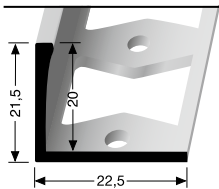

313 G ⇄ 20 mm
geschlossen gestanzt
punched base
estampé fermé

VE	10x2,50 m SBS		
F0 Alu natur	219 313 0104		
VE 10	15,60 €/St 6,24 €/m		
<VE	17,94 €/St 7,18 €/m		
F3 Alu poliert	219 313 0134		
F4 Alu silber	219 313 0144		
F9 Alu sand	219 313 0194		
VE 10	19,00 €/St 7,60 €/m		
<VE	21,85 €/St 8,74 €/m		
F5 Alu gold	219 313 0154		
F6 Alu bronze	219 313 0164		
F2 Alu edelstahloptik	219 313 0124		
VE 10	20,35 €/St 8,14 €/m		
<VE	23,40 €/St 9,36 €/m		

* Messing-Preise können sich ändern! · Brass prices may change! · Les prix du laiton peuvent subir des variations!