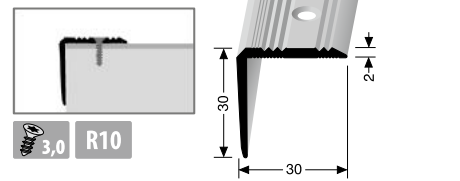

VE	10x5,00 m SBS BE	10x2,50 m SBS BE	15x1,00 m SBS BE
F3 Alu poliert	316 240 37	316 240 34	
F4 Alu silber	316 240 47	316 240 44	316 240 41 <b>NEW!</b>
F9 Alu sand	316 240 97	316 240 94	
VE 10	<b>55,00 €/St</b> 11,00 €/m	<b>27,60 €/St</b> 11,04 €/m	<b>11,70 €/St</b>
<VE	63,25 €/St 12,65 €/m	31,74 €/St 12,70 €/m	13,46 €/St
F5 Alu gold	316 240 57	316 240 54	
F6 Alu bronze	316 240 67	316 240 64	
F2 Alu edelstahloptik	316 240 27	316 240 24	
VE 10	<b>60,45 €/St</b> 12,09 €/m	<b>30,30 €/St</b> 12,12 €/m	
<VE	69,52 €/St 13,90 €/m	34,85 €/St 13,94 €/m	
F7 Messing poliert *	316 240 77	316 240 74	
VE 10	<b>239,05 €/St</b> 47,81 €/m	<b>119,15 €/St</b> 47,66 €/m	
<VE	274,91 €/St 54,98 €/m	137,02 €/St 54,81 €/m	