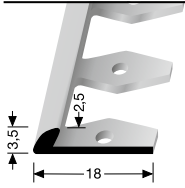

356 EB ⇄ 2,5 mm

offen gestanzt
open punched
estampé ouvert