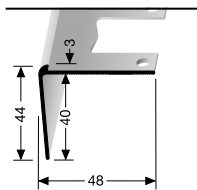

862 EB $\updownarrow$ 3 mm

offen gestanzt
open punched
estampé ouvert