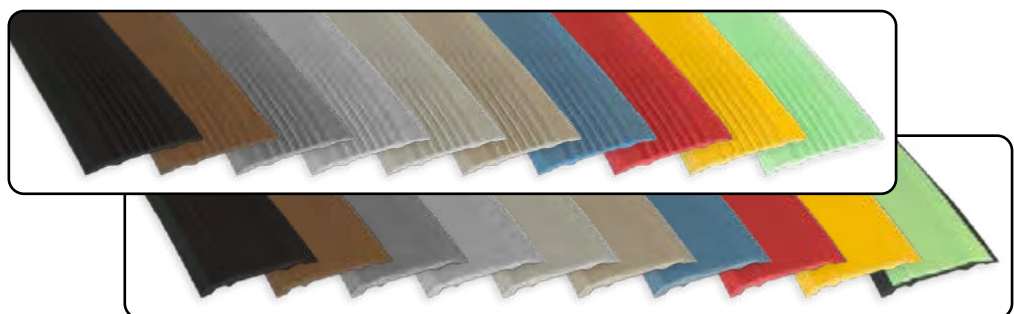

TOLERANZ  
 TOLERANCE  
 +0,3 mm

**2505**

glatt, Breite 29 mm  
 plain, Width 29 mm  
 lisse, Largeur 29 mm

VE	1 x 25 m Rolle/roll	1 x 25 m Rolle/roll
	2504 gerillt · fluted · rainuré	2505 glatt · plain · lisse
F100 schwarz · black · noir	125 049 08	125 059 08
F130 braun · brown · brun	125 049 18	125 059 18
F140 anthrazit · anthracite · anthracite	125 049 38	125 059 38
F142 hellgrau · light grey · gris clair	125 049 48	125 059 48
F143 beige · beige · gris beige	125 049 58	125 059 58
F149 beige · beige · beige	125 049 68	125 059 68
F169 blau · blue · bleu	125 049 78	125 059 78
F189 rot · red · rouge	125 049 98	125 059 98
F190 gelb · yellow · jaune	125 048 98	125 058 98
	<b>R9</b>	
	<b>3,15 €/m</b>	<b>3,15 €/m</b>
F200 nachleuchtend · photoluminescent · fluorescent	125 048 08	125 058 08
	<b>23,60 €/m</b>	<b>13,00 €/m</b>