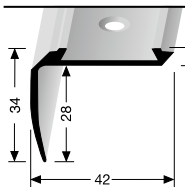

702

versenkt gebohrt
countersunk drilled
à perçement noyé