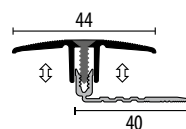

2x 17 mm

**388 XXL FK** ∅ 7 – 18 mm

360° Kreuz, versenkt gebohrt  
360° Cross, countersunk drilled  
360° croix, à percement noyé

**486** ∅ 7 - 15 mm\*

versenkt gebohrt  
countersunk drilled  
à perçement noyé