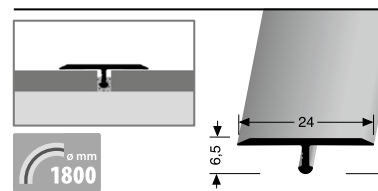

295 U
ungebohrt
undrilled
non percé