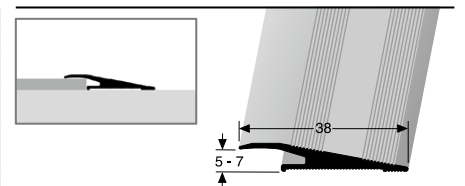

265 U
ungebohrt
undrilled
non percé

VE	10x2,70 m SBS BE		
F4 Alu silber	317 259 0045		
VE 10	51,15 €/St 18,94 €/m		
<VE	58,82 €/St 21,79 €/m		
F20 Alu pulv. sup schwarz	317 259 7035		
VE 10	62,10 €/St 23,00 €/m		
<VE	71,42 €/St 26,45 €/m