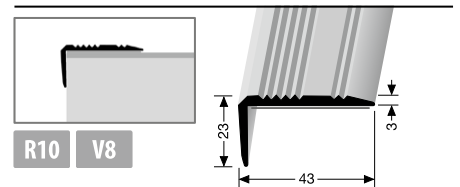

225 SK

Fertigwinkel - siehe Seite 147
Prefabricated angle - see page 147
Angle préfabriqué - voir page 147

selbstklebend
self-adhesive
auto-adhésif

VE	10x3,00 m SBS
F4 Alu silber	211 250 48
VE 10	33,50 €/St 11,17 €/m
<VE	38,53 €/St 12,84 €/m
F6 Alu bronze	211 250 68
F2 Alu edelstahloptik	211 250 28
VE 10	36,50 €/St 12,17 €/m
<VE	41,98 €/St 13,99 €/m
F16 Alu pulv. schwarz	211 225 7018 NEW!
VE 10	41,10 €/St 13,70 €/m
<VE	47,27 €/St 15,76 €/m