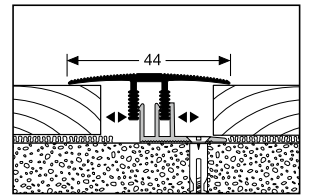

Übergangprofile · Connecting profiles · Seuils de raccordement

VE	10x2,70 m SB	10x0,90 m SB		
F4 Alu silber	062 880 45	062 880 40		
VE 10	58,70 €/St 21,74 €/m	20,35 €/St		
<VE	67,51 €/St 25,00 €/m	23,40 €/St		
F5 Alu gold	062 880 55	062 880 50		
F2 Alu edelstahloptik	062 880 25	062 880 20		
VE 10	61,40 €/St 22,74 €/m	21,25 €/St		
<VE	70,61 €/St 26,15 €/m	24,44 €/St