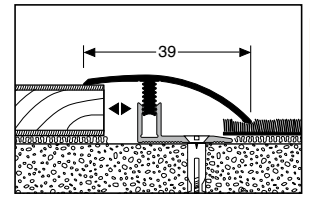

Anpassungsprofile · Adapting profiles · Seuils d'adaptation

VE	10x3,00 m SB	10x2,70 m SB	10x2,00 m SB	10x1,00 m SB	10x0,90 m SB
F4	060 556 0048	060 556 0045	060 556 0043	060 556 0041	060 556 0040
F9	060 556 0098	060 556 0095	060 556 0093	060 556 0091	060 556 0090
VE 10	53,90 €/St 17,97 €/m	48,55 €/St 17,98 €/m	36,00 €/St 18,00 €/m	18,85 €/St	16,90 €/St
<VE	61,99 €/St 20,66 €/m	55,83 €/St 20,68 €/m	41,40 €/St 20,70 €/m	21,68 €/St	19,44 €/St
F6	060 556 0068	060 556 0065	060 556 0063	060 556 0061	060 556 0060
VE 10	57,70 €/St 19,23 €/m	52,00 €/St 19,26 €/m	38,50 €/St 19,25 €/m	20,05 €/St	18,00 €/St
<VE	66,36 €/St 22,12 €/m	59,80 €/St 22,15 €/m	44,28 €/St 22,14 €/m	23,06 €/St	20,70 €/St
F2G	060 556 0028	060 556 0025	060 556 0023	060 556 0021	060 556 0020
F16		060 556 7015	060 556 7013	060 556 7011	
VE 10	59,35 €/St 19,78 €/m	53,45 €/St 19,80 €/m	39,60 €/St 19,80 €/m	20,65 €/St	18,50 €/St
<VE	68,25 €/St 22,75 €/m	61,47 €/St 22,77 €/m	45,54 €/St 22,77 €/m	23,75 €/St	21,28 €/St

13 mm

556 ∇ 7 - 12 mm

Abschlussprofile · Border profiles · Seuils d'arrêt