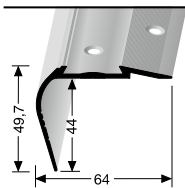

707 C

versetzt versenkt gebohrt
offset countersunk drilled
à perçement noyé décalé