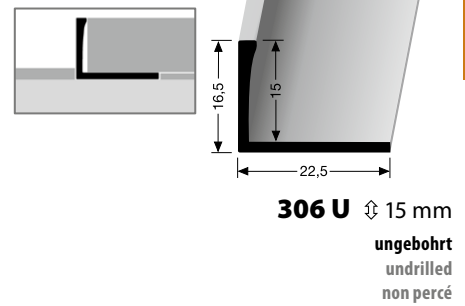

VE		10x2,50 m SBS		
F0 Alu natur	219 062 04			
VE 10	13,00 €/St 5,20 €/m			
<VE	14,95 €/St 5,98 €/m			
F3 Alu poliert	219 062 34			
F4 Alu silber	219 062 44			
VE 10	15,90 €/St 6,36 €/m			
<VE	18,29 €/St 7,32 €/m			
F2 Alu edelstahloptik	219 062 24			
VE 10	17,40 €/St 6,96 €/m			
<VE	20,01 €/St 8,00 €/m