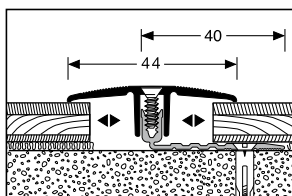

**388 XXL**  $\updownarrow$  7 - 18 mm\*

versenkt gebohrt  
countersunk drilled  
à perçement noyé

$\updownarrow$  2x 17 mm

**Übergangsprofile · Connecting profiles · Seuils de raccordement**

VE	10x3,00 m SB	10x2,70 m SB	10x1,00 m SB	10x0,90 m SB
F4 Alu silber	081 880 48	081 880 45	081 880 41	081 880 40
F9 Alu sand	081 880 98	081 880 95	081 880 91	081 880 90
VE 10	<b>82,60 €/St</b> 27,53 €/m	<b>74,35 €/St</b> 27,54 €/m	<b>28,80 €/St</b>	<b>26,00 €/St</b>
<VE	94,99 €/St 31,66 €/m	85,50 €/St 31,67 €/m	33,12 €/St	29,90 €/St
F5 Alu gold	081 880 58	081 880 55	081 880 51	081 880 50
F6 Alu bronze	081 880 68	081 880 65	081 880 61	081 880 60
F2 Alu edelstahloptik	081 880 28	081 880 25	081 880 21	081 880 20
VE 10	<b>86,20 €/St</b> 28,73 €/m	<b>77,65 €/St</b> 28,76 €/m	<b>29,95 €/St</b>	<b>27,10 €/St</b>
<VE	99,13 €/St 33,04 €/m	89,30 €/St 33,07 €/m	34,44 €/St	31,17 €/St