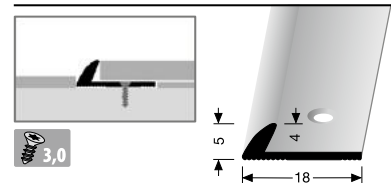

358

versenkt gebohrt
countersunk drilled
à percement noyé

VE	10x5,00 m SBS BE	10x2,50 m SBS BE	15x1,00 m SBS BE
F3 Alu poliert		317 590 34 ◆	317 590 31 ◆
F4 Alu silber	317 590 47	317 590 44	317 590 41
F9 Alu sand	317 590 97	317 590 94	317 590 91
VE 10/15	27,15 €/St 5,43 €/m	13,70 €/St 5,48 €/m	5,60 €/St
<VE	31,22 €/St 6,24 €/m	15,76 €/St 6,30 €/m	6,44 €/St
F5 Alu gold ◆	317 590 57	317 590 54	317 590 51
F6 Alu bronze	317 590 67	317 590 64	317 590 61
F2 Alu edelstahloptik	317 590 27	317 590 24	317 590 21
VE 10/15	31,70 €/St 6,34 €/m	15,90 €/St 6,36 €/m	6,55 €/St
<VE	36,46 €/St 7,29 €/m	18,29 €/St 7,32 €/m	7,53 €/St
F7 Messing poliert *		317 590 74	317 590 71 ◆
VE 10/15		39,00 €/St 15,60 €/m	15,95 €/St
<VE		44,85 €/St 17,94 €/m	18,34 €/St