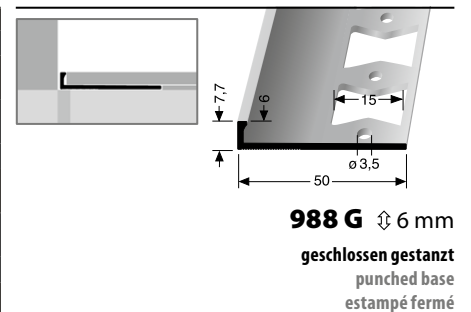

VE		10x3,00 m SBS		
F0 Alu natur	219 988 0108			
VE 10	17,90 €/St			
	5,97 €/m			
<VE	20,59 €/St			
	6,86 €/m			
F4 Alu silber	219 988 0148			
VE 10	20,85 €/St			
	6,95 €/m			
<VE	23,98 €/St			
	7,99 €/m			
F16 Alu pulv. schwarz	219 988 7118			
VE 10	31,80 €/St			
	10,60 €/m			
<VE	36,57 €/St			
	12,19 €/m