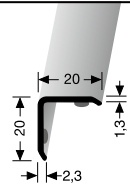

Auf Anfrage 45° Krone erhältlich!  
45° crown available on request!  
Couronne à 45° disponible sur demande!

**271 SK**  
selbstklebend  
self-adhesive  
auto-adhésif

VE	10x5,00 m SBS	10x2,50 m SBS		
<b>F0</b> Alu natur	227 271 0007	227 271 0004		
<b>VE 10</b>	<b>23,55 €/St</b> 4,71 €/m	<b>11,85 €/St</b> 4,74 €/m		
<VE	27,08 €/St 5,42 €/m	13,63 €/St 5,45 €/m		
<b>F4</b> Alu silber	227 271 0047	227 271 0044		
<b>VE 10</b>	<b>27,90 €/St</b> 5,58 €/m	<b>14,05 €/St</b> 5,62 €/m		
<VE	32,09 €/St 6,42 €/m	16,16 €/St 6,46 €/m		
<b>F2G</b> Alu edelstahloptik f.g.	227 271 0027	227 271 0024		
<b>VE 10</b>	<b>35,75 €/St</b> 7,15 €/m	<b>17,95 €/St</b> 7,18 €/m		
<VE	41,11 €/St 8,22 €/m	20,64 €/St 8,26 €/m		
<b>F15</b> Alu pulv. weiß		227 271 7154		
<b>F16</b> Alu pulv. schwarz		227 271 7014	<b>NEW!</b>	
<b>VE 10</b>		<b>21,00 €/St</b> 8,40 €/m		
<VE		24,15 €/St 9,66 €/m		