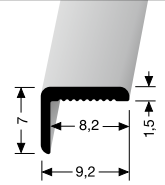

VE	10x3,05 m SBS	10x2,55 m SBS NEW!		
F4 Alu silber	211 279 0048	211 279 0044		
VE 10	13,90 €/St 4,56 €/m	12,20 €/St 4,78 €/m		
<VE	15,99 €/St 5,24 €/m	14,03 €/St 5,50 €/m		
F2G Alu edelstahloptik f.g.	211 279 0028	211 279 0024		
VE 10	15,70 €/St 5,15 €/m	13,65 €/St 5,35 €/m		
<VE	18,06 €/St 5,92 €/m	15,70 €/St 6,16 €/m		
F11 Alu silber glanz		211 279 8114		
VE 10		17,30 €/St 6,78 €/m		
<VE		19,90 €/St 7,80 €/m		
F15 Alu pulv. weiß		211 279 7154		
F16 Alu pulv. schwarz	211 279 7018	211 279 7014		
VE 10	18,50 €/St 6,07 €/m	16,00 €/St 6,27 €/m		
<VE	21,28 €/St 6,98 €/m	18,40 €/St 7,22 €/m		
F20 Alu pulv. sup schwarz		211 279 7034		
VE 10		22,25 €/St 8,73 €/m		
<VE		25,59 €/St 10,04 €/m