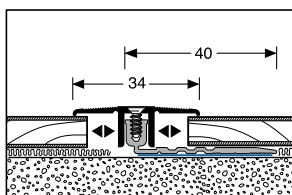

**288 SK** ⇄ 6,5 - 16 mm\*

selbstklebend  
self-adhesive  
auto-adhésif

◀▶  
2x 12 mm

**Übergangprofile · Connecting profiles · Seuils de raccordement**

VE	10x3,00 m SB	10x2,70 m SB	10x1,00 m SB	10x0,90 m SB
<b>F4</b> Alu silber	079 980 48	079 980 45	079 980 41	079 980 40
<b>VE 10</b>	<b>90,20 €/St</b> 30,07 €/m	<b>81,20 €/St</b> 30,07 €/m	<b>31,90 €/St</b>	<b>28,60 €/St</b>
<VE	103,73 €/St 34,58 €/m	93,38 €/St 34,59 €/m	36,69 €/St	32,89 €/St
<b>F2</b> Alu edelstahloptik	079 980 28	079 980 25	079 980 21	079 980 20
<b>VE 10</b>	<b>92,90 €/St</b> 30,97 €/m	<b>83,60 €/St</b> 30,96 €/m	<b>32,60 €/St</b>	<b>29,35 €/St</b>
<VE	106,84 €/St 35,61 €/m	96,14 €/St 35,61 €/m	37,49 €/St	33,75 €/St