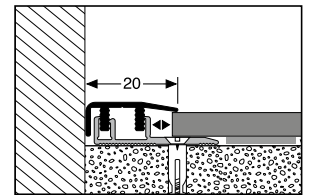

577 H $\updownarrow$ 4 - 7,5 (5 - 12)* mm

mit Holzdekor
with wood decor
avec décor bois

Übergangsprofile · Connecting profiles · Seuils de raccordement

VE	10x3,00 m SB	10x2,70 m SB	10x1,00 m SB	10x0,90 m SB
H30 Alu Eiche hell	064 783 08	064 783 05	064 783 01	064 783 00
H33 Alu Eiche weiß gekalkt	064 783 38	064 783 35	064 783 31	064 783 30
H61 Alu Eiche grau	064 786 18 ◆	064 786 15	064 786 11 ◆	064 786 10
H62 Alu Eiche beige grau	064 786 28 ◆	064 786 25	064 786 21 ◆	064 786 20
H63 Alu Tigua	064 786 38	064 786 35	064 786 31 ◆	064 786 30
H64 Alu Eiche creme	064 786 48 ◆	064 786 45	064 786 41 ◆	064 786 40
VE 10	53,55 €/St 17,85 €/m	48,20 €/St 17,85 €/m	18,85 €/St	17,20 €/St
<VE	61,58 €/St 20,53 €/m	55,43 €/St 20,53 €/m	21,68 €/St	19,78 €/St