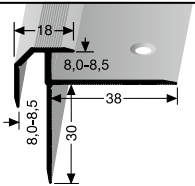

3,0

838

doppelt versetzt versenkt gebohrt
double offset countersunk drilled
à perçement noyé décalé double

VE	6x5,00 m SBS BE	6x2,50 m SBS BE		
F3 Alu poliert	323 838 0037	323 838 0034		
F4 Alu silber	323 838 0047	323 838 0044		
F9 Alu sand	323 838 0097	323 838 0094		
VE 6	71,00 €/St 14,20 €/m	35,70 €/St 14,28 €/m		
<VE	81,65 €/St 16,33 €/m	41,06 €/St 16,42 €/m		
F5 Alu gold	323 838 0057	323 838 0054		
F6 Alu bronze	323 838 0067	323 838 0064		
F2 Alu edelstahloptik	323 838 0027	323 838 0024		
VE 6	80,35 €/St 16,07 €/m	40,25 €/St 16,10 €/m		
<VE	92,40 €/St 18,48 €/m	46,29 €/St 18,52 €/m