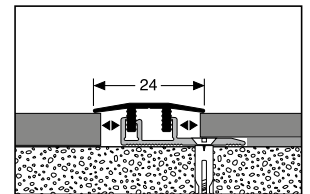

2x 6 mm

**578 H**  $\updownarrow$  4 - 7,5 (5 - 12)\* mm

mit Holzdekor  
with wood decor  
avec décor bois

© Küberit®

\* für Teppichböden · for carpet floors · pour moquettes

**576 XL**  $\updownarrow$  3,5 - 6,5 (4 - 11)\* mm