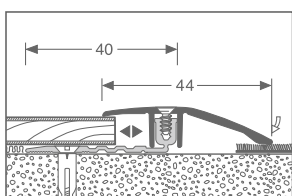

256 6,5 - 16 mm\*

versenkt gebohrt  
countersunk drilled  
à percement noyé

12 mm

**Profilart**

Profile type  
Sorte du seuil

**Verpackungseinheit mit SB Angabe (VE)**

Packing unit with indication of retail packaging (PU)  
Unité d'emballage avec indication de l'emballage de vente (UE)