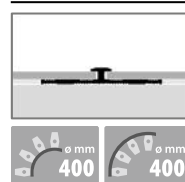

VE	10x2,70 m SBS			
F4 Alu silber	219 363 0045			
VE 10	27,70 €/St 10,26 €/m			
<VE	31,86 €/St 11,80 €/m			

363 EB ⇄ 2,5 mm
offen gestanzt
open punched
estampé ouvert

VE	10x3,00 m SBS			
F4 Alu silber	219 650 48			
VE 10	30,60 €/St 10,20 €/m			
<VE	35,19 €/St 11,73 €/m