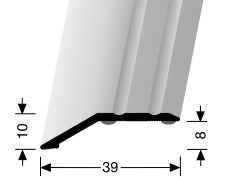

VE	10x3,00 m SBS	10x2,70 m SBS	15x1,00 m SBS	15x0,90 m SBS
F4 Alu silber	215 440 48	215 440 45	215 440 41	215 440 40
F9 Alu sand	215 440 98	215 440 95	215 440 91	215 440 90
VE 10/15	25,20 €/St 8,40 €/m	22,65 €/St 8,39 €/m	8,65 €/St	8,25 €/St
<VE	28,98 €/St 9,66 €/m	26,05 €/St 9,65 €/m	9,95 €/St	9,49 €/St
F5 Alu gold	215 440 58	215 440 55		215 440 50
F6 Alu bronze	215 440 68	215 440 65		215 440 60
F2 Alu edelstahloptik	215 440 28	215 440 25	215 440 21	215 440 20
VE 10/15	26,95 €/St 8,98 €/m	24,25 €/St 8,98 €/m	9,20 €/St	8,35 €/St
<VE	30,99 €/St 10,33 €/m	27,89 €/St 10,33 €/m	10,58 €/St	9,60 €/St
F15 Alu pulv. weiß		215 244 7155		215 244 7150
F16 Alu pulv. schwarz	215 244 7018	215 244 7015		215 244 7010
VE 10/15	29,60 €/St 9,87 €/m	26,65 €/St 9,87 €/m		9,40 €/St
<VE	34,04 €/St 11,35 €/m	30,65 €/St 11,35 €/m		10,81 €/St

244 SK
selbstklebend
self-adhesive
auto-adhésif

VE	10x2,70 m SBS	15x0,90 m SBS
H20 Alu Buche dunkel		215 442 00 ♦
H22 Alu Buche hell	215 442 25 ♦	
H30 Alu Eiche hell	215 443 05	215 443 00
H31 Alu Eiche dunkel ♦	215 443 15	215 443 10
H33 Alu Eiche weiß gekalkt	215 443 35	215 443 30
H40 Alu Ahorn ♦	215 444 05	215 444 00
H61 Alu Eiche grau ♦	215 446 15	215 446 10
H62 Alu Eiche beige grau ♦	215 446 25	215 446 20
H63 Alu Tigua ♦	215 446 35	215 446 30
H64 Alu Eiche creme ♦	215 446 45	215 446 40
H81 Alu Nussbaum ♦	215 448 35	215 448 30
VE 10/15	27,70 €/St 10,26 €/m	9,90 €/St
<VE	31,86 €/St 11,80 €/m	11,39 €/St