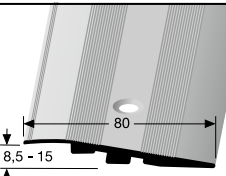

3,5

268

versenkt gebohrt
countersunk drilled
à perçement noyé

VE		10x2,70 m SBS BE		
F4 Alu silber	317 268 0045			
F9 Alu sand	317 268 0095			
VE 10	61,55 €/St 22,80 €/m			
<VE	70,78 €/St 26,21 €/m			
F5 Alu gold	317 268 0055			
F6 Alu bronze	317 268 0065			
F2 Alu edelstahloptik	317 268 0025			
VE 10	65,55 €/St 24,28 €/m			
<VE	75,38 €/St 27,92 €/m			

8,5 - 13 mm (für Schwerlasten / for heavy weights / pour chariots lourds)
8,5 - 15 mm (für Rollstühle / for wheelchairs / pour chaises roulantes)