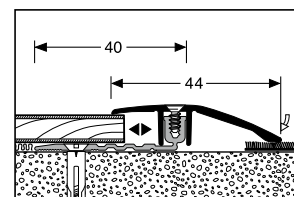

256 ∅ 6,5 - 16 mm*
versenkt gebohrt
countersunk drilled
à perçement noyé

Abschlussprofile · Border profiles · Seuils d'arrêt

VE	10x3,00 m SB	10x2,70 m SB	10x1,00 m SB
F3 Alu poliert ◆	079 570 38	079 570 35	079 570 31
F4 Alu silber	079 570 48	079 570 45	079 570 41
F9 Alu sand	079 570 98	079 570 95	079 570 91
VE 10	61,55 €/St 20,52 €/m	55,40 €/St 20,52 €/m	21,80 €/St
<VE	70,78 €/St 23,59 €/m	63,71 €/St 23,60 €/m	25,07 €/St
F2G Alu edelstahloptik f.g.	079 570 28	079 570 25	079 570 21
VE 10	67,00 €/St 22,33 €/m	60,35 €/St 22,35 €/m	23,50 €/St
<VE	77,05 €/St 25,68 €/m	69,40 €/St 25,70 €/m	27,03 €/St