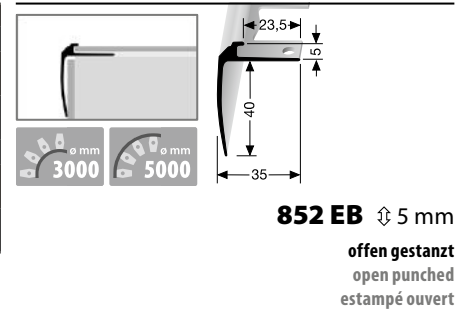

VE	10x5,00 m SBS	10x2,50 m SBS		
F4 Alu silber	219 852 0047	219 852 0044		
VE 10	82,30 €/St 16,46 €/m	41,30 €/St 16,52 €/m		
<VE	94,65 €/St 18,93 €/m	47,50 €/St 19,00 €/m		
F2 Alu edelstahloptik	219 852 0027	219 852 0024		
VE 10	85,80 €/St 17,16 €/m	43,10 €/St 17,24 €/m		
<VE	98,67 €/St 19,73 €/m	49,57 €/St 19,83 €/m