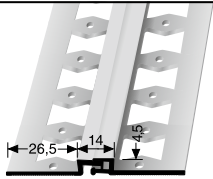

± 2,5 mm

**317 SK** ± 3 mm

selbstklebend  
 self-adhesive  
 auto-adhésif

Bewegungsfugenprofile „Motion Star“ · mit Schutzfolie  
 Movement profiles „Motion Star“ · with protective film  
 Seuils de mouvement „Motion Star“ · avec film protecteur