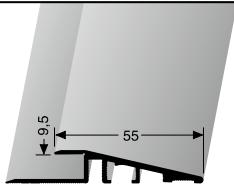

Rampenprofile
Ramp profiles
Seuils de rampe

VE	10x3,15 m SBS	10x3,15 m SBS		
F4 Alu silber	211 262 0048	211 262 9048 ▲		
VE 10	59,50 €/St 18,89 €/m	69,50 €/St 22,06 €/m		
<VE	68,43 €/St 21,72 €/m	79,93 €/St 25,37 €/m		

▲ mit Dichtlippe · with sealing lip · avec lèvre d'étanchéité