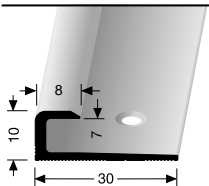

803

versenkt gebohrt
countersunk drilled
à percement noyé