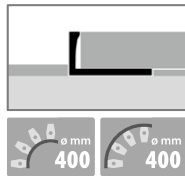

VE		10x2,50 m SBS		
F0 Alu natur	219 080 04			
VE 10	16,40 €/St			
	6,56 €/m			
<VE	18,86 €/St			
	7,54 €/m			
F4 Alu silber	219 080 44			
F9 Alu sand	219 080 94			
VE 10	19,30 €/St			
	7,72 €/m			
<VE	22,20 €/St			
	8,88 €/m			
F5 Alu gold	219 080 54			
F6 Alu bronze	219 080 64			
F2 Alu edelstahloptik	219 080 24			
VE 10	20,35 €/St			
	8,14 €/m			
<VE	23,40 €/St			
	9,36 €/m