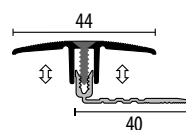

Übergangprofile · Connecting profiles · Seuils de raccordement

VE	1 x 115 mm SB		
F4 Alu silber	081 888 49		
VE 1	52,55 €/St		
F2 Alu edelstahloptik	081 888 29		
VE 1	52,75 €/St		

2x 17 mm