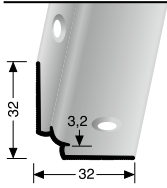

Treppenkantenprofile
Stair nosings
Nez de marches

877 IW

doppelt versetzt versenkt gebohrt
double offset countersunk drilled
à perçement noyé décalé double

VE	10x5,00 m SBS BE	10x2,50 m SBS BE		
F4 Alu silber	323 877 8047	323 877 8044		
VE 10	41,25 €/St 8,25 €/m	20,65 €/St 8,26 €/m		
<VE	47,44 €/St 9,49 €/m	23,75 €/St 9,50 €/m		
F2 Alu edelstahloptik	323 877 8027	323 877 8024		
VE 10	45,75 €/St 9,15 €/m	22,90 €/St 9,16 €/m		
<VE	52,61 €/St 10,52 €/m	26,34 €/St 10,54 €/m		

VIDEO

kueberit.com/qr/845

VIDEO

kueberit.com/qr/847

VIDEO

kueberit.com/qr/844

© Küberit®