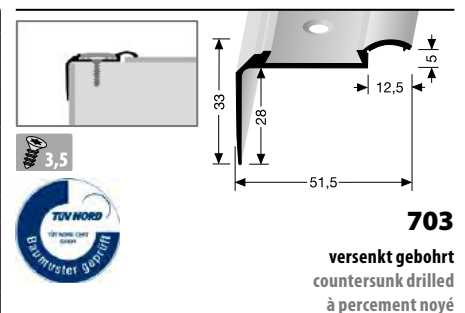

VE	10x5,00 m SBS BE	10x2,50 m SBS BE		
F4 Alu silber	323 030 47	323 030 44		
F9 Alu sand	323 030 97	323 030 94		
VE 10	64,60 €/St 12,92 €/m	32,35 €/St 12,94 €/m		
<VE	74,29 €/St 14,86 €/m	37,20 €/St 14,88 €/m		
F5 Alu gold	323 030 57	323 030 54		
F6 Alu bronze	323 030 67	323 030 64		
F2 Alu edelstahloptik	323 030 27	323 030 24		
VE 10	68,15 €/St 13,63 €/m	34,10 €/St 13,64 €/m		
<VE	78,37 €/St 15,67 €/m	39,22 €/St 15,69 €/m