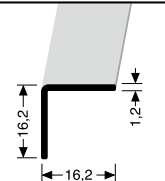

277 U
ungebohrt
undrilled
non percé