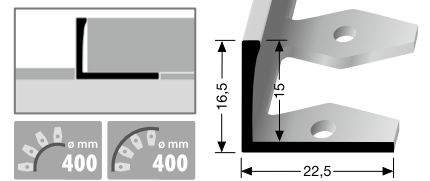

VE		10x2,50 m SBS		
F0 Alu natur	219 060 04			
VE 10	17,50 €/St 7,00 €/m			
<VE	20,13 €/St 8,05 €/m			
F3 Alu poliert	219 060 34			
F4 Alu silber	219 060 44			
F9 Alu sand	219 060 94			
VE 10	20,25 €/St 8,10 €/m			
<VE	23,29 €/St 9,32 €/m			
F5 Alu gold	219 060 54			
F6 Alu bronze	219 060 64			
F2 Alu edelstahloptik	219 060 24			
VE 10	21,65 €/St 8,66 €/m			
<VE	24,90 €/St 9,96 €/m			

306 ∅ 15 mm
offen gestanz
open punched
estampé ouvert

VE		10x2,50 m SBS		
F0 Alu natur	219 312 0004			
VE 10	17,75 €/St 7,10 €/m			
<VE	20,41 €/St 8,16 €/m			
F3 Alu poliert	219 312 0034			
F4 Alu silber	219 312 0044			
F9 Alu sand	219 312 0094			
VE 10	20,65 €/St 8,26 €/m			
<VE	23,75 €/St 9,50 €/m			
F5 Alu gold	219 312 0054			
F6 Alu bronze	219 312 0064			
F2 Alu edelstahloptik	219 312 0024			
VE 10	22,50 €/St 9,00 €/m			
<VE	25,88 €/St 10,35 €/m