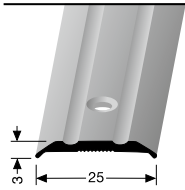

**230**  
**mittig versenkt gebohrt**  
**centrally countersunk drilled**  
**à percement noyé central**

VE	10x5,00 m SBS BE	10x2,70 m SBS BE	15x1,00 m SBS BE	15x0,90 m SBS BE
F4 Alu silber	312 300 47	312 300 45	312 300 41	312 300 40
F9 Alu sand ◆	312 300 97	312 300 95	312 300 91	312 300 90
VE 10/15	<b>27,50 €/St</b> 5,50 €/m	<b>14,80 €/St</b> 5,48 €/m	<b>5,80 €/St</b>	<b>5,20 €/St</b>
<VE	31,63 €/St 6,33 €/m	17,02 €/St 6,30 €/m	6,67 €/St	5,98 €/St
F5 Alu gold	312 300 57	312 300 55	312 300 51	312 300 50
F6 Alu bronze	312 300 67 ◆	312 300 65	312 300 61 ◆	312 300 60
F2 Alu edelstahloptik	312 300 27	312 300 25	312 300 21	312 300 20
VE 10/15	<b>30,05 €/St</b> 6,01 €/m	<b>16,15 €/St</b> 5,98 €/m	<b>6,40 €/St</b>	<b>5,90 €/St</b>
<VE	34,56 €/St 6,91 €/m	18,57 €/St 6,88 €/m	7,36 €/St	6,79 €/St
F7 Messing poliert ◆* ◆	312 300 77	312 300 75	312 300 71	312 300 70
VE 10/15	<b>82,85 €/St</b> 16,57 €/m	<b>44,50 €/St</b> 16,48 €/m	<b>16,80 €/St</b>	<b>15,25 €/St</b>
<VE	95,28 €/St 19,06 €/m	51,18 €/St 18,96 €/m	19,32 €/St	17,54 €/St