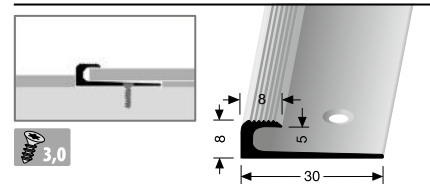

806

versenkt gebohrt
countersunk drilled
à percement noyé

VE	10x5,00 m SBS BE	10x2,50 m SBS BE	15x1,00 m SBS BE
F3 Alu poliert ◆	317 050 37	317 050 34	317 050 31
F4 Alu silber	317 050 47	317 050 44	317 050 41
F9 Alu sand	317 050 97	317 050 94	317 050 91
VE 10/15	36,15 €/St 7,23 €/m	18,15 €/St 7,26 €/m	7,55 €/St
<VE	41,57 €/St 8,31 €/m	20,87 €/St 8,35 €/m	8,68 €/St
F5 Alu gold	317 050 57	317 050 54	317 050 51
F6 Alu bronze	317 050 67	317 050 64	317 050 61
F2 Alu edelstahloptik	317 050 27	317 050 24	317 050 21
VE 10/15	38,75 €/St 7,75 €/m	19,40 €/St 7,76 €/m	8,20 €/St
<VE	44,56 €/St 8,91 €/m	22,31 €/St 8,92 €/m	9,43 €/St