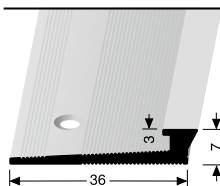

360

versenkt gebohrt
countersunk drilled
à percement noyé