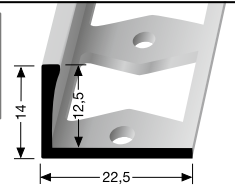

Edelstahl mit gebogener Kante!
Stainless steel with curved edge!
Acier inoxydable avec bord incurvé!

Doppel-K Profile · für die gerade Verlegung
Edge trim with perforated base · for straight laying
Seuils double-K · pour pose droite

VE	10x2,50 m SBS			
F0 Alu natur	219 051 04			
VE 10	13,85 €/St			
<VE	5,54 €/m			
	15,93 €/St			
	6,37 €/m			
F3 Alu poliert	219 051 34			
F4 Alu silber	219 051 44			
F9 Alu sand	219 051 94			
VE 10	17,05 €/St			
<VE	6,82 €/m			
	19,61 €/St			
	7,84 €/m			
F5 Alu gold	219 051 54			
F6 Alu bronze	219 051 64			
F2 Alu edelstahloptik	219 051 24			
VE 10	18,15 €/St			
<VE	7,26 €/m			
	20,87 €/St			
	8,35 €/m			
F7 Messing poliert *	219 051 74			
VE 10	53,15 €/St			
<VE	21,26 €/m			
	61,12 €/St			
	24,45 €/m			
F8 Edelstahl glanz	219 051 84			
VE 10	31,35 €/St			
<VE	12,54 €/m			
	36,05 €/St			
	14,42 €/m			
F8G Edelstahl m. gebürstet	219 305 4124	NEW!		
VE 10	33,85 €/St			
<VE	12,98 €/m			
	38,93 €/St			
	14,93 €/m			
F16 Alu pulv. schwarz	219 305 7114	NEW!		
VE 10	28,75 €/St			
<VE	11,50 €/m			
	33,06 €/St			
	13,22 €/m			

305 G ⇄ 12,5 mm
geschlossen gestanz
punched base
estampé fermé

VE	10x2,50 m SBS			
F0 Alu natur	219 311 0104			
VE 10	14,00 €/St			
<VE	5,60 €/m			
	16,10 €/St			
	6,44 €/m			
F3 Alu poliert	219 311 0134			
F4 Alu silber	219 311 0144			
F9 Alu sand	219 311 0194			
VE 10	17,20 €/St			
<VE	6,88 €/m			
	19,78 €/St			
	7,91 €/m			
F5 Alu gold	219 311 0154			
F6 Alu bronze	219 311 0164			
F2 Alu edelstahloptik	219 311 0124			
VE 10	18,30 €/St			
<VE	7,32 €/m			
	21,05 €/St			
	8,42 €/m			
F16 Alu pulv. schwarz	219 311 7114	NEW!		
VE 10	28,90 €/St			
<VE	11,56 €/m			
	33,24 €/St			
	13,30 €/m