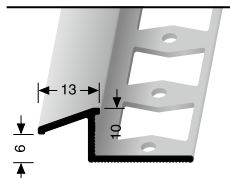

**NEU! NEW!
NOUVEAU!**

RC100 G ∅ 6 - 10 mm

geschlossen gestanzt
punched base
estampé fermé

VE	10x2,50 m SBS		
F0 Alu natur	RC1 001 0004		
VE 10	15,75 €/St		
	6,30 €/m		
<VE	18,11 €/St		
	7,24 €/m		
F4 Alu silber	RC1 001 0044		
F9 Alu sand	RC1 001 0094		
VE 10	17,25 €/St		
	6,90 €/m		
<VE	19,84 €/St		
	7,94 €/m		
F6 Alu bronze	RC1 001 0064		
VE 10	17,85 €/St		
	7,14 €/m		
<VE	20,53 €/St		
	8,21 €/m