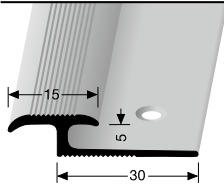

3,0

292
versenkt gebohrt
countersunk drilled
à percement noyé

VE		10x2,70 m SBS BE		
F4 Alu silber	319 920 45			
F9 Alu sand	319 920 95			
VE 10	23,00 €/St			
	8,52 €/m			
<VE	26,45 €/St			
	9,80 €/m			
F5 Alu gold	319 920 55			
F6 Alu bronze	319 920 65			
F2 Alu edelstahloptik	319 920 25			
VE 10	24,90 €/St			
	9,22 €/m			
<VE	28,64 €/St			
	10,61 €/m			
F16 Alu pulv. schwarz	319 292 7015			
VE 10	31,10 €/St			
	11,52 €/m			
<VE	35,77 €/St			
	13,25 €/m