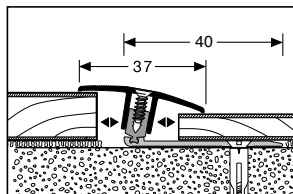

888 $\updownarrow$ 7 - 17 mm*

versenkt gebohrt
countersunk drilled
à perçement noyé

* bei gleich hohen Böden
for flooring of equal height
pour des sols de même épaisseur