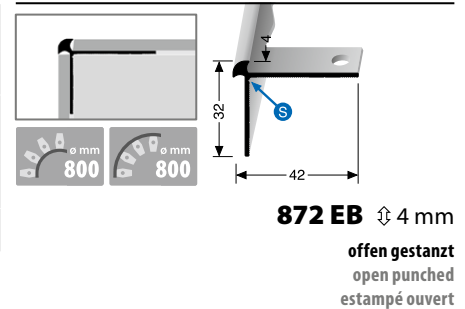

VE	10x5,00 m SBS	10x2,50 m SBS		
F4 Alu silber	219 872 0047	219 872 0044		
VE 10	73,95 €/St 14,79 €/m	37,20 €/St 14,88 €/m		
<VE	85,04 €/St 17,01 €/m	42,78 €/St 17,11 €/m		
F2 Alu edelstahloptik	219 872 0027	219 872 0024		
VE 10	79,15 €/St 15,83 €/m	39,75 €/St 15,90 €/m		
<VE	91,02 €/St 18,20 €/m	45,71 €/St 18,28 €/m