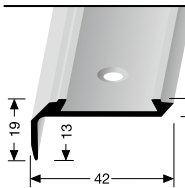

701

versenkt gebohrt
countersunk drilled
à perçement noyé