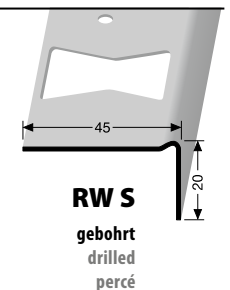

für Typ 20+38 · for type 20+38 · pour type 20+38			für Typ S · for type S · pour type S					
	2,4 x 25 mm Schraubnägel screw nails clous taraudeurs verzinkt, galvanized, galvanisés	500 /Bt 147 03 008 11,20 €/Bt		4,0 x 30 mm T20 Senkkopf-Torx-Schrauben countersunk Torx screws tête fraisée tremée vis Torx verzinkt, galvanized, galvanisés	200 /Krt 147 03 019 12,80 €/Krt		6,0 x 30 mm Dübel aus Nylon, grau nylon dowels, grey chevilles en nylon, gris für Schrauben von / for screws of / pour vis de 3,5-5 mm	200 /Krt 047 00 218 3,50 €/Krt