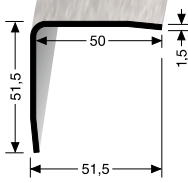

276 U

ungebohrt, 3-fach gekantet
undrilled, 3-side edged
non percé, 3 fois plié