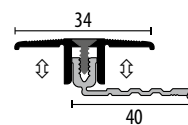

Abschlussprofile · Border profiles · Seuils d'arrêt

VE	1x 105 mm SB		
F4 Alu silber	077 874 49		
VE 1	51,15 €/St		
F2 Alu edelstahloptik	077 874 29		
VE 1	51,35 €/St		

◀▶
12 mm

487 IE ⇄ 7 – 15 mm
90° Innenecke, versenkt gebohrt
90° internal corner, countersunk drilled
90° angle interne, à percement noyé

Abschlussprofile · Border profiles · Seuils d'arrêt

VE	1x 105 mm SB		
F4 Alu silber	077 873 49		
VE 1	51,15 €/St		
F2 Alu edelstahloptik	077 873 29		
VE 1	51,35 €/St		

◀▶
12 mm

487 AE ⇄ 7 – 15 mm
90° Außenecke, versenkt gebohrt
90° external corner, countersunk drilled
90° angle externe, à percement noyé

Übergangprofile · Connecting profiles · Seuils de raccordement

VE	1x 115 mm SB		
F4 Alu silber	077 888 49		
VE 1	51,50 €/St		
F2 Alu edelstahloptik	077 888 29		
VE 1	51,60 €/St		

◀▶
2x 12 mm

488 EC ⇄ 7 – 15 mm
90° Ecke, versenkt gebohrt
90° corner, countersunk drilled
90° angle, à percement noyé

Übergangprofile · Connecting profiles · Seuils de raccordement

VE	1x 200 mm SB		
F4 Alu silber	077 889 49		
VE 1	71,10 €/St		
F2 Alu edelstahloptik	077 889 29		
VE 1	71,35 €/St		

◀▶
2x 12 mm

488 FK ⇄ 7 – 15 mm
360° Kreuz, versenkt gebohrt
360° Cross, countersunk drilled
360° croix, à percement noyé

VE	1x 3,00 m SB	1x 2,70 m SB
F0 Alu natur	177 840 08	177 840 05
VE 1	20,95 €/St 6,98 €/m	18,90 €/St 7,00 €/m

PPS® BASIS-Profil 484
PPS® BASE profile
PPS® profilé BASE