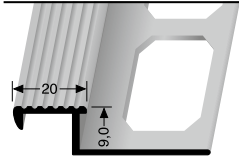

Fliesenprofile
Ceramic tile profiles
Profils pour carreaux céramiques

**NEU! NEW!
NOUVEAU!**

TR090 G $\updownarrow$ 9 mm
geschlossen gestanzt
punched base
estampé fermé

VE		10x2,50 m SBS		
F0 Alu natur	TRO 901 0004			
VE 10	13,60 €/St 5,44 €/m			
<VE	15,64 €/St 6,26 €/m			
F4 Alu silber	TRO 901 0044			
VE 10	14,80 €/St 5,92 €/m			
<VE	17,02 €/St 6,81 €/m