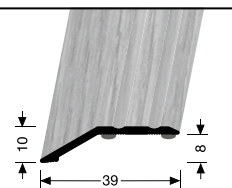

244 H/SK

mit Holzdekor, selbstklebend
with wood decor, self-adhesive
avec décor bois, auto-adhésif

VE	10x3,00 m SBS BE	10x2,70 m SBS BE	15x0,90 m SBS BE
F4 Alu silber	317 410 48	317 410 45	317 410 40
F9 Alu sand	317 410 98 ♦	317 410 95	317 410 90
VE 10/15	27,95 €/St 9,32 €/m	25,10 €/St 9,30 €/m	8,75 €/St
<VE	32,14 €/St 10,71 €/m	28,87 €/St 10,69 €/m	10,06 €/St
F5 Alu gold	317 410 58 ♦	317 410 55	317 410 50
F6 Alu bronze	317 410 68 ♦	317 410 65	317 410 60
F2 Alu edelstahloptik	317 410 28 ♦	317 410 25	317 410 20
VE 10/15	30,95 €/St 10,32 €/m	27,90 €/St 10,33 €/m	9,45 €/St
<VE	35,59 €/St 11,86 €/m	32,09 €/St 11,89 €/m	10,87 €/St