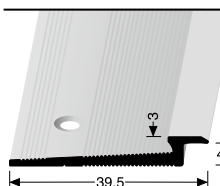

346

versenkt gebohrt
countersunk drilled
à percement noyé