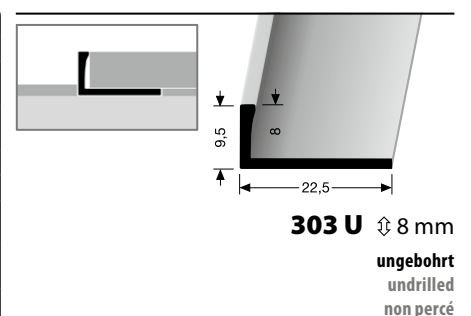

VE	10x3,00 m SBS	10x2,50 m SBS		
F0 Alu natur		219 032 04		
VE 10		11,45 €/St 4,58 €/m		
<VE		13,17 €/St 5,27 €/m		
F3 Alu poliert		219 032 34		
F4 Alu silber	219 303 0248	219 032 44		
VE 10	19,00 €/St 6,33 €/m	13,70 €/St 5,48 €/m		
<VE	21,85 €/St 7,28 €/m	15,76 €/St 6,30 €/m		
F2 Alu edelstahloptik		219 032 24		
VE 10		15,50 €/St 6,20 €/m		
<VE		17,83 €/St 7,13 €/m		
F2G Alu edelstahloptik f.g.	219 303 0228			
VE 10	23,70 €/St 7,90 €/m			
<VE	27,26 €/St 9,09 €/m			
F11 Alu silber glanz	219 303 8218			
VE 10	25,05 €/St 8,35 €/m			
<VE	28,81 €/St 9,60 €/m