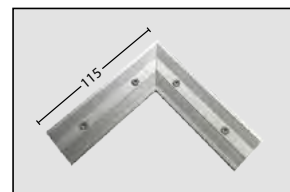

Abschlussprofile · Border profiles · Seuils d'arrêt

VE	1 x 105 mm SB		
F4 Alu silber	081 874 49		
VE 1	52,35 €/St		
F2 Alu edelstahloptik	081 874 29		
VE 1	52,45 €/St		

20 mm

387 XXL IE ∅ 7 – 18 mm

90° Innenecke, versenkt gebohrt
90° internal corner, countersunk drilled
90° angle interne, à percement noyé

Abschlussprofile · Border profiles · Seuils d'arrêt

VE	1 x 105 mm SB		
F4 Alu silber	081 873 49		
VE 1	52,35 €/St		
F2 Alu edelstahloptik	081 873 29		
VE 1	52,45 €/St		

20 mm

387 XXL AE ∅ 7 – 18 mm

90° Außenecke, versenkt gebohrt
90° external corner, countersunk drilled
90° angle externe, à percement noyé

Übergangprofile · Connecting profiles · Seuils de raccordement

VE	1 x 115 mm SB		
F4 Alu silber	081 888 49		
VE 1	52,55 €/St		
F2 Alu edelstahloptik	081 888 29		
VE 1	52,75 €/St		

2x 17 mm

388 XXL EC ∅ 7 – 18 mm

90° Ecke, mit Verbindern
90° corner, with connectors
90° angle, à percement noyé

Übergangprofile · Connecting profiles · Seuils de raccordement

VE	1 x 200 mm SB		
F4 Alu silber	081 889 49		
VE 1	73,25 €/St		
F2 Alu edelstahloptik	081 889 29		
VE 1	73,65 €/St		

2x 17 mm

388 XXL FK ∅ 7 – 18 mm

360° Kreuz, versenkt gebohrt
360° Cross, countersunk drilled
360° croix, à percement noyé