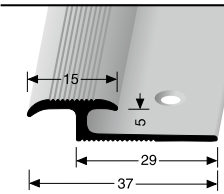

3,0

292 R
versenkt gebohrt, Revisionsrahmen - verschweißt
countersunk drilled, Floor access cover frame - welded
à percement noyé, cadre de révision pour sol - soudé

VE		1x0,60 m		
F4 Alu silber	119 292 0049			
VE 1	125,90 €/St			
F16 Alu pulv. schwarz	119 292 7019			
VE 1	132,30 €/St