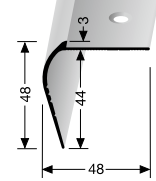

VE	6x5,00 m SBS BE	6x2,50 m SBS BE		
F3 Alu poliert	323 865 0037	323 865 0034		
F4 Alu silber	323 865 0047	323 865 0044		
F9 Alu sand	323 865 0097	323 865 0094		
VE 6	61,75 €/St 12,35 €/m	30,85 €/St 12,34 €/m		
<VE	71,01 €/St 14,20 €/m	35,48 €/St 14,19 €/m		
F5 Alu gold	323 865 0057	323 865 0054		
F6 Alu bronze	323 865 0067	323 865 0064		
F2 Alu edelstahlloptik	323 865 0027	323 865 0024		
VE 6	69,70 €/St 13,94 €/m	34,90 €/St 13,96 €/m		
<VE	80,16 €/St 16,03 €/m	40,14 €/St 16,06 €/m