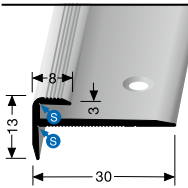

809
versenkt gebohrt
countersunk drilled
à perçement noyé