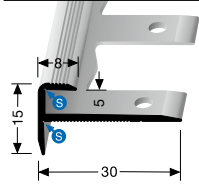

**Einfach biegbare Treppenantenprofile**  
**Easy bendable stair nosings**  
**Nez de marches cintrables**

**809 EB** ⇄ 3 mm

offen gestanz  
 open punched  
 estampé ouvert

VE	10x5,00 m SBS	10x2,50 m SBS		
F4 Alu silber	219 809 0047	219 809 0044		
VE 10	<b>54,05 €/St</b> 10,81 €/m	<b>27,15 €/St</b> 10,86 €/m		
<VE	62,16 €/St 12,43 €/m	31,22 €/St 12,49 €/m		
F2 Alu edelstahloptik	219 809 0027	219 809 0024		
VE 10	<b>57,60 €/St</b> 11,52 €/m	<b>28,95 €/St</b> 11,58 €/m		
<VE	66,24 €/St 13,25 €/m	33,29 €/St 13,32 €/m		