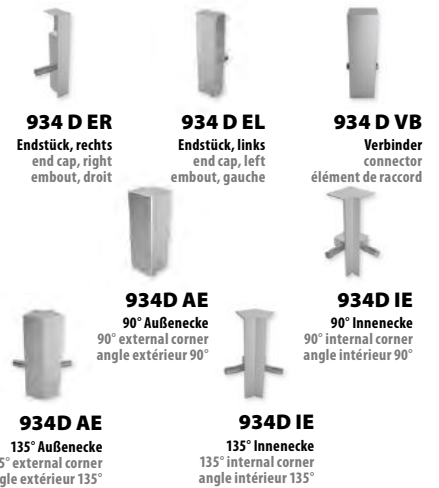

VE		10x2,50 m SBS BE		
F4 Alu silber	320 340 44			
VE 10	52,75 €/St			
	21,10 €/m			
<VE	60,66 €/St			
	24,26 €/m			
F2G Alu edelstahloptik f.g.	320 340 24			
VE 10	63,40 €/St			
	25,36 €/m			
<VE	72,91 €/St			
	29,16 €/m			

Beim Typ 934 D sind nur Formteile für die Version mit Dichtlippe erhältlich!
Formed parts for type 934 D only available for version with sealing lip
Le type 934 D uniquement pour la version disponible avec lèvres d'étanchéité

934

inkl. 7 Wandhalter, Schrauben und Dübel
incl. 7 fixing brackets, screws and anchors
incl. 7 fixation murale, vis et chevilles

VE		10x2,50 m SBS BE		
F4 Alu silber	320 349 44			
VE 10	67,40 €/St			
	26,96 €/m			
<VE	77,51 €/St			
	31,00 €/m			
F2G Alu edelstahloptik f.g.	320 349 24			
VE 10	78,25 €/St			
	31,30 €/m			
<VE	89,99 €/St			
	36,00 €/m			

934 D

inkl. Dichtlippen, 7 Wandhalter, Schrauben und Dübel
incl. sealing lips, 7 fixing brackets, screws and anchors
incl. lèvres d'étanchéité, 7 fixation murale, vis et chevilles

VE	1xERSB	1xELSB	1xVBSB
F4 Alu silber	020 342 49	020 341 49	020 345 49
VE 1	21,40 €/St	21,40 €/St	25,05 €/St
F2G Alu edelstahloptik f.g.	020 342 29	020 341 29	020 345 29
VE 1	23,60 €/St	23,60 €/St	27,25 €/St