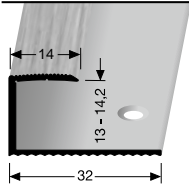

**214 H**  
mit Holzdekor  
with wood decor  
avec décor bois

3,0

VE	10x2,70 m SBS	15x0,90 m SBS		
H20 Alu Buche dunkel ♦	211 142 05	211 142 00		
H22 Alu Buche hell ♦	211 142 25	211 142 20		
H30 Alu Eiche hell	211 143 05	211 143 00		
H31 Alu Eiche dunkel ♦	211 143 15	211 143 10		
H33 Alu Eiche weiß gekalkt ♦	211 143 35	211 143 30		
H40 Alu Ahorn ♦	211 144 05	211 144 00		
H61 Alu Eiche grau ♦	211 146 15	211 146 10		
H62 Alu Eiche beige grau ♦	211 146 25	211 146 20		
H63 Alu Tigua ♦	211 146 35	211 146 30		
H64 Alu Eiche creme ♦	211 146 45	211 146 40		
H80 Alu Merbau ♦	211 148 05	211 148 00		
H81 Alu Nussbaum ♦	211 148 35	211 148 30		
VE 10/15	<b>22,85 €/St</b> 8,46 €/m	<b>7,45 €/St</b>		
<VE	26,28 €/St 9,73 €/m	8,57 €/St		