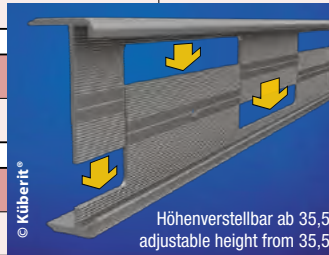

VE	10x3,00 m SBS BE		
F4 Alu silber	323 844 0048		
VE 10	35,70 €/St		
	11,90 €/m		
<VE	41,06 €/St		
	13,69 €/m		
F2 Alu edelstahloptik	323 844 0028		
VE 10	38,40 €/St		
	12,80 €/m		
<VE	44,16 €/St		
	14,72 €/m		

3,5

kueberit.com/qr/844

844

versenkt gebohrt
countersunk drilled
à perçement noyé

VE	10x3,00 m SBS BE		
F4 Alu silber	323 844 6048		
VE 10	77,05 €/St		
	25,68 €/m		
<VE	88,61 €/St		
	29,54 €/m		
F2 Alu edelstahloptik	323 844 6028		
VE 10	79,50 €/St		
	26,50 €/m		
<VE	91,43 €/St		
	30,48 €/m		
F16 Alu pulv. schwarz	323 844 7618		
VE 10	93,60 €/St		
	31,20 €/m		
<VE	107,64 €/St		
	35,88 €/m		

© Küberit®

Höhenverstellbar ab 35,5
adjustable height from 35,5

3,5

kueberit.com/qr/844

844 WS

versenkt gebohrt
countersunk drilled
à perçement noyé

VE	10x3,00 m SBS BE		
F4 Alu silber	323 846 0048		
VE 10	39,40 €/St		
	13,13 €/m		
<VE	45,31 €/St		
	15,10 €/m		
F2 Alu edelstahloptik	323 846 0028		
VE 10	42,05 €/St		
	14,02 €/m		
<VE	48,36 €/St		
	16,12 €/m		
F16 Alu pulv. schwarz	323 846 7018		
VE 10	46,75 €/St		
	15,58 €/m		
<VE	53,76 €/St		
	17,92 €/m		

3,5

kueberit.com/qr/845

runde Ecken S. 146

rounded edges · bords arrondis

846

versenkt gebohrt
countersunk drilled
à perçement noyé

VE	10x3,00 m SBS BE		
F4 Alu silber	323 847 0048		
VE 10	41,85 €/St		
	13,95 €/m		
<VE	48,13 €/St		
	16,04 €/m		
F2 Alu edelstahloptik	323 847 0028		
VE 10	44,50 €/St		
	14,83 €/m		
<VE	51,18 €/St		
	17,06 €/m		
F16 Alu pulv. schwarz	323 847 7018		
VE 10	50,55 €/St		
	16,85 €/m		
<VE	58,13 €/St		
	19,38 €/m		

3,5

kueberit.com/qr/847

847

versenkt gebohrt
countersunk drilled
à perçement noyé

VE	1xSBS AE	1xSBS ER	1xSBS EL
F4 Alu silber	023 847 0549	023 847 0449	023 847 0649
VE 1	23,05 €/St	18,65 €/St	18,65 €/St
F2 Alu edelstahloptik	023 847 0529	023 847 0429	023 847 0629
VE 1	25,55 €/St	20,80 €/St	20,80 €/St
F16 Alu pulv. schwarz	023 847 7519	023 847 7419	023 847 7619
VE 1	28,05 €/St	23,00 €/St	23,00 €/St

847 AE
90° Außenecke
90° external corner
angle extérieur 90°

847 ER
Endstück, rechts
end cap, right
embout, droit

847 EL
Endstück, links
end cap, left
embout, gauche