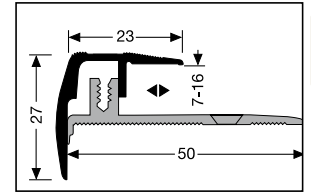

320 $\hat{=}$ 7 - 16 mm

versenkt gebohrt
countersunk drilled
à perçement noyé

kueberit.com/qr/estch

NEW!

Clipsystem mit Verschiebenut und Anschlagkante für Treppen
Clip system for stairs with LVT or carpet floors with shifting grooves and stop edge
Système à clipser pour lamelles de LVT ou dalles de tapis avec rainure coulissante et arrête de butée

Champion
Step-Clip®

Treppenkantenprofile · Stair nosings · Nez de marches

VE	4x3,00 m SB	6x1,00 m SB
F4 Alu silber	070 100 48	070 100 41
F9 Alu sand	070 100 98	070 100 91
VE 4/6	108,90 €/St 36,30 €/m	36,65 €/St 42,15 €/St
<VE	125,24 €/St 41,75 €/m	
F2G Alu edelstahloptik f.g.	070 100 28	070 100 21
VE 4/6	125,20 €/St 41,73 €/m	42,05 €/St 48,36 €/St
<VE	143,98 €/St 47,99 €/m