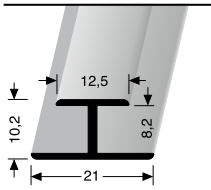

176 U $\updownarrow$ 8,2 mm

ungebohrt
undrilled
non percé