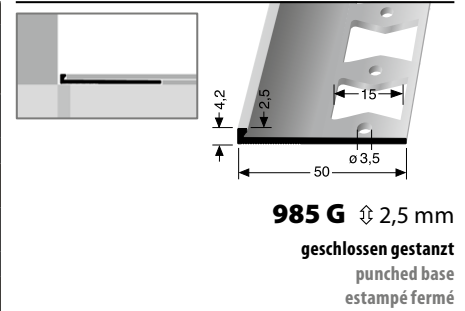

Randfugenprofile · für die gerade Verlegung bei Brandschutzfugen
Edge joint profiles with perforated base · for straight installation in fire protection joints
Profilés pour joints de rive · pour pose droite en cas de joints coupe-feu

VE		10x3,00 m SBS		
F0 Alu natur	219 985 0108			
VE 10	17,15 €/St			
	5,72 €/m			
<VE	19,72 €/St			
	6,57 €/m			
F4 Alu silber	219 985 0148			
VE 10	20,00 €/St			
	6,67 €/m			
<VE	23,00 €/St			
	7,67 €/m			
F16 Alu pulv. schwarz	219 985 7118			
VE 10	30,85 €/St			
	10,28 €/m			
<VE	35,48 €/St			
	11,83 €/m