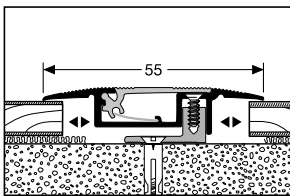

551 $\updownarrow$ 7 - 16 mm $\blacklozenge$
versenkt gebohrt
countersunk drilled
à perçement noyé