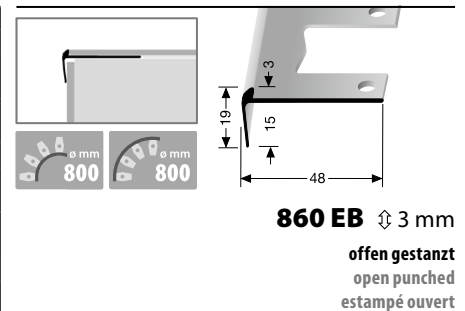

VE	10x5,00 m SBS	10x2,50 m SBS		
F4 Alu silber	219 860 0047	219 860 0044		
VE 10	65,90 €/St 13,18 €/m	33,10 €/St 13,24 €/m		
<VE	75,79 €/St 15,16 €/m	38,07 €/St 15,23 €/m		
F2 Alu edelstahloptik	219 860 0027	219 860 0024		
VE 10	71,00 €/St 14,20 €/m	35,70 €/St 14,28 €/m		
<VE	81,65 €/St 16,33 €/m	41,06 €/St 16,42 €/m		
F7 Messing poliert *	219 860 0077	219 860 0074		
VE 10	205,65 €/St 41,13 €/m	103,05 €/St 41,22 €/m		
<VE	236,50 €/St 47,30 €/m	118,51 €/St 47,40 €/m