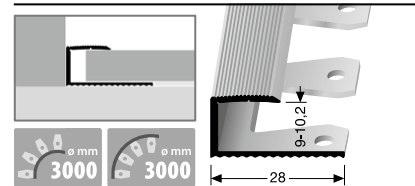

212 EB ⇄ 9 - 10,2 mm
offen gestanz
open punched
estampé ouvert

VE	10x2,70 m SBS			
F4 Alu silber	219 130 45			
VE 10	25,10 €/St 9,30 €/m			
<VE	28,87 €/St 10,69 €/m