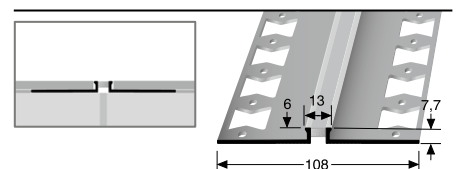

**988 S** ∅ 6 mm  
geschlossen gestanzt, mit Silikonfuge  
punched base, with silicone joint  
estampé fermé, avec joint en silicone