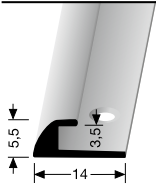

361/3,5

versenkt gebohrt
countersunk drilled
à percement noyé