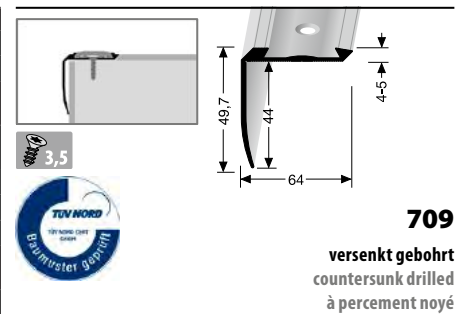

VE	10x5,00 m SBS BE	10x2,50 m SBS BE		
F4 Alu silber	323 709 0047	323 709 0044		
F9 Alu sand	323 709 0097	323 709 0094		
VE 10	71,00 €/St 14,20 €/m	35,50 €/St 14,20 €/m		
<VE	81,65 €/St 16,33 €/m	40,83 €/St 16,33 €/m		
F5 Alu gold	323 709 0057	323 709 0054		
F6 Alu bronze	323 709 0067	323 709 0064		
F2 Alu edelstahloptik	323 709 0027	323 709 0024		
VE 10	78,40 €/St 15,68 €/m	39,15 €/St 15,66 €/m		
<VE	90,16 €/St 18,03 €/m	45,02 €/St 18,01 €/m