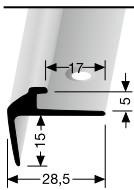

850
versenkt gebohrt
countersunk drilled
à percement noyé