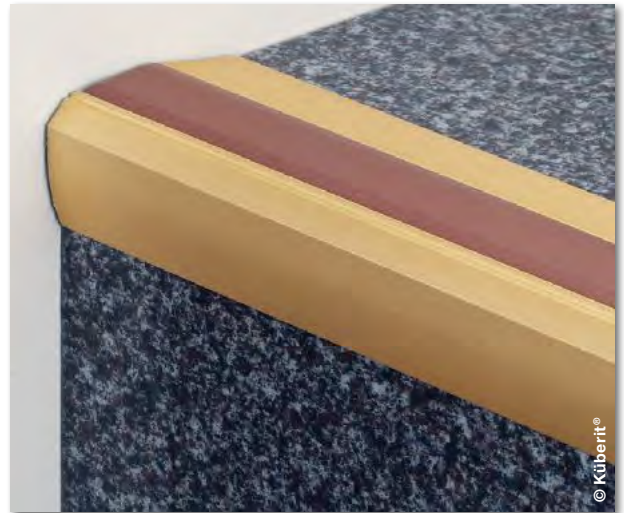

Profile für gerade Stufen aus Beton, Stein und Holz

- 1 PVC-Einlage
- 2 Stabilisierungswulst
- 3 rutschhemmende Längsrillen
- 4 Profil auslaufend

Profiles for straight steps of concrete, stone and wood

- 1 PVC insert
- 2 stabilization bead
- 3 slip resistant longitudinal nerves
- 4 ending border part

Seuils pour marches droites en béton, pierre et bois

- 1 insert en PVC
- 2 bourrelet de stabilisation
- 3 rainures longitudinales antidérapantes
- 4 terminaison du seuil

706

Holzstufe mit LVT-, CV- oder PVC-Böden

Das Profil wird direkt durch den LVT-, CV- oder PVC-Boden auf die Holzstufe verschraubt.

Wooden step with CV-, PVC-, or LVT-flooring

The profile is screwed directly through the PVC-flooring on the wooden step.

Marche en bois avec revêtement en CV, PVC ou LVT

Le seuil doit être directement vissé à travers le revêtement en CV, PVC ou LVT sur la marche en bois.

Ausgetretene Betonstufe mit LVT-, CV- oder PVC-Böden

Reparaturwinkel (siehe Seite 119) montieren und mit Spachtelmasse den Tritt egalisieren, LVT-, CV- oder PVC-Böden verlegen. Das Profil wird direkt durch den LVT-, CV- oder PVC-Boden auf die Betonstufe verschraubt.

Worn-down concrete step with CV-, PVC-, or LVT-flooring

Screw repairing angle (see page 119) and flatten step with filler, lay CV-, PVC-, or LVT-flooring. The profile is screwed directly through the CV-, PVC-, or LVT-flooring on the concrete step.

Marche en béton usée avec revêtement en CV, PVC ou LVT

Visser l'équerre de renfort (cf. page 119) et égaliser la marche avec du mastic puis procéder à la pose du revêtement en CV, PVC ou LVT. Le seuil doit être directement vissé à travers le revêtement en CV, PVC ou LVT sur la marche en béton.

Betonstufe mit ausgebrochenen Keramikplatten