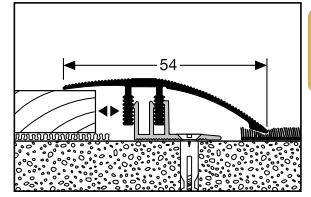

Anpassungsprofile · Adapting profiles · Seuils d'adaptation

VE	10x3,00 m SB	10x2,70 m SB	10x1,00 m SB	10x0,90 m SB
F4 Alu silber	062 860 48	062 860 45		062 860 40
VE 10	72,80 €/St 24,27 €/m	65,50 €/St 24,26 €/m		22,55 €/St
<VE	83,72 €/St 27,91 €/m	75,33 €/St 27,90 €/m		25,93 €/St
F5 Alu gold				062 860 50
F6 Alu bronze			062 860 61	
F2 Alu edelstahloptik		062 860 25		062 860 20
VE 10		68,35 €/St 25,31 €/m	26,05 €/St	23,60 €/St
<VE		78,60 €/St 29,11 €/m	29,96 €/St	27,14 €/St