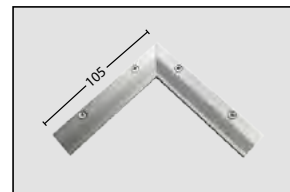

Abschlussprofile · Border profiles · Seuils d'arrêt

VE	1 x 105 mm SB		
F4 Alu silber	081 874 49		
VE 1	52,35 €/St		
F2 Alu edelstahloptik	081 874 29		
VE 1	52,45 €/St		

20 mm

387 XXL IE ∅ 7 – 18 mm

90° Innenecke, versenkt gebohrt
90° internal corner, countersunk drilled
90° angle interne, à percement noyé

Abschlussprofile · Border profiles · Seuils d'arrêt

VE	1 x 105 mm SB		
F4 Alu silber	081 873 49		
VE 1	52,35 €/St		
F2 Alu edelstahloptik	081 873 29		
VE 1	52,45 €/St		

20 mm