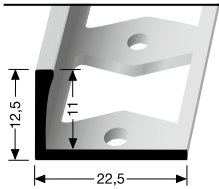

308 G ⇄ 11 mm
geschlossen gestanzt
punched base
estampé fermé