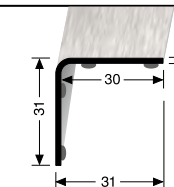

143 SK-K

selbstklebend, 1-fach gekantet
self-adhesive, 1-side edged
auto-adhésif, 1 fois plié

◆ Auslaufartikel! · Discontinued product! · Article discontinué!

Selbstklebende Ausführung dient nur als Montagehilfe!
Self-adhesive version intended only as an installation aid!
La version auto-adhésive n'est qu'une aide au montage!