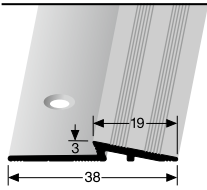

330
versenkt gebohrt
countersunk drilled
à percement noyé