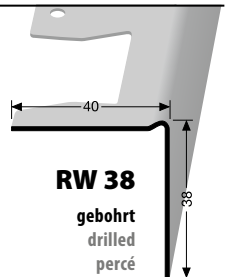

mit 38 mm Nase, für Holzstufen stärkerer Abnutzung  
 nose 38 mm, for extremely worned wood steps  
 avec nez de 38 mm, pour marches en bois d'usure forte

inkl. Schraubnägel  
 incl. screw nails  
 incl. clous taraudeurs  
**2,4 x 25 mm - 250 St./pc.**