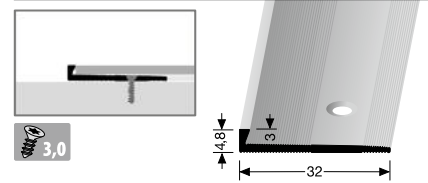

VE	10x3,00 m SBS BE	15x1,00 m SBS BE		
F3 Alu poliert	317 640 38	317 640 31		
F4 Alu silber	317 640 48	317 640 41		
F9 Alu sand	317 640 98	317 640 91		
VE 10/15	19,65 €/St 6,55 €/m	6,75 €/St		
<VE	22,60 €/St 7,53 €/m	7,76 €/St		
F5 Alu gold	317 640 58	317 640 51		
F6 Alu bronze	317 640 68	317 640 61		
F2 Alu edelstahloptik	317 640 28	317 640 21		
VE 10/15	21,80 €/St 7,27 €/m	7,50 €/St		
<VE	25,07 €/St 8,36 €/m	8,63 €/St		

364

versenkt gebohrt
countersunk drilled
à percement noyé

VE	10x2,70 m SBS BE			
F4 Alu silber	317 363 0045			
F9 Alu sand	317 363 0095			
VE 10	19,95 €/St 7,39 €/m			
<VE	22,94 €/St 8,50 €/m			
F5 Alu gold	317 363 0055			
F6 Alu bronze	317 363 0065			
F2 Alu edelstahloptik	317 363 0025			
VE 10	22,00 €/St 8,15 €/m			
<VE	25,30 €/St 9,37 €/m