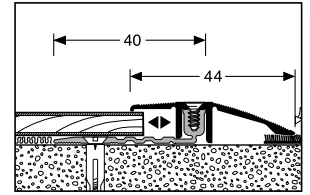

286 ± 6,5 - 16 mm*

versenkt gebohrt
countersunk drilled
à perçement noyé