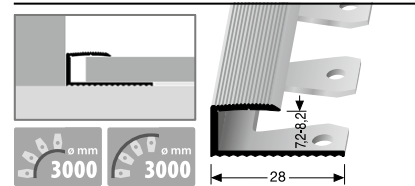

210 EB ⇄ 7,2 - 8,2 mm
offen gestanz
open punched
estampé ouvert

VE	10x2,70 m SBS			
F4 Alu silber	219 120 45			
VE 10	24,10 €/St 8,93 €/m			
<VE	27,72 €/St 10,27 €/m