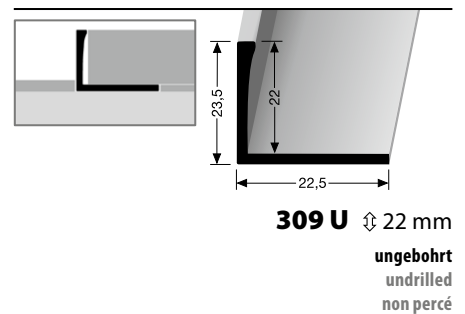

VE		10x2,50 m SBS		
F0 Alu natur	219 092 04			
VE 10	14,00 €/St 5,60 €/m			
<VE	16,10 €/St 6,44 €/m			
F3 Alu poliert	219 092 34			
F4 Alu silber	219 092 44			
VE 10	17,50 €/St 7,00 €/m			
<VE	20,13 €/St 8,05 €/m			
F2 Alu edelstahloptik	219 092 24			
VE 10	19,30 €/St 7,72 €/m			
<VE	22,20 €/St 8,88 €/m