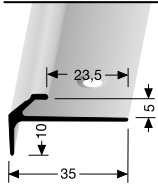

855
versenkt gebohrt
countersunk drilled
à percement noyé