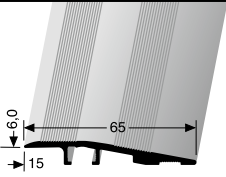

NEU! NEW!
NOUVEAU!

259 U

ungebohrt
undrilled
non percé

VE		10x2,70 m SBS BE		
F4 Alu silber	211 259 0045			
VE 10	41,75 €/St 15,46 €/m			
<VE	48,01 €/St 17,78 €/m			
F20 Alu pulv. sup.schwarz	211 259 7035			
VE 10	52,65 €/St 19,50 €/m			
<VE	60,55 €/St 22,43 €/m