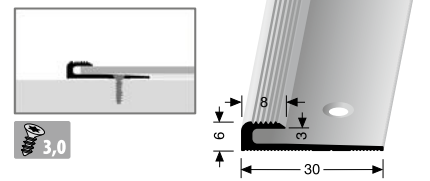

VE	10x5,00 m SBS BE	10x2,50 m SBS BE	15x1,00 m SBS BE
F3 Alu poliert	317 804 0037 ◆	317 804 0034	317 804 0031 ◆
F4 Alu silber	317 804 0047	317 804 0044	317 804 0041
F9 Alu sand	317 804 0097	317 804 0094	317 804 0091
VE 10/15	34,25 €/St 6,85 €/m	17,20 €/St 6,88 €/m	7,00 €/St
<VE	39,39 €/St 7,88 €/m	19,78 €/St 7,91 €/m	8,05 €/St
F6 Alu bronze	317 804 0067	317 804 0064	317 804 0061
F2 Alu edelstahloptik	317 804 0027	317 804 0024	317 804 0021
VE 10/15	36,80 €/St 7,36 €/m	18,40 €/St 7,36 €/m	7,65 €/St 7,30 €/m
<VE	42,32 €/St 8,46 €/m	21,16 €/St 8,46 €/m	8,80 €/St 8,40 €/m

804

versenkt gebohrt
countersunk drilled
à percement noyé

VE	10x5,00 m SBS BE	10x2,50 m SBS BE	15x1,00 m SBS BE
F3 Alu poliert ◆	317 060 37	317 060 34	317 060 31
F4 Alu silber	317 060 47	317 060 44	317 060 41
F9 Alu sand	317 060 97	317 060 94	317 060 91
VE 10/15	34,50 €/St 6,90 €/m	17,40 €/St 6,96 €/m	7,25 €/St
<VE	39,68 €/St 7,94 €/m	20,01 €/St 8,00 €/m	8,34 €/St
F5 Alu gold	317 060 57	317 060 54	317 060 51
F6 Alu bronze	317 060 67	317 060 64	317 060 61
F2 Alu edelstahloptik	317 060 27	317 060 24	317 060 21
VE 10/15	37,70 €/St 7,54 €/m	19,00 €/St 7,60 €/m	7,95 €/St
<VE	43,36 €/St 8,67 €/m	21,85 €/St 8,74 €/m	9,14 €/St