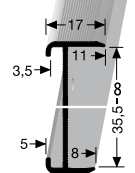

844 WS

versenkt gebohrt
countersunk drilled
à perçement noyé

VE	10x3,00 m SBS BE		
F4 Alu silber	323 846 0048		
VE 10	39,40 €/St		
	13,13 €/m		
<VE	45,31 €/St		
	15,10 €/m		
F2 Alu edelstahloptik	323 846 0028		
VE 10	42,05 €/St		
	14,02 €/m		
<VE	48,36 €/St		
	16,12 €/m		
F16 Alu pulv. schwarz	323 846 7018		
VE 10	46,75 €/St		
	15,58 €/m		
<VE	53,76 €/St		
	17,92 €/m