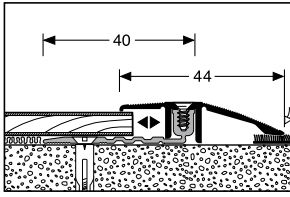

2x 17 mm

**388 XXL FK** ∅ 7 – 18 mm

360° Kreuz, versenkt gebohrt  
360° Cross, countersunk drilled  
360° croix, à percement noyé

**486** ∅ 7 - 15 mm\*

versenkt gebohrt  
countersunk drilled  
à perçement noyé