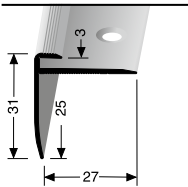

815
versenkt gebohrt
countersunk drilled
à perçement noyé