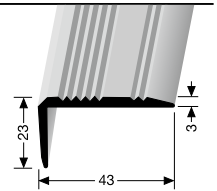

**225 U/FW**

ungebohrt  
undrilled  
non percé

VE	1x1,0 m x 0,3 m	1x1,5 m x 0,3 m		
F4 Alu silber	211 225 0249	211 225 0849		
VE1	<b>31,35 €/St</b>	<b>33,55 €/St</b>		
F16 Alu pulv. schwarz	211 225 7219	211 225 7819		
VE1	<b>34,45 €/St</b>	<b>36,70 €/St</b>		