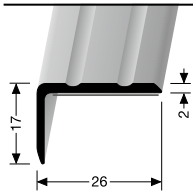

237 SK
selbstklebend
self-adhesive
auto-adhésif