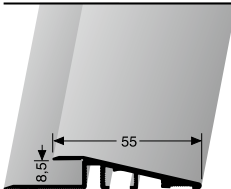

90° Corner, with connectors

Angle 90°, avec éléments de raccord

VE	10x3,15 m SBS	10x3,15 m SBS		
F4 Alu silber	211 270 9048-N ▲	211 270 0048-N		
VE 10	<b>65,35 €/St</b>	<b>55,60 €/St</b>		
	20,75 €/m	17,65 €/m		
<VE	75,15 €/St	63,94 €/St		
	23,86 €/m	20,30 €/m		