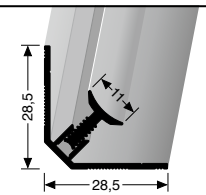

162 U ∅ 6,5 – 9,5 mm

ungebohrt
undrilled
non percé