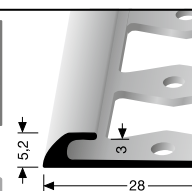

361/3 EB $\updownarrow$ 3 mm

offen gestanzt, einfach biegbar
open punched, easy bendable
estampé ouvert, cintrable

VE		10x2,70 m SBS		
F4 Alu silber	219 710 45			
VE 10	19,85 €/St 7,35 €/m			
<VE	22,83 €/St 8,46 €/m