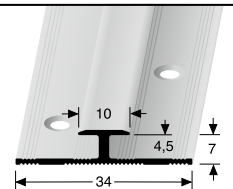

368

versetzt versenkt gebohrt
offset countersunk drilled
à percement noyé décalé