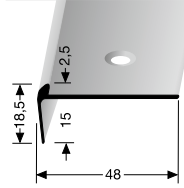

859 EC
versenkt gebohrt
countersunk drilled
à perçement noyé