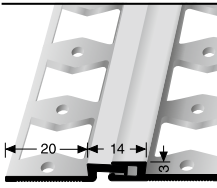

3,0
± 2,5 mm

317 G ± 3 mm

geschlossen gestanzt
perforated base
estampé fermé

VE		10x2,70 m SBS		
F4 Alu silber	219 317 0345			
F9 Alu sand	219 317 0395			
VE 10	53,05 €/St 19,65 €/m			
<VE	61,01 €/St 22,60 €/m			
F6 Alu bronze	219 317 0365			
F2 Alu edelstahloptik	219 317 0325			
VE 10	55,25 €/St 20,46 €/m			
<VE	63,54 €/St 23,53 €/m