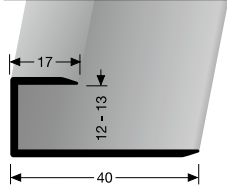

Abschluss- und Einfassprofile
Edge trims
Seuils d'arrêt et seuils à pincement

202 U
ungebohrt
undrilled
non percé

VE	10x2,70 m SBS	15x0,90 m SBS		
F4 Alu silber	211 020 45	211 020 40		
F9 Alu sand	211 020 95			
VE 10/15	25,95 €/St 9,61 €/m	8,00 €/St		
<VE	29,84 €/St 11,05 €/m	9,20 €/St		
F5 Alu gold	211 020 55			
F6 Alu bronze	211 020 65			
F2 Alu edelstahloptik	211 020 25	211 020 20		
VE 10/15	28,85 €/St 10,69 €/m	8,90 €/St		
<VE	33,18 €/St 12,29 €/m	10,24 €/St