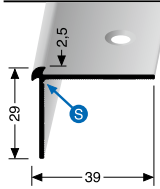

870 EC-L

versenkt gebohrt
countersunk drilled
à percement noyé