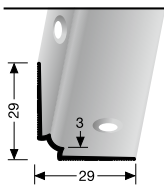

871 IW

doppelt versetzt versenkt gebohrt
double offset countersunk drilled
à perçement noyé décalé double

VE	10x5,00 m SBS	10x2,50 m SBS		
F4 Alu silber	323 871 8047	323 871 8044		
F9 Alu sand	323 871 8097	323 871 8094		
VE 10	38,90 €/St 7,78 €/m	19,45 €/St 7,78 €/m		
<VE	44,74 €/St 8,95 €/m	22,37 €/St 8,95 €/m		
F5 Alu gold	323 871 8057	323 871 8054		
F6 Alu bronze	323 871 8067	323 871 8064		
F2 Alu edelstahloptik	323 871 8027	323 871 8024		
VE 10	43,10 €/St 8,62 €/m	21,60 €/St 8,64 €/m		
<VE	49,57 €/St 9,91 €/m	24,84 €/St 9,94 €/m