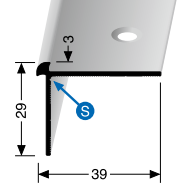

871 EC-L
versenkt gebohrt
countersunk drilled
à perçement noyé

VE	1x0,3 m x 0,3 m			
F4 Alu silber	223 871 044 9			
VE1	94,15 €/St			

runde Ecken - rechts
rounded edges - right
bords arrondis - droite