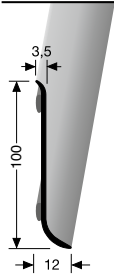

**NEU! NEW!
NOUVEAU!**

914 SK

selbstklebend
self-adhesive
auto-adhésif

VE		10x2,50 m SBS		
F4 Alu silber	220 914 0544			
VE 10	38,95 €/St 15,58 €/m			
<VE	44,79 €/St 17,92 €/m			
F2G Alu edelstahloptik f. g.	220 914 0524			
VE 10	45,20 €/St 18,08 €/m			
<VE	51,98 €/St 20,79 €/m			

◀ edelstahloptik ist einseitig fein geschliffen - stainless steel optic is fine grinded on one side - optique inox poli sur une face