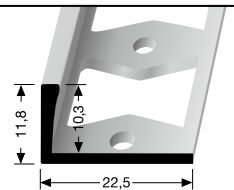

304 G ∓ 10,3 mm
geschlossen gestanz
perforated base
estampé fermé

VE	10x2,50 m SBS		
F0 Alu natur	219 081 04		
VE 10	12,60 €/St 5,04 €/m		
<VE	14,49 €/St 5,80 €/m		
F3 Alu poliert	219 081 34		
F4 Alu silber	219 081 44		
F9 Alu sand	219 081 94		
VE 10	15,60 €/St 6,24 €/m		
<VE	17,94 €/St 7,18 €/m		
F5 Alu gold	219 081 54		
F6 Alu bronze	219 081 64		
F2 Alu edelstahloptik	219 081 24		
VE 10	16,45 €/St 6,58 €/m		
<VE	18,92 €/St 7,57 €/m