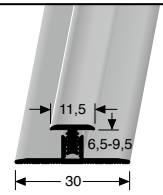

Clip-Verbinder · Clip connector · Connecteur à clip

VE		10x3,00 m SBS		
F4 Alu silber	227 175 0048			
VE 10	24,15 €/St			
	8,05 €/m			
<VE	27,77 €/St			
	9,26 €/m			
F2G Alu edelstahloptik f. g.	227 175 0028			
VE 10	26,45 €/St			
	8,82 €/m			
<VE	30,42 €/St			
	10,14 €/m			
F11 Alu silber glanz	227 175 8118			
VE 10	28,40 €/St			
	9,47 €/m			
<VE	32,66 €/St			
	10,89 €/m			

175 U ∅ 6,5 – 9,5 mm

ungebohrt
undrilled
non percé

Clip-Innenecke · Clip internal corner · Clip coin intérieur

VE		10x3,00 m SBS		
F4 Alu silber	227 162 0048			
VE 10	28,55 €/St			
	9,52 €/m			
<VE	32,83 €/St			
	10,94 €/m			
F2G Alu edelstahloptik f. g.	227 162 0028			
VE 10	33,80 €/St			
	11,27 €/m			
<VE	38,87 €/St			
	12,96 €/m			
F11 Alu silber glanz	227 162 8118			
VE 10	34,20 €/St			
	11,40 €/m			
<VE	39,33 €/St			
	13,11 €/m