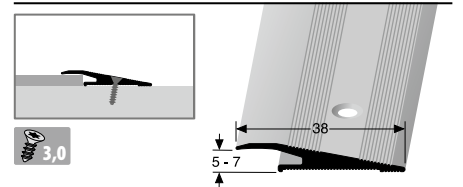

265

versenkt gebohrt
countersunk drilled
à percement noyé

VE	10x2,70 m SBS	15x0,90 m SBS		
F4 Alu silber	211 265 0045	211 265 0040		
F9 Alu sand	211 265 0095	211 265 0090		
VE 10/15	23,80 €/St 8,81 €/m	8,30 €/St		
<VE	27,37 €/St 10,14 €/m	9,55 €/St		
F5 Alu gold	211 265 0055			
F6 Alu bronze	211 265 0065			
F2 Alu edelstahloptik	211 265 0025	211 265 0020		
VE 10/15	25,95 €/St 9,61 €/m	9,00 €/St		
<VE	29,84 €/St 11,05 €/m	10,35 €/St