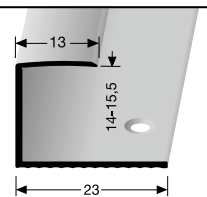

015

versenkt gebohrt
countersunk drilled
à percement noyé

VE		10x2,70 m SBS		15x0,90 m SBS	
F4 Alu silber	317 110 45			317 110 40	
F9 Alu sand	317 110 95			317 110 90	
VE 10/15	15,95 €/St			4,90 €/St	
	5,91 €/m				
<VE	18,34 €/St			5,64 €/St	
	6,79 €/m				
F5 Alu gold	317 110 55			317 110 50	
F6 Alu bronze	317 110 65			317 110 60	
F2 Alu edelstahloptik	317 110 25			317 110 20	
VE 10/15	17,55 €/St			5,40 €/St	
	6,50 €/m				
<VE	20,18 €/St			6,21 €/St	
	7,47 €/m