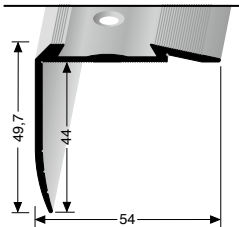

708 N

versenkt gebohrt
countersunk drilled
à perçement noyé

3,5

VE	6x5,00 m SBS	6x2,50 m SBS		
F3 Alu poliert	321 080 37-N	321 080 34-N		
F4 Alu silber	321 080 47-N	321 080 44-N		
F9 Alu sand	321 080 97-N	321 080 94-N		
VE 6	83,45 €/St 16,69 €/m	41,70 €/St 16,68 €/m		
<VE	95,97 €/St 19,19 €/m	47,96 €/St 19,18 €/m		
F5 Alu gold	321 080 57-N	321 080 54-N		
F6 Alu bronze	321 080 67-N	321 080 64-N		
F2 Alu edelstahloptik	321 080 27-N	321 080 24-N		
VE 6	92,35 €/St 18,47 €/m	46,15 €/St 18,46 €/m		
<VE	106,20 €/St 21,24 €/m	53,07 €/St 21,23 €/m