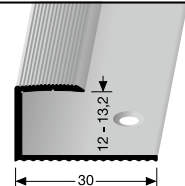

213

versenkt gebohrt
countersunk drilled
à percement noyé

VE	10x2,70 m SBS	15x0,90 m SBS		
H20 Alu Buche dunkel ♦	211 132 05	211 132 00		
H22 Alu Buche hell ♦	211 132 25	211 132 20		
H30 Alu Eiche hell	211 133 05	211 133 00		
H31 Alu Eiche dunkel	211 133 15	211 133 10		
H33 Alu Eiche weiß gekalkt	211 133 35	211 133 30		
H40 Alu Ahorn ♦	211 134 05	211 134 00		
H61 Alu Eiche grau	211 136 15	211 136 10		
H62 Alu Eiche beige grau	211 136 25	211 136 20		
H63 Alu Tigua	211 136 35	211 136 30		
H64 Alu Eiche creme	211 136 45	211 136 40		
H80 Alu Merbau ♦	211 138 05	211 138 00		
H81 Alu Nussbaum	211 138 35	211 138 30		
H95 Alu Wenge ♦	211 139 55	211 139 50		
VE 10/15	21,35 €/St 7,91 €/m	6,90 €/St		
<VE	24,55 €/St 9,09 €/m	7,94 €/St