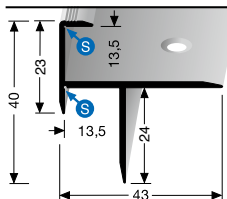

207

doppelt versetzt versenkt gebohrt
double offset countersunk drilled
à percement noyé décalé double

VE	6x3,00 m SBS	10x1,00 m SBS
F4 Alu silber	326 070 48	326 070 41
VE 6/10	38,15 €/St 12,72 €/m	13,05 €/St
<VE	43,87 €/St 14,62 €/m	15,01 €/St
F6 Alu bronze	326 070 68	326 070 61
F2 Alu edelstahloptik	326 070 28	326 070 21
VE 6/10	41,80 €/St 13,93 €/m	14,20 €/St
<VE	48,07 €/St 16,02 €/m	16,33 €/St