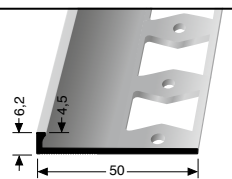

NEU! NEW!
NOUVEAU!

986 G $\updownarrow$ 3 mm
geschlossen gestanz
perforated base
estampé fermé

VE		10x3,00 m SBS		
F0 Alu natur	219 987 010 8			
VE 10	16,65 €/St			
	5,55 €/m			
<VE	19,15 €/St			
	6,38 €/m			
F4 Alu silber	219 987 014 8			
VE 10	19,55 €/St			
	6,52 €/m			
<VE	22,48 €/St			
	7,49 €/m			
F16 Alu pulv. schwarz	219 987 711 8			
VE 10	29,95 €/St			
	9,98 €/m			
<VE	34,44 €/St			
	11,48 €/m