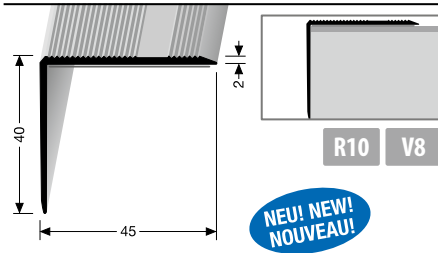

Winkelprofile · mit Zierrillen
Angle edges · fluted
Cornières · avec rainures décoratives

229 SK

selbstklebend
self-adhesive
auto-adhésif

Fertigwinkel - siehe Seite 118
Prefabricated angle - see page 118
Angle préfabriqué - voir page 118

NEU! NEW!
NOUVEAU!