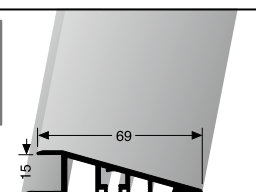

263 U

ungebohrt, mit Verbindern
undrilled, with connectors
non percé, avec éléments de raccord