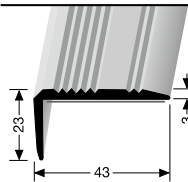

225 SK

selbstklebend
self-adhesive
auto-adhésif

NEU! NEW!
NOUVEAU!

Fertigwinkel - siehe Seite 117
Prefabricated angle - see page 117
Angle préfabriqué - voir page 117

VE	10x3,00 m SBS			
F4 Alu silber	215 250 48			
VE 10	35,40 €/St 11,80 €/m			
<VE	40,71 €/St 13,57 €/m			
F6 Alu bronze	215 250 68			
F2 Alu edelstahloptik	215 250 28			
VE 10	38,25 €/St 12,75 €/m			
<VE	43,99 €/St 14,66 €/m