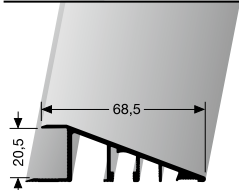

### 263 EC

90° Ecke, mit Verbindern

90° Corner, with connectors

Angle 90°, avec éléments de raccord

VE		10x3,00 m SBS		
F4 Alu silber	211 267 0048			
VE 10	<b>71,45 €/St</b>			
	23,82 €/m			
<VE	82,17 €/St			
	27,39 €/m			