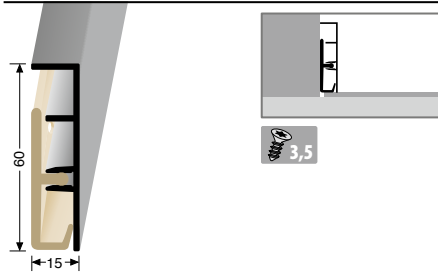

**Sockelleisten
Skirtings
Plinthes**

VE		10x2,50 m SBS		
F4 Alu silber	320 350 44			
VE 10	32,95 €/St			
	13,18 €/m			
<VE	37,89 €/St			
	15,16 €/m			
F2G Alu edelstahloptik f. g.	320 350 24			
VE 10	39,25 €/St			
	15,70 €/m			
<VE	45,14 €/St			
	18,06 €/m			

935

inkl. 7 Wandhalter, Schrauben und Dübel
incl. 7 fixing brackets, screws and anchors
incl. 7 fixation murale, vis et chevilles