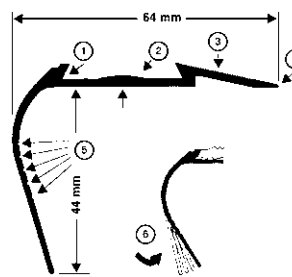

Profile für gerundete Stufen aus Holz

1. 1 PVC-Einlage
2. 2 Stabilisierungswulst
3. 3 rutschhemmende Längsrillen
4. 4 Profil auslaufend
5. 5 Sollbiegestellen
6. 6 Anpassung an die Stufenform mit Hartholzzulage oder Schlagklotz möglich. (Hartholzzulage mit Filz, Seite 197)

Profiles for rounded wood-steps

1. 1 PVC insert
2. 2 stabilization bead
3. 3 slip resistant longitudinal nerves
4. 4 ending border part
5. 5 predetermined bending points
6. 6 Adaption to step shape by well-controlled hammer strokes is possible. (hardwood log with felt, page 197)

Seuils pour marches droites en béton, pierre et bois

1. 1 insert en PVC
2. 2 bourrelet de stabilisation
3. 3 rainures longitudinales antidérapantes
4. 4 terminaison du seuil
5. 5 point destiné au pliage
6. 6 ajustage à la forme de marche réalisable à l'aide de coups de marteau parfaitement dosés (cale en bois avec feutre, page 197)

707

Ausgetretene Holzstufe, saniert mit LVT-, CV- oder PVC-Böden

Reparaturwinkel (siehe Seite 84) montieren und mit Spachtelmasse den Tritt egalisieren, LVT-, CV- oder PVC-Böden verlegen. Das Profil wird direkt durch den LVT-, CV- oder PVC-Boden auf die Holzstufe verschraubt. Bei Bedarf die Profilnase mit dosierten Hammerschlägen und Hartholzzulage anpassen.

Worn-down wood-step refurbished with CV-, PVC-, or LVT-flooring

Fasten repairing angle (see page 84) with screws and flatten step with filler, lay CV-, PVC-, or LVT-flooring. Profile is screwed through the CV-, PVC-, or LVT-flooring on the wood-step. If necessary adapt profile nose by well-controlled hammer blows using a wooden bond.

Marches en bois usées, rénovées à l'aide de revêtement en CV, PVC ou LVT

Visser l'équerre de renfort (cf. page 84) et égaliser la marche avec du mastic, puis procéder à la pose du revêtement en CV, PVC ou LVT. Le seuil doit être directement vissé à travers le revêtement en CV, PVC ou LVT sur la marche en bois. Ajuster si nécessaire le nez du seuil à l'aide de coups de marteau parfaitement dosés et d'un support intermédiaire en bois.