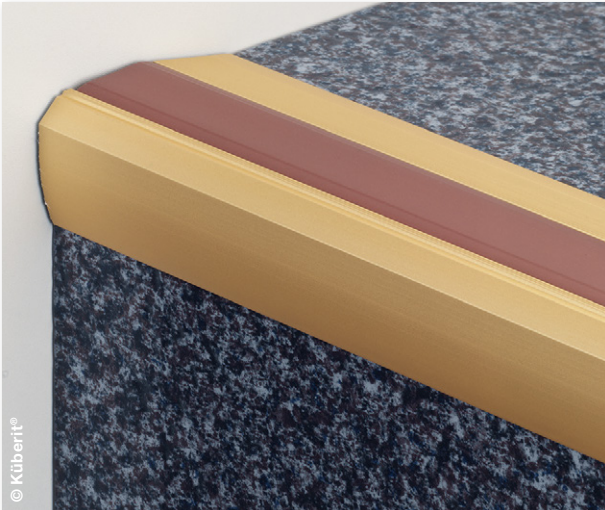

Sicherheitstreppenkantenprofile · für auswechselbare PVC-Einlagen
Safety stair nosings · for exchangeable PVC-inserts
Nez de marches de sécurité · pour inserts en PVC interchangeables

Profile für gerade Stufen aus Beton, Stein und Holz

- 1 PVC-Einlage
- 2 Stabilisierungswulst
- 3 rutschhemmende Längsrillen
- 4 Profil auslaufend

Profiles for straight steps of concrete, stone and wood

- 1 PVC insert
- 2 stabilization bead
- 3 slip resistant longitudinal nerves
- 4 ending border part

Seuils pour marches droites en béton, pierre et bois

- 1 insert en PVC
- 2 bourrelet de stabilisation
- 3 rainures longitudinales antidérapantes
- 4 terminaison du seuil

706

© KÜBERIT®