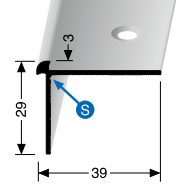

VE	1x0,3 m x 0,3 m			
F4 Alu silber	223 871 034 9			
VE1	66,20 €/St			

871 EC
versenkt gebohrt
countersunk drilled
à perçement noyé

VE	1x1,0 m x 0,3 m	1x1,5 m x 0,3 m		
F4 Alu silber	223 871 024 9	223 871 084 9		
VE1	79,30 €/St	85,00 €/St		

runde Ecken - rechts
rounded edges - right
bords arrondis - droite