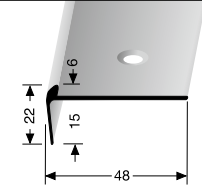

864

versenkt gebohrt
countersunk drilled
à percement noyé

runde Ecken - auf Anfrage verfügbar · rounded edges - available on request · bords arrondis - disponible sur demande