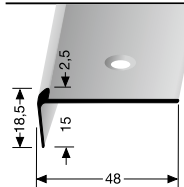

VE	1 x 1,0 m x 0,3 m	1 x 1,5 m x 0,3 m		
F4 Alu silber	223 859 024 9	223 859 084 9		
VE 1	<b>77,00 €/St</b>	<b>82,70 €/St</b>		

**runde Ecken - rechts**  
 rounded edges - right  
 bords arrondis - droite