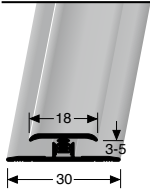

177 U $\updownarrow$ 3-5 mm

ungebohrt
undrilled
non percé