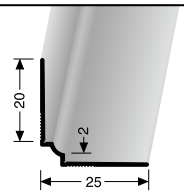

**155 G**  
geschlossen gestanz  
perforated anchor  
estampé fermé

**Innenecke · Internal corner · Coin intérieur**

VE	10x2,70 m SBS			
<b>F4</b> Alu silber	227 160 0045			
VE 10	<b>13,85 €/St</b> 5,13 €/m			
<VE	15,93 €/St 5,90 €/m			
<b>F5</b> Alu gold	227 160 0055			
VE 10	<b>14,50 €/St</b> 5,37 €/m			
<VE	16,68 €/St 6,18 €/m			
<b>F2G</b> Alu edelstahloptik f. g.	227 160 0025			
VE 10	<b>15,95 €/St</b> 5,91 €/m			
<VE	18,34 €/St 6,79 €/m			
<b>F15</b> Alu pulv. weiß	227 160 7155			
<b>F16</b> Alu pulv. schwarz	227 160 7015			
VE 10	<b>20,70 €/St</b> 7,67 €/m			
<VE	23,81 €/St 8,82 €/m			