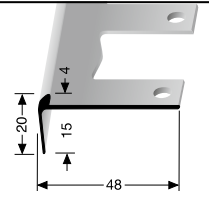

VE	10x5,00 m SBS	10x2,50 m SBS		
F4 Alu silber	219 861 0047	219 861 0044		
VE 10	64,25 €/St 12,85 €/m	32,25 €/St 12,90 €/m		
<VE	73,89 €/St 14,78 €/m	37,09 €/St 14,84 €/m		
F2 Alu edelstahloptik	219 861 0027	219 861 0024		
VE 10	68,85 €/St 13,77 €/m	34,60 €/St 13,84 €/m		
<VE	79,18 €/St 15,84 €/m	39,79 €/St 15,92 €/m		

861 EB ± 4 mm

offen gestanzt, einfach biegsam
open punched, easy bendable
estampé ouvert, cintrable

VE	10x5,00 m SBS	10x2,50 m SBS		
F4 Alu silber	219 863 0047	219 863 0044		
VE 10	65,15 €/St 13,03 €/m	32,80 €/St 13,12 €/m		
<VE	74,92 €/St 14,98 €/m	37,72 €/St 15,09 €/m		
F2 Alu edelstahloptik	219 863 0027	219 863 0024		
VE 10	69,45 €/St 13,89 €/m	34,90 €/St 13,96 €/m		
<VE	79,87 €/St 15,97 €/m	40,14 €/St 16,06 €/m