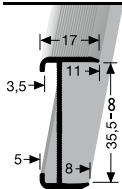

844

versenkt gebohrt
countersunk drilled
à percement noyé