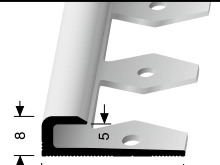

802 EB ± 5 mm

offen gestanzt, einfach biegbar
open punched, easy bendable
estampé ouvert, cintrable

VE		10x2,50 m SBS		
F4 Alu silber	219 803 0044			
VE 10	20,90 €/St 8,36 €/m			
<VE	24,04 €/St 9,62 €/m