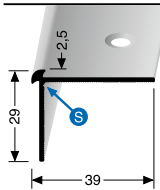

runde Ecken - rechts  
rounded edges - right  
bords arrondis - droite

**870 EV-L**

versenkt gebohrt, zweiteilig  
countersunk drilled, two-part  
à percement noyé, en deux parties

VE	1 x 0,3 m x 1,0 m	1 x 0,3 m x 1,5 m
F4 Alu silber	223 870 054 9	223 870 094 9
VE 1	106,05 €/St	111,80 €/St