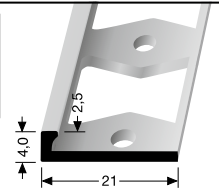

300 G ⇄ 2,5 mm
geschlossen gestanz
perforated base
estampé fermé

VE		10x3,00 m SBS	10x2,50 m SBS
F0 Alu natur	219 011 08	219 011 04	
VE 10	13,15 €/St	10,95 €/St	
	4,38 €/m	4,38 €/m	
<VE	15,12 €/St	12,59 €/St	
	5,04 €/m	5,04 €/m	
F3 Alu poliert		219 011 34	
F4 Alu silber	219 011 48	219 011 44	
F9 Alu sand		219 011 94	
VE 10	15,25 €/St	12,70 €/St	
	5,08 €/m	5,08 €/m	
<VE	17,54 €/St	14,61 €/St	
	5,85 €/m	5,84 €/m	
F5 Alu gold		219 011 54	
F6 Alu bronze		219 011 64	
F2 Alu edelstahloptik	219 011 28	219 011 24	
VE 10	16,30 €/St	13,60 €/St	
	5,43 €/m	5,44 €/m	
<VE	18,75 €/St	15,64 €/St	
	6,25 €/m	6,26 €/m	
F7 Messing poliert *		219 011 74	
VE 10		33,70 €/St	
		13,48 €/m	
<VE		38,76 €/St	
		15,50 €/m	
F8 Edelstahl poliert		219 011 84	
VE 10		23,35 €/St	
		9,34 €/m	
<VE		26,85 €/St	
		10,74 €/m	
F16 Alu pulv. schwarz		219 301 7114	
VE 10		24,00 €/St	
		9,60 €/m	
<VE		27,60 €/St	
		11,04 €/m