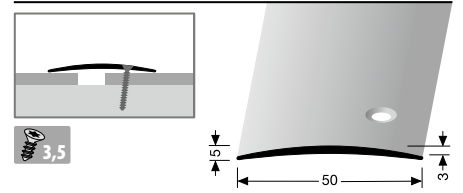

VE	10x5,00 m SBS	10x2,70 m SBS	15x1,00 m SBS
F4 Alu silber	313 630 47	313 630 45	313 630 41
VE 10/15	50,75 €/St 10,15 €/m	27,25 €/St 10,09 €/m	10,25 €/St
<VE	58,36 €/St 11,67 €/m	31,34 €/St 11,61 €/m	11,79 €/St
F5 Alu gold	313 630 57	313 630 55	313 630 51
VE 10/15	51,70 €/St 10,34 €/m	27,75 €/St 10,28 €/m	10,50 €/St
<VE	59,46 €/St 11,89 €/m	31,91 €/St 11,82 €/m	12,08 €/St

463 S

seitlich versenkt gebohrt
laterally countersunk drilled
à percement noyé latéral

VE	10x5,00 m SBS	10x2,70 m SBS	10x1,00 m SBS	10x0,90 m SBS
F4 Alu silber	312 640 47	312 640 45	312 640 41	312 640 40
F9 Alu sand	312 640 97	312 640 95	312 640 91	312 640 90
VE 10	55,10 €/St 11,02 €/m	29,60 €/St 10,96 €/m	11,10 €/St	10,15 €/St
<VE	63,37 €/St 12,67 €/m	34,04 €/St 12,61 €/m	12,77 €/St	11,67 €/St
F5 Alu gold	312 640 57	312 640 55	312 640 51	312 640 50
F6 Alu bronze	312 640 67	312 640 65	312 640 61	312 640 60
VE 10	57,50 €/St 11,50 €/m	30,95 €/St 11,46 €/m	11,55 €/St	10,70 €/St
<VE	66,13 €/St 13,23 €/m	35,59 €/St 13,18 €/m	13,28 €/St	12,31 €/St
F2G Alu edelstahloptik f. g.	312 640 27	312 640 25	312 640 21	312 640 20
VE 10	65,40 €/St 13,08 €/m	35,20 €/St 13,04 €/m	13,25 €/St	12,00 €/St
<VE	75,21 €/St 15,04 €/m	40,48 €/St 14,99 €/m	15,24 €/St	13,80 €/St