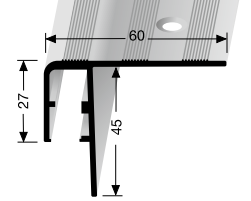

Treppenkantenprofile · für LED-Leuchten  
Stair nosings · for LED lights  
Nez de marches · pour diode électroluminescente LED

© Küberit®

VE	6x3,00 m SBS		
F3 Alu poliert	323 890 38		
F4 Alu silber	323 890 48		
F9 Alu sand	323 890 98		
VE 6	<b>61,35 €/St</b>		
	20,45 €/m		
<VE	70,55 €/St		
	23,52 €/m		
F5 Alu gold	323 890 58		
F6 Alu bronze	323 890 68		
F2 Alu edelstahloptik	323 890 28		
VE 6	<b>68,50 €/St</b>		
	22,83 €/m		
<VE	78,78 €/St		
	26,26 €/m		