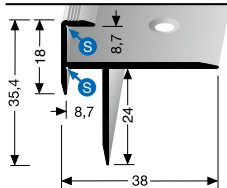

Treppenkantenprofile Stair nosings Nez de marches

209

doppelt versetzt versenkt gebohrt
double offset countersunk drilled
à percement noyé décalé double

VE	6x3,00 m SBS	6x2,70 m SBS	10x1,00 m SBS
F3 Alu poliert	326 090 38	326 090 35	326 090 31
F4 Alu silber	326 090 48	326 090 45	326 090 41
F9 Alu sand	326 090 98	326 090 95	326 090 91
VE 6/10	35,05 €/St 11,68 €/m	31,45 €/St 11,65 €/m	11,95 €/St
<VE	40,31 €/St 13,44 €/m	36,17 €/St 13,40 €/m	13,74 €/St
F5 Alu gold	326 090 58	326 090 55	326 090 51
F6 Alu bronze	326 090 68	326 090 65	326 090 61
F2 Alu edelstahloptik	326 090 28	326 090 25	326 090 21
VE 6/10	38,95 €/St 12,98 €/m	34,85 €/St 12,91 €/m	13,20 €/St
<VE	44,79 €/St 14,93 €/m	40,08 €/St 14,84 €/m	15,18 €/St