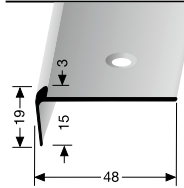

860 EC-R
versenkt gebohrt
countersunk drilled
à perçement noyé