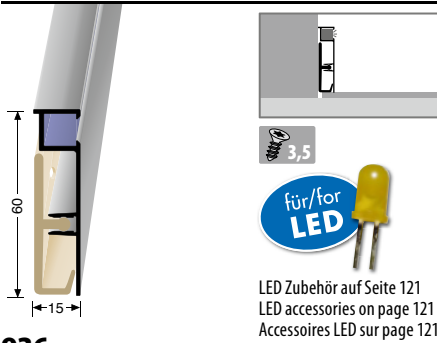

935

© Küberit®

**Sockelleisten  
Skirtings  
Plinthes**

LED Zubehör auf Seite 121  
LED accessories on page 121  
Accessoires LED sur page 121

**936**

**inkl. 7 Wandhalter, Schrauben und Dübel**  
incl. 7 fixing brackets, screws and anchors  
incl. 7 fixation murale, vis et chevilles