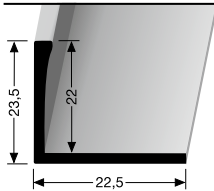

309 U ⇄ 22 mm

ungestanzt
unpunched
non estampé

VE		10x2,50 m SBS		
F0 Alu natur	219 092 04			
VE 10	13,40 €/St			
<VE	5,36 €/m			
	15,41 €/St			
	6,16 €/m			
F3 Alu poliert	219 092 34			
F4 Alu silber	219 092 44			
VE 10	16,75 €/St			
<VE	6,70 €/m			
	19,26 €/St			
	7,70 €/m			
F2 Alu edelstahloptik	219 092 24			
VE 10	18,45 €/St			
<VE	7,38 €/m			
	21,22 €/St			
	8,49 €/m