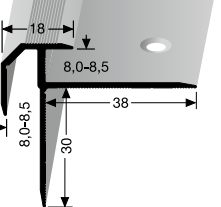

838

doppelt versetzt versenkt gebohrt
double offset countersunk drilled
à percement noyé décalé double

VE	10x3,00 m SBS			
F4 Alu silber	323 845 0048			
VE 10	36,35 €/St 12,12 €/m			
<VE	41,80 €/St 13,93 €/m			
F2 Alu edelstahloptik	323 845 0028			
VE 10	38,95 €/St 12,98 €/m			
<VE	44,79 €/St 14,93 €/m			
F16 Alu pulv. schwarz	323 845 7018			
VE 10	43,45 €/St 14,48 €/m			
<VE	49,97 €/St 16,66 €/m