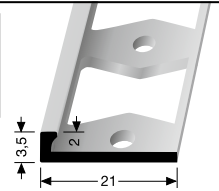

Doppel-K Profile · für die gerade Verlegung  
Edge trim with perforated base · for straight laying  
Seuils double-K · pour pose droite

VE		10x2,50 m SBS	
F0 Alu natur	219 991 04		
VE 10	<b>10,85 €/St</b>		
	4,34 €/m		
<VE	12,48 €/St		
	4,99 €/m		
F3 Alu poliert	219 991 34		
F4 Alu silber	219 991 44		
F9 Alu sand	219 991 94		
VE 10	<b>12,40 €/St</b>		
	4,96 €/m		
<VE	14,26 €/St		
	5,70 €/m		
F5 Alu gold	219 991 54		
F6 Alu bronze	219 991 64		
F2 Alu edelstahloptik	219 991 24		
VE 10	<b>13,75 €/St</b>		
	5,50 €/m		
<VE	15,81 €/St		
	6,32 €/m		
F15 Alu pulv. weiß	219 299 7154		
F16 Alu pulv. schwarz	219 299 7114		
VE 10	<b>18,35 €/St</b>		
	7,34 €/m		
<VE	21,10 €/St		
	8,44 €/m		