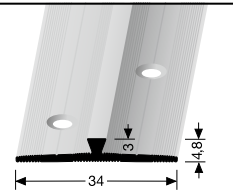

365

versetzt versenkt gebohrt
offset countersunk drilled
à percement noyé décalé

VE		10x2,70 m SBS		
F4 Alu silber		317 660 45		
F9 Alu sand		317 660 95		
VE 10		19,70 €/St		
		7,30 €/m		
<VE		22,66 €/St		
		8,39 €/m		
F5 Alu gold		317 660 55		
F6 Alu bronze		317 660 65		
F2 Alu edelstahloptik		317 660 25		
VE 10		22,00 €/St		
		8,15 €/m		
<VE		25,30 €/St		
		9,37 €/m