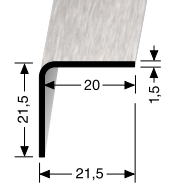

542 U

ungebohrt, 1-fach gekantet
undrilled, 1-side edged
non percé, 1 fois plié

VE	10x2,50 m SBS		
F8G Edelstahl m. gebürstet	211 543 4024		
VE 10	59,45 €/St 23,78 €/m		
<VE	68,37 €/St 27,35 €/m