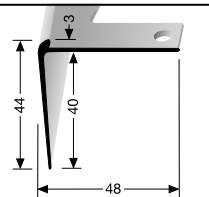

862 EB ± 3 mm

offen gestanzt, einfach biegsam
open punched, easy bendable
estampé ouvert, cintrable

VE	10x5,00 m SBS	10x2,50 m SBS		
F4 Alu silber	219 870 0047	219 870 0044		
VE 10	68,25 €/St 13,65 €/m	34,30 €/St 13,72 €/m		
<VE	78,49 €/St 15,70 €/m	39,45 €/St 15,78 €/m		
F2 Alu edelstahloptik	219 870 0027	219 870 0024		
VE 10	73,50 €/St 14,70 €/m	36,85 €/St 14,74 €/m		
<VE	84,53 €/St 16,91 €/m	42,38 €/St 16,95 €/m