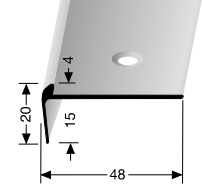

861

versenkt gebohrt
countersunk drilled
à percement noyé

runde Ecken - auf Anfrage verfügbar · rounded edges - available on request · bords arrondis - disponible sur demande

VE	10x5,00 m SBS	10x2,50 m SBS
F3 Alu poliert	323 630 37	323 630 34
F4 Alu silber	323 630 47	323 630 44
F9 Alu sand	323 630 97	323 630 94
VE 10	46,20 €/St 9,24 €/m	23,15 €/St 9,26 €/m
<VE	53,13 €/St 10,63 €/m	26,62 €/St 10,65 €/m
F5 Alu gold	323 630 57	323 630 54
F6 Alu bronze	323 630 67	323 630 64
F2 Alu edelstahloptik	323 630 27	323 630 24
VE 10	50,45 €/St 10,09 €/m	25,30 €/St 10,12 €/m
<VE	58,02 €/St 11,60 €/m	29,10 €/St 11,64 €/m