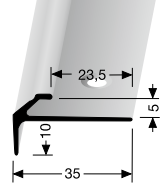

VE	10x5,00 m SBS	10x2,50 m SBS		
F3 Alu poliert	323 550 37	323 550 34		
F4 Alu silber	323 550 47	323 550 44		
F9 Alu sand	323 550 97	323 550 94		
VE 10	41,30 €/St 8,26 €/m	20,70 €/St 8,28 €/m		
<VE	47,50 €/St 9,50 €/m	23,81 €/St 9,52 €/m		
F5 Alu gold	323 550 57	323 550 54		
F6 Alu bronze	323 550 67	323 550 64		
F2 Alu edelstahloptik	323 550 27	323 550 24		
VE 10	44,65 €/St 8,93 €/m	22,40 €/St 8,96 €/m		
<VE	51,35 €/St 10,27 €/m	25,76 €/St 10,30 €/m		
F7 Messing poliert	323 550 77	323 550 74		
VE 10	170,25 €/St 34,05 €/m	84,90 €/St 33,96 €/m		
<VE	195,79 €/St 39,16 €/m	97,64 €/St 39,06 €/m		

855

versenkt gebohrt
countersunk drilled
à percement noyé

VE	10x5,00 m SBS	10x2,50 m SBS		
F3 Alu poliert	323 500 37	323 500 34		
F4 Alu silber	323 500 47	323 500 44		
F9 Alu sand	323 500 97	323 500 94		
VE 10	44,35 €/St 8,87 €/m	22,25 €/St 8,90 €/m		
<VE	51,00 €/St 10,20 €/m	25,59 €/St 10,24 €/m		
F5 Alu gold	323 500 57	323 500 54		
F6 Alu bronze	323 500 67	323 500 64		
F2 Alu edelstahloptik	323 500 27	323 500 24		
VE 10	48,65 €/St 9,73 €/m	24,40 €/St 9,76 €/m		
<VE	55,95 €/St 11,19 €/m	28,06 €/St 11,22 €/m		
F7 Messing poliert	323 500 77	323 500 74		
VE 10	191,40 €/St 38,28 €/m	95,45 €/St 38,18 €/m		
<VE	220,11 €/St 44,02 €/m	109,77 €/St 43,91 €/m