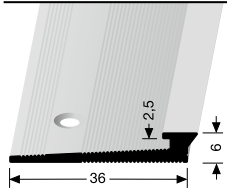

Abschluss- und Einfassprofile Edge trims Seuils d'arrêt et seuils à pincement

367

versenkt gebohrt
countersunk drilled
à percement noyé