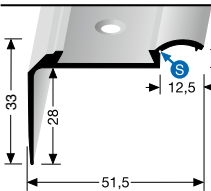

703
versenkt gebohrt
countersunk drilled
à perçement noyé