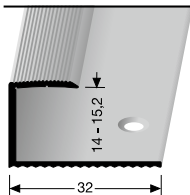

3,0

VE	10x2,70 m SBS	15x0,90 m SBS		
H20 Alu Buche dunkel ♦	211 142 05	211 142 00		
H22 Alu Buche hell ♦	211 142 25	211 142 20		
H30 Alu Eiche hell	211 143 05	211 143 00		
H31 Alu Eiche dunkel	211 143 15	211 143 10		
H33 Alu Eiche weiß gekalkt	211 143 35	211 143 30		
H40 Alu Ahorn ♦	211 144 05	211 144 00		
H61 Alu Eiche grau	211 146 15	211 146 10		
H62 Alu Eiche beige grau	211 146 25	211 146 20		
H63 Alu Tigua	211 146 35	211 146 30		
H64 Alu Eiche creme	211 146 45	211 146 40		
H80 Alu Merbau ♦	211 148 05	211 148 00		
H81 Alu Nussbaum	211 148 35	211 148 30		
H95 Alu Wenge ♦	211 149 55	211 149 50		
VE 10/15	<b>21,85 €/St</b> 8,09 €/m	<b>7,00 €/St</b>		
<VE	25,13 €/St 9,31 €/m	8,05 €/St		