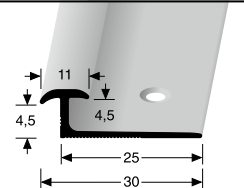

345

versenkt gebohrt
countersunk drilled
à percement noyé

VE	10x2,70 m SBS
F4 Alu silber	319 920 45
F9 Alu sand	319 920 95
VE 10	22,00 €/St 8,15 €/m
<VE	25,30 €/St 9,37 €/m
F5 Alu gold	319 920 55
F6 Alu bronze	319 920 65
F2 Alu edelstahloptik	319 920 25
VE 10	23,80 €/St 8,81 €/m
<VE	27,37 €/St 10,14 €/m