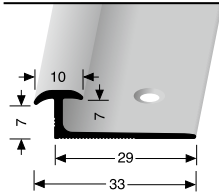

3,0

297 R
versenkt gebohrt, Revisionsrahmen - verschweißt
countersunk drilled, Floor access cover frame - welded
à percement noyé, cadre de révision pour sol - soudé

VE		1x0,60 m		
F4 Alu silber	117 297 0049			
VE 1	126,40 €/St			
F16 Alu pulv. schwarz	117 297 7019			
VE 1	132,85 €/St