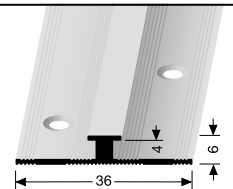

366

versetzt versenkt gebohrt
offset countersunk drilled
à percement noyé décalé

VE		10x2,70 m SBS		
F4 Alu silber		317 368 0045		
F9 Alu sand		317 368 0095		
VE 10		20,05 €/St		
		7,43 €/m		
<VE		23,06 €/St		
		8,54 €/m		
F5 Alu gold		317 368 0055		
F6 Alu bronze		317 368 0065		
F2 Alu edelstahloptik		317 368 0025		
VE 10		22,75 €/St		
		8,43 €/m		
<VE		26,16 €/St		
		9,69 €/m