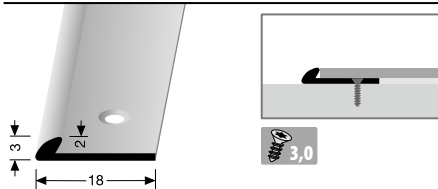

355
versenkt gebohrt
countersunk drilled
à percement noyé