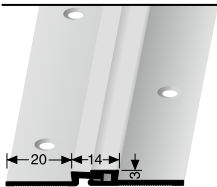

3,0
± 2,5 mm

317 ± 3 mm

versetzt versenkt gebohrt
offset countersunk drilled
à perçement noyé décalé

VE		10x2,70 m SBS		
F4 Alu silber	317 317 0345			
F9 Alu sand	317 317 0395			
VE 10	50,45 €/St 18,69 €/m			
<VE	58,02 €/St 21,49 €/m			
F6 Alu bronze	317 317 0365			
F2 Alu edelstahloptik	317 317 0325			
VE 10	52,15 €/St 19,31 €/m			
<VE	59,97 €/St 22,21 €/m