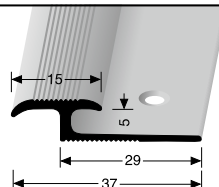

292 R

versenkt gebohrt, Revisionsrahmen - verschweißt
countersunk drilled, Floor access cover frame - welded
à percement noyé, cadre de révision pour sol - soudé