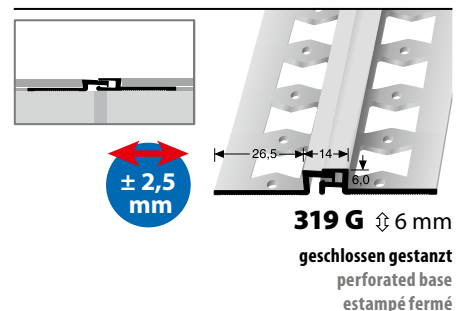

VE		10x2,70 m SBS		
F4 Alu silber	219 319 0345			
F9 Alu sand	219 319 0395			
VE 10	63,05 €/St			
	23,35 €/m			
<VE	72,51 €/St			
	26,86 €/m			
F6 Alu bronze	219 319 0365			
F2 Alu edelstahloptik	219 319 0325			
VE 10	65,45 €/St			
	24,24 €/m			
<VE	75,27 €/St			
	27,88 €/m