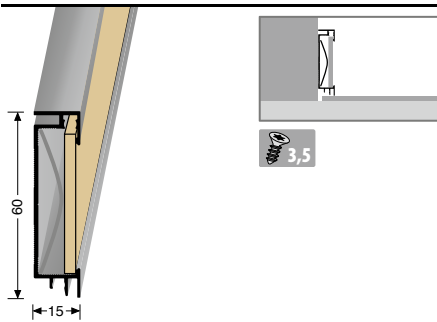

950 ⇔ 2-11 mm / ∅ 45 mm

»Decostar« inkl. Feder, Schrauben und Dübel
incl. spring, screws and anchors
incl. ressort, vis et chevilles

VE		10x2,50 m SBS		
F4 Alu silber	320 500 44			
VE 10	48,65 €/St 19,46 €/m			
<VE	55,95 €/St 22,38 €/m			
F2G Alu edelstahloptik f. g.	320 500 24			
VE 10	58,70 €/St 23,48 €/m			
<VE	67,51 €/St 27,00 €/m