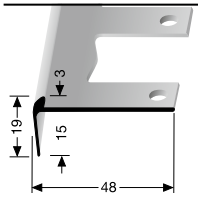

860 EB ⇄ 3 mm

offen gestanzt, einfach biegbar
open punched, easy bendable
estampé ouvert, cintrable