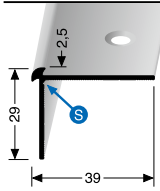

870 EC

versenkt gebohrt
countersunk drilled
à percement noyé