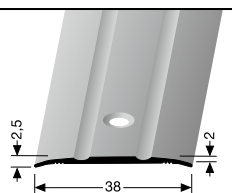

438

mittig versenkt gebohrt
centrally countersunk drilled
à perçement noyé central