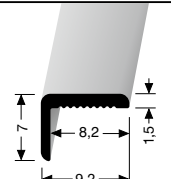

VE	1 x 0,3 m x 0,3 m		
F4 Alu silber	211 279 0349		
VE 1	26,85 €/St		
F16 Alu pulv. schwarz	211 279 7319		
VE 1	29,95 €/St		

**NEU! NEW!
NOUVEAU!**

279 U/FW
ungebohrt
undrilled
non percé

VE	1 x 1,0 m x 0,3 m	1 x 1,5 m x 0,3 m
F4 Alu silber	211 279 0249	211 279 0849
VE 1	29,10 €/St	31,35 €/St
F16 Alu pulv. schwarz	211 279 7219	211 279 7819
VE 1	32,20 €/St	34,75 €/St

**NEU! NEW!
NOUVEAU!**