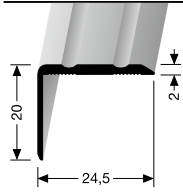

236 U/FW-L
ungebohrt
undrilled
non percé