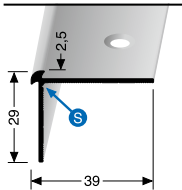

870

doppelt versetzt versenkt gebohrt
double offset countersunk drilled
à percement noyé décalé double

runde Ecken - siehe Seite 112
rounded edges - see page 112
bords arrondis - voir page 112

NEU! NEW!
NOUVEAU!

VE	10x5,00 m SBS	10x2,50 m SBS	10x1,00 m SBS	
F3 Alu poliert	323 700 37	323 700 34		
F4 Alu silber	323 700 47	323 700 44	323 700 41	
F9 Alu sand	323 700 97	323 700 94		
VE 10	49,20 €/St 9,84 €/m	24,65 €/St 9,86 €/m	10,25 €/St	
<VE	56,58 €/St 11,32 €/m	28,35 €/St 11,34 €/m	11,79 €/St	
F5 Alu gold	323 700 57	323 700 54		
F6 Alu bronze	323 700 67	323 700 64		
F2 Alu edelstahloptik	323 700 27	323 700 24	323 700 21	
VE 10	54,75 €/St 10,95 €/m	27,40 €/St 10,96 €/m	11,35 €/St	
<VE	62,96 €/St 12,59 €/m	31,51 €/St 12,60 €/m	13,05 €/St	
F16 Alu pulv. schwarz	323 870 7017	323 870 7014		
VE 10	61,50 €/St 12,30 €/m	30,80 €/St 12,32 €/m		
<VE	70,73 €/St 14,15 €/m	35,42 €/St 14,17 €/m