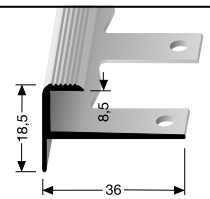

810 EB ⇄ 8,5 mm

offen gestanzt, einfach biegsam
open punched, easy bendable
estampé ouvert, cintrable

VE	10x5,00 m SBS	10x2,50 m SBS		
F4 Alu silber	219 811 0047	219 811 0044		
VE 10	59,65 €/St 11,93 €/m	29,95 €/St 11,98 €/m		
<VE	68,60 €/St 13,72 €/m	34,44 €/St 13,78 €/m		
F2 Alu edelstahloptik	219 811 0027	219 811 0024		
VE 10	63,00 €/St 12,60 €/m	31,65 €/St 12,66 €/m		
<VE	72,45 €/St 14,49 €/m	36,40 €/St 14,56 €/m