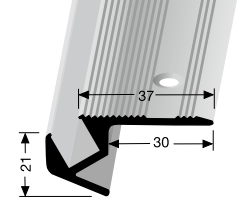

891

versenkt gebohrt
countersunk drilled
à perçement noyé

VE	1x10 m /RI	1x2,5 m /St	1x1,0 m /St
	123 891 9999	123 891 9994	123 891 9991
VE 1	391,65 €/St (incl. 895 V)	109,25 €/St (incl. 895 V)	55,45 €/St (incl. 895 V)

inkl. 1,5 m Zuleitung
incl. 1,5 m power cable, incl. 1,5 m de câble
22 Watt / 24 Volt (2,4 Watt/m)

6 LEDs pro Teilabschnitt, 360 LEDs insgesamt (36 LEDs pro Meter)
6 LEDs each section, 360 LEDs in total (36 LEDs each meter)
6 LEDs par section, 360 LEDs au total (36 LEDs par meter)

trennbar alle 16,7 cm
seperably each 16,7 cm
séparable tous les 16,7 cm

dimmbar
dimmable
variable de lumière

Lichttemperatur
Light color temperature
6000-6500 Kelvin