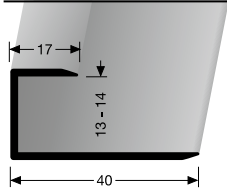

203 U
ungebohrt
undrilled
non percé

VE	10x2,70 m SBS	15x0,90 m SBS		
F4 Alu silber	211 030 45	211 030 40		
F9 Alu sand	211 030 95			
VE 10/15	26,50 €/St 9,81 €/m	8,20 €/St		
<VE	30,48 €/St 11,29 €/m	9,43 €/St		
F5 Alu gold	211 030 55			
F6 Alu bronze	211 030 65			
F2 Alu edelstahloptik	211 030 25	211 030 20		
VE 10/15	29,40 €/St 10,89 €/m	9,05 €/St		
<VE	33,81 €/St 12,52 €/m	10,41 €/St