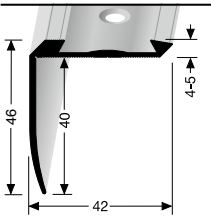

709
versenkt gebohrt
countersunk drilled
à perçement noyé