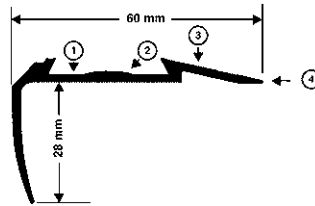

Sicherheitstreppenkantenprofile · für auswechselbare PVC-Einlagen
Safety stair nosings · for exchangeable PVC-inserts
Nez de marches de sécurité · pour inserts en PVC interchangeables

Profile für gerade Stufen aus Beton, Stein und Holz

- 1 PVC-Einlage
- 2 Stabilisierungswulst
- 3 rutschhemmende Längsrillen
- 4 Profil auslaufend

Profiles for straight steps of concrete, stone and wood

- 1 PVC insert
- 2 stabilization bead
- 3 slip resistant longitudinal nerves
- 4 ending border part

Seuils pour marches droites en béton, pierre et bois

- 1 insert en PVC
- 2 bourrelet de stabilisation
- 3 rainures longitudinales antidérapantes
- 4 terminaison du seuil

706

© KÜBERIT®