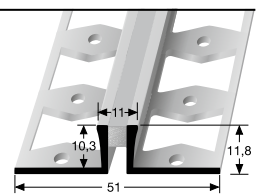

**304 S** ± 10,3 mm

geschlossen gestanz, mit Silikonfuge  
perforated base, with silicone joint  
estampé fermé, avec joint en silicone