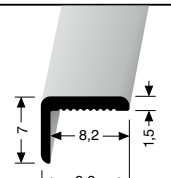

279 U/FW-R
ungebohrt
undrilled
non percé

Fertigwinkel - rechts
Prefabricated angle - right
Angle préfabriqué - droite

VE	1 x 0,3 m x 1,0 m	1 x 0,3 m x 1,5 m
F4 Alu silber	211 279 0149	211 279 0749
VE 1	29,10 €/St	31,35 €/St
F16 Alu pulv. schwarz	211 279 7119	211 279 7719
VE 1	32,20 €/St	34,75 €/St

**NEU! NEW!
NOUVEAU!**