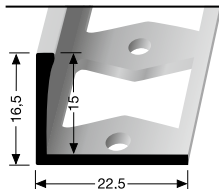

306 G ⇄ 15 mm
geschlossen gestanzt
perforated base
estampé fermé