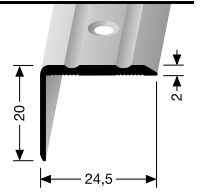

VE	10x5,00 m SBS	10x3,00 m SBS	10x2,70 m SBS	10x2,50 m SBS	15x1,00 m SBS	15x0,90 m SBS
F3 Alu poliert	316 350 37	316 350 38	316 350 35	316 350 34	316 350 31	316 350 30
F4 Alu silber	316 350 47	316 350 48	316 350 45	316 350 44	316 350 41	316 350 40
F9 Alu sand	316 350 97	316 350 98	316 350 95	316 350 94	316 350 91	316 350 90
VE 10/15	30,30 €/St 6,06 €/m	18,10 €/St 6,03 €/m	16,25 €/St 6,02 €/m	15,20 €/St 6,08 €/m	6,40 €/St	6,00 €/St
<VE	34,85 €/St 6,97 €/m	20,82 €/St 6,94 €/m	18,69 €/St 6,92 €/m	17,48 €/St 6,99 €/m	7,36 €/St	6,90 €/St
F5 Alu gold	316 350 57	316 350 58	316 350 55	316 350 54	316 350 51	316 350 50
F6 Alu bronze	316 350 67	316 350 68	316 350 65	316 350 64	316 350 61	316 350 60
F2 Alu edelstahloptik	316 350 27	316 350 28	316 350 25	316 350 24	316 350 21	316 350 20
VE 10/15	34,55 €/St 6,91 €/m	20,65 €/St 6,88 €/m	18,55 €/St 6,87 €/m	17,35 €/St 6,94 €/m	7,10 €/St	6,55 €/St
<VE	39,73 €/St 7,95 €/m	23,75 €/St 7,92 €/m	21,33 €/St 7,90 €/m	19,95 €/St 7,98 €/m	8,17 €/St	7,53 €/St
F4G Alu silber f. g.		316 235 8048			316 235 8041	
VE 10/15		26,70 €/St 8,90 €/m			9,25 €/St	
<VE		30,71 €/St 10,24 €/m			10,64 €/St	
F1G Alu platinumium f. g.		316 235 8018			316 235 8011	
VE 10/15		28,45 €/St 9,48 €/m			9,80 €/St	
<VE		32,72 €/St 10,91 €/m			11,27 €/St	

einfach biegsam
easy bendable
cintrable

235

versenkt gebohrt
countersunk drilled
à percement noyé

Fertigwinkel - siehe Seite 116
Prefabricated angle - see page 116
Angle préfabriqué - voir page 116

VE	10x5,00 m SBS	10x3,00 m SBS	10x2,70 m SBS	10x2,50 m SBS	15x1,00 m SBS	15x0,90 m SBS
F3 Alu poliert	215 350 37	215 350 38	215 350 35	215 350 34	215 350 31	215 350 30
F4 Alu silber	215 350 47	215 350 48	215 350 45	215 350 44	215 350 41	215 350 40
F9 Alu sand	215 350 97	215 350 98	215 350 95	215 350 94	215 350 91	215 350 90
VE 10/15	33,35 €/St 6,67 €/m	19,85 €/St 6,62 €/m	17,95 €/St 6,65 €/m	16,75 €/St 6,70 €/m	6,70 €/St	6,15 €/St
<VE	38,35 €/St 7,67 €/m	22,83 €/St 7,61 €/m	20,64 €/St 7,64 €/m	19,26 €/St 7,70 €/m	7,71 €/St	7,07 €/St
F5 Alu gold	215 350 57	215 350 58	215 350 55	215 350 54	215 350 51	215 350 50
F6 Alu bronze	215 350 67	215 350 68	215 350 65	215 350 64	215 350 61	215 350 60
F2 Alu edelstahloptik	215 350 27	215 350 28	215 350 25	215 350 24	215 350 21	215 350 20
VE 10/15	37,05 €/St 7,41 €/m	22,10 €/St 7,37 €/m	19,85 €/St 7,35 €/m	18,55 €/St 7,42 €/m	7,45 €/St	6,85 €/St
<VE	42,61 €/St 8,52 €/m	25,42 €/St 8,47 €/m	22,83 €/St 8,46 €/m	21,33 €/St 8,53 €/m	8,57 €/St	7,88 €/St
F4G Alu silber f. g.		215 235 8048			215 235 8041	
VE 10/15		27,65 €/St 9,22 €/m			9,70 €/St	
<VE		31,80 €/St 10,60 €/m			11,16 €/St	
F1G Alu platinumium f. g.		215 235 8018			215 235 8011	
VE 10/15		29,90 €/St 9,97 €/m			10,45 €/St	
<VE		34,39 €/St 11,46 €/m			12,02 €/St	
F15 Alu pulv. weiß	215 235 7157	215 235 7158	215 235 7155		215 235 7151	
F16 Alu pulv. schwarz		215 235 7018	215 235 7015		215 235 7011	
VE 10/15	41,60 €/St 8,32 €/m	24,85 €/St 8,28 €/m	22,35 €/St 8,28 €/m		8,35 €/St	
<VE	47,84 €/St 9,57 €/m	28,58 €/St 9,53 €/m	25,70 €/St 9,52 €/m		9,60 €/St