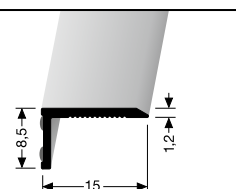

238 N/SK

selbstklebend
self-adhesive
auto-adhésif

Wandabschlussprofil
Wall end profile
Profilé de finition murale

VE	10x5,00 m SBS	10x2,50 m SBS		
F3	Alu poliert	317 801 0037	317 801 0034	
F4	Alu silber	317 801 0047	317 801 0044	
F9	Alu sand	317 801 0097	317 801 0094	
VE 10	32,75 €/St 6,55 €/m	16,45 €/St 6,58 €/m		
<VE	37,66 €/St 7,53 €/m	18,92 €/St 7,57 €/m		
F2G	Alu edelstahloptik f. g.	317 801 0027	317 801 0024	
VE 10	40,35 €/St 8,07 €/m	20,30 €/St 8,12 €/m		
<VE	46,40 €/St 9,28 €/m	23,35 €/St 9,34 €/m