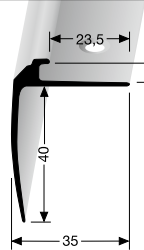

852

versenkt gebohrt
countersunk drilled
à percement noyé

VE	10x5,00 m SBS	10x2,50 m SBS		
F3 Alu poliert	323 570 37	323 570 34		
F4 Alu silber	323 570 47	323 570 44		
F9 Alu sand	323 570 97	323 570 94		
VE 10	51,10 €/St 10,22 €/m	25,55 €/St 10,22 €/m		
<VE	58,77 €/St 11,75 €/m	29,38 €/St 11,75 €/m		
F5 Alu gold	323 570 57	323 570 54		
F6 Alu bronze	323 570 67	323 570 64		
F2 Alu edelstahloptik	323 570 27	323 570 24		
VE 10	57,25 €/St 11,45 €/m	28,60 €/St 11,44 €/m		
<VE	65,84 €/St 13,17 €/m	32,89 €/St 13,16 €/m