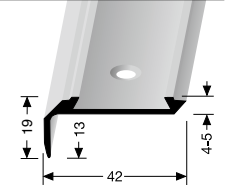

701
versenkt gebohrt
countersunk drilled
à perçement noyé

VE	10x5,00 m SBS	10x2,50 m SBS		
F3 Alu poliert	323 020 37	323 020 34		
F4 Alu silber	323 020 47	323 020 44		
F9 Alu sand	323 020 97	323 020 94		
VE 10	56,90 €/St 11,38 €/m	28,50 €/St 11,40 €/m		
<VE	65,44 €/St 13,09 €/m	32,78 €/St 13,11 €/m		
F5 Alu gold	323 020 57	323 020 54		
F6 Alu bronze	323 020 67	323 020 64		
F2 Alu edelstahloptik	323 020 27	323 020 24		
VE 10	59,30 €/St 11,86 €/m	29,70 €/St 11,88 €/m		
<VE	68,20 €/St 13,64 €/m	34,16 €/St 13,66 €/m		
F7 Messing poliert ♦	323 020 77	323 020 74		
VE 10	244,20 €/St 48,84 €/m	121,65 €/St 48,66 €/m		
<VE	280,83 €/St 56,17 €/m	139,90 €/St 55,96 €/m