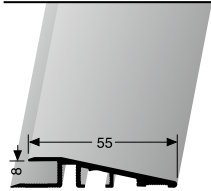

Rampenprofile
Ramp profiles
Seuils de rampe