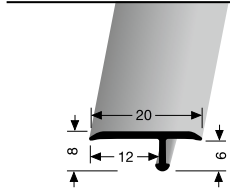

Einfach biegbare T-Profile
Easy bendable T-profiles
Seuils en T cintrables

291
einfach biegbar
easy bendable
cintrable

VE		10x2,70 m SBS		
F3 Alu poliert	219 910 35			
F4 Alu silber	219 910 45			
F9 Alu sand	219 910 95			
VE 10	12,80 €/St			
	4,74 €/m			
<VE	14,72 €/St			
	5,45 €/m			
F5 Alu gold	219 910 55			
F6 Alu bronze	219 910 65			
VE 10	14,35 €/St			
	5,31 €/m			
<VE	16,50 €/St			
	6,11 €/m			
F2G Alu edelstahloptik f. g.	219 910 25			
VE 10	16,65 €/St			
	6,17 €/m			
<VE	19,15 €/St			
	7,09 €/m