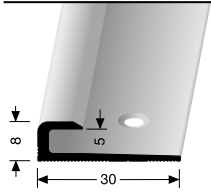

802
versenkt gebohrt
countersunk drilled
à percement noyé

VE	10x5,00 m SBS	10x2,50 m SBS		
F3 Alu poliert	317 802 0037	317 802 0034		
F4 Alu silber	317 802 0047	317 802 0044		
F9 Alu sand	317 802 0097	317 802 0094		
VE 10	33,65 €/St 6,73 €/m	16,95 €/St 6,78 €/m		
<VE	38,70 €/St 7,74 €/m	19,49 €/St 7,80 €/m		
F2G Alu edelstahloptik f. g.	317 802 0027	317 802 0024		
VE 10	41,30 €/St 8,26 €/m	20,70 €/St 8,28 €/m		
<VE	47,50 €/St 9,50 €/m	23,81 €/St 9,52 €/m