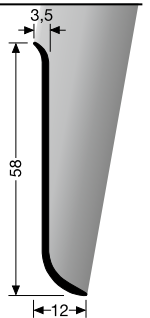

912 U

ungebohrt
undrilled
non percé

VE	10x2,50 m SBS			
F4 Alu silber	220 913 0544			
VE 10	31,10 €/St 12,44 €/m			
<VE	35,77 €/St 14,31 €/m			
F2G Alu edelstahloptik f. g.	220 913 0524			
VE 10	36,10 €/St 14,44 €/m			
<VE	41,52 €/St 16,61 €/m			

◀ edelstahloptik ist einseitig fein geschliffen - stainless steel optic is fine grinded on one side - optique inox poli sur une face