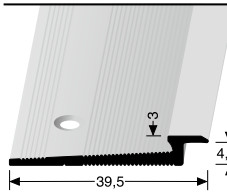

346

versenkt gebohrt
countersunk drilled
à percement noyé