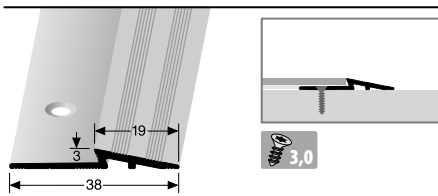

330

versenkt gebohrt
countersunk drilled
à perçement noyé

VE		10x2,70 m SBS		
F3 Alu poliert	317 330 0035			
F4 Alu silber	317 330 0045			
F9 Alu sand	317 330 0095			
VE 10	18,55 €/St 6,87 €/m			
<VE	21,33 €/St 7,90 €/m			
F5 Alu gold	317 330 0055			
F6 Alu bronze	317 330 0065			
F2 Alu edelstahloptik	317 330 0025			
VE 10	20,70 €/St 7,67 €/m			
<VE	23,81 €/St 8,82 €/m