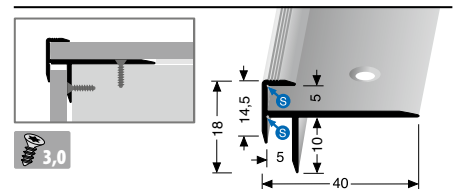

830

doppelt versetzt versenkt gebohrt
double offset countersunk drilled
à percement noyé décalé double