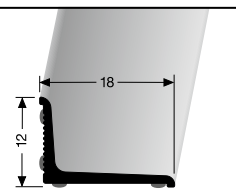

369 N/SK

selbstklebend
self-adhesive
auto-adhésif

Wandabschlussprofil
Wall end profile
Profilé de finition murale

Auf Wunsch können alle Aluminiumprofile mit Pulverbeschichtung in RAL-Farben geliefert werden!
On request all aluminium profiles can be delivered with powder-coating in RAL colours!
Sur demande tous les seuils de aluminium sont disponibles avec revêtement par poudre en RAL couleur!

VE	10x2,70 m SBS			
F4	Alu silber	215 238 0045		
F9	Alu sand	215 238 0095		
VE 10	18,75 €/St 6,94 €/m			
<VE	21,56 €/St 7,99 €/m			
F5	Alu gold	215 238 0055		
F6	Alu bronze	215 238 0065		
VE 10	20,45 €/St 7,57 €/m			
<VE	23,52 €/St 8,71 €/m			
F2G	Alu edelstahloptik f. g.	215 238 0025		
VE 10	22,00 €/St 8,15 €/m			
<VE	25,30 €/St 9,37 €/m