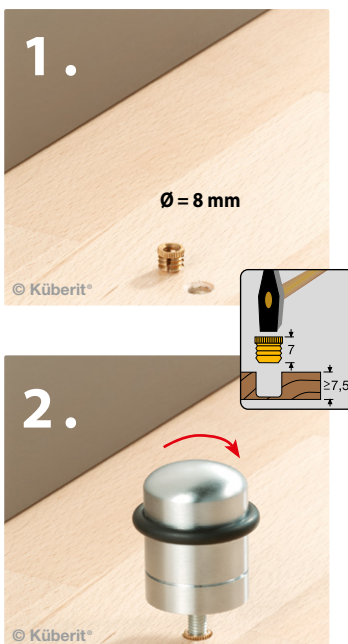

**738**

**Türstopper aus Messing, massiv**  
 door stopper made of brass, solid  
 butoir de porte laiton, massif

**mit Spreitzdübel und Stockschraube mit Dübel**  
 with expansion anchor and hangerbolt with dowel  
 avec cheville extensible et vis avec cheville