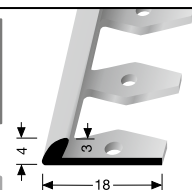

**356 EB**  $\updownarrow$  2,5 mm

offen gestanzt, einfach biegbar  
open punched, easy bendable  
estampé ouvert, cintrable

VE		10x2,50 m SBS		
F4 Alu silber	219 570 44			
VE 10	<b>15,70 €/St</b> 6,28 €/m			
<VE	18,06 €/St 7,22 €/m			