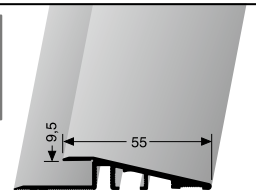

VE	10x3,15 m SBS	10x3,15 m SBS		
F4 Alu silber	211 262 9048 ▲	211 262 0048		
VE 10	66,45 €/St 21,10 €/m	56,90 €/St 18,06 €/m		
<VE	76,42 €/St 24,26 €/m	65,44 €/St 20,77 €/m		

▲ mit Dichtlippe · with sealing lip · avec lèvre d'étanchéité

262 U

ungebohrt, mit Verbindern
undrilled, with connectors
non percé, avec éléments de raccord

VE	1x200 mm SBS	1x200 mm SBS		
F4 Alu silber	211 262 9349 ▲	211 262 0349		
VE 1	61,00 €/St	58,15 €/St		

▲ mit Dichtlippe · with sealing lip · avec lèvre d'étanchéité