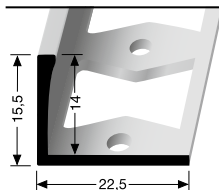

311 G ⇄ 14 mm
geschlossen gestanzt
perforated base
estampé fermé