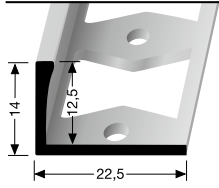

305 G ⇄ 12,5 mm
geschlossen gestanzt
perforated base
estampé fermé