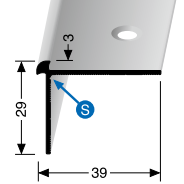

871 EV
versenkt gebohrt, zweiteilig
countersunk drilled, two-part
à perçement noyé, en deux parties

VE	1x1,0 m x 0,3 m	1x1,5 m x 0,3 m		
F4 Alu silber	223 871 064 9	223 871 104 9		
VE1	107,25 €/St	112,95 €/St		

runde Ecken - rechts
rounded edges - right
bords arrondis - droite