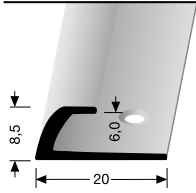

362
versenkt gebohrt
countersunk drilled
à percement noyé