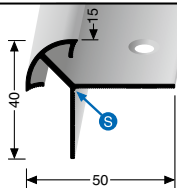

876

doppelt versetzt versenkt gebohrt
double offset countersunk drilled
à perçement noyé décalé double

**NEU! NEW!
NOUVEAU!**

VE	10x5,00 m SBS	10x2,50 m SBS		
F4 Alu silber	323 876 0047	323 876 0044		
VE 10	67,15 €/St 13,43 €/m	33,55 €/St 13,42 €/m		
<VE	77,22 €/St 15,44 €/m	38,58 €/St 15,43 €/m		
F2 Alu edelstahloptik	323 876 0027	323 876 0024		
VE 10	74,60 €/St 14,92 €/m	37,30 €/St 14,92 €/m		
<VE	85,79 €/St 17,16 €/m	42,90 €/St 17,16 €/m		
F16 Alu pulv. schwarz	323 876 7017	323 876 7014		
VE 10	78,75 €/St 15,75 €/m	39,40 €/St 15,76 €/m		
<VE	90,56 €/St 18,11 €/m	45,31 €/St 18,12 €/m		

Ecklösungen für offene Stufen auf Anfrage erhältlich · corner solutions for open steps available on request · solutions d'angle pour marches ouvertes disponibles sur demande