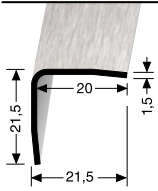

272 U

ungebohrt, 3-fach gekantet
undrilled, 3-side edged
non percé, 3 fois plié

VE	10x2,50 m SBS			
F8G Edelstahl m. gebürstet	227 272 4024			
VE 10	46,40 €/St			
	18,56 €/m			
<VE	53,36 €/St			
	21,34 €/m