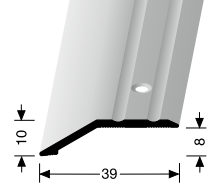

VE	10x3,00 m SBS	10x2,70 m SBS	15x1,00 m SBS	15x0,90 m SBS
F4 Alu silber	317 440 48	317 440 45	317 440 41	317 440 40
F9 Alu sand	317 440 98	317 440 95	317 440 91	317 440 90
VE 10/15	22,45 €/St 7,48 €/m	20,20 €/St 7,48 €/m	7,85 €/St	7,10 €/St
<VE	25,82 €/St 8,61 €/m	23,23 €/St 8,60 €/m	9,03 €/St	8,17 €/St
F5 Alu gold	317 440 58	317 440 55		317 440 50
F6 Alu bronze	317 440 68	317 440 65		317 440 60
F2 Alu edelstahloptik	317 440 28	317 440 25	317 440 21	317 440 20
VE 10/15	24,50 €/St 8,17 €/m	22,00 €/St 8,15 €/m	8,60 €/St	7,55 €/St
<VE	28,18 €/St 9,39 €/m	25,30 €/St 9,37 €/m	9,89 €/St	8,68 €/St

244

versenkt gebohrt
countersunk drilled
à percement noyé

VE	10x3,00 m SBS	10x2,70 m SBS	15x1,00 m SBS	15x0,90 m SBS
F4 Alu silber	215 440 48	215 440 45	215 440 41	215 440 40
F9 Alu sand	215 440 98	215 440 95	215 440 91	215 440 90
VE 10/15	24,10 €/St 8,03 €/m	21,65 €/St 8,02 €/m	8,25 €/St	7,90 €/St
<VE	27,72 €/St 9,24 €/m	24,90 €/St 9,22 €/m	9,49 €/St	9,09 €/St
F5 Alu gold	215 440 58	215 440 55		215 440 50
F6 Alu bronze	215 440 68	215 440 65		215 440 60
F2 Alu edelstahloptik	215 440 28	215 440 25	215 440 21	215 440 20
VE 10/15	25,75 €/St 8,58 €/m	23,20 €/St 8,59 €/m	8,80 €/St	8,00 €/St
<VE	29,61 €/St 9,87 €/m	26,68 €/St 9,88 €/m	10,12 €/St	9,20 €/St
F15 Alu pulv. weiß		215 244 7155		215 244 7150
F16 Alu pulv. schwarz	215 244 7018	215 244 7015		215 244 7010
VE 10/15	28,30 €/St 9,43 €/m	25,50 €/St 9,44 €/m		9,00 €/St
<VE	32,55 €/St 10,85 €/m	29,33 €/St 10,86 €/m		10,35 €/St