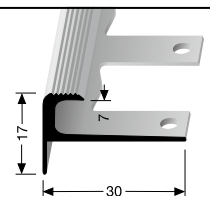

808 EB ⇄ 7 mm

offen gestanzt, einfach biegsam
open punched, easy bendable
estampé ouvert, cintrable

VE	10x5,00 m SBS	10x2,50 m SBS		
F4 Alu silber	219 810 0047	219 810 0044		
VE 10	56,25 €/St 11,25 €/m	28,30 €/St 11,32 €/m		
<VE	64,59 €/St 12,94 €/m	32,55 €/St 13,02 €/m		
F2 Alu edelstahloptik	219 810 0027	219 810 0024		
VE 10	59,65 €/St 11,93 €/m	29,95 €/St 11,98 €/m		
<VE	68,60 €/St 13,72 €/m	34,44 €/St 13,78 €/m