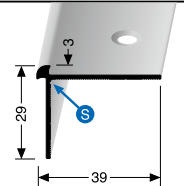

871 EV-R
versenkt gebohrt, zweiteilig
countersunk drilled, two-part
à perçement noyé, en deux parties

VE	1x0,3 m x 1,0 m	1x0,3 m x 1,5 m		
F4 Alu silber	223 871 054 9	223 871 094 9		
VE1	107,25 €/St	112,95 €/St		

runde Ecken - links
rounded edges - left
bords arrondis - gauche