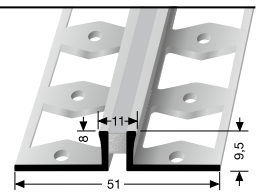

303 S ± 8 mm

geschlossen gestanz, mit Silikonfuge
perforated base, with silicone joint
estampé fermé, avec joint en silicone

VE	10x2,50 m SBS			
F4 Alu silber / S10	219 043 44			
VE 10	63,65 €/St 25,46 €/m			
<VE	73,20 €/St 29,28 €/m			
F4 Alu silber / S20	219 304 1344			
VE 10	64,20 €/St 25,68 €/m			
<VE	73,83 €/St 29,53 €/m			
F8 Edelstahl poliert / S10	219 304 0384			
VE 10	90,20 €/St 36,08 €/m		TOLERANZ / TOLERANCE ± 0,5 mm	
<VE	103,73 €/St 41,49 €/m			
F8 Edelstahl poliert / S20	219 304 1384			
VE 10	90,80 €/St 36,32 €/m		TOLERANZ / TOLERANCE ± 0,5 mm	
<VE	104,42 €/St 41,77 €/m