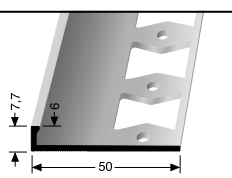

NEU! NEW!  
NOUVEAU!

**988 G**  $\updownarrow$  6 mm  
 geschlossen gestanz  
 perforated base  
 estampé fermé

**Einsetzbar auch als Aufputz-Sockelleisten für Bodeneinlagen**

Can also be used as surface-mounted skirting boards for floor inserts  
 Utilisable également comme plinthes apparentes pour les inserts de sol