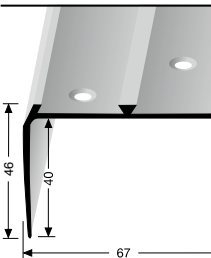

704
versetzt versenkt gebohrt
offset countersunk drilled
à perçement noyé décalé

VE	6x5,00 m SBS	6x2,50 m SBS		
F4 Alu silber	323 040 47	323 040 44		
F9 Alu sand	323 040 97	323 040 94		
VE 6	75,55 €/St 15,11 €/m	37,75 €/St 15,10 €/m		
<VE	86,88 €/St 17,38 €/m	43,41 €/St 17,36 €/m		
F5 Alu gold	323 040 57	323 040 54		
F6 Alu bronze	323 040 67	323 040 64		
F2 Alu edelstahloptik	323 040 27	323 040 24		
VE 6	83,45 €/St 16,69 €/m	41,70 €/St 16,68 €/m		
<VE	95,97 €/St 19,19 €/m	47,96 €/St 19,18 €/m		

PVC-Einlagen separat erhältlich – siehe Seite 87 · PVC inserts available separately – see page 87 · Inserts en PVC disponibles séparément – voir page 89

Ⓢ mit Sollbiegestelle · with predetermined bending point · avec un point de flexion prédéterminé