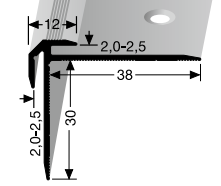

832

doppelt versetzt versenkt gebohrt
double offset countersunk drilled
à percement noyé décalé double

VE	6x5,00 m SBS	6x2,50 m SBS		
F3 Alu poliert	323 835 0037	323 835 0034		
F4 Alu silber	323 835 0047	323 835 0044		
F9 Alu sand	323 835 0097	323 835 0094		
VE 6	64,55 €/St 12,91 €/m	32,40 €/St 12,96 €/m		
<VE	74,23 €/St 14,85 €/m	37,26 €/St 14,90 €/m		
F5 Alu gold	323 835 0057	323 835 0054		
F6 Alu bronze	323 835 0067	323 835 0064		
F2 Alu edelstahloptik	323 835 0027	323 835 0024		
VE 6	72,45 €/St 14,49 €/m	36,40 €/St 14,56 €/m		
<VE	83,32 €/St 16,66 €/m	41,86 €/St 16,74 €/m