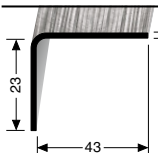

544 U

ungebohrt, 1-fach gekantet
undrilled, 1-side edged
non percé, 1 fois plié