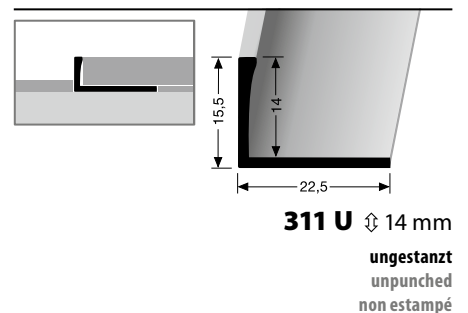

VE	10x2,50 m SBS			
F0 Alu natur	219 311 0204			
VE 10	12,20 €/St 4,88 €/m			
<VE	14,03 €/St 5,61 €/m			
F3 Alu poliert	219 311 0234			
F4 Alu silber	219 311 0244			
VE 10	14,80 €/St 5,92 €/m			
<VE	17,02 €/St 6,81 €/m			
F2 Alu edelstahloptik	219 311 0224			
VE 10	16,15 €/St 6,46 €/m			
<VE	18,57 €/St 7,43 €/m