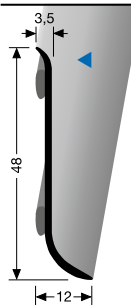

911 SK

selbstklebend
self-adhesive
auto-adhésif

VE		10x2,50 m SBS		
F4 Alu silber	220 115 44			
VE 10	25,90 €/St			
	10,36 €/m			
<VE	29,79 €/St			
	11,92 €/m			
F2G Alu edelstahloptik f. g.	220 115 24			
VE 10	29,95 €/St			
	11,98 €/m			
<VE	34,44 €/St			
	13,78 €/m			

◀ edelstahloptik ist einseitig fein geschliffen - stainless steel optic is fine grinded on one side - optique inox poli sur une face