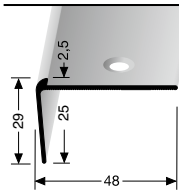

853

versenkt gebohrt
countersunk drilled
à percement noyé

VE	10x5,00 m SBS	10x2,50 m SBS
F4 Alu silber	323 853 0047	323 853 0044
VE 10	51,95 €/St 10,39 €/m	26,00 €/St 10,40 €/m
<VE	59,74 €/St 11,95 €/m	29,90 €/St 11,96 €/m
F2 Alu edelstahloptik	323 853 0027	323 853 0024
VE 10	54,30 €/St 10,86 €/m	27,20 €/St 10,88 €/m
<VE	62,45 €/St 12,49 €/m	31,28 €/St 12,51 €/m

runde Ecken - auf Anfrage verfügbar - rounded edges - available on request - bords arrondis - disponible sur demande