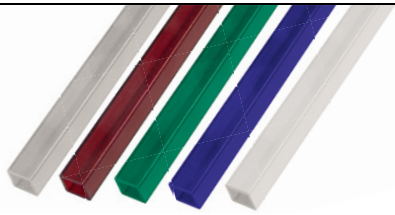

Treppenkantenprofile · für LED-Leuchten
Stair nosings · for LED lights
Nez de marches · pour diode électroluminescente LED

894
Rohr für LED-Leuchte
tube for LED lights
Tube pour diode électroluminescente LED

VE	10 x 2,0 m			
PC0 klar, transparent	123 891 9913			
PC13 rot, red, rouge	123 891 9933			
PC54 grün, green, vert ♦	123 891 9943			
PC44 blau, blue, bleu	123 891 9923			
VE 10	11,90 €/St 5,95 €/m			
PC1 milchig, milky	123 891 9993			
VE 10	15,00 €/St 7,50 €/m