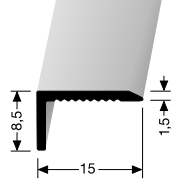

NEU! NEW!
NOUVEAU!

Fertigwinkel - siehe Seite 119
Prefabricated angle - see page 119
Angle préfabriqué - voir page 119

279 U

ungebohrt
undrilled
non percé

VE		10x2,70 m SBS	
F3 Alu poliert	216 380 35		
F4 Alu silber	216 380 45		
F9 Alu sand	216 380 95		
VE 10	12,00 €/St		
	4,44 €/m		
<VE	13,80 €/St		
	5,11 €/m		
F5 Alu gold	216 380 55		
F6 Alu bronze	216 380 65		
VE 10	13,30 €/St		
	4,93 €/m		
<VE	15,30 €/St		
	5,67 €/m		
F2G Alu edelstahloptik f. g.	216 380 25		
VE 10	14,80 €/St		
	5,48 €/m		
<VE	17,02 €/St		
	6,30 €/m		

238 U

ungebohrt
undrilled
non percé

VE		10x5,00 m SBS		10x2,50 m SBS	
F3 Alu poliert	211 277 0037	211 277 0037	211 277 0034		
F4 Alu silber	211 277 0047	211 277 0047	211 277 0044		
F9 Alu sand	211 277 0097	211 277 0097	211 277 0094		
VE 10	26,90 €/St	13,55 €/St			
	5,38 €/m	5,42 €/m			
<VE	30,94 €/St	15,58 €/St			
	6,19 €/m	6,23 €/m			
F5 Alu gold	211 277 0057	211 277 0057	211 277 0054		
F6 Alu bronze	211 277 0067	211 277 0067	211 277 0064		
VE 10	30,60 €/St	15,40 €/St			
	6,12 €/m	6,16 €/m			
<VE	35,19 €/St	17,71 €/St			
	7,04 €/m	7,08 €/m			
F2G Alu edelstahloptik f. g.	211 277 0027	211 277 0027	211 277 0024		
VE 10	33,00 €/St	16,65 €/St			
	6,60 €/m	6,66 €/m			
<VE	37,95 €/St	19,15 €/St			
	7,59 €/m	7,66 €/m			
F15 Alu pulv. weiß		211 277 7154			
VE 10		19,60 €/St			
		7,84 €/m			
<VE		22,54 €/St			
		9,02 €/m