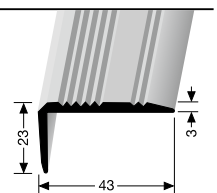

225 U/FW-L

ungebohrt
undrilled
non percé