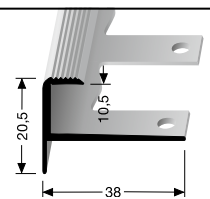

**811 EB** ⇄ 10,5 mm

offen gestanzt, einfach biegsam  
open punched, easy bendable  
estampé ouvert, cintrable

**Einfach biegbare Treppenantenprofile**  
**Easy bendable stair nosings**  
**Nez de marches cintrables**