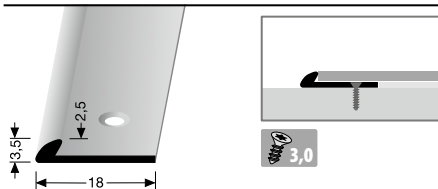

356
versenkt gebohrt
countersunk drilled
à percement noyé