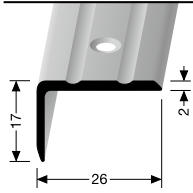

237
versenkt gebohrt
countersunk drilled
à perçement noyé