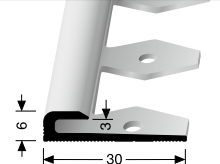

**297 EB** ± 7 mm

offen gestanzt, einfach biegbar  
open punched, easy bendable  
estampé ouvert, cintrable

VE		10x2,50 m SBS		
F4 Alu silber	219 801 0044			
VE 10	<b>20,00 €/St</b> 8,00 €/m			
<VE	23,00 €/St 9,20 €/m			