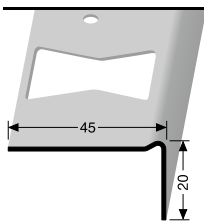

RW S

gebohrt
drilled
percé

VE	30x1,00 m				
SV Stahl verzinkt	149 000 31				
VE 30	187,75 €/Krt				

mit 20 mm Nase
für abgenutzte Steinstufen
nose 20 mm
for worn stone steps
avec nez de 20 mm
pour marches en béton totalement usées

inkl. Senkkopf-Torx-Schrauben
incl. countersunk Torx screws
incl. tête fraisée vis Torx
4,0 x 30 mm - 200 St./pc.

inkl. Dübel
incl. dowels
incl. chevilles
6,0 x 30 mm - 200 St./pc.

für Typ 20+38 · for type 20+38 · pour type 20+38			für Typ S · for type S · pour type S					
	VE 2,4 x 25 mm Schraubnägel screw nails clous taraudeurs verzinkt, galvanized, galvanisés	500/Bt 147 03 008 10,70 €/Bt		VE 4,0 x 30 mm T20 Senkkopf-Torx-Schrauben countersunk Torx screws tête fraisée vis Torx verzinkt, galvanized, galvanisés	200/Krt 147 03 019 12,25 €/Krt		VE 6,0 x 30 mm Dübel aus Nylon, grau nylon dowels, grey chevilles en nylon, gris für Schrauben von / for screws of / pour vis de 3,5-5 mm	200/Krt 047 00 218 3,35 €/Krt