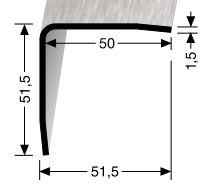

VE	10x2,50 m SBS		
F8G Edelstahl m. gebürstet	227 276 4024		
VE 10	87,95 €/St 35,18 €/m		
<VE	101,14 €/St 40,46 €/m		

276 U

ungebohrt, 3-fach gekantet
undrilled, 3-side edged
non percé, 3 fois plié

VE	10x2,50 m SBS		
F8G Edelstahl m. gebürstet	211 542 4024		
VE 10	44,00 €/St 17,60 €/m		
<VE	50,60 €/St 20,24 €/m