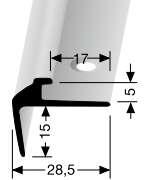

850

versenkt gebohrt
countersunk drilled
à percement noyé

VE	10x5,00 m SBS	10x2,50 m SBS		
F3 Alu poliert	323 520 37	323 520 34		
F4 Alu silber	323 520 47	323 520 44		
F9 Alu sand	323 520 97	323 520 94		
VE 10	59,65 €/St 11,93 €/m	29,80 €/St 11,92 €/m		
<VE	68,60 €/St 13,72 €/m	34,27 €/St 13,71 €/m		
F5 Alu gold	323 520 57	323 520 54		
F6 Alu bronze	323 520 67	323 520 64		
F2 Alu edelstahloptik	323 520 27	323 520 24		
VE 10	63,00 €/St 12,60 €/m	31,55 €/St 12,62 €/m		
<VE	72,45 €/St 14,49 €/m	36,28 €/St 14,51 €/m