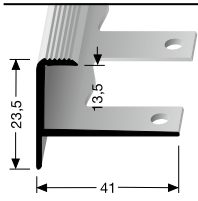

**811 EB** ⇄ 10,5 mm

offen gestanzt, einfach biegsam  
open punched, easy bendable  
estampé ouvert, cintrable

**Einfach biegbare Treppenantenprofile**  
**Easy bendable stair nosings**  
**Nez de marches cintrables**