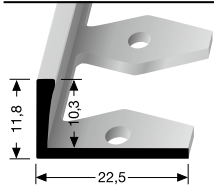

**303** ⇄ 8 mm

offen gestanzt, einfach biegbar  
open punched, easy bendable  
estampé ouvert, cintrable

**Einfach biegbare Profile**  
Easy bendable profiles  
Seuils cintrables

**304** ∅ 10,3 mm

offen gestanzt, einfach biegbar  
open punched, easy bendable  
estampé ouvert, cintrable