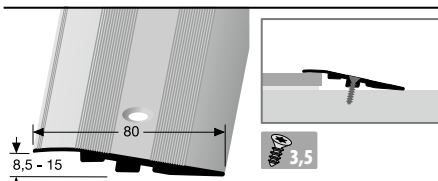

268

versenkt gebohrt
countersunk drilled
à perçement noyé

8,5 – 13 mm für Schwerlasten,
for heavy weights, pour chariots lourds
8,5 – 15 mm für Rollstühle etc,
for wheelchairs, pour chaises roulantes

VE		10x2,70 m SBS		
F4 Alu silber	317 268 0045			
F9 Alu sand	317 268 0095			
VE 10	58,85 €/St 21,80 €/m			
<VE	67,68 €/St 25,07 €/m			
F5 Alu gold	317 268 0055			
F6 Alu bronze	317 268 0065			
F2 Alu edelstahloptik	317 268 0025			
VE 10	62,65 €/St 23,20 €/m			
<VE	72,05 €/St 26,69 €/m