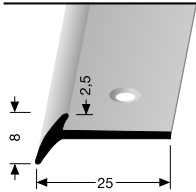

3,0

kueberit.com/qr/927

VE	10x5,00 m SBS	10x2,50 m SBS	15x1,00 m SBS
<b>F4</b> Alu silber	317 620 47	317 620 44	317 620 41
<b>VE 10/15</b>	<b>29,65 €/St</b> 5,93 €/m	<b>14,90 €/St</b> 5,96 €/m	<b>6,20 €/St</b>
<VE	34,10 €/St 6,82 €/m	17,14 €/St 6,86 €/m	7,13 €/St
<b>F2</b> Alu edelstahloptik	317 620 27	317 620 24	317 620 21
<b>VE 10/15</b>	<b>33,65 €/St</b> 6,73 €/m	<b>16,95 €/St</b> 6,78 €/m	<b>6,95 €/St</b>
<VE	38,70 €/St 7,74 €/m	19,49 €/St 7,80 €/m	7,99 €/St
<b>F7</b> Messing poliert		317 620 74	317 620 71
<b>VE 10/15</b>		<b>49,50 €/St</b> 19,80 €/m	<b>20,10 €/St</b>
<VE		56,93 €/St 22,77 €/m	23,12 €/St