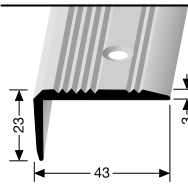

**226**

**versenkt gebohrt**  
**countersunk drilled**  
**à percement noyé**

VE	10x5,00 m SBS	10x2,50 m SBS		
F3 Alu poliert	316 240 37	316 240 34		
F4 Alu silber	316 240 47	316 240 44		
F9 Alu sand	316 240 97	316 240 94		
VE 10	<b>52,60 €/St</b> 10,52 €/m	<b>26,40 €/St</b> 10,56 €/m		
<VE	60,49 €/St 12,10 €/m	30,36 €/St 12,14 €/m		
F5 Alu gold	316 240 57	316 240 54		
F6 Alu bronze	316 240 67	316 240 64		
F2 Alu edelstahloptik	316 240 27	316 240 24		
VE 10	<b>57,80 €/St</b> 11,56 €/m	<b>28,95 €/St</b> 11,58 €/m		
<VE	66,47 €/St 13,29 €/m	33,29 €/St 13,32 €/m		
F7 Messing poliert	316 240 77	316 240 74		
VE 10	<b>228,55 €/St</b> 45,71 €/m	<b>113,90 €/St</b> 45,56 €/m		
<VE	262,83 €/St 52,57 €/m	130,99 €/St 52,40 €/m		