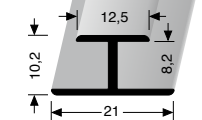

176 U ± 8,2 mm
ungebohrt
undrilled
non percé

Kombi Innen- /Außenecke · Combi internal/external corner · Combi coin intérieur/extérieur

VE		10x3,05 m		10x2,55 m	
F4 Alu silber	227 164 0048	227 164 0048		227 164 0044	
VE 10	19,90 €/St	18,15 €/St		18,15 €/St	
	6,52 €/m	7,12 €/m		7,12 €/m	
<VE	22,89 €/St	20,87 €/St		20,87 €/St	
	7,50 €/m	8,18 €/m		8,18 €/m	
F2G Alu edelstahloptik f. g.		227 164 0028		227 164 0024	
VE 10	24,00 €/St	21,60 €/St		21,60 €/St	
	7,87 €/m	8,47 €/m		8,47 €/m	
<VE	27,60 €/St	24,84 €/St		24,84 €/St	
	9,05 €/m	9,74 €/m		9,74 €/m	
F11 Alu silber glanz		227 164 8118		227 164 8114	
VE 10	25,70 €/St	23,95 €/St		23,95 €/St	
	8,43 €/m	9,39 €/m		9,39 €/m	
<VE	29,56 €/St	27,54 €/St		27,54 €/St	
	9,69 €/m	10,80 €/m		10,80 €/m