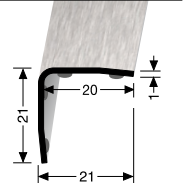

172 SK-K

selbstklebend, 3-fach gekantet
self-adhesive, 3-side edged
auto-adhésif, 3 fois plié