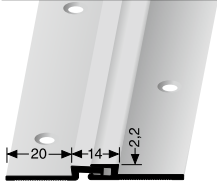

3,0
± 2,5 mm

316 ± 2,2 mm

versetzt versenkt gebohrt
offset countersunk drilled
à perçement noyé décalé

VE		10x2,70 m SBS		
F4 Alu silber	317 316 0345			
VE 10	48,80 €/St 18,07 €/m			
<VE	56,12 €/St 20,79 €/m			
F2 Alu edelstahloptik	317 316 0325			
VE 10	50,55 €/St 18,72 €/m			
<VE	58,13 €/St 21,53 €/m