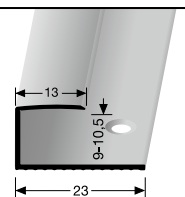

012

versenkt gebohrt
countersunk drilled
à percement noyé

VE		10x2,70 m SBS		
F4 Alu silber	317 015 0045			
F9 Alu sand	317 015 0095			
VE 10	16,65 €/St			
	6,17 €/m			
<VE	19,15 €/St			
	7,09 €/m			
F6 Alu bronze	317 015 0065			
F2 Alu edelstahloptik	317 015 0025			
VE 10	18,10 €/St			
	6,70 €/m			
<VE	20,82 €/St			
	7,71 €/m