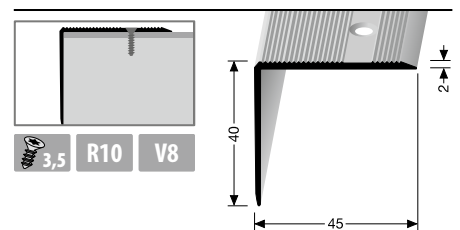

229

Fertigwinkel - siehe Seite 118
Prefabricated angle - see page 118
Angle préfabriqué - voir page 118

versenkt gebohrt
countersunk drilled
à percement noyé