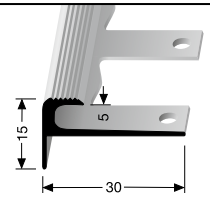

807 EB ⇄ 5 mm

offen gestanzt, einfach biegsam
open punched, easy bendable
estampé ouvert, cintrable

VE	10x5,00 m SBS	10x2,50 m SBS		
F4 Alu silber	219 808 0047	219 808 0044		
VE 10	55,60 €/St 11,12 €/m	28,00 €/St 11,20 €/m		
<VE	63,94 €/St 12,79 €/m	32,20 €/St 12,88 €/m		
F2 Alu edelstahloptik	219 808 0027	219 808 0024		
VE 10	59,65 €/St 11,93 €/m	29,95 €/St 11,98 €/m		
<VE	68,60 €/St 13,72 €/m	34,44 €/St 13,78 €/m