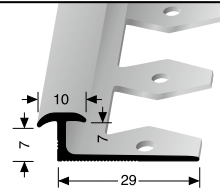

Einfach biegbare Einfass- und Trennprofile
Easy bendable edge trims and separation profile
Seuils cintrables à pincement et profilés de séparation

VE		10x2,70 m SBS		
F4 Alu silber	219 297 0045			
VE 10	29,10 €/St 10,78 €/m			
<VE	33,47 €/St 12,40 €/m			

297 EB ± 7 mm

offen gestanzt, einfach biegbar
open punched, easy bendable
estampé ouvert, cintrable

VE		10x2,50 m SBS		
F4 Alu silber	219 801 0044			
VE 10	20,00 €/St 8,00 €/m			
<VE	23,00 €/St 9,20 €/m