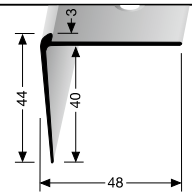

862 EC-R
versenkt gebohrt
countersunk drilled
à perçement noyé

VE	1 x 0,3 m x 1,0 m	1 x 0,3 m x 1,5 m		
F4 Alu silber	223 862 014 9	223 862 074 9		
VE1	80,45 €/St	86,10 €/St		

runde Ecken - links
rounded edges - left
bords arrondis - gauche