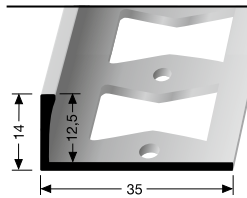

335 G ∅ 12,5 mm
geschlossen gestanzt
perforated base
estampé fermé

VE		10x2,50 m SBS		
F0 Alu natur	219 351 04			
VE 10	16,15 €/St 6,46 €/m			
<VE	18,57 €/St 7,43 €/m			
F3 Alu poliert	219 351 34			
F4 Alu silber	219 351 44			
F9 Alu sand	219 351 94			
VE 10	19,45 €/St 7,78 €/m			
<VE	22,37 €/St 8,95 €/m			
F5 Alu gold	219 351 54			
F6 Alu bronze	219 351 64			
F2 Alu edelstahloptik	219 351 24			
VE 10	21,60 €/St 8,64 €/m			
<VE	24,84 €/St 9,94 €/m