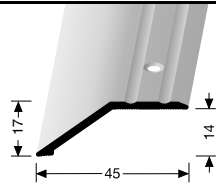

241

versenkt gebohrt
countersunk drilled
à percement noyé