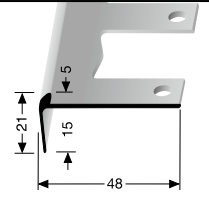

863 EB ± 5 mm

offen gestanzt, einfach biegsam
open punched, easy bendable
estampé ouvert, cintrable

VE	10x5,00 m SBS	10x2,50 m SBS		
F4 Alu silber	219 864 0047	219 864 0044		
VE 10	66,10 €/St 13,22 €/m	33,20 €/St 13,28 €/m		
<VE	76,02 €/St 15,20 €/m	38,18 €/St 15,27 €/m		
F2 Alu edelstahloptik	219 864 0027	219 864 0024		
VE 10	70,05 €/St 14,01 €/m	35,20 €/St 14,08 €/m		
<VE	80,56 €/St 16,11 €/m	40,48 €/St 16,19 €/m