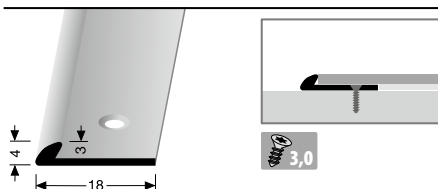

**356**  
**versenkt gebohrt**  
**countersunk drilled**  
**à percement noyé**

**357**  
**versenkt gebohrt**  
**countersunk drilled**  
**à percement noyé**

VE	10x2,70 m SBS	15x0,90 m SBS		
F4 Alu silber	317 830 45	317 830 40		
F9 Alu sand	317 830 95	317 830 90		
VE 10/15	<b>24,20 €/St</b> 8,96 €/m	<b>8,45 €/St</b>		
<VE	27,83 €/St 10,31 €/m	9,72 €/St		
F5 Alu gold	317 830 55	317 830 50		
F6 Alu bronze	317 830 65	317 830 60		
F2 Alu edelstahloptik	317 830 25	317 830 20		
VE 10/15	<b>27,15 €/St</b> 10,06 €/m	<b>9,40 €/St</b>		
<VE	31,22 €/St 11,56 €/m	10,81 €/St		