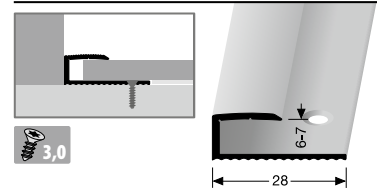

192

versenkt gebohrt
countersunk drilled
à percement noyé

VE	10x2,70 m SBS			
F4 Alu silber	317 960 45			
VE 10	19,40 €/St 7,19 €/m			
<VE	22,31 €/St 8,26 €/m			
F2G Alu edelstahloptik f. g.	317 960 25			
VE 10	24,50 €/St 9,07 €/m			
<VE	28,18 €/St 10,44 €/m