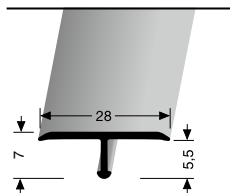

293
einfach biegbar
easy bendable
cintrable

VE		10x2,70 m SBS		
F3 Alu poliert	219 930 35			
F4 Alu silber	219 930 45			
F9 Alu sand	219 930 95			
VE 10	14,50 €/St			
	5,37 €/m			
<VE	16,68 €/St			
	6,18 €/m			
F5 Alu gold	219 930 55			
F6 Alu bronze	219 930 65			
VE 10	16,15 €/St			
	5,98 €/m			
<VE	18,57 €/St			
	6,88 €/m			
F2G Alu edelstahloptik f. g.	219 930 25			
VE 10	18,55 €/St			
	6,87 €/m			
<VE	21,33 €/St			
	7,90 €/m			

♦ Auslaufartikel! · Discontinued product! · Article discontinué!