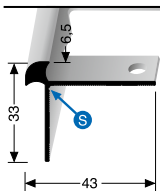

874 EB $\updownarrow$ 6,5 mm

offen gestanzt, einfach biegbar
open punched, easy bendable
estampé ouvert, cintrable