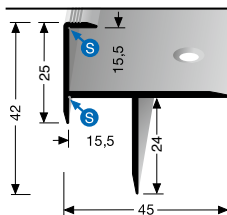

206

doppelt versetzt versenkt gebohrt
double offset countersunk drilled
à percement noyé décalé double

VE	6x3,00 m SBS	10x1,00 m SBS
F3 Alu poliert	326 060 38	326 060 31
F4 Alu silber	326 060 48	326 060 41
F9 Alu sand	326 060 98	326 060 91
VE 6/10	39,30 €/St 13,10 €/m	13,50 €/St
<VE	45,20 €/St 15,07 €/m	15,53 €/St
F5 Alu gold	326 060 58	326 060 51
F6 Alu bronze	326 060 68	326 060 61
F2 Alu edelstahloptik	326 060 28	326 060 21
VE 6/10	43,10 €/St 14,37 €/m	14,60 €/St
<VE	49,57 €/St 16,52 €/m	16,79 €/St

☉ mit Sollbiegestelle · with predetermined bending point · avec un point de flexion prédéterminé