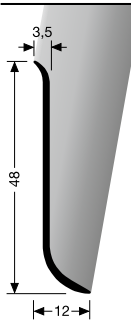

911 U

ungebohrt
undrilled
non percé

VE		10x2,50 m SBS		
F4 Alu silber	220 110 44			
VE 10	20,20 €/St			
	8,08 €/m			
<VE	23,23 €/St			
	9,29 €/m			
F2G Alu edelstahloptik f. g.	220 110 24			
VE 10	24,20 €/St			
	9,68 €/m			
<VE	27,83 €/St			
	11,13 €/m			

◀ edelstahloptik ist einseitig fein geschliffen - stainless steel optic is fine grinded on one side - optique inox poli sur une face