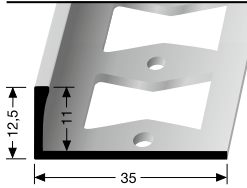

**309 G** ∅ 22 mm  
geschlossen gestanz  
perforated base  
estampé fermé

\* Messing-Preise können sich ändern! · Brass prices may change! · Les prix du laiton peuvent subir des variations!

**Doppel-K Profile** · für die gerade Verlegung  
**Edge trim with perforated base** · for straight laying  
**Seuils double-K** · pour pose droite