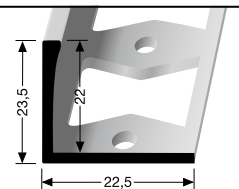

309 G ∅ 22 mm
geschlossen gestanz
perforated base
estampé fermé

* Messing-Preise können sich ändern! · Brass prices may change! · Les prix du laiton peuvent subir des variations!