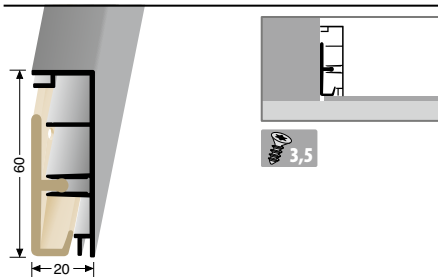

VE		10x2,50 m SBS		
F4 Alu silber	320 938 0044			
VE 10	39,25 €/St			
	15,70 €/m			
<VE	45,14 €/St			
	18,06 €/m			
F2G Alu edelstahloptik f. g.	320 938 0024			
VE 10	48,55 €/St			
	19,42 €/m			
<VE	55,83 €/St			
	22,33 €/m			

938

inkl. 7 Wandhalter, Schrauben und Dübel
incl. 7 fixing brackets, screws and anchors
incl. 7 fixation murale, vis et chevilles