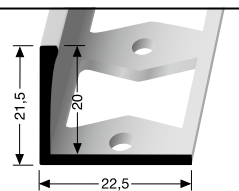

313 G ∅ 20 mm
geschlossen gestanz
perforated base
estampé fermé

VE	10x2,50 m SBS			
F0 Alu natur	219 091 04			
VE 10	15,40 €/St			
	6,16 €/m			
<VE	17,71 €/St			
	7,08 €/m			
F3 Alu poliert	219 091 34			
F4 Alu silber	219 091 44			
F9 Alu sand	219 091 94			
VE 10	18,55 €/St			
	7,42 €/m			
<VE	21,33 €/St			
	8,53 €/m			
F5 Alu gold	219 091 54			
F6 Alu bronze	219 091 64			
F2 Alu edelstahloptik	219 091 24			
VE 10	20,10 €/St			
	8,04 €/m			
<VE	23,12 €/St			
	9,25 €/m			
F7 Messing poliert *	219 091 74			
VE 10	62,80 €/St			
	25,12 €/m			
<VE	72,22 €/St			
	28,89 €/m			
F8 Edelstahl poliert	219 091 84			
VE 10	34,40 €/St			
	13,76 €/m			
<VE	39,56 €/St			
	15,82 €/m			
F16 Alu pulv. schwarz	219 309 7114			
VE 10	28,40 €/St			
	11,36 €/m			
<VE	32,66 €/St			
	13,06 €/m