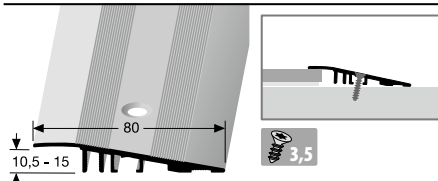

Rampenprofile
Ramp profiles
Seuils de rampe

260

versenkt gebohrt
countersunk drilled
à perçement noyé

10,5 – 13 mm für Schwerlasten,
for heavy weights, pour chariots lourds
10,5 – 15 mm für Rollstühle etc,
for wheelchairs, pour chaises roulantes

VE		10x2,70 m SBS		
F4 Alu silber	317 600 45			
F9 Alu sand	317 600 95			
VE 10	58,85 €/St 21,80 €/m			
<VE	67,68 €/St 25,07 €/m			
F5 Alu gold	317 600 55			
F6 Alu bronze	317 600 65			
F2 Alu edelstahloptik	317 600 25			
VE 10	62,65 €/St 23,20 €/m			
<VE	72,05 €/St 26,69 €/m