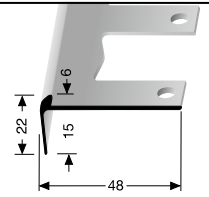

864 EB ± 6 mm

offen gestanzt, einfach biegsam
open punched, easy bendable
estampé ouvert, cintrable

VE	10x5,00 m SBS	10x2,50 m SBS		
F4 Alu silber	219 862 0047	219 862 0044		
VE 10	75,90 €/St 15,18 €/m	38,10 €/St 15,24 €/m		
<VE	87,29 €/St 17,46 €/m	43,82 €/St 17,53 €/m		
F2 Alu edelstahloptik	219 862 0027	219 862 0024		
VE 10	83,00 €/St 16,60 €/m	41,65 €/St 16,66 €/m		
<VE	95,45 €/St 19,09 €/m	47,90 €/St 19,16 €/m