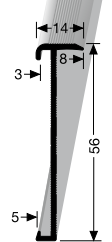

VIDEO

cueberit.com/qr/846

**846**

versenkt gebohrt  
countersunk drilled  
à perçement noyé

runde Ecken - siehe Seite 112  
rounded edges - see page 112  
bords arrondis - voir page 112

VE	10x3,00 m SBS			
F4 Alu silber	323 847 0048			
VE 10	<b>40,00 €/St</b>			
	13,33 €/m			
<VE	46,00 €/St			
	15,33 €/m			
F2 Alu edelstahloptik	323 847 0028			
VE 10	<b>42,55 €/St</b>			
	14,18 €/m			
<VE	48,93 €/St			
	16,31 €/m			
F16 Alu pulv. schwarz	323 847 7018			
VE 10	<b>48,35 €/St</b>			
	16,12 €/m			
<VE	55,60 €/St			
	18,53 €/m			