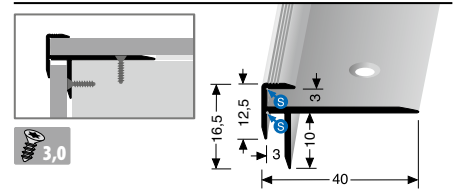

826

doppelt versetzt versenkt gebohrt
double offset countersunk drilled
à percement noyé décalé double

VE	10x5,00 m SBS	10x2,50 m SBS
F3 Alu poliert	326 828 0037	326 828 0034
F4 Alu silber	326 828 0047	326 828 0044
F9 Alu sand	326 828 0097	326 828 0094
VE 10	48,95 €/St 9,79 €/m	24,55 €/St 9,82 €/m
<VE	56,29 €/St 11,26 €/m	28,23 €/St 11,29 €/m
F5 Alu gold	326 828 0057	326 828 0054
F6 Alu bronze	326 828 0067	326 828 0064
F2 Alu edelstahloptik	326 828 0027	326 828 0024
VE 10	55,65 €/St 11,13 €/m	27,90 €/St 11,16 €/m
<VE	64,00 €/St 12,80 €/m	32,09 €/St 12,84 €/m