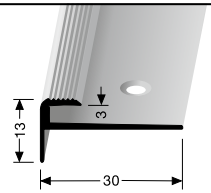

809

versenkt gebohrt
countersunk drilled
à percement noyé

VE	10x5,00 m SBS	10x2,50 m SBS
F4 Alu silber	317 815 0047	317 815 0044
VE 10	50,30 €/St 10,06 €/m	25,25 €/St 10,10 €/m
<VE	57,85 €/St 11,57 €/m	29,04 €/St 11,62 €/m
F2 Alu edelstahloptik	317 815 0027	317 815 0024
VE 10	52,65 €/St 10,53 €/m	26,40 €/St 10,56 €/m
<VE	60,55 €/St 12,11 €/m	30,36 €/St 12,14 €/m