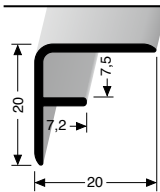

165 U $\hat{=}$ 8,2 mm

ungebohrt
undrilled
non percé