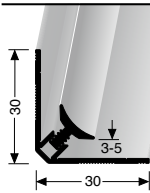

163 U $\updownarrow$ 3-5 mm

ungebohrt
undrilled
non percé