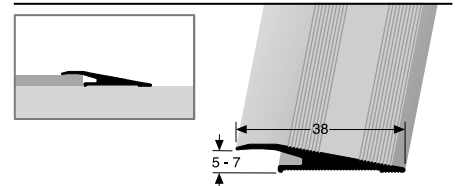

265 U

ungebohrt
undrilled
non percé