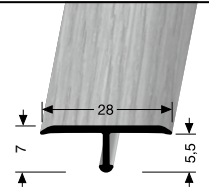

VE	10x2,70 m SBS			
H20 Alu Buche dunkel ♦	219 932 05			
H22 Alu Buche hell ♦	219 932 25			
H30 Alu Eiche hell	219 933 05			
H31 Alu Eiche dunkel	219 933 15			
H33 Alu Eiche weiß gekalkt	219 933 35			
H34 Alu Landeiche	219 933 45			
H40 Alu Ahorn ♦	219 934 05			
H61 Alu Eiche grau	219 936 15			
H62 Alu Eiche beige grau	219 936 25			
H63 Alu Tigua	219 936 35			
H64 Alu Eiche creme	219 936 45			
H65 Alu Eiche hellgrau	219 936 55			
H80 Alu Merbau ♦	219 938 05			
H81 Alu Nussbaum	219 938 35			
H95 Alu Wenge ♦	219 939 55			
VE 10	22,00 €/St 8,15 €/m			
<VE	25,30 €/St 9,37 €/m