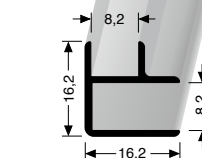

164 U ± 8,2 mm
ungebohrt
undrilled
non percé