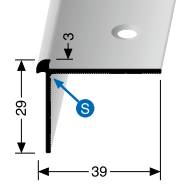

871 EC-R
versenkt gebohrt
countersunk drilled
à perçement noyé

VE	1x0,3 m x 1,0 m	1x0,3 m x 1,5 m		
F4 Alu silber	223 871 014 9	223 871 074 9		
VE1	79,30 €/St	85,00 €/St		

runde Ecken - links
rounded edges - left
bords arrondis - gauche