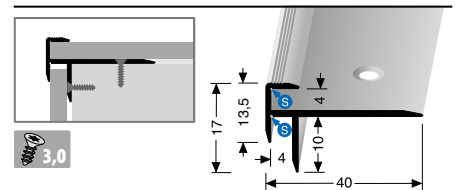

**826**

doppelt versetzt versenkt gebohrt  
double offset countersunk drilled  
à percement noyé décalé double

VE	10x5,00 m SBS	10x2,50 m SBS
F3 Alu poliert	326 828 0037	326 828 0034
F4 Alu silber	326 828 0047	326 828 0044
F9 Alu sand	326 828 0097	326 828 0094
VE 10	<b>48,95 €/St</b> 9,79 €/m	<b>24,55 €/St</b> 9,82 €/m
<VE	56,29 €/St 11,26 €/m	28,23 €/St 11,29 €/m
F5 Alu gold	326 828 0057	326 828 0054
F6 Alu bronze	326 828 0067	326 828 0064
F2 Alu edelstahloptik	326 828 0027	326 828 0024
VE 10	<b>55,65 €/St</b> 11,13 €/m	<b>27,90 €/St</b> 11,16 €/m
<VE	64,00 €/St 12,80 €/m	32,09 €/St 12,84 €/m