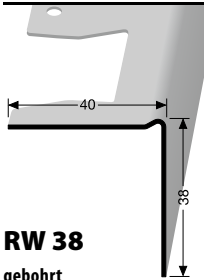

RW 38

gebohrt
drilled
percé

VE	25x1,00 m				
SV Stahl verzinkt	149 000 21				
VE 25	152,50 €/Krt				

mit 38 mm Nase
für Holzstufen stärkerer Abnutzung
nose 38 mm
for extremely worn wood steps
avec nez de 38 mm
pour marches en bois d'usure forte

inkl. Schraubnägel
incl. screw nails
incl. clous taraudeurs
2,4 x 25 mm - 250 St./pc.