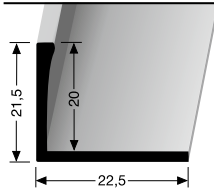

313 U ⇄ 20 mm

ungestanzt
unpunched
non estampé

VE		10x2,50 m SBS		
F0 Alu natur	219 313 0204			
VE 10	13,10 €/St			
<VE	5,24 €/m			
	15,07 €/St			
	6,03 €/m			
F3 Alu poliert	219 313 0234			
F4 Alu silber	219 313 0244			
VE 10	16,30 €/St			
<VE	6,52 €/m			
	18,75 €/St			
	7,50 €/m			
F2 Alu edelstahloptik	219 313 0224			
VE 10	18,00 €/St			
<VE	7,20 €/m			
	20,70 €/St			
	8,28 €/m