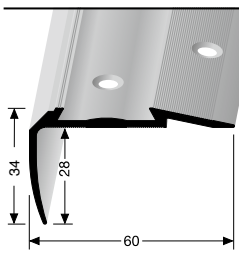

706 C

versetzt versenkt gebohrt
offset countersunk drilled
à perçement noyé décalé

3,5

VE	6x5,00 m SBS	6x2,50 m SBS		
F4 Alu silber	322 060 47	322 060 44		
VE 6	89,65 €/St 17,93 €/m	44,70 €/St 17,88 €/m		
<VE	103,10 €/St 20,62 €/m	51,41 €/St 20,56 €/m		
F2 Alu edelstahloptik	322 060 27	322 060 24		
VE 6	96,95 €/St 19,39 €/m	48,35 €/St 19,34 €/m		
<VE	111,49 €/St 22,30 €/m	55,60 €/St 22,24 €/m		
F7 Messing poliert ♦	322 060 77	322 060 74		
VE 6	383,15 €/St 76,63 €/m	190,80 €/St 76,32 €/m		
<VE	440,62 €/St 88,12 €/m	219,42 €/St 87,77 €/m