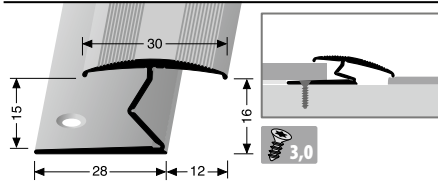

Abschluss- und Einfassprofile · umschlagbar
Edge trims · adaptable
Seuils d'arrêt et seuils à pincement · avec rabattement

383
versenkt gebohrt
countersunk drilled
à percement noyé