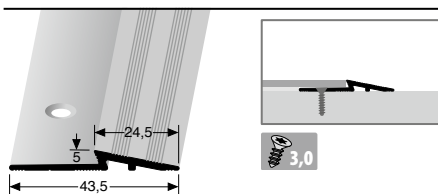

332

versenkt gebohrt
countersunk drilled
à perçement noyé

VE		10x2,70 m SBS		
F3 Alu poliert	317 332 0035			
F4 Alu silber	317 332 0045			
F9 Alu sand	317 332 0095			
VE 10	28,85 €/St 10,69 €/m			
<VE	33,18 €/St 12,29 €/m			
F2 Alu edelstahloptik	317 332 0025			
VE 10	32,05 €/St 11,87 €/m			
<VE	36,86 €/St 13,65 €/m