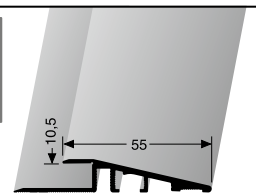

261 U

ungebohrt, mit Verbindern
undrilled, with connectors
non percé, avec éléments de raccord

VE	1x200 mm SBS			
F4 Alu silber	211 261 0349			
VE 1	58,60 €/St