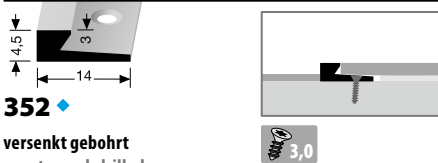

352 ♦
versenkt gebohrt
countersunk drilled
à percement noyé