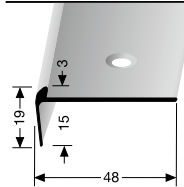

860 EC
versenkt gebohrt
countersunk drilled
à perçement noyé