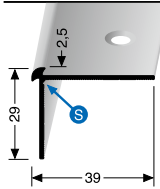

870 EV

versenkt gebohrt, zweiteilig
countersunk drilled, two-part
à percement noyé, en deux parties