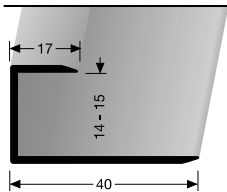

204 U
ungebohrt
undrilled
non percé

VE	10x2,70 m SBS	15x0,90 m SBS		
F4 Alu silber	211 040 45	211 040 40		
F9 Alu sand	211 040 95	211 040 90		
VE 10/15	26,65 €/St 9,87 €/m	8,25 €/St		
<VE	30,65 €/St 11,35 €/m	9,49 €/St		
F5 Alu gold	211 040 55	211 040 50		
F6 Alu bronze	211 040 65	211 040 60		
F2 Alu edelstahloptik	211 040 25	211 040 20		
VE 10/15	29,60 €/St 10,96 €/m	9,10 €/St		
<VE	34,04 €/St 12,61 €/m	10,47 €/St