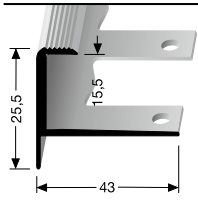

813 EB ⇄ 15,5 mm

offen gestanzt, einfach biegbar
open punched, easy bendable
estampé ouvert, cintrable