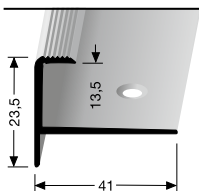

3,0

812

versenkt gebohrt
countersunk drilled
à percement noyé

VE	10x5,00 m SBS	10x2,50 m SBS	15x1,00 m SBS
F4 Alu silber	317 220 47	317 220 44	317 220 41
VE 10/15	43,75 €/St 8,75 €/m	21,90 €/St 8,76 €/m	9,00 €/St
<VE	50,31 €/St 10,06 €/m	25,19 €/St 10,08 €/m	10,35 €/St
F6 Alu bronze	317 220 67	317 220 64	317 220 61
F2 Alu edelstahloptik	317 220 27	317 220 24	317 220 21
VE 10/15	46,80 €/St 9,36 €/m	23,40 €/St 9,36 €/m	9,60 €/St
<VE	53,82 €/St 10,76 €/m	26,91 €/St 10,76 €/m	11,04 €/St