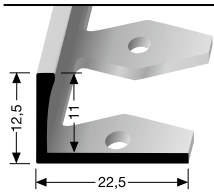

308 ∅ 11 mm

offen gestanzt, einfach biegbar
open punched, easy bendable
estampé ouvert, cintrable