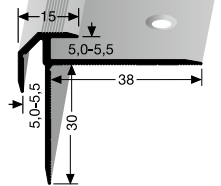

835

doppelt versetzt versenkt gebohrt
double offset countersunk drilled
à percement noyé décalé double

VE	6x5,00 m SBS	6x2,50 m SBS		
F3 Alu poliert	323 838 0037	323 838 0034		
F4 Alu silber	323 838 0047	323 838 0044		
F9 Alu sand	323 838 0097	323 838 0094		
VE 6	67,90 €/St 13,58 €/m	34,15 €/St 13,66 €/m		
<VE	78,09 €/St 15,62 €/m	39,27 €/St 15,71 €/m		
F5 Alu gold	323 838 0057	323 838 0054		
F6 Alu bronze	323 838 0067	323 838 0064		
F2 Alu edelstahloptik	323 838 0027	323 838 0024		
VE 6	76,80 €/St 15,36 €/m	38,50 €/St 15,40 €/m		
<VE	88,32 €/St 17,66 €/m	44,28 €/St 17,71 €/m