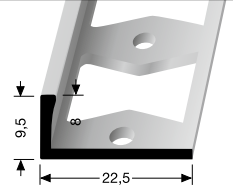

Edelstahl mit gebogener Kante!
Stainless steel with curved edge!
Acier inoxydable avec bord incurvé!

Doppel-K Profile · für die gerade Verlegung
Edge trim with perforated base · for straight laying
Seuils double-K · pour pose droite

VE	10x3,00 m SBS	10x2,50 m SBS		
F0 Alu natur	219 031 08	219 031 04		
VE 10	14,40 €/St 4,80 €/m	12,00 €/St 4,80 €/m		
<VE	16,56 €/St 5,52 €/m	13,80 €/St 5,52 €/m		
F3 Alu poliert		219 031 34		
F4 Alu silber	219 031 48	219 031 44		
F9 Alu sand		219 031 94		
VE 10	17,20 €/St 5,73 €/m	14,40 €/St 5,76 €/m		
<VE	19,78 €/St 6,59 €/m	16,56 €/St 6,62 €/m		
F5 Alu gold		219 031 54		
F6 Alu bronze		219 031 64		
F2 Alu edelstahloptik	219 031 28	219 031 24		
VE 10	18,80 €/St 6,27 €/m	15,70 €/St 6,28 €/m		
<VE	21,62 €/St 7,21 €/m	18,06 €/St 7,22 €/m		
F7 Messing poliert *		219 031 74		
VE 10		42,10 €/St 16,84 €/m		
<VE		48,42 €/St 19,37 €/m		
F8 Edelstahl poliert		219 031 84		
VE 10		26,95 €/St 10,78 €/m		
<VE		30,99 €/St 12,40 €/m		
F16 Alu pulv. schwarz		219 303 7114		
VE 10		26,00 €/St 10,40 €/m		
<VE		29,90 €/St 11,96 €/m		

303 G ∓ 8 mm
geschlossen gestanz
perforated base
estampé fermé

VE	10x2,50 m SBS		
F0 Alu natur	219 041 04		
VE 10	12,40 €/St 4,96 €/m		
<VE	14,26 €/St 5,70 €/m		
F3 Alu poliert	219 041 34		
F4 Alu silber	219 041 44		
F9 Alu sand	219 041 94		
VE 10	15,60 €/St 6,24 €/m		
<VE	17,94 €/St 7,18 €/m		
F5 Alu gold	219 041 54		
F6 Alu bronze	219 041 64		
F2 Alu edelstahloptik	219 041 24		
VE 10	16,25 €/St 6,50 €/m		
<VE	18,69 €/St 7,48 €/m		

VE	10x2,50 m SBS		
F7 Messing poliert *	219 041 74		
VE 10	46,05 €/St 18,42 €/m		
<VE	52,96 €/St 21,18 €/m		
F8 Edelstahl poliert	219 041 84		
VE 10	27,90 €/St 11,16 €/m		
<VE	32,09 €/St 12,84 €/m		
F16 Alu pulv. schwarz	219 304 7114		
VE 10	26,65 €/St 10,66 €/m		
<VE	30,65 €/St 12,26 €/m