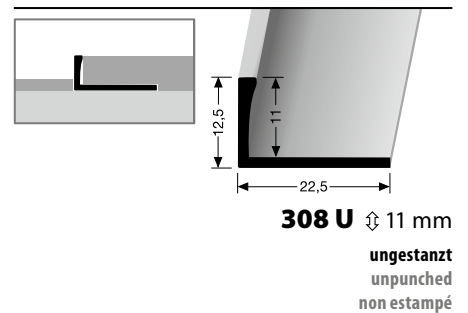

VE	10x2,50 m SBS			
F0 Alu natur	219 082 04			
VE 10	11,80 €/St 4,72 €/m			
<VE	13,57 €/St 5,43 €/m			
F3 Alu poliert	219 082 34			
F4 Alu silber	219 082 44			
VE 10	14,20 €/St 5,68 €/m			
<VE	16,33 €/St 6,53 €/m			
F2 Alu edelstahloptik	219 082 24			
VE 10	15,70 €/St 6,28 €/m			
<VE	18,06 €/St 7,22 €/m