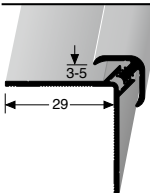

153 U $\updownarrow$ 3-5 mm

ungebohrt
undrilled
non percé