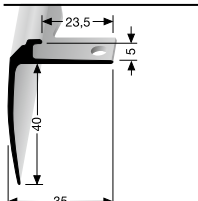

852 EB ⇄ 5 mm

offen gestanzt, einfach biegbar
open punched, easy bendable
estampé ouvert, cintrable