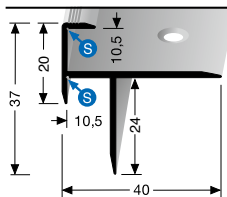

208

doppelt versetzt versenkt gebohrt
double offset countersunk drilled
à percement noyé décalé double

VE	6x3,00 m SBS	10x1,00 m SBS
F4 Alu silber	326 080 48	326 080 41
VE 6/10	36,10 €/St 12,03 €/m	12,35 €/St
<VE	41,52 €/St 13,84 €/m	14,20 €/St
F6 Alu bronze	326 080 68	326 080 61
F2 Alu edelstahloptik	326 080 28	326 080 21
VE 6/10	40,35 €/St 13,45 €/m	13,70 €/St
<VE	46,40 €/St 15,47 €/m	15,76 €/St