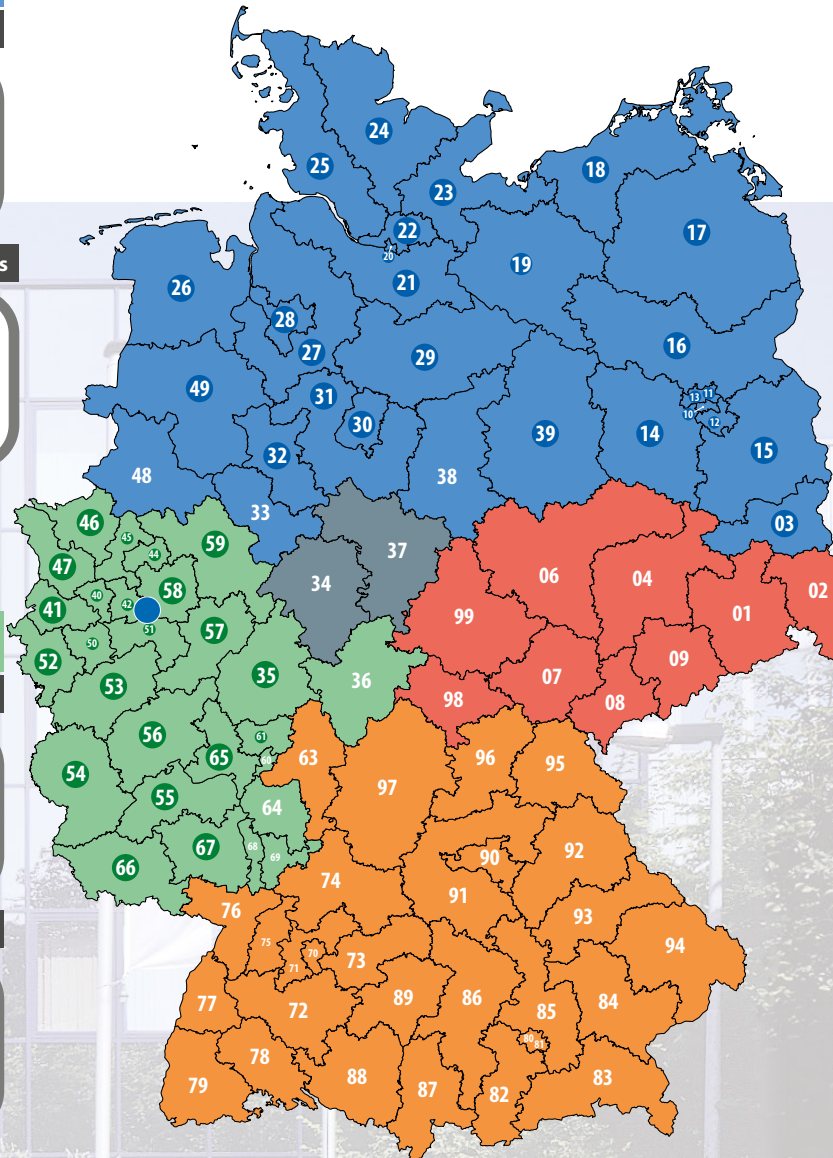

Gebiet Nord
Area North

Hans-Henning Kühl

blaue Felder werden von Hans-Henning Kühl betreut!
blue fields are supervised by Hans-Henning Kühl!

Handelsvertretung Neuhaus

27

blaue Kreise werden von HV Neuhaus betreut!
blue circles are supervised by HV Neuhaus!

Gebiet West-Mitte
Area West-Middle

Manuel Hausmann

grüne Felder werden von Manuel Hausmann betreut!
green fields are supervised by Manuel Hausmann!

Handelsvertretung Petr

56

grüne Kreise werden von HV Petr betreut!
green circles are supervised by HV Petr!

Gebiet Mitte
Area Middle

Sascha Lieschewski

graue Felder werden von Sascha Lieschewski betreut!
grey fields are supervised by Sascha Lieschewski!

Gebiet Ost
Area East

Gert Stellmach

rote Felder werden von Gert Stellmach betreut!
red fields are supervised by Gert Stellmach!

Gebiet Süd
Area South

Thomas Lehnen

Handelsvertr. Düser & Wolf

orange Felder werden von Thomas Lehnen und HV Düser & Wolf betreut!
orange fields are supervised by Thomas Lehnen and HV Düser & Wolf!

Verkauf
Gebiet Süd-Ost
Mathias Müssig
Tel.: +49 2351 9507 -109
mathias.muessig@kueberit.com