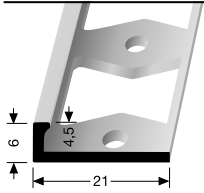

Edelstahl mit gebogener Kante!  
 Stainless steel with curved edge!  
 Acier inoxydable avec bord incurvé!

**302 G**  $\updownarrow$  4,5 mm  
 geschlossen gestanzt  
 perforated base  
 estampé fermé

VE	10x3,00 m SBS	10x2,50 m SBS		
<b>F0</b> Alu natur	219 021 08	219 021 04		
<b>VE 10</b>	<b>13,30 €/St</b> 4,43 €/m	<b>11,10 €/St</b> 4,44 €/m		
<VE	15,30 €/St 5,10 €/m	12,77 €/St 5,11 €/m		
<b>F3</b> Alu poliert		219 021 34		
<b>F4</b> Alu silber	219 021 48	219 021 44		
<b>F9</b> Alu sand		219 021 94		
<b>VE 10</b>	<b>15,65 €/St</b> 5,22 €/m	<b>13,05 €/St</b> 5,22 €/m		
<VE	18,00 €/St 6,00 €/m	15,01 €/St 6,00 €/m		
<b>F5</b> Alu gold		219 021 54		
<b>F6</b> Alu bronze		219 021 64		
<b>F2</b> Alu edelstahloptik	219 021 28	219 021 24		
<b>VE 10</b>	<b>16,85 €/St</b> 5,62 €/m	<b>14,05 €/St</b> 5,62 €/m		
<VE	19,38 €/St 6,46 €/m	16,16 €/St 6,46 €/m		
<b>F7</b> Messing poliert *		219 021 74		
<b>VE 10</b>		<b>36,10 €/St</b> 14,44 €/m		
<VE		41,52 €/St 16,61 €/m		
<b>F8</b> Edelstahl poliert		219 021 84		
<b>VE 10</b>		<b>24,20 €/St</b> 9,68 €/m		
<VE		27,83 €/St 11,13 €/m		
<b>F16</b> Alu pulv. schwarz		219 302 7114		
<b>VE 10</b>		<b>24,45 €/St</b> 9,78 €/m		
<VE		28,12 €/St 11,25 €/m		