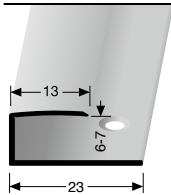

3,0

011
versenkt gebohrt
countersunk drilled
à percement noyé

VE		10x2,70 m SBS		
F4 Alu silber	317 011 0045			
F9 Alu sand	317 011 0095			
VE 10	14,35 €/St			
	5,31 €/m			
<VE	16,50 €/St			
	6,11 €/m			
F6 Alu bronze	317 011 0065			
F2 Alu edelstahloptik	317 011 0025			
VE 10	16,45 €/St			
	6,09 €/m			
<VE	18,92 €/St			
	7,01 €/m			

♦ Auslaufartikel! · Discontinued product! · Article discontinué!