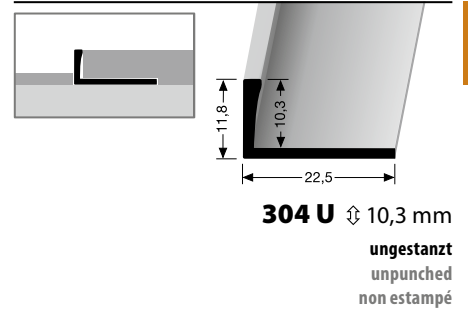

VE	10x2,50 m SBS			
F0 Alu natur	219 042 04			
VE 10	11,55 €/St 4,62 €/m			
<VE	13,28 €/St 5,31 €/m			
F3 Alu poliert	219 042 34			
F4 Alu silber	219 042 44			
VE 10	13,90 €/St 5,56 €/m			
<VE	15,99 €/St 6,40 €/m			
F2 Alu edelstahloptik	219 042 24			
VE 10	15,40 €/St 6,16 €/m			
<VE	17,71 €/St 7,08 €/m