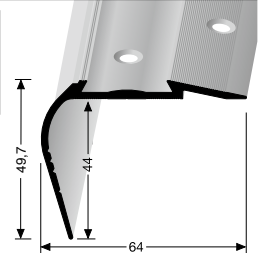

707 C
versetzt versenkt gebohrt
offset countersunk drilled
à perçement noyé décalé

VE	10x5,00 m SBS	10x2,50 m SBS		
F3 Alu poliert	323 010 37	323 010 34		
F4 Alu silber	323 010 47	323 010 44		
F9 Alu sand	323 010 97	323 010 94		
VE 10	48,30 €/St 9,66 €/m	24,25 €/St 9,70 €/m		
<VE	55,55 €/St 11,11 €/m	27,89 €/St 11,16 €/m		
F5 Alu gold	323 010 57	323 010 54		
F6 Alu bronze	323 010 67	323 010 64		
F2 Alu edelstahloptik	323 010 27	323 010 24		
VE 10	51,70 €/St 10,34 €/m	25,85 €/St 10,34 €/m		
<VE	59,46 €/St 11,89 €/m	29,73 €/St 11,89 €/m