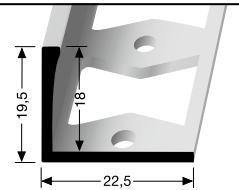

Doppel-K Profile · für die gerade Verlegung  
Edge trim with perforated base · for straight laying  
Seuils double-K · pour pose droite

VE	10x2,50 m SBS			
F0 Alu natur	219 312 0104			
VE 10	<b>14,35 €/St</b>			
	5,74 €/m			
<VE	16,50 €/St			
	6,60 €/m			
F3 Alu poliert	219 312 0134			
F4 Alu silber	219 312 0144			
F9 Alu sand	219 312 0194			
VE 10	<b>17,60 €/St</b>			
	7,04 €/m			
<VE	20,24 €/St			
	8,10 €/m			
F5 Alu gold	219 312 0154			
F6 Alu bronze	219 312 0164			
F2 Alu edelstahloptik	219 312 0124			
VE 10	<b>18,85 €/St</b>			
	7,54 €/m			
<VE	21,68 €/St			
	8,67 €/m			