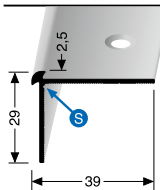

870 EV-R

versenkt gebohrt, zweiteilig
countersunk drilled, two-part
à percement noyé, en deux parties