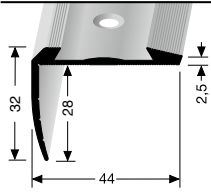

705
versenkt gebohrt
countersunk drilled
à perçement noyé