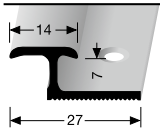

3,0

223 ♦
versenkt gebohrt
countersunk drilled
à percement noyé

VE		10x2,70 m SBS		
F7 Messing poliert	319 230 75			
VE 10	98,60 €/St			
	36,52 €/m			
<VE	113,39 €/St			
	42,00 €/m