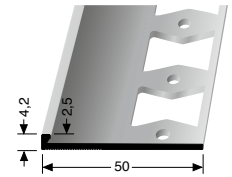

VE		10x3,00 m SBS		
F0 Alu natur	219 985 010 8			
VE 10	16,40 €/St			
	5,47 €/m			
<VE	18,86 €/St			
	6,29 €/m			
F4 Alu silber	219 985 014 8			
VE 10	19,10 €/St			
	6,37 €/m			
<VE	21,97 €/St			
	7,32 €/m			
F16 Alu pulv. schwarz	219 985 711 8			
VE 10	29,50 €/St			
	9,83 €/m			
<VE	33,93 €/St			
	11,31 €/m