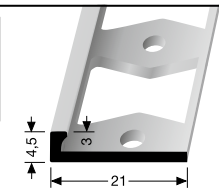

301 G ⇄ 3 mm
geschlossen gestanz
perforated base
estampé fermé

* Messing-Preise können sich ändern! · Brass prices may change! · Les prix du laiton peuvent subir des variations!