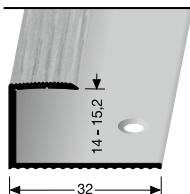

**215 H**

versenkt gebohrt  
countersunk drilled  
à percement noyé

3,0

VE	10x2,70 m SBS	15x0,90 m SBS		
H20 Alu Buche dunkel ♦	211 152 05	211 152 00		
H22 Alu Buche hell ♦	211 152 25	211 152 20		
H30 Alu Eiche hell	211 153 05	211 153 00		
H31 Alu Eiche dunkel	211 153 15	211 153 10		
H33 Alu Eiche weiß gekalkt	211 153 35	211 153 30		
H40 Alu Ahorn ♦	211 154 05	211 154 00		
H61 Alu Eiche grau	211 156 15	211 156 10		
H62 Alu Eiche beige grau	211 156 25	211 156 20		
H63 Alu Tigua	211 156 35	211 156 30		
H64 Alu Eiche creme	211 156 45	211 156 40		
H80 Alu Merbau ♦	211 158 05	211 158 00		
H81 Alu Nussbaum	211 158 35	211 158 30		
H95 Alu Wenge ♦	211 159 55	211 159 50		
VE 10/15	<b>22,00 €/St</b> 8,15 €/m	<b>7,05 €/St</b>		
<VE	25,30 €/St 9,37 €/m	8,11 €/St		