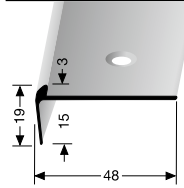

860 EC-L
versenkt gebohrt
countersunk drilled
à perçement noyé