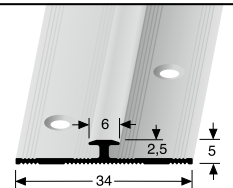

VE		10x2,70 m SBS		
F4 Alu silber		317 363 0045		
F9 Alu sand		317 363 0095		
VE 10		19,05 €/St		
		7,06 €/m		
<VE		21,91 €/St		
		8,11 €/m		
F5 Alu gold		317 363 0055		
F6 Alu bronze		317 363 0065		
F2 Alu edelstahloptik		317 363 0025		
VE 10		21,05 €/St		
		7,80 €/m		
<VE		24,21 €/St		
		8,97 €/m		

363

versetzt versenkt gebohrt
offset countersunk drilled
à percement noyé décalé

VE		10x3,00 m SBS		15x1,00 m SBS	
F3 Alu poliert				317 650 31	
F4 Alu silber		317 650 48		317 650 41	
F9 Alu sand		317 650 98		317 650 91	
VE 10/15		21,15 €/St		7,30 €/St	
		7,05 €/m			
<VE		24,32 €/St		8,40 €/St	
		8,11 €/m			
F5 Alu gold		317 650 58		317 650 51	
F6 Alu bronze		317 650 68		317 650 61	
F2 Alu edelstahloptik		317 650 28		317 650 21	
VE 10/15		23,35 €/St		8,00 €/St	
		7,78 €/m			
<VE		26,85 €/St		9,20 €/St	
		8,95 €/m			
F15 Alu pulv. weiß		217 365 7158			
F16 Alu pulv. schwarz		217 365 7018			
VE 10/15		27,55 €/St			
		9,18 €/m			
<VE		31,68 €/St			
		10,56 €/m