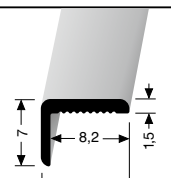

279 U/FW-L
ungebohrt
undrilled
non percé

Fertigwinkel - links
Prefabricated angle - left
Angle préfabriqué - gauche

**Sonderlängen, andere Gradzahlen, weitere Winkelprofile
und gebohrte Fertigwinkel auf Anfrage möglich!**
**Special lengths, different angle degrees, further angle edge profiles
and drilled finished angle edges available upon request!**
**A votre demande nous pouvons étudier nos possibilités
de fabrication pour les longueurs et angles hors
standard ainsi que tout autre profil d'angle percé ou non!**