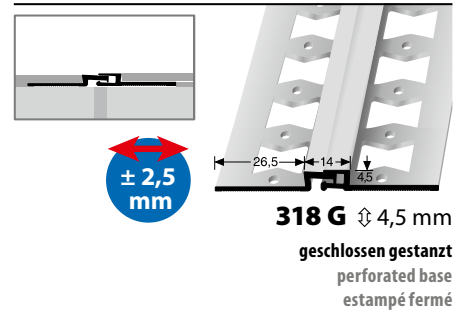

VE		10x2,70 m SBS		
F4 Alu silber	219 318 0345			
F9 Alu sand	219 318 0395			
VE 10	59,45 €/St			
	22,02 €/m			
<VE	68,37 €/St			
	25,32 €/m			
F6 Alu bronze	219 318 0365			
F2 Alu edelstahloptik	219 318 0325			
VE 10	61,75 €/St			
	22,87 €/m			
<VE	71,01 €/St			
	26,30 €/m