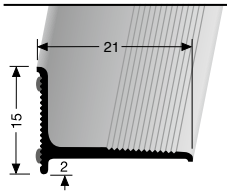

369 SK

selbstklebend
self-adhesive
auto-adhésif

Wandabschlussprofil
Wall end profile
Profilé de finition murale