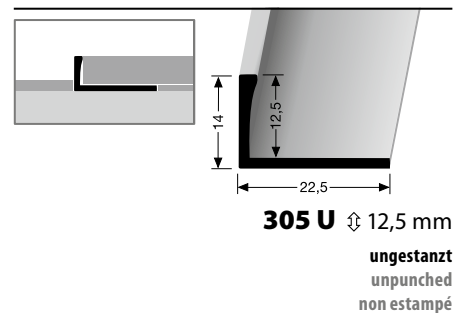

VE	10x2,50 m SBS			
F0 Alu natur	219 052 04			
VE 10	12,10 €/St 4,84 €/m			
<VE	13,92 €/St 5,57 €/m			
F3 Alu poliert	219 052 34			
F4 Alu silber	219 052 44			
VE 10	14,35 €/St 5,74 €/m			
<VE	16,50 €/St 6,60 €/m			
F2 Alu edelstahloptik	219 052 24			
VE 10	16,15 €/St 6,46 €/m			
<VE	18,57 €/St 7,43 €/m