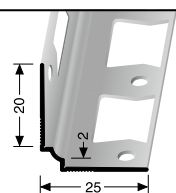

Außenecke · External corner · Coin extérieur

VE	10x2,70 m SBS			
F4 Alu silber	219 155 0145			
VE 10	18,10 €/St 6,70 €/m			
<VE	20,82 €/St 7,71 €/m			
F5 Alu gold	219 155 0155			
VE 10	18,75 €/St 6,94 €/m			
<VE	21,56 €/St 7,99 €/m			
F2G Alu edelstahloptik f. g.	219 155 0125			
VE 10	20,45 €/St 7,57 €/m			
<VE	23,52 €/St 8,71 €/m			
F15 Alu pulv. weiß	219 155 7155			
F16 Alu pulv. schwarz	219 155 7115			
VE 10	25,10 €/St 9,30 €/m			
<VE	28,87 €/St 10,69 €/m			

Innenecke · Internal corner · Coin intérieur

VE	10x2,70 m SBS			
F4 Alu silber	227 160 0045			
VE 10	13,85 €/St 5,13 €/m			
<VE	15,93 €/St 5,90 €/m			
F5 Alu gold	227 160 0055			
VE 10	14,50 €/St 5,37 €/m			
<VE	16,68 €/St 6,18 €/m			
F2G Alu edelstahloptik f. g.	227 160 0025			
VE 10	15,95 €/St 5,91 €/m			
<VE	18,34 €/St 6,79 €/m			
F15 Alu pulv. weiß	227 160 7155			
F16 Alu pulv. schwarz	227 160 7015			
VE 10	20,70 €/St 7,67 €/m			
<VE	23,81 €/St 8,82 €/m			

Innenecke · Internal corner · Coin intérieur

VE	10x2,70 m SBS			
F4 Alu silber	219 160 0145			
VE 10	17,95 €/St 6,65 €/m			
<VE	20,64 €/St 7,64 €/m			
F5 Alu gold	219 160 0155			
VE 10	18,55 €/St 6,87 €/m			
<VE	21,33 €/St 7,90 €/m			
F2G Alu edelstahloptik f. g.	219 160 0125			
VE 10	20,05 €/St 7,43 €/m			
<VE	23,06 €/St 8,54 €/m			
F15 Alu pulv. weiß	219 160 7155			
F16 Alu pulv. schwarz	219 160 7115			
VE 10	24,95 €/St 9,24 €/m			
<VE	28,69 €/St 10,63 €/m