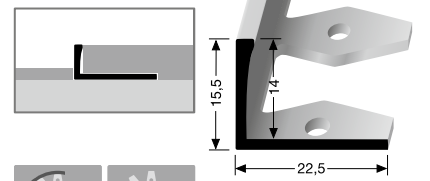

VE		10x2,50 m SBS		
F0 Alu natur	219 311 0004			
VE 10	16,30 €/St			
	6,52 €/m			
<VE	18,75 €/St			
	7,50 €/m			
F3 Alu poliert	219 311 0034			
F4 Alu silber	219 311 0044			
F9 Alu sand	219 311 0094			
VE 10	18,85 €/St			
	7,54 €/m			
<VE	21,68 €/St			
	8,67 €/m			
F5 Alu gold	219 311 0054			
F6 Alu bronze	219 311 0064			
F2 Alu edelstahloptik	219 311 0024			
VE 10	20,10 €/St			
	8,04 €/m			
<VE	23,12 €/St			
	9,25 €/m			

311 ⇄ 14 mm

offen gestanzte, einfach biegbare
open punched, easy bendable
estampé ouvert, cintrable

VE		10x2,50 m SBS		
F0 Alu natur	219 060 04			
VE 10	16,75 €/St			
	6,70 €/m			
<VE	19,26 €/St			
	7,70 €/m			
F3 Alu poliert	219 060 34			
F4 Alu silber	219 060 44			
F9 Alu sand	219 060 94			
VE 10	19,35 €/St			
	7,74 €/m			
<VE	22,25 €/St			
	8,90 €/m			
F5 Alu gold	219 060 54			
F6 Alu bronze	219 060 64			
F2 Alu edelstahloptik	219 060 24			
VE 10	20,70 €/St			
	8,28 €/m			
<VE	23,81 €/St			
	9,52 €/m