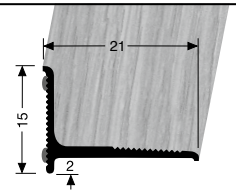

VE	10x2,70 m SBS			
H20	Alu Buche dunkel ♦	215 369 1205		
H22	Alu Buche hell ♦	215 369 1225		
H30	Alu Eiche hell	215 369 1305		
H31	Alu Eiche dunkel	215 369 1315		
H33	Alu Eiche weiß gekalkt	215 369 1335		
H40	Alu Ahorn ♦	215 369 1405		
H61	Alu Eiche grau	215 369 1615		
H62	Alu Eiche beige grau	215 369 1625		
H63	Alu Tigua	215 369 1635		
H64	Alu Eiche creme	215 369 1645		
H80	Alu Merbau ♦	215 369 1805		
H81	Alu Nussbaum	215 369 1815		
H95	Alu Wenge ♦	215 369 1955		
VE 10	<b>25,50 €/St</b> 9,44 €/m			
<VE	29,33 €/St 10,86 €/m			