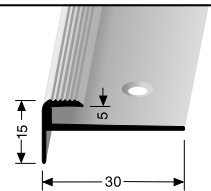

807

versenkt gebohrt
countersunk drilled
à percement noyé

VE	10x5,00 m SBS	10x2,50 m SBS
F4 Alu silber	317 816 0047	317 816 0044
VE 10	52,90 €/St 10,58 €/m	26,50 €/St 10,60 €/m
<VE	60,84 €/St 12,17 €/m	30,48 €/St 12,19 €/m
F2 Alu edelstahloptik	317 816 0027	317 816 0024
VE 10	56,10 €/St 11,22 €/m	28,10 €/St 11,24 €/m
<VE	64,52 €/St 12,90 €/m	32,32 €/St 12,93 €/m