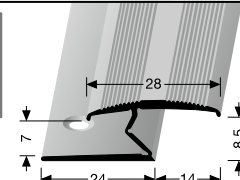

382

versenkt gebohrt
countersunk drilled
à percement noyé