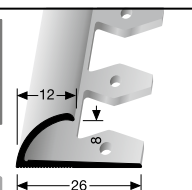

371 EB $\updownarrow$ 8 mm

offen gestanzt, einfach biegbar
open punched, easy bendable
estampé ouvert, cintrable