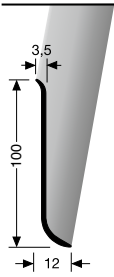

**NEU! NEW!
NOUVEAU!**

914 U

ungebohrt
undrilled
non percé

VE		10x2,50 m SBS		
F4 Alu silber	220 914 0044			
VE 10	31,50 €/St 12,60 €/m			
<VE	36,23 €/St 14,49 €/m			
F2G Alu edelstahloptik f. g.	220 914 0024			
VE 10	37,75 €/St 15,10 €/m			
<VE	43,41 €/St 17,36 €/m			

◀ edelstahloptik ist einseitig fein geschliffen - stainless steel optic is fine grinded on one side - optique inox poli sur une face