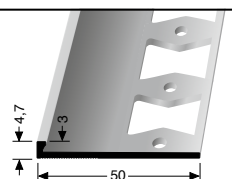

NEU! NEW!
NOUVEAU!

985 G $\updownarrow$ 2,5 mm
geschlossen gestanz
perforated base
estampé fermé

VE		10x3,00 m SBS		
F0 Alu natur	219 986 010 8			
VE 10	16,40 €/St			
	5,47 €/m			
<VE	18,86 €/St			
	6,29 €/m			
F4 Alu silber	219 986 014 8			
VE 10	19,10 €/St			
	6,37 €/m			
<VE	21,97 €/St			
	7,32 €/m			
F16 Alu pulv. schwarz	219 986 711 8			
VE 10	29,50 €/St			
	9,83 €/m			
<VE	33,93 €/St			
	11,31 €/m