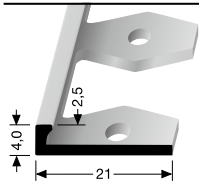

300 ⇄ 2,5 mm

offen gestanzt, einfach biegbar
open punched, easy bendable
estampé ouvert, cintrable