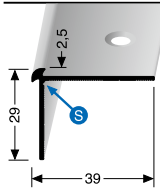

870 EC-R

versenkt gebohrt
countersunk drilled
à percement noyé