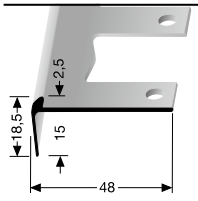

859 EB ⇄ 2,5 mm

offen gestanzt, einfach biegbar
open punched, easy bendable
estampé ouvert, cintrable