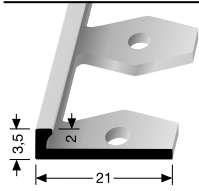

© Küberit®

© Küberit®

© Küberit®

© Küberit®

**Einfach biegbare Profile**  
Easy bendable profiles  
Seuils cintrables

**299** ⇄ 2 mm

**offen gestanzt, einfach biegbar**  
open punched, easy bendable  
estampé ouvert, cintrable