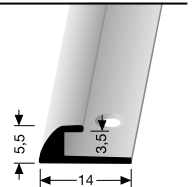

361/3,5

versenkt gebohrt
countersunk drilled
à percement noyé