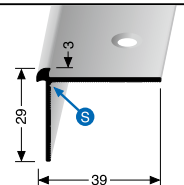

871 EV-L
versenkt gebohrt, zweiteilig
countersunk drilled, two-part
à perçement noyé, en deux parties