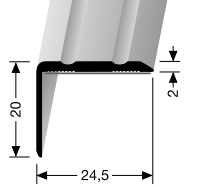

VE	10x5,00 m SBS	10x3,00 m SBS	10x2,70 m SBS	10x2,50 m SBS	15x1,00 m SBS	15x0,90 m SBS
F3 Alu poliert	316 350 37	316 350 38	316 350 35	316 350 34	316 350 31	316 350 30
F4 Alu silber	316 350 47	316 350 48	316 350 45	316 350 44	316 350 41	316 350 40
F9 Alu sand	316 350 97	316 350 98	316 350 95	316 350 94	316 350 91	316 350 90
VE 10/15	30,30 €/St 6,06 €/m	18,10 €/St 6,03 €/m	16,25 €/St 6,02 €/m	15,20 €/St 6,08 €/m	6,40 €/St	6,00 €/St
<VE	34,85 €/St 6,97 €/m	20,82 €/St 6,94 €/m	18,69 €/St 6,92 €/m	17,48 €/St 6,99 €/m	7,36 €/St	6,90 €/St
F5 Alu gold	316 350 57	316 350 58	316 350 55	316 350 54	316 350 51	316 350 50
F6 Alu bronze	316 350 67	316 350 68	316 350 65	316 350 64	316 350 61	316 350 60
F2 Alu edelstahloptik	316 350 27	316 350 28	316 350 25	316 350 24	316 350 21	316 350 20
VE 10/15	34,55 €/St 6,91 €/m	20,65 €/St 6,88 €/m	18,55 €/St 6,87 €/m	17,35 €/St 6,94 €/m	7,10 €/St	6,55 €/St
<VE	39,73 €/St 7,95 €/m	23,75 €/St 7,92 €/m	21,33 €/St 7,90 €/m	19,95 €/St 7,98 €/m	8,17 €/St	7,53 €/St
F4G Alu silber f. g.		316 235 8048			316 235 8041	
VE 10/15		26,70 €/St 8,90 €/m			9,25 €/St	
<VE		30,71 €/St 10,24 €/m			10,64 €/St	
F1G Alu platinumium f. g.		316 235 8018			316 235 8011	
VE 10/15		28,45 €/St 9,48 €/m			9,80 €/St	
<VE		32,72 €/St 10,91 €/m			11,27 €/St	

einfach biegsam
easy bendable
cintrable

235

versenkt gebohrt
countersunk drilled
à percement noyé

Fertigwinkel - siehe Seite 116
Prefabricated angle - see page 116
Angle préfabriqué - voir page 116