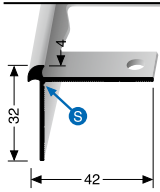

872 EB $\updownarrow$ 4 mm

offen gestanzt, einfach biegbar
open punched, easy bendable
estampé ouvert, cintrable