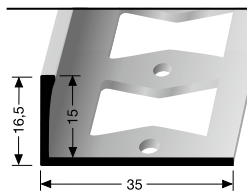

336 G ∅ 15 mm
geschlossen gestanzt
perforated base
estampé fermé

VE		10x2,50 m SBS		
F0 Alu natur	219 361 04			
VE 10	16,75 €/St 6,70 €/m			
<VE	19,26 €/St 7,70 €/m			
F3 Alu poliert	219 361 34			
F4 Alu silber	219 361 44			
F9 Alu sand	219 361 94			
VE 10	20,30 €/St 8,12 €/m			
<VE	23,35 €/St 9,34 €/m			
F5 Alu gold	219 361 54			
F6 Alu bronze	219 361 64			
F2 Alu edelstahloptik	219 361 24			
VE 10	22,50 €/St 9,00 €/m			
<VE	25,88 €/St 10,35 €/m