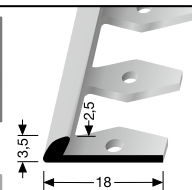

VE		10x2,50 m SBS		
F4 Alu silber	219 560 44			
VE 10	14,90 €/St 5,96 €/m			
<VE	17,14 €/St 6,86 €/m			

356 EB $\updownarrow$ 2,5 mm

offen gestanzt, einfach biegbar
open punched, easy bendable
estampé ouvert, cintrable

VE		10x2,50 m SBS		
F4 Alu silber	219 570 44			
VE 10	15,70 €/St 6,28 €/m			
<VE	18,06 €/St 7,22 €/m