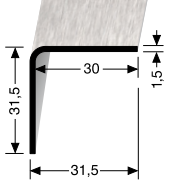

543 U

ungebohrt, 1-fach gekantet
undrilled, 1-side edged
non percé, 1 fois plié

VE	10x2,50 m SBS	15x1,50 m SBS	15x1,25 m SBS
F8G Edelstahl m. gebürstet	227 172 4524	227 172 4529	227 172 4522
VE 10/15	42,40 €/St 16,96 €/m	29,95 €/St	24,90 €/St
<VE	48,76 €/St 19,50 €/m	34,44 €/St	28,64 €/St