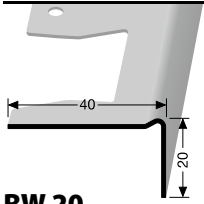

### RW 20

gebohrt  
drilled  
percé

VE	50x1,00 m				
SV Stahl verzinkt	149 000 11				
VE 50	223,65 €/Krt				

**mit 20 mm Nase**  
für Holzstufen mittlerer Abnutzung  
**nose 20 mm**  
for worn wood steps  
**avec nez de 20 mm**  
pour marches en bois d'usure moyenne