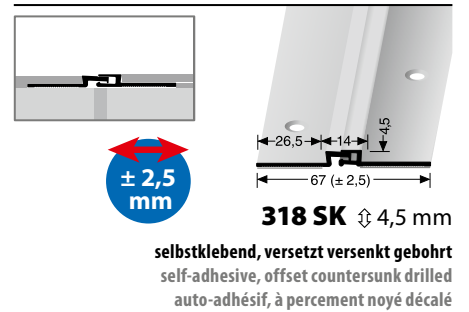

VE		10x2,70 m SBS		
F4 Alu silber	215 318 0345			
VE 10	63,25 €/St			
	23,43 €/m			
<VE	72,74 €/St			
	26,94 €/m			
F2 Alu edelstahloptik	215 318 0325			
VE 10	64,90 €/St			
	24,04 €/m			
<VE	74,64 €/St			
	27,64 €/m