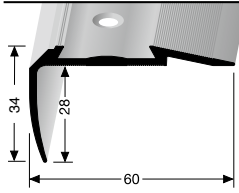

Sicherheitstreppenkantenprofile · für auswechselbare PVC-Einlagen
Safety stair nosings · for exchangeable PVC-inserts
Nez de marches de sécurité · pour inserts en PVC interchangeables

706 A

versenkt gebohrt
countersunk drilled
à perçement noyé