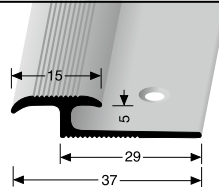

292

versenkt gebohrt
countersunk drilled
à percement noyé

VE	1x0,60 m
F4 Alu silber	119 292 0049
VE 1	126,40 €/St
F16 Alu pulv. schwarz	119 292 7019
VE 1	132,85 €/St