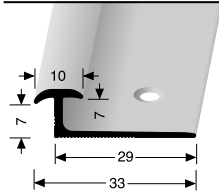

3,0

297
versenkt gebohrt
countersunk drilled
à percement noyé

VE		10x2,70 m SBS		
F4 Alu silber	317 297 0045			
VE 10	23,05 €/St			
	8,54 €/m			
<VE	26,51 €/St			
	9,82 €/m			
F2G Alu edelstahloptik f. g.	317 297 0025			
VE 10	27,00 €/St			
	10,00 €/m			
<VE	31,05 €/St			
	11,50 €/m