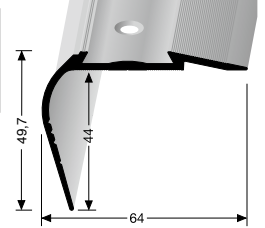

Sicherheitstreppenantenprofile · für auswechselbare PVC-Einlagen
Safety stair nosings · for exchangeable PVC-inserts
Nez de marches de sécurité · pour inserts en PVC interchangeables

VE	6x5,00 m SBS	6x2,50 m SBS		
F3 Alu poliert	321 070 37	321 070 34		
F4 Alu silber	321 070 47	321 070 44		
F9 Alu sand	321 070 97	321 070 94		
VE 6	98,20 €/St 19,64 €/m	49,00 €/St 19,60 €/m		
<VE	112,93 €/St 22,59 €/m	56,35 €/St 22,54 €/m		
F5 Alu gold	321 070 57	321 070 54		
F6 Alu bronze	321 070 67	321 070 64		
F2 Alu edelstahloptik	321 070 27	321 070 24		
VE 6	108,95 €/St 21,79 €/m	54,35 €/St 21,74 €/m		
<VE	125,29 €/St 25,06 €/m	62,50 €/St 25,00 €/m		

707 A
versenkt gebohrt
countersunk drilled
à perçement noyé

VE	6x5,00 m SBS	6x2,50 m SBS		
F4 Alu silber	322 070 47	322 070 44		
VE 6	104,30 €/St 20,86 €/m	52,05 €/St 20,82 €/m		
<VE	119,95 €/St 23,99 €/m	59,86 €/St 23,94 €/m		
F2 Alu edelstahloptik	322 070 27	322 070 24		
VE 6	114,40 €/St 22,88 €/m	57,10 €/St 22,84 €/m		
<VE	131,56 €/St 26,31 €/m	65,67 €/St 26,27 €/m