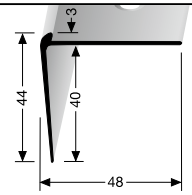

VE	1 x 0,3 m x 0,3 m			
F4 Alu silber	223 862 034 9			
VE1	67,30 €/St			

862 EC
versenkt gebohrt
countersunk drilled
à perçement noyé

VE	1 x 1,0 m x 0,3 m	1 x 1,5 m x 0,3 m		
F4 Alu silber	223 862 024 9	223 862 084 9		
VE1	80,45 €/St	86,10 €/St		

runde Ecken - rechts
rounded edges - right
bords arrondis - droite