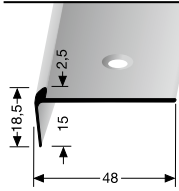

859

versenkt gebohrt
countersunk drilled
à percement noyé

runde Ecken - siehe Seite 108
rounded edges - see page 108
bords arrondis - voir page 108

VE	10x5,00 m SBS	10x2,50 m SBS	10x1,00 m SBS
F3 Alu poliert	323 590 37	323 590 34	
F4 Alu silber	323 590 47	323 590 44	323 590 41
F9 Alu sand	323 590 97	323 590 94	
VE 10	43,40 €/St 8,68 €/m	21,80 €/St 8,72 €/m	9,05 €/St
<VE	49,91 €/St 9,98 €/m	25,07 €/St 10,03 €/m	10,41 €/St
F5 Alu gold	323 590 57	323 590 54	
F6 Alu bronze	323 590 67	323 590 64	
F2 Alu edelstahloptik	323 590 27	323 590 24	323 590 21
VE 10	48,65 €/St 9,73 €/m	24,40 €/St 9,76 €/m	10,05 €/St
<VE	55,95 €/St 11,19 €/m	28,06 €/St 11,22 €/m	11,56 €/St