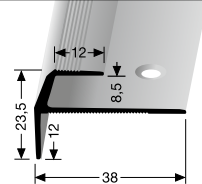

857

versenkt gebohrt
countersunk drilled
à percement noyé