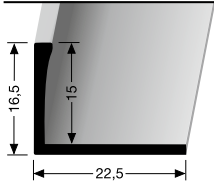

306 U ⇄ 15 mm

ungestanzt
unpunched
non estampé

VE		10x2,50 m SBS		
F0 Alu natur	219 062 04			
VE 10	12,45 €/St			
<VE	4,98 €/m			
	14,32 €/St			
	5,73 €/m			
F3 Alu poliert	219 062 34			
F4 Alu silber	219 062 44			
VE 10	15,20 €/St			
<VE	6,08 €/m			
	17,48 €/St			
	6,99 €/m			
F2 Alu edelstahloptik	219 062 24			
VE 10	16,65 €/St			
<VE	6,66 €/m			
	19,15 €/St			
	7,66 €/m