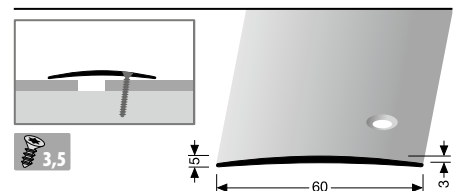

464 S

seitlich versenkt gebohrt
laterally countersunk drilled
à percement noyé latéral