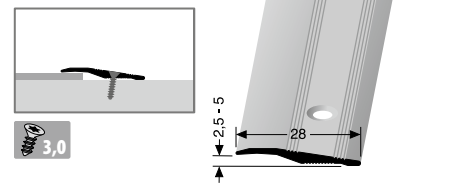

VE	10x2,70 m SBS	15x0,90 m SBS		
F4 Alu silber	317 264 0045	317 264 0040		
F9 Alu sand	317 264 0095	317 264 0090		
VE 10/15	18,30 €/St 6,78 €/m	6,40 €/St		
<VE	21,05 €/St 7,80 €/m	7,36 €/St		
F5 Alu gold	317 264 0055			
F6 Alu bronze	317 264 0065			
F2 Alu edelstahloptik	317 264 0025	317 264 0020		
VE 10/15	19,70 €/St 7,30 €/m	6,90 €/St		
<VE	22,66 €/St 8,39 €/m	7,94 €/St		

264

versenkt gebohrt
countersunk drilled
à percement noyé

VE	10x2,70 m SBS			
F4 Alu silber	211 264 0045			
F9 Alu sand	211 264 0095			
VE 10	16,65 €/St 6,17 €/m			
<VE	19,15 €/St 7,09 €/m			
F5 Alu gold	211 264 0055			
F6 Alu bronze	211 264 0065			
F2 Alu edelstahloptik	211 264 0025			
VE 10	18,10 €/St 6,70 €/m			
<VE	20,82 €/St 7,71 €/m