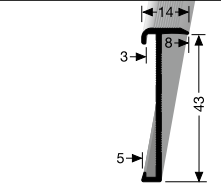

845

versenkt gebohrt
countersunk drilled
à percement noyé