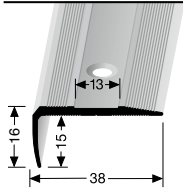

711^T
versenkt gebohrt
countersunk drilled
à perçement noyé