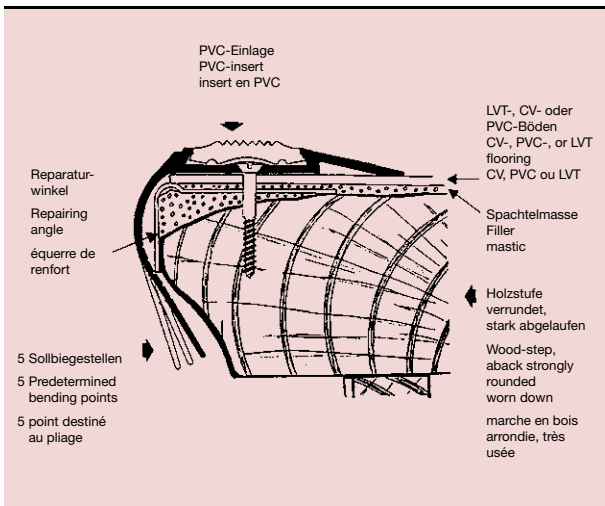

Holzstufe mit ausgetretenem Teppichbelag

Das Profil wird direkt durch den Teppichbelag auf die Holzstufe verschraubt:

- a) verdeckt unter der PVC-Einlage
- b) durch die Schrägbohrung

(Die beiden Bohrungsreihen sind versetzt im Profil angebracht). Bei Bedarf die Profilnase mit dosierten Hammerschlägen und Hartholzzulage anpassen.

Wood step with worn-down carpet

Screw profile directly on wood step through carpet:

- a) concealed under PVC-insert
- b) through diagonal bore

(both the bore rows are staggered in the profile)

If necessary, adapt profile nose with well-controlled hammer blows using a wooden bond.

Marche en bois avec revêtement de tapis usé

Le seuil doit être directement vissé à travers le revêtement de tapis sur la marche en bois:

- a) vissage noyé sous l'insert en PVC
- b) vissage diagonal

(les deux rangs de perforation sont décalés dans le seuil) Ajuster si nécessaire le nez du seuil à l'aide de coups de marteau parfaitement dosés et d'une cale en bois.