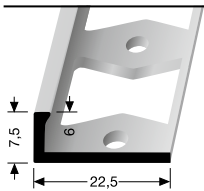

Edelstahl mit gebogener Kante!  
 Stainless steel with curved edge!  
 Acier inoxydable avec bord incurvé!

**302 G**  $\updownarrow$  4,5 mm  
 geschlossen gestanzt  
 perforated base  
 estampé fermé

VE	10x3,00 m SBS	10x2,50 m SBS		
<b>F0</b> Alu natur	219 021 08	219 021 04		
<b>VE 10</b>	<b>13,30 €/St</b> 4,43 €/m	<b>11,10 €/St</b> 4,44 €/m		
<VE	15,30 €/St 5,10 €/m	12,77 €/St 5,11 €/m		
<b>F3</b> Alu poliert		219 021 34		
<b>F4</b> Alu silber	219 021 48	219 021 44		
<b>F9</b> Alu sand		219 021 94		
<b>VE 10</b>	<b>15,65 €/St</b> 5,22 €/m	<b>13,05 €/St</b> 5,22 €/m		
<VE	18,00 €/St 6,00 €/m	15,01 €/St 6,00 €/m		
<b>F5</b> Alu gold		219 021 54		
<b>F6</b> Alu bronze		219 021 64		
<b>F2</b> Alu edelstahloptik	219 021 28	219 021 24		
<b>VE 10</b>	<b>16,85 €/St</b> 5,62 €/m	<b>14,05 €/St</b> 5,62 €/m		
<VE	19,38 €/St 6,46 €/m	16,16 €/St 6,46 €/m		
<b>F7</b> Messing poliert *		219 021 74		
<b>VE 10</b>		<b>36,10 €/St</b> 14,44 €/m		
<VE		41,52 €/St 16,61 €/m		
<b>F8</b> Edelstahl poliert		219 021 84		
<b>VE 10</b>		<b>24,20 €/St</b> 9,68 €/m		
<VE		27,83 €/St 11,13 €/m		
<b>F16</b> Alu pulv. schwarz		219 302 7114		
<b>VE 10</b>		<b>24,45 €/St</b> 9,78 €/m		
<VE		28,12 €/St 11,25 €/m		