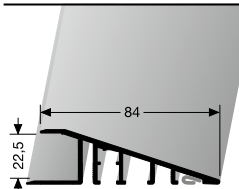

267 EC

90° Ecke, mit Verbindern

90° Corner, with connectors

Angle 90°, avec éléments de raccord

VE		6x3,15 m SBS		
F4 Alu silber	211 266 0048 ▲			
VE 6	96,70 €/St			
	30,70 €/m			
<VE	111,21 €/St			
	35,30 €/m			

▲ mit Dichtlippe · with sealing lip · avec lèvres d'étanchéité