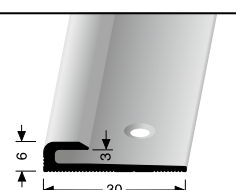

801

versenkt gebohrt
countersunk drilled
à percement noyé

♦ Auslaufartikel! · Discontinued product! · Article discontinué!