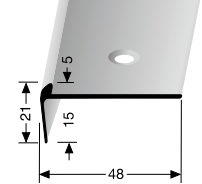

863

versenkt gebohrt
countersunk drilled
à percement noyé

runde Ecken - auf Anfrage verfügbar · rounded edges - available on request · bords arrondis - disponible sur demande

VE	10x5,00 m SBS	10x2,50 m SBS
F3 Alu poliert	323 640 37	323 640 34
F4 Alu silber	323 640 47	323 640 44
F9 Alu sand	323 640 97	323 640 94
VE 10	47,05 €/St 9,41 €/m	23,60 €/St 9,44 €/m
<VE	54,11 €/St 10,82 €/m	27,14 €/St 10,86 €/m
F5 Alu gold	323 640 57	323 640 54
F6 Alu bronze	323 640 67	323 640 64
F2 Alu edelstahloptik	323 640 27	323 640 24
VE 10	51,10 €/St 10,22 €/m	25,55 €/St 10,22 €/m
<VE	58,77 €/St 11,75 €/m	29,38 €/St 11,75 €/m