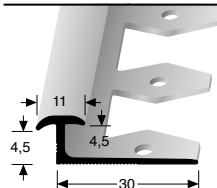

345 EB ⇄ 4,5 mm

offen gestanzt, einfach biegbar
open punched, easy bendable
estampé ouvert, cintrable