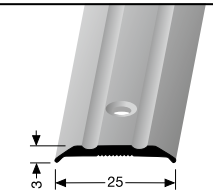

VE	10x5,00 m SBS	10x2,70 m SBS	15x1,00 m SBS	15x0,90 m SBS
F4 Alu silber	312 300 47	312 300 45	312 300 41	312 300 40
F9 Alu sand	312 300 97	312 300 95	312 300 91	312 300 90
VE 10/15	26,30 €/St 5,26 €/m	14,15 €/St 5,24 €/m	5,55 €/St	4,95 €/St
<VE	30,25 €/St 6,05 €/m	16,27 €/St 6,03 €/m	6,38 €/St	5,69 €/St
F5 Alu gold	312 300 57	312 300 55	312 300 51	312 300 50
F6 Alu bronze	312 300 67	312 300 65	312 300 61	312 300 60
F2 Alu edelstahloptik	312 300 27	312 300 25	312 300 21	312 300 20
VE 10/15	28,75 €/St 5,75 €/m	15,45 €/St 5,72 €/m	6,15 €/St	5,65 €/St
<VE	33,06 €/St 6,61 €/m	17,77 €/St 6,58 €/m	7,07 €/St	6,50 €/St
F7 Messing poliert ◆	312 300 77	312 300 75	312 300 71	312 300 70
VE 10/15	82,85 €/St 16,57 €/m	44,50 €/St 16,48 €/m	16,80 €/St	15,25 €/St
<VE	95,28 €/St 19,06 €/m	51,18 €/St 18,96 €/m	19,32 €/St	17,54 €/St

230

mittig versenkt gebohrt
centrally countersunk drilled
à perçement noyé central

VE	10x5,00 m SBS	10x2,70 m SBS	15x1,00 m SBS	15x0,90 m SBS
F4 Alu silber	215 300 47	215 300 45	215 300 41	215 300 40
F9 Alu sand	215 300 97	215 300 95	215 300 91	215 300 90
VE 10/15	28,45 €/St 5,69 €/m	15,25 €/St 5,65 €/m	6,15 €/St	5,60 €/St
<VE	32,72 €/St 6,54 €/m	17,54 €/St 6,50 €/m	7,07 €/St	6,44 €/St
F5 Alu gold	215 300 57	215 300 55	215 300 51	215 300 50
F6 Alu bronze	215 300 67	215 300 65	215 300 61	215 300 60
F2 Alu edelstahloptik	215 300 27	215 300 25	215 300 21	215 300 20
VE 10/15	31,15 €/St 6,23 €/m	16,75 €/St 6,20 €/m	6,70 €/St	6,15 €/St
<VE	35,82 €/St 7,16 €/m	19,26 €/St 7,13 €/m	7,71 €/St	7,07 €/St
F16 Alu pulv. schwarz		215 230 7015		215 230 7010
VE 10/15		18,30 €/St 6,78 €/m		6,65 €/St
<VE		21,05 €/St 7,80 €/m		7,65 €/St