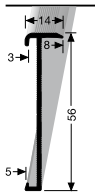

846 EC-R
versenkt gebohrt
countersunk drilled
à percement noyé