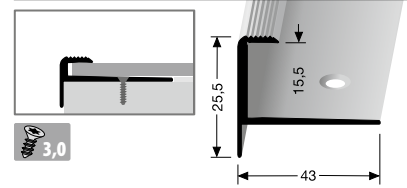

VE	10x5,00 m SBS	10x2,50 m SBS	15x1,00 m SBS
F4 Alu silber	317 230 47	317 230 44	317 230 41
VE 10/15	45,00 €/St 9,00 €/m	22,50 €/St 9,00 €/m	9,30 €/St
<VE	51,75 €/St 10,35 €/m	25,88 €/St 10,35 €/m	10,70 €/St
F6 Alu bronze	317 230 67	317 230 64	317 230 61
F2 Alu edelstahloptik	317 230 27	317 230 24	317 230 21
VE 10/15	49,20 €/St 9,84 €/m	24,65 €/St 9,86 €/m	10,05 €/St
<VE	56,58 €/St 11,32 €/m	28,35 €/St 11,34 €/m	11,56 €/St

813

versenkt gebohrt
countersunk drilled
à percement noyé

VE	10x5,00 m SBS	10x2,50 m SBS
F3 Alu poliert	326 826 0037	326 826 0034
F4 Alu silber	326 826 0047	326 826 0044
F9 Alu sand	326 826 0097	326 826 0094
VE 10	46,20 €/St 9,24 €/m	23,15 €/St 9,26 €/m
<VE	53,13 €/St 10,63 €/m	26,62 €/St 10,65 €/m
F5 Alu gold	326 826 0057	326 826 0054
F6 Alu bronze	326 826 0067	326 826 0064
F2 Alu edelstahloptik	326 826 0027	326 826 0024
VE 10	53,55 €/St 10,71 €/m	26,80 €/St 10,72 €/m
<VE	61,58 €/St 12,32 €/m	30,82 €/St 12,33 €/m