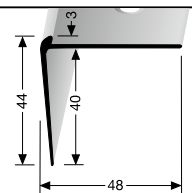

862 EC-L
versenkt gebohrt
countersunk drilled
à perçement noyé