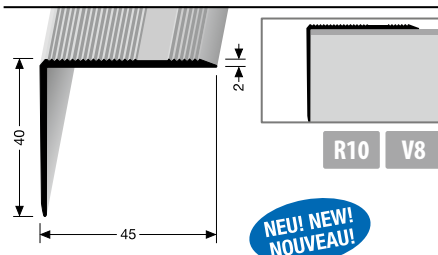

229 U

ungebohrt
undrilled
non percé

Fertigwinkel - siehe Seite 118
Prefabricated angle - see page 118
Angle préfabriqué - voir page 118

NEU! NEW!
NOUVEAU!