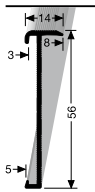

846 EC-L
versenkt gebohrt
countersunk drilled
à percement noyé