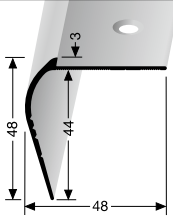

865

versenkt gebohrt
countersunk drilled
à percement noyé

VE	6x5,00 m SBS	6x2,50 m SBS		
F3 Alu poliert	323 865 0037	323 865 0034		
F4 Alu silber	323 865 0047	323 865 0044		
F9 Alu sand	323 865 0097	323 865 0094		
VE 6	59,05 €/St 11,81 €/m	29,50 €/St 11,80 €/m		
<VE	67,91 €/St 13,58 €/m	33,93 €/St 13,57 €/m		
F5 Alu gold	323 865 0057	323 865 0054		
F6 Alu bronze	323 865 0067	323 865 0064		
F2 Alu edelstahloptik	323 865 0027	323 865 0024		
VE 6	66,65 €/St 13,33 €/m	33,35 €/St 13,34 €/m		
<VE	76,65 €/St 15,33 €/m	38,35 €/St 15,34 €/m