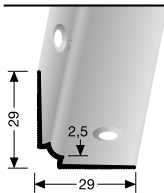

879

doppelt versetzt versenkt gebohrt
double offset countersunk drilled
à perçement noyé décalé double

**NEU! NEW!
NOUVEAU!**

VE	10x5,00 m SBS	10x2,50 m SBS		
F4 Alu silber	323 879 0047	323 879 0044		
VE 10	75,90 €/St 15,18 €/m	37,95 €/St 15,18 €/m		
<VE	87,29 €/St 17,46 €/m	43,64 €/St 17,46 €/m		
F2 Alu edelstahloptik	323 879 0027	323 879 0024		
VE 10	84,35 €/St 16,87 €/m	42,15 €/St 16,86 €/m		
<VE	97,00 €/St 19,40 €/m	48,47 €/St 19,39 €/m		
F16 Alu pulv. schwarz	323 879 7017	323 879 7014		
VE 10	88,50 €/St 17,70 €/m	44,25 €/St 17,70 €/m		
<VE	101,78 €/St 20,36 €/m	50,89 €/St 20,36 €/m		

Ecklösungen für offene Stufen auf Anfrage erhältlich · corner solutions for open steps available on request · solutions d'angle pour marches ouvertes disponibles sur demande

870 IW

doppelt versetzt versenkt gebohrt
double offset countersunk drilled
à perçement noyé décalé double

VE	10x5,00 m SBS	10x2,50 m SBS		
F4 Alu silber	323 870 8047	323 870 8044		
F9 Alu sand	323 870 8097	323 870 8094		
VE 10	38,50 €/St 7,70 €/m	19,35 €/St 7,74 €/m		
<VE	44,28 €/St 8,86 €/m	22,25 €/St 8,90 €/m		
F5 Alu gold	323 870 8057	323 870 8054		
F6 Alu bronze	323 870 8067	323 870 8064		
F2 Alu edelstahloptik	323 870 8027	323 870 8024		
VE 10	42,55 €/St 8,51 €/m	21,30 €/St 8,52 €/m		
<VE	48,93 €/St 9,79 €/m	24,50 €/St 9,80 €/m