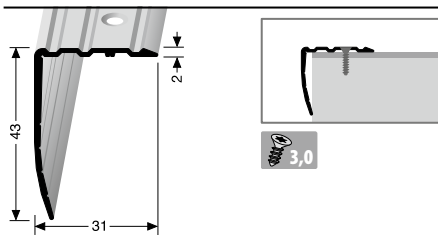

**540**

versenkt gebohrt  
countersunk drilled  
à percement noyé

VE	10x3,00 m SBS		
F4 Alu silber	215 290 48		
VE 10	<b>37,00 €/St</b> 12,33 €/m		
<VE	42,55 €/St 14,18 €/m		
F6 Alu bronze	215 290 68		
F2 Alu edelstahloptik	215 290 28		
VE 10	<b>41,40 €/St</b> 13,80 €/m		
<VE	47,61 €/St 15,87 €/m		
F16 Alu pulv. schwarz	215 229 7018		
VE 10	<b>44,10 €/St</b> 14,70 €/m		
<VE	50,72 €/St 16,91 €/m		