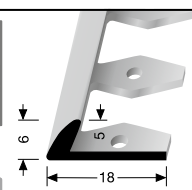

359 EB $\updownarrow$ 5 mm

offen gestanzt, einfach biegbar
open punched, easy bendable
estampé ouvert, cintrable

VE		10x2,50 m SBS		
F4 Alu silber	219 610 44			
VE 10	17,60 €/St 7,04 €/m			
<VE	20,24 €/St 8,10 €/m