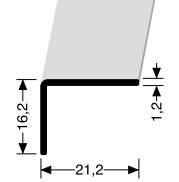

**277 U**

ungebohrt  
undrilled  
non percé

Auf Anfrage 45° Krone möglich  
45° crown available on request  
Couronne à 45° disponible sur demande

VE		10x5,00 m SBS		10x2,50 m SBS	
F3 Alu poliert	211 278 0037	211 278 0037	211 278 0034		
F4 Alu silber	211 278 0047	211 278 0047	211 278 0044		
F9 Alu sand	211 278 0097	211 278 0097	211 278 0094		
VE 10	<b>31,85 €/St</b>	<b>16,05 €/St</b>			
	6,37 €/m	6,42 €/m			
<VE	36,63 €/St	18,46 €/St			
	7,33 €/m	7,38 €/m			
F5 Alu gold	211 278 0057	211 278 0057	211 278 0054		
F6 Alu bronze	211 278 0067	211 278 0067	211 278 0064		
VE 10	<b>34,85 €/St</b>	<b>17,50 €/St</b>			
	6,97 €/m	7,00 €/m			
<VE	40,08 €/St	20,13 €/St			
	8,02 €/m	8,05 €/m			
F2G Alu edelstahloptik f. g.	211 278 0027	211 278 0027	211 278 0024		
VE 10	<b>37,65 €/St</b>	<b>18,85 €/St</b>			
	7,53 €/m	7,54 €/m			
<VE	43,30 €/St	21,68 €/St			
	8,66 €/m	8,67 €/m			