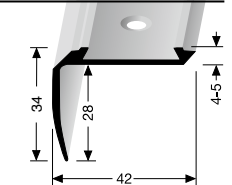

702
versenkt gebohrt
countersunk drilled
à perçement noyé

PVC-Einlagen separat erhältlich – siehe Seite 87 · PVC inserts available separately – see page 87 · Inserts en PVC disponibles séparément – voir page 89

♦ Auslaufartikel! · Discontinued product! · Article discontinué!