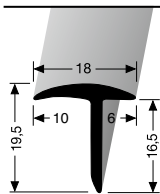

3,0

294
versenkt gebohrt
countersunk drilled
à percement noyé

VE		10x5,00 m SBS		10x2,50 m SBS	
F4 Alu silber	317 294 0047	317 294 0047		317 294 0044	
VE 10	40,35 €/St	40,35 €/St		20,45 €/St	
	8,07 €/m	8,07 €/m		8,18 €/m	
<VE	46,40 €/St	46,40 €/St		23,52 €/St	
	9,28 €/m	9,28 €/m		9,41 €/m	
F2 Alu edelstahloptik	317 294 0027	317 294 0027		317 294 0024	
VE 10	43,75 €/St	43,75 €/St		22,10 €/St	
	8,75 €/m	8,75 €/m		8,84 €/m	
<VE	50,31 €/St	50,31 €/St		25,42 €/St	
	10,06 €/m	10,06 €/m		10,17 €/m	
F16 Alu pulv. schwarz	317 294 7017	317 294 7017		317 294 7014	
VE 10	52,90 €/St	52,90 €/St		26,70 €/St	
	10,58 €/m	10,58 €/m		10,68 €/m	
<VE	60,84 €/St	60,84 €/St		30,71 €/St	
	12,17 €/m	12,17 €/m		12,28 €/m