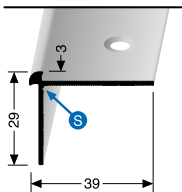

871

doppelt versetzt versenkt gebohrt
double offset countersunk drilled
à percement noyé décalé double

runde Ecken - siehe Seite 113
rounded edges - see page 113
bords arrondis - voir page 113

VE	10x5,00 m SBS	10x2,50 m SBS	10x1,00 m SBS	
F3 Alu poliert	323 710 37	323 710 34		
F4 Alu silber	323 710 47	323 710 44	323 710 41	
F9 Alu sand	323 710 97	323 710 94		
VE 10	49,90 €/St 9,98 €/m	24,95 €/St 9,98 €/m	10,45 €/St	
<VE	57,39 €/St 11,48 €/m	28,69 €/St 11,48 €/m	12,02 €/St	
F5 Alu gold	323 710 57	323 710 54		
F6 Alu bronze	323 710 67	323 710 64		
F2 Alu edelstahloptik	323 710 27	323 710 24	323 710 21	
VE 10	55,35 €/St 11,07 €/m	27,70 €/St 11,08 €/m	11,45 €/St	
<VE	63,65 €/St 12,73 €/m	31,86 €/St 12,74 €/m	13,17 €/St	
F16 Alu pulv. schwarz	323 871 7017	323 871 7014		
VE 10	62,15 €/St 12,43 €/m	31,05 €/St 12,42 €/m		
<VE	71,47 €/St 14,29 €/m	35,71 €/St 14,28 €/m