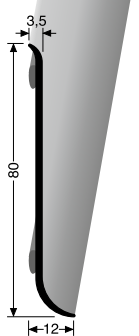

913 SK

selbstklebend
self-adhesive
auto-adhésif

VE	10x2,50 m SBS			
F4 Alu silber	220 913 0044			
VE 10	25,00 €/St 10,00 €/m			
<VE	28,75 €/St 11,50 €/m			
F2G Alu edelstahloptik f. g.	220 913 0024			
VE 10	30,10 €/St 12,04 €/m			
<VE	34,62 €/St 13,85 €/m			

◀ edelstahloptik ist einseitig fein geschliffen - stainless steel optic is fine grinded on one side - optique inox poli sur une face