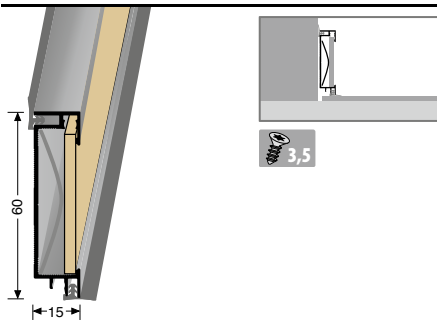

950 D ⇔ 2-11 mm / ∅ 45 mm

»Decostar« inkl. Dichtlippen, Feder, Schrauben und Dübel
incl. sealing lips, spring, screws and anchors
incl. lèvres d'étanchéité, ressort, vis et chevilles

VE		10x2,50 m SBS		
F4 Alu silber	320 509 44			
VE 10	63,10 €/St 25,24 €/m			
<VE	72,57 €/St 29,03 €/m			
F2G Alu edelstahloptik f. g.	320 509 24			
VE 10	72,80 €/St 29,12 €/m			
<VE	83,72 €/St 33,49 €/m