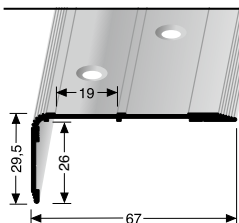

715
versetzt versenkt gebohrt, für zwei Einlagen
offset countersunk drilled, for two inserts
à perçement noyé décalé, pour deux inserts

3,5