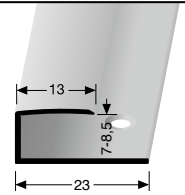

VE		10x2,70 m SBS		
F4 Alu silber	317 010 0045			
F9 Alu sand	317 010 0095			
VE 10	14,80 €/St			
	5,48 €/m			
<VE	17,02 €/St			
	6,30 €/m			
F6 Alu bronze	317 010 0065			
F2 Alu edelstahloptik	317 010 0025			
VE 10	16,80 €/St			
	6,22 €/m			
<VE	19,32 €/St			
	7,16 €/m			

010

versenkt gebohrt
countersunk drilled
à percement noyé

VE		10x2,70 m SBS		
F4 Alu silber	317 012 0045			
F9 Alu sand	317 012 0095			
VE 10	15,30 €/St			
	5,67 €/m			
<VE	17,60 €/St			
	6,52 €/m			
F6 Alu bronze	317 012 0065			
F2 Alu edelstahloptik	317 012 0025			
VE 10	17,25 €/St			
	6,39 €/m			
<VE	19,84 €/St			
	7,35 €/m