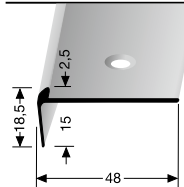

859 EC-R
versenkt gebohrt
countersunk drilled
à perçement noyé