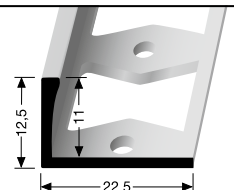

308 G ∓ 11 mm
geschlossen gestanz
perforated base
estampé fermé

* Messing-Preise können sich ändern! · Brass prices may change! · Les prix du laiton peuvent subir des variations!