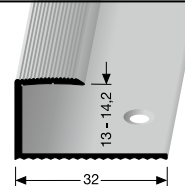

214

versenkt gebohrt
countersunk drilled
à percement noyé