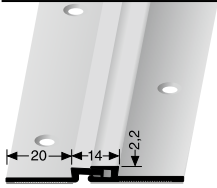

3,0
± 2,5 mm

316 SK ± 2,2 mm

selbstklebend, versetzt versenkt gebohrt
self-adhesive, offset countersunk drilled
auto-adhésif, à perçement noyé décalé

VE		10x2,70 m SBS		
F4 Alu silber	215 316 0345			
VE 10	55,25 €/St 20,46 €/m			
<VE	63,54 €/St 23,53 €/m			
F2 Alu edelstahloptik	215 316 0325			
VE 10	56,90 €/St 21,07 €/m			
<VE	65,44 €/St 24,24 €/m