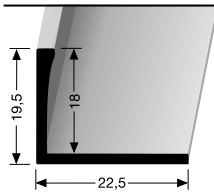

312 U ⇄ 18 mm

ungestanzt
unpunched
non estampé

VE		10x2,50 m SBS		
F0 Alu natur	219 312 0204			
VE 10	12,75 €/St			
<VE	5,10 €/m			
	14,66 €/St			
	5,86 €/m			
F3 Alu poliert	219 312 0234			
F4 Alu silber	219 312 0244			
VE 10	16,05 €/St			
<VE	6,42 €/m			
	18,46 €/St			
	7,38 €/m			
F2 Alu edelstahloptik	219 312 0224			
VE 10	17,60 €/St			
<VE	7,04 €/m			
	20,24 €/St			
	8,10 €/m