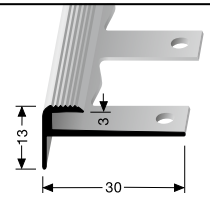

VE	10x5,00 m SBS	10x2,50 m SBS		
F4 Alu silber	219 809 0047	219 809 0044		
VE 10	51,65 €/St 10,33 €/m	25,95 €/St 10,38 €/m		
<VE	59,40 €/St 11,88 €/m	29,84 €/St 11,94 €/m		
F2 Alu edelstahloptik	219 809 0027	219 809 0024		
VE 10	55,05 €/St 11,01 €/m	27,70 €/St 11,08 €/m		
<VE	63,31 €/St 12,66 €/m	31,86 €/St 12,74 €/m		

809 EB ⇄ 3 mm

offen gestanzt, einfach biegsam
open punched, easy bendable
estampé ouvert, cintrable

VE	10x5,00 m SBS	10x2,50 m SBS		
F4 Alu silber	219 807 0047	219 807 0044		
VE 10	54,05 €/St 10,81 €/m	27,20 €/St 10,88 €/m		
<VE	62,16 €/St 12,43 €/m	31,28 €/St 12,51 €/m		
F2 Alu edelstahloptik	219 807 0027	219 807 0024		
VE 10	58,10 €/St 11,62 €/m	29,25 €/St 11,70 €/m		
<VE	66,82 €/St 13,36 €/m	33,64 €/St 13,46 €/m