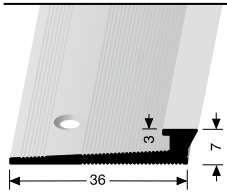

360

versenkt gebohrt
countersunk drilled
à percement noyé