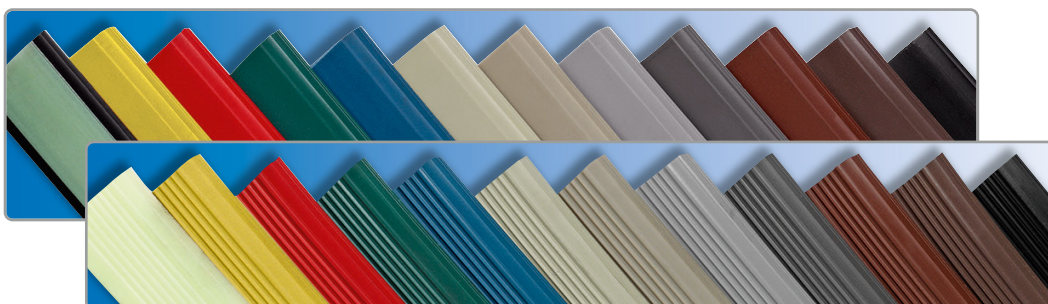

Das TK-SYSTEM besteht aus 2 kombinierten Teilen:

1. der Metall-Treppenschiene aus Messing oder Aluminium
2. der PVC-Einlage (dazu passend)

Die Verlegung ist denkbar einfach:

1. 1 Die Metall-Treppenschiene haben in ihrer Schwalbenschwanzführung (in die später die Einlage kommt) versenkte Bohrlöcher. Man verschraubt (Stein: verdübelt) die Metall-Treppenschiene auf der Stufe (Verklebung wurde bereits positiv durchgeführt).
2. 2 Die PVC-Einlage wird im kalten Zustand auf das gewünschte Fixmaß geschnitten.
3. 3 Durch die neu entwickelte Längsnut (Aussparung) an der Unterseite der Einlage wird ermöglicht, die PVC-Einlage im temperierten Zustand (Zimmertemperatur) zusammenzudrücken und sie mühelos - von oben - in die Schwalbenschwanzführung der Metall-Treppenschiene einzudrücken!

Achtung! Sehr wichtig!

Die PVC-Einlage wird in der Regel im kalten Zustand an die Baustelle gebracht. In diesem Zustand ist die PVC-Einlage naturgemäß so steif, dass sie kaum zusammengedrückt werden kann. Sehr wichtig ist dann, dass die Einlage auf Zimmertemperatur angewärmt wird. Dieser Zustand ist erreicht, wenn sich die Einlage mit den Fingern zusammendrücken lässt. Achten Sie aber unbedingt darauf, dass die Einlage nicht zu stark erhitzt wird, weil sie sich sonst erst ausdehnt und später schrumpft!

1. 4 Wir empfehlen dringend, die PVC-Einlage mindestens punktuell zu verkleben, um eventuelle Schrumpfungen zu minimieren!

The TK-System consists of 2 combined components:

1. the metal stair nosings - of brass or aluminium
2. the PVC-insert (cut to fit)

Fastening is very easy: