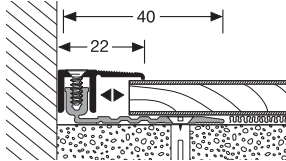

287

SEUIL D'ARRÊT
RANDPROFIEL

12 mm