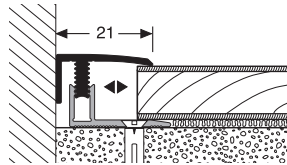

557
SEUIL D'ARRÊT
RANDPROFIEL

13 mm