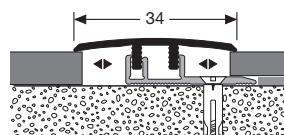

Klemsystemen voor tapijt en veerkrachtige vloeren

DESIGN-CLIP® XL · 3,5 – 6,5 mm*

(4 – 11 mm pour les sols en moquette / voor tapijtvloeren)

576 XL
SEUIL D'ADAPTATION
AANPASSINGSPROFIEL

577 XL
SEUIL D'ARRÊT
RANDPROFIEL

578 XL
SEUIL DE RACCORDEMENT
VERBINDINGSPROFIEL

COLORIS KLEUREN
F16

LONGUEUR LENGTE
1,00 m / 2,00 m

Seuil de raccordement

Verbindingsprofiels

442 SK
SEUIL DE RACCORDEMENT
VERBINDINGSPROFIEL

LONGUEUR LENGTE
1,00 m / 3,00 m