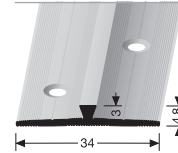

248 SK
SEUIL D'ADAPTATION
AANPASSINGSPROFIEL

LONGUEUR LENGTE
1,00 m / 2,70 m / 3,00 m

355
SEUIL D'ARRÊT
RANDPROFIEL

LONGUEUR LENGTE
2,50 m

365
GARNITURES DE BORD
RANDAFWERKINGEN

LONGUEUR LENGTE
3,00 m

345
GARNITURES DE BORD
RANDAFWERKINGEN