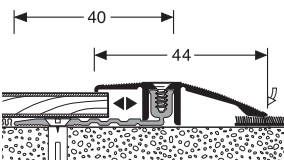

PPS®-CHAMPION · 6,5 – 16 mm*

286

SEUIL D'ADAPTATION
AANPASSINGSPROFIEL

12 mm