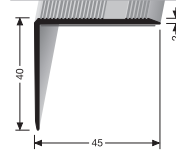

LONGUEUR LENGTE
0,60 m x 0,60 m

Bords d'angle et nez de marche

Hoekranden en trapneuzen

Midnight Edition

228 U
BORD D'ANGLE
HOEKRAND

LONGUEUR LENGTE
3,00 m

228 SK
BORD D'ANGLE
HOEKRAND

LONGUEUR LENGTE
3,00 m

229 U
BORD D'ANGLE
HOEKRAND

LONGUEUR LENGTE
3,00 m

229 SK
BORD D'ANGLE
HOEKRAND

LONGUEUR LENGTE
3,00 m

VARIATIONS POUR VARIANTEN VOOR 225 / 228 / 229 / 235 / 279

236 SK
BORD D'ANGLE
HOEKRAND

LONGUEUR LENGTE
0,90 m / 1,00 m / 2,70 m / 3,00 m