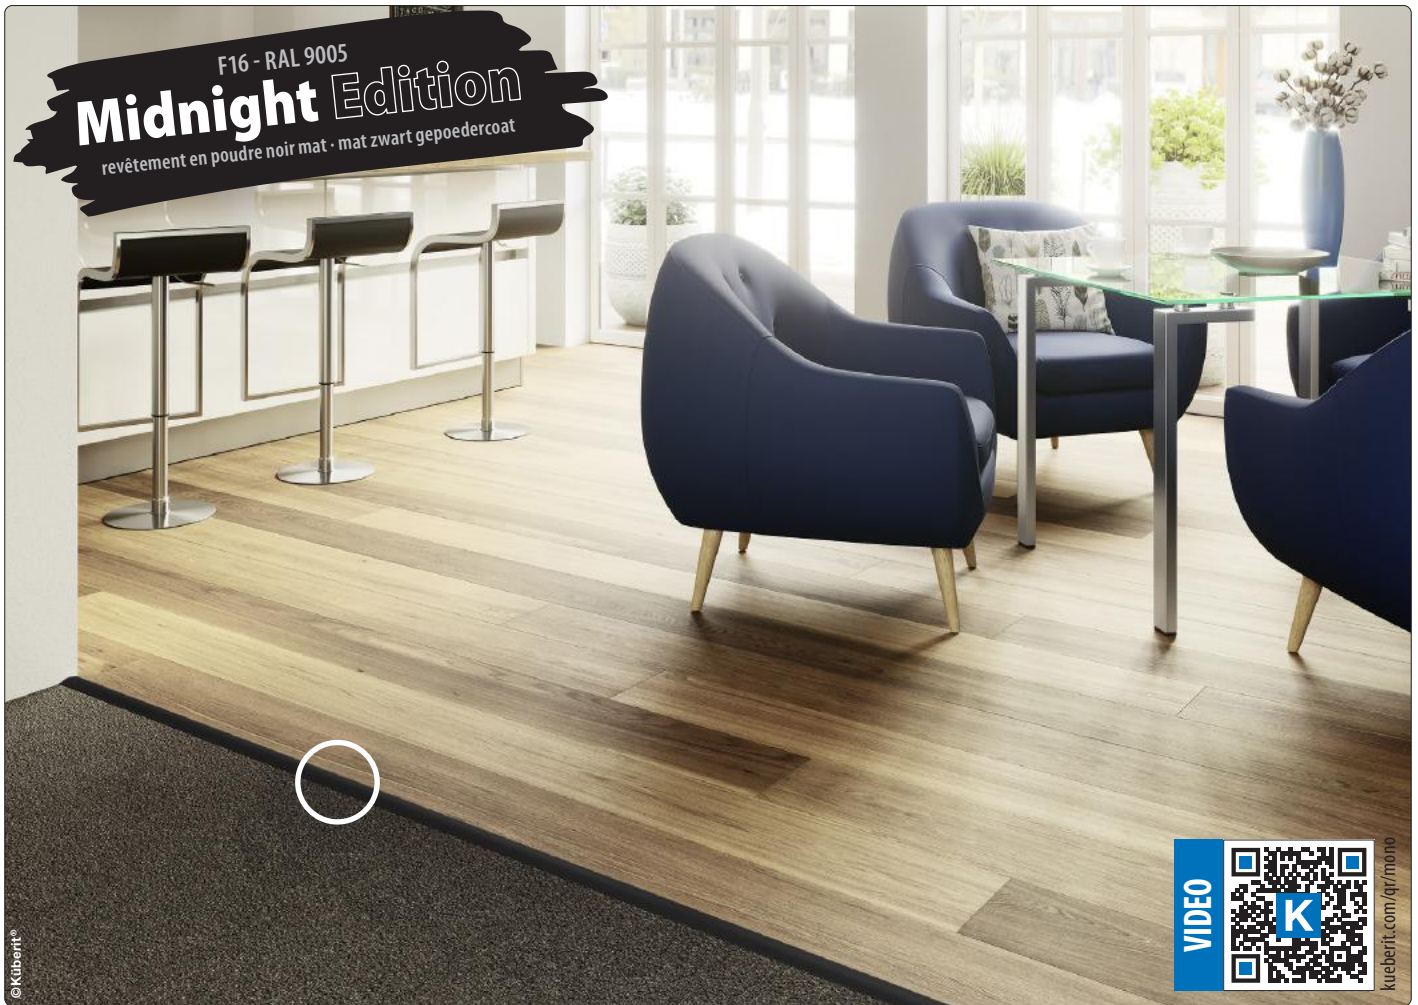

Systèmes de profilés à clipser pour les parquets, stratifiés, liège et sols modulaires multicouches

Profielsystemen om te klemmen voor parket, laminaat, kurk en meerlaagse modulaire vloeren

MONO-CLIP · 7 – 12 mm

Stratifié
Laminaat

13 mm

13 mm

2x 13 mm

COLORIS KLEUREN
F16

LONGUEUR LENGTE
2,00 m

MONO-CLIP · 12 – 17 mm

Parquet
Parket

13 mm

13 mm

2x 13 mm

COLORIS KLEUREN
F16

LONGUEUR LENGTE
2,00 m