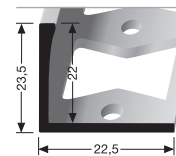

LONGUEUR LENGTE
2,50 m

309 G
BORDURE PERFORÉE
GEPERFOREERDE
RANDAFWERKING