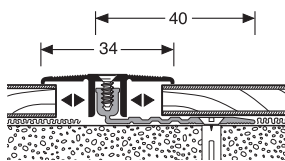

288

SEUIL DE RACCORDEMENT
VERBINDINGSPROFIEL

2x 12 mm