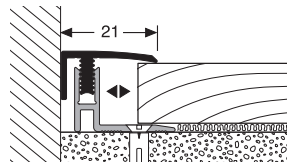

560
SEUIL D'ARRÊT
RANDPROFIEL

13 mm