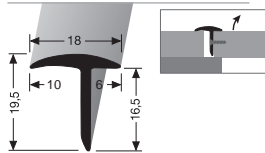

294
GARNITURES DE BORD
RANDAFWERKINGEN

LONGUEUR LENGTE
2,50 m / 5,00 m