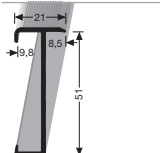

DIMENSIONS AFMETINGEN
30 x 100 + 30 x 150 cm

... U/FW-R
ANGLE GAUCHE ANGLE DROIT
GEPREFABRICEEERDE HOEK RECHTS

DIMENSIONS AFMETINGEN
100 x 30 + 150 x 30 cm

237 SK
BORD D'ANGLE
HOEKRAND

LONGUEUR LENGTE
0,90 m / 1,00 m / 2,70 m / 3,00 m

234 SK
BORD D'ANGLE
HOEKRAND

LONGUEUR LENGTE
1,00 m / 2,50 m / 2,70 m / 3,00 m / 5,00 m

279 U
BORD D'ANGLE
HOEKRAND

LONGUEUR LENGTE
3,05 m

844 WS
NEZ DE MARCHÉ
TRAPNEUZEN

LONGUEUR LENGTE
3,00 m

845
NEZ DE MARCHÉ
TRAPNEUZEN

LONGUEUR LENGTE
3,00 m

847
BORD D'ANGLE
HOEKRAND

LONGUEUR LENGTE
3,00 m

845/847 AE 845/847 ER 845/847 EL
ANGLE EXTÉRIEUR EMBOUT DROIT EMBOUT GAUCHE
BUITENHOEK EINDKAP RECHTS EINDKAP LINKS

846
BORD D'ANGLE
HOEKRAND

LONGUEUR LENGTE
3,00 m

870
BORD D'ANGLE
HOEKRAND

LONGUEUR LENGTE
2,50 m / 5,00 m

871
BORD D'ANGLE
HOEKRAND

LONGUEUR LENGTE
2,50 m / 5,00 m

875
BORD D'ANGLE
HOEKRAND

LONGUEUR LENGTE
2,50 m / 5,00 m

876
BORD D'ANGLE
HOEKRAND