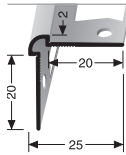

LONGUEUR LENGTE
2,70 m

150 G
ANGLE EXTÉRIEUR
BUITENHOEK