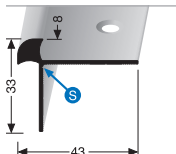

LONGUEUR LENGTE
3,00 m

870
BORD D'ANGLE
HOEKRAND

LONGUEUR LENGTE
2,50 m / 5,00 m

871
BORD D'ANGLE
HOEKRAND

LONGUEUR LENGTE
2,50 m / 5,00 m

875
BORD D'ANGLE
HOEKRAND

LONGUEUR LENGTE
2,50 m / 5,00 m

876
BORD D'ANGLE
HOEKRAND