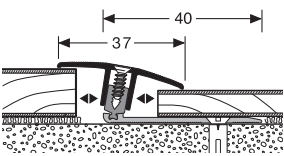

Profielsystemen om te schroeven voor parket, laminaat, kurk en meerlaagse modulaire vloeren

PPS®-CHAMPION flex · 7 – 17 mm

888

SEUIL DE RACCORDEMENT
VERBINDINGSPROFIEL

2x 14 mm

PPS® 4.0

COLORIS KLEUREN
F17

LONGUEUR LENGTE
1,00 m / 2,70 m / 3,00 m