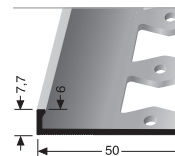

986 G
PROFILÉS DE JONCTION DE BORD
RANDVOEGPROFIELEN

LONGUEUR LENGTE
3,00 m

987 G
PROFILÉS DE JONCTION DE BORD
RANDVOEGPROFIELEN

LONGUEUR LENGTE
3,00 m

988 G
PROFILÉS DE JONCTION DE BORD
RANDVOEGPROFIELEN