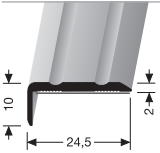

229 U
BORD D'ANGLE
HOEKRAND

LONGUEUR LENGTE
3,00 m

229 SK
BORD D'ANGLE
HOEKRAND

LONGUEUR LENGTE
3,00 m

VARIATIONS POUR VARIANTEN VOOR 225 / 228 / 229 / 235 / 279

236 SK
BORD D'ANGLE
HOEKRAND

LONGUEUR LENGTE
0,90 m / 1,00 m / 2,70 m / 3,00 m

235 SK
BORD D'ANGLE
HOEKRAND

LONGUEUR LENGTE
1,00 m / 2,70 m / 3,00 m

... U/FW
ANGLE PRÉFABRIQUÉ 90°
GEPREFABRICEEERDE HOEK 90°

DIMENSIONS AFMETINGEN
30 x 30 cm

... U/FW-L
ANGLE GAUCHE PRÉFABRIQUÉ
GEPREFABRICEEERDE HOEK LINKS