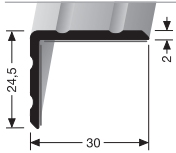

235 SK
BORD D'ANGLE
HOEKRAND

LONGUEUR LENGTE
1,00 m / 2,70 m / 3,00 m

... U/FW
ANGLE PRÉFABRIQUÉ 90°
GEPREFABRICEEERDE HOEK 90°

DIMENSIONS AFMETINGEN
30 x 30 cm

... U/FW-L
ANGLE GAUCHE PRÉFABRIQUÉ
GEPREFABRICEEERDE HOEK LINKS

DIMENSIONS AFMETINGEN
30 x 100 + 30 x 150 cm

... U/FW-R
ANGLE GAUCHE ANGLE DROIT
GEPREFABRICEEERDE HOEK RECHTS

DIMENSIONS AFMETINGEN
100 x 30 + 150 x 30 cm

237 SK
BORD D'ANGLE
HOEKRAND

LONGUEUR LENGTE
0,90 m / 1,00 m / 2,70 m / 3,00 m

234 SK
BORD D'ANGLE
HOEKRAND

LONGUEUR LENGTE
1,00 m / 2,50 m / 2,70 m / 3,00 m / 5,00 m

279 U
BORD D'ANGLE
HOEKRAND

LONGUEUR LENGTE
3,05 m

844 WS
NEZ DE MARCHÉ
TRAPNEUZEN

LONGUEUR LENGTE
3,00 m

845
NEZ DE MARCHÉ
TRAPNEUZEN