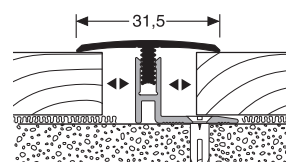

13 mm

560
SEUIL D'ARRÊT
RANDPROFIEL

13 mm

561
SEUIL DE RACCORDEMENT
VERBODINGSPROFIEL

2x 13 mm

COLORIS KLEUREN
F16

LONGUEUR LENGTE
2,00 m

Systèmes de profils à clipser pour moquette et revêtements de sol résilients

Klemsystemen voor tapijt en veerkrachtige vloeren

DESIGN-CLIP® XL · 3,5 – 6,5 mm*

(4 – 11 mm pour les sols en moquette / voor tapijtvloeren)

576 XL
SEUIL D'ADAPTATION
AANPASSINGSPROFIEL

577 XL
SEUIL D'ARRÊT
RANDPROFIEL