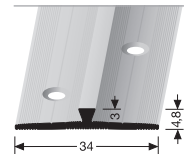

299 G
BORDURE PERFORÉE
GEPERFOREERDE
RANDAFWERKING

LONGUEUR LENGTE
2,50 m

355
SEUIL D'ARRÊT
RANDPROFIEL

LONGUEUR LENGTE
2,5 m

365
SEUIL D'ARRÊT
RANDPROFIEL

LONGUEUR LENGTE
3,0 m

Profils de finition perforés, profils de jonction de bord et profils en T pliables