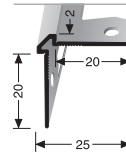

150 G
ANGLE EXTÉRIEUR
BUITENHOEK

LONGUEUR LENGTE
2,70 m

155 U
ANGLE EXTÉRIEUR
BUITENHOEK

LONGUEUR LENGTE
2,70 m

155 G
ANGLE EXTÉRIEUR
BUITENHOEK

LONGUEUR LENGTE
2,70 m

160 U
ANGLE INTERIEUR
BINNENHOEK

LONGUEUR LENGTE
2,70 m