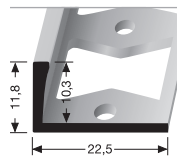

307 G
BORDURE PERFORÉE
GEPERFOREERDE
RANDAFWERKING

LONGUEUR LENGTE
2,50 m

303 G
BORDURE PERFORÉE
GEPERFOREERDE
RANDAFWERKING

LONGUEUR LENGTE
2,50 m

304 G
BORDURE PERFORÉE
GEPERFOREERDE
RANDAFWERKING

LONGUEUR LENGTE
2,50 m