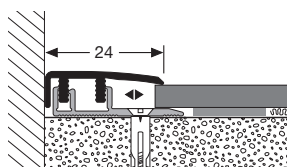

Klemsystemen voor tapijt en veerkrachtige vloeren

DESIGN-CLIP® XL · 3,5 – 6,5 mm*

(4 – 11 mm pour les sols en moquette / voor tapijtvloeren)

576 XL
SEUIL D'ADAPTATION
AANPASSINGSPROFIEL

577 XL
SEUIL D'ARRÊT
RANDPROFIEL

578 XL
SEUIL DE RACCORDEMENT
VERBINDINGSPROFIEL

COLORIS KLEUREN
F16

LONGUEUR LENGTE
1,00 m / 2,00 m

Seuil de raccordement

Verbindingsprofiels

442 SK
SEUIL DE RACCORDEMENT
VERBINDINGSPROFIEL

LONGUEUR LENGTE
1,00 m / 3,00 m