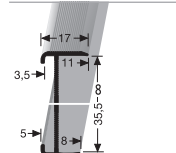

DIMENSIONS AFMETINGEN
30 x 100 + 30 x 150 cm

... U/FW-R
ANGLE GAUCHE ANGLE DROIT
GEPREFABRICEEERDE HOEK RECHTS

DIMENSIONS AFMETINGEN
100 x 30 + 150 x 30 cm

237 SK
BORD D'ANGLE
HOEKRAND

LONGUEUR LENGTE
0,90 m / 1,00 m / 2,70 m / 3,00 m

234 SK
BORD D'ANGLE
HOEKRAND

LONGUEUR LENGTE
1,00 m / 2,50 m / 2,70 m / 3,00 m / 5,00 m

279 U
BORD D'ANGLE
HOEKRAND

LONGUEUR LENGTE
3,05 m

844 WS
NEZ DE MARCHÉ
TRAPNEUZEN

LONGUEUR LENGTE
3,00 m

845
NEZ DE MARCHÉ
TRAPNEUZEN

LONGUEUR LENGTE
3,00 m

847
BORD D'ANGLE
HOEKRAND

LONGUEUR LENGTE
3,00 m

845/847 AE 845/847 ER 845/847 EL
ANGLE EXTÉRIEUR EMBOUT DROIT EMBOUT GAUCHE
BUITENHOEK EINDKAP RECHTS EINDKAP LINKS

846
BORD D'ANGLE
HOEKRAND

LONGUEUR LENGTE
3,00 m

870
BORD D'ANGLE
HOEKRAND

LONGUEUR LENGTE
2,50 m / 5,00 m

871
BORD D'ANGLE
HOEKRAND

LONGUEUR LENGTE
2,50 m / 5,00 m

875
BORD D'ANGLE
HOEKRAND

LONGUEUR LENGTE
2,50 m / 5,00 m

876
BORD D'ANGLE
HOEKRAND