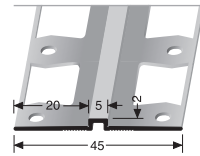

150 G
ANGLE EXTÉRIEUR
BUITENHOEK

LONGUEUR LENGTE
2,70 m

155 U
ANGLE EXTÉRIEUR
BUITENHOEK

LONGUEUR LENGTE
2,70 m

155 G
ANGLE EXTÉRIEUR
BUITENHOEK

LONGUEUR LENGTE
2,70 m

160 U
ANGLE INTERIEUR
BINNENHOEK

LONGUEUR LENGTE
2,70 m

160 G
ANGLE INTERIEUR
BINNENHOEK

LONGUEUR LENGTE
2,70 m

170 U
CONNECTEUR
VERBINDINGSSTUK

LONGUEUR LENGTE
2,70 m

170 G
CONNECTEUR
VERBINDINGSSTUK

LONGUEUR LENGTE
2,70 m

299 U
SEUIL D'ARRÊT
RANDPROFIEL

LONGUEUR LENGTE
2,50 m