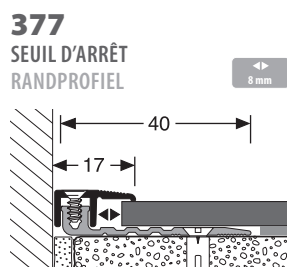

12,5 mm

488

SEUIL DE RACCORDEMENT
VERBINDINGSPROFIEL

2x 12,5 mm

PPS® 4.0

COLORIS KLEUREN
F17

LONGUEUR LENGTE
1,00 m / 2,70 m / 3,00 m

* zone d'application élargie en option jusqu'à 18 mm pour PPS®-Champion et 17 mm pour PPS®-Allrounder
optioneel vergroot toepassingsgebied tot 18 mm voor PPS®-Champion en 17 mm voor PPS®-Allrounder

kueberit.com/qr/chstar

PPS®-CHAMPION STAR · 4 – 9,5 mm*

(5 – 12 mm pour les sols en moquette / voor tapijtvloeren)

COLORIS KLEUREN
 F17

LONGUEUR LENGTE
 1,00 m / 2,70 m / 3,00 m

Systèmes de profilés à clipser pour les parquets, stratifiés, liège et sols modulaires multicouches