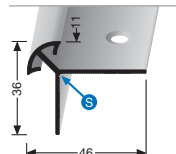

LONGUEUR LENGTE
3,00 m

847
BORD D'ANGLE
HOEKRAND

LONGUEUR LENGTE
3,00 m

845/847 AE 845/847 ER 845/847 EL
ANGLE EXTÉRIEUR EMBOUT DROIT EMBOUT GAUCHE
BUITENHOEK EINDKAP RECHTS EINDKAP LINKS

846
BORD D'ANGLE
HOEKRAND

LONGUEUR LENGTE
3,00 m

870
BORD D'ANGLE
HOEKRAND

LONGUEUR LENGTE
2,50 m / 5,00 m

871
BORD D'ANGLE
HOEKRAND

LONGUEUR LENGTE
2,50 m / 5,00 m

875
BORD D'ANGLE
HOEKRAND

LONGUEUR LENGTE
2,50 m / 5,00 m

876
BORD D'ANGLE
HOEKRAND

LONGUEUR LENGTE
2,50 m / 5,00 m

879
BORD D'ANGLE
HOEKRAND

LONGUEUR LENGTE
2,50 m / 5,00 m

Profilés pour murs et papiers peints

Wand- en behangprofielen

150 U
ANGLE EXTÉRIEUR
BUITENHOEK

LONGUEUR LENGTE
2,70 m