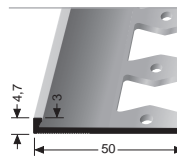

LONGUEUR LENGTE
3,00 m

986 G
PROFILÉS DE JONCTION DE BORD
RANDVOEGPROFIELEN