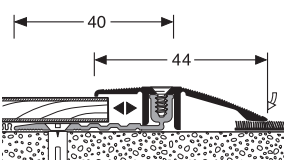

COLORIS KLEUREN
F17

LONGUEUR LENGTE
1,00 m / 2,70 m / 3,00 m

PPS®-ALLROUNDER · 7 – 15 mm*

486

SEUIL D'ADAPTATION
AANPASSINGSPROFIEL

12,5 mm

487

SEUIL D'ARRÊT
RANDPROFIEL

12,5 mm

488

SEUIL DE RACCORDEMENT
VERBINDINGSPROFIEL

2x 12,5 mm

PPS® 4.0

COLORIS KLEUREN
F17

LONGUEUR LENGTE
1,00 m / 2,70 m / 3,00 m

* zone d'application élargie en option jusqu'à 18 mm pour PPS®-Champion et 17 mm pour PPS®-Allrounder
optioneel vergroot toepassingsgebied tot 18 mm voor PPS®-Champion en 17 mm voor PPS®-Allrounder