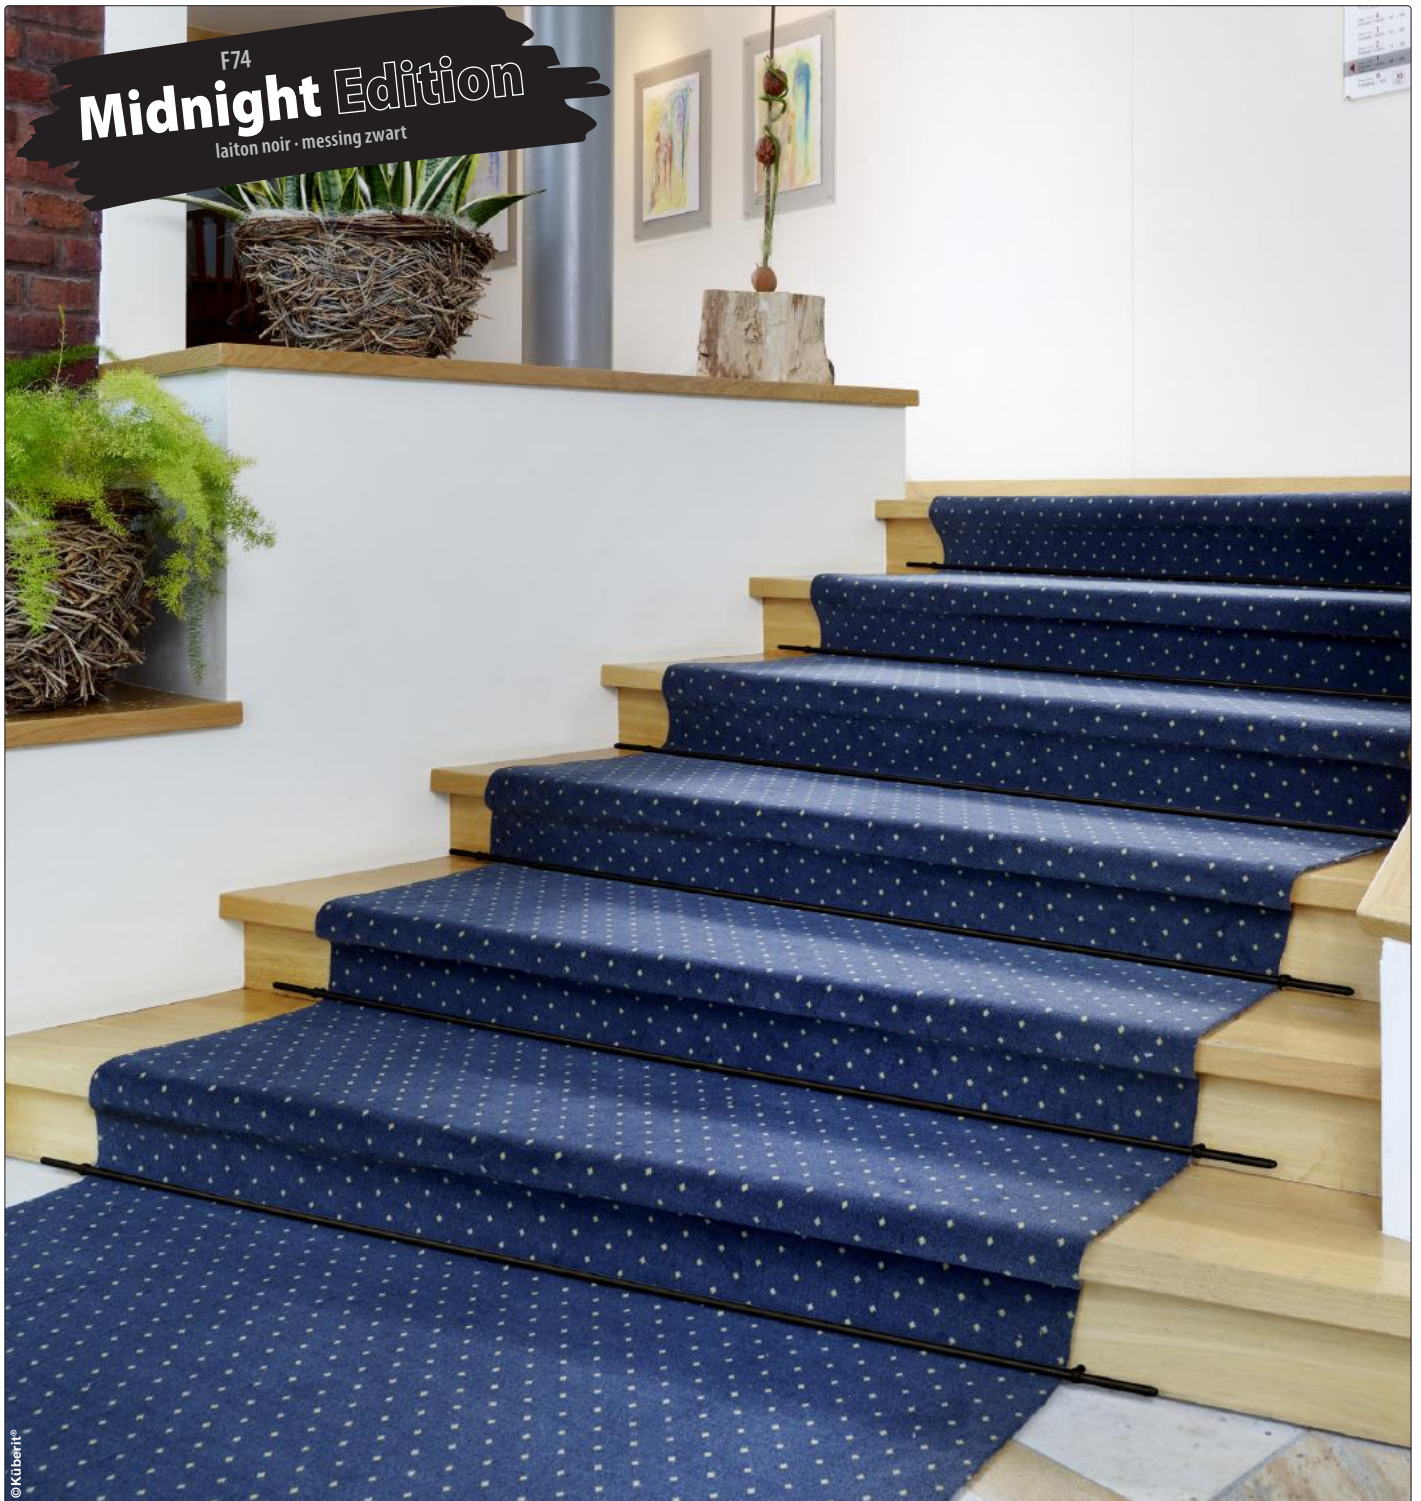

LONGUEUR LENGTE
3,00 m

289 U
PROFILS EN T
T-PROFIELEN

LONGUEUR LENGTE
2,50 m

Barres d'escaliers avec butées de fin de course

Trapleuningen met eindstukken

©Kübert®

733
BARRE D'ESCALIER
TRAPBOOM

ø = 9/11/13 mm