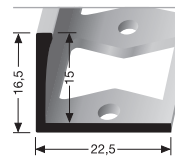

LONGUEUR LENGTE
2,50 m

306 G
BORDURE PERFORÉE
GEPERFOREERDE
RANDAFWERKING