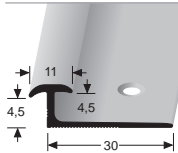

248 SK
SEUIL D'ADAPTATION
AANPASSINGSPROFIEL

LONGUEUR LENGTE
1,00 m / 2,70 m / 3,00 m

355
SEUIL D'ARRÊT
RANDPROFIEL

LONGUEUR LENGTE
2,50 m

365
GARNITURES DE BORD
RANDAFWERKINGEN

LONGUEUR LENGTE
3,00 m

345
GARNITURES DE BORD
RANDAFWERKINGEN