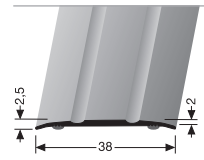

230 SK
SEUIL DE RACCORDEMENT
VERBINDINGSPROFIEL

LONGUEUR LENGTE
0,90 m / 2,70 m

231 SK
SEUIL DE RACCORDEMENT
VERBINDINGSPROFIEL

LONGUEUR LENGTE
1,00 m / 3,00 m

440 SK
SEUIL DE RACCORDEMENT
VERBINDINGSPROFIEL

LONGUEUR LENGTE
2,70 m / 5,00 m

438 SK
SEUIL DE RACCORDEMENT
VERBINDINGSPROFIEL

LONGUEUR LENGTE
0,90 m / 1,00 m / 2,70 m / 3,00 m

Profils d'adaptation et garnitures de bord

Aanpassingsprofielen en randafwerkingen