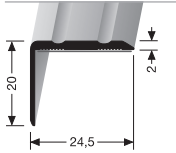

229 U
BORD D'ANGLE
HOEKRAND

LONGUEUR LENGTE
3,00 m

229 SK
BORD D'ANGLE
HOEKRAND

LONGUEUR LENGTE
3,00 m

VARIATIONS POUR VARIANTEN VOOR 225 / 228 / 229 / 235 / 279

236 SK
BORD D'ANGLE
HOEKRAND

LONGUEUR LENGTE
0,90 m / 1,00 m / 2,70 m / 3,00 m

235 SK
BORD D'ANGLE
HOEKRAND

LONGUEUR LENGTE
1,00 m / 2,70 m / 3,00 m

... U/FW
ANGLE PRÉFABRIQUÉ 90°
GEPREFABRICEEERDE HOEK 90°

DIMENSIONS AFMETINGEN
30 x 30 cm

... U/FW-L
ANGLE GAUCHE PRÉFABRIQUÉ
GEPREFABRICEEERDE HOEK LINKS

DIMENSIONS AFMETINGEN
30 x 100 + 30 x 150 cm

... U/FW-R
ANGLE GAUCHE ANGLE DROIT
GEPREFABRICEEERDE HOEK RECHTS

DIMENSIONS AFMETINGEN
100 x 30 + 150 x 30 cm

237 SK
BORD D'ANGLE
HOEKRAND

LONGUEUR LENGTE
0,90 m / 1,00 m / 2,70 m / 3,00 m