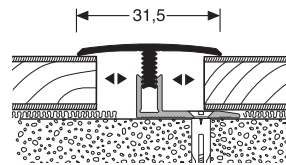

558
SEUIL DE RACCORDEMENT
VERBODINGSPROFIEL

2x 13 mm

COLORIS KLEUREN
F16

LONGUEUR LENGTE
2,00 m