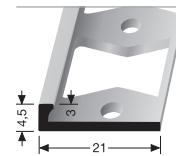

Geperforeerde randafwerkingen, randvoegprofielen en buigbare T-profielen

299 G
BORDURE PERFORÉE
GEPERFOREERDE
RANDAFWERKING

LONGUEUR LENGTE
2,50 m

299 U
SEUIL D'ARRÊT
RANDPROFIEL

LONGUEUR LENGTE
2,50 m

301 G
BORDURE PERFORÉE
GEPERFOREERDE
RANDAFWERKING