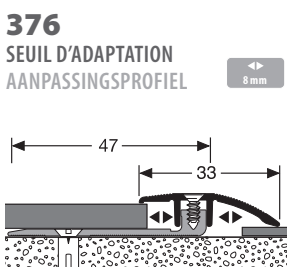

PPS®-CHAMPION STAR · 4 – 9,5 mm*

(5 – 12 mm pour les sols en moquette / voor tapijtvloeren)

COLORIS KLEUREN
F17

LONGUEUR LENGTE
1,00 m / 2,70 m / 3,00 m