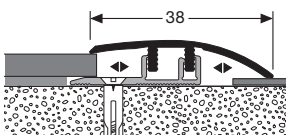

13 mm

560
SEUIL D'ARRÊT
RANDPROFIEL

13 mm

561
SEUIL DE RACCORDEMENT
VERBODINGSPROFIEL

2x 13 mm

COLORIS KLEUREN
F16

LONGUEUR LENGTE
2,00 m

Systèmes de profils à clipser pour moquette et revêtements de sol résilients

Klemsystemen voor tapijt en veerkrachtige vloeren

DESIGN-CLIP® XL · 3,5 – 6,5 mm*

(4 – 11 mm pour les sols en moquette / voor tapijtvloeren)

576 XL
SEUIL D'ADAPTATION
AANPASSINGSPROFIEL

577 XL
SEUIL D'ARRÊT
RANDPROFIEL