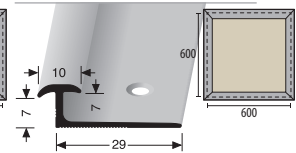

248 SK
SEUIL D'ADAPTATION
AANPASSINGSPROFIEL

LONGUEUR LENGTE
1,00 m / 2,70 m / 3,00 m

355
SEUIL D'ARRÊT
RANDPROFIEL

LONGUEUR LENGTE
2,50 m

365
GARNITURES DE BORD
RANDAFWERKINGEN

LONGUEUR LENGTE
3,00 m

345
GARNITURES DE BORD
RANDAFWERKINGEN

LONGUEUR LENGTE
3,00 m

294
GARNITURES DE BORD
RANDAFWERKINGEN

LONGUEUR LENGTE
2,50 m / 5,00 m

292 R
CADRE DE RECOUVREMENT
POUR ACCÈS AU SOL
AFDEKRAAM VOOR VLOERTOEGANG

LONGUEUR LENGTE
0,60 m x 0,60 m

297 R
CADRE DE RECOUVREMENT
POUR ACCÈS AU SOL
AFDEKRAAM VOOR VLOERTOEGANG