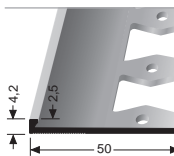

306 G
BORDURE PERFORÉE
GEPERFOREERDE
RANDAFWERKING

LONGUEUR LENGTE
2,50 m

309 G
BORDURE PERFORÉE
GEPERFOREERDE
RANDAFWERKING

LONGUEUR LENGTE
2,50 m

985 G
PROFILÉS DE JONCTION DE BORD
RANDVOEGPROFIELEN

LONGUEUR LENGTE
3,00 m