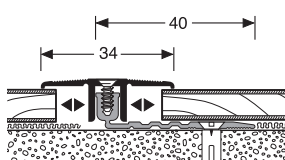

COLORIS KLEUREN
F17

LONGUEUR LENGTE
1,00 m / 2,70 m / 3,00 m

PPS®-ALLROUNDER · 7 – 15 mm*

486

SEUIL D'ADAPTATION
AANPASSINGSPROFIEL

12,5 mm

487

SEUIL D'ARRÊT
RANDPROFIEL

12,5 mm

488

SEUIL DE RACCORDEMENT
VERBINDINGSPROFIEL

2x 12,5 mm

PPS® 4.0

COLORIS KLEUREN
F17

LONGUEUR LENGTE
1,00 m / 2,70 m / 3,00 m

* zone d'application élargie en option jusqu'à 18 mm pour PPS®-Champion et 17 mm pour PPS®-Allrounder
optioneel vergroot toepassingsgebied tot 18 mm voor PPS®-Champion en 17 mm voor PPS®-Allrounder