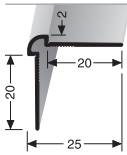

150 U
ANGLE EXTÉRIEUR
BUITENHOEK