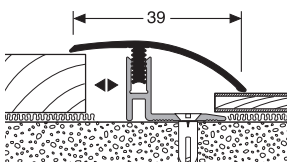

MONO-CLIP · 12 – 17 mm

Parquet
Parket

559
SEUIL D'ADAPTATION
AANPASSINGSPROFIEL

13 mm