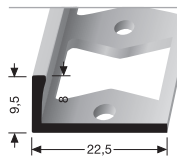

LONGUEUR LENGTE
2,50 m

303 G
BORDURE PERFORÉE
GEPERFOREERDE
RANDAFWERKING