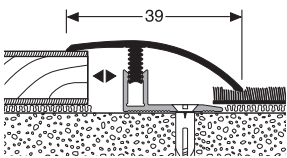

Profielsystemen om te klemmen voor parket, laminaat, kurk en meerlaagse modulaire vloeren

MONO-CLIP · 7 – 12 mm

Stratifié
Laminaat

556
SEUIL D'ADAPTATION
AANPASSINGSPROFIEL

13 mm

557
SEUIL D'ARRÊT
RANDPROFIEL