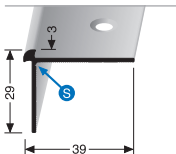

LONGUEUR LENGTE
3,00 m

847
BORD D'ANGLE
HOEKRAND

LONGUEUR LENGTE
3,00 m

845/847 AE 845/847 ER 845/847 EL
ANGLE EXTÉRIEUR EMBOUT DROIT EMBOUT GAUCHE
BUITENHOEK EINDKAP RECHTS EINDKAP LINKS

846
BORD D'ANGLE
HOEKRAND

LONGUEUR LENGTE
3,00 m

870
BORD D'ANGLE
HOEKRAND

LONGUEUR LENGTE
2,50 m / 5,00 m

871
BORD D'ANGLE
HOEKRAND

LONGUEUR LENGTE
2,50 m / 5,00 m

875
BORD D'ANGLE
HOEKRAND

LONGUEUR LENGTE
2,50 m / 5,00 m

876
BORD D'ANGLE
HOEKRAND