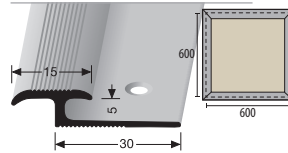

248 SK
SEUIL D'ADAPTATION
AANPASSINGSPROFIEL

LONGUEUR LENGTE
1,00 m / 2,70 m / 3,00 m

355
SEUIL D'ARRÊT
RANDPROFIEL

LONGUEUR LENGTE
2,50 m

365
GARNITURES DE BORD
RANDAFWERKINGEN

LONGUEUR LENGTE
3,00 m

345
GARNITURES DE BORD
RANDAFWERKINGEN

LONGUEUR LENGTE
3,00 m

294
GARNITURES DE BORD
RANDAFWERKINGEN

LONGUEUR LENGTE
2,50 m / 5,00 m

292 R
CADRE DE RECOUVREMENT
POUR ACCÈS AU SOL
AFDEKRAAM VOOR VLOERTOEGANG

LONGUEUR LENGTE
0,60 m x 0,60 m

297 R
CADRE DE RECOUVREMENT
POUR ACCÈS AU SOL
AFDEKRAAM VOOR VLOERTOEGANG