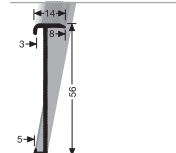

DIMENSIONS AFMETINGEN
30 x 100 + 30 x 150 cm

... U/FW-R
ANGLE GAUCHE ANGLE DROIT
GEPREFABRICEEERDE HOEK RECHTS

DIMENSIONS AFMETINGEN
100 x 30 + 150 x 30 cm

237 SK
BORD D'ANGLE
HOEKRAND

LONGUEUR LENGTE
0,90 m / 1,00 m / 2,70 m / 3,00 m

234 SK
BORD D'ANGLE
HOEKRAND

LONGUEUR LENGTE
1,00 m / 2,50 m / 2,70 m / 3,00 m / 5,00 m

279 U
BORD D'ANGLE
HOEKRAND

LONGUEUR LENGTE
3,05 m

844 WS
NEZ DE MARCHÉ
TRAPNEUZEN

LONGUEUR LENGTE
3,00 m

845
NEZ DE MARCHÉ
TRAPNEUZEN

LONGUEUR LENGTE
3,00 m

847
BORD D'ANGLE
HOEKRAND

LONGUEUR LENGTE
3,00 m

845/847 AE 845/847 ER 845/847 EL
ANGLE EXTÉRIEUR EMBOUT DROIT EMBOUT GAUCHE
BUITENHOEK EINDKAP RECHTS EINDKAP LINKS

846
BORD D'ANGLE
HOEKRAND

LONGUEUR LENGTE
3,00 m

870
BORD D'ANGLE
HOEKRAND

LONGUEUR LENGTE
2,50 m / 5,00 m

871
BORD D'ANGLE
HOEKRAND

LONGUEUR LENGTE
2,50 m / 5,00 m

875
BORD D'ANGLE
HOEKRAND

LONGUEUR LENGTE
2,50 m / 5,00 m

876
BORD D'ANGLE
HOEKRAND