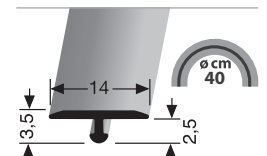

LONGUEUR LENGTE
3,00 m

289 U
PROFILS EN T
T-PROFIELEN