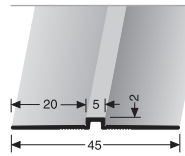

LONGUEUR LENGTE
2,70 m

170 U
CONNECTEUR
VERBINDINGSSTUK