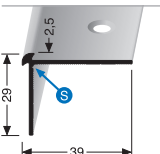

LONGUEUR LENGTE
3,00 m

847
BORD D'ANGLE
HOEKRAND

LONGUEUR LENGTE
3,00 m

845/847 AE 845/847 ER 845/847 EL
ANGLE EXTÉRIEUR EMBOUT DROIT EMBOUT GAUCHE
BUITENHOEK EINDKAP RECHTS EINDKAP LINKS

846
BORD D'ANGLE
HOEKRAND

LONGUEUR LENGTE
3,00 m

870
BORD D'ANGLE
HOEKRAND

LONGUEUR LENGTE
2,50 m / 5,00 m

871
BORD D'ANGLE
HOEKRAND

LONGUEUR LENGTE
2,50 m / 5,00 m

875
BORD D'ANGLE
HOEKRAND

LONGUEUR LENGTE
2,50 m / 5,00 m

876
BORD D'ANGLE
HOEKRAND