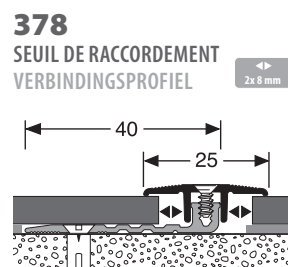

PPS®-CHAMPION STAR · 4 – 9,5 mm*

(5 – 12 mm pour les sols en moquette / voor tapijtvloeren)

COLORIS KLEUREN
F17

LONGUEUR LENGTE
1,00 m / 2,70 m / 3,00 m