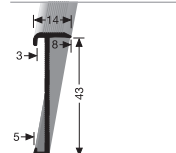

DIMENSIONS AFMETINGEN
30 x 100 + 30 x 150 cm

... U/FW-R
ANGLE GAUCHE ANGLE DROIT
GEPREFABRICEEERDE HOEK RECHTS

DIMENSIONS AFMETINGEN
100 x 30 + 150 x 30 cm

237 SK
BORD D'ANGLE
HOEKRAND

LONGUEUR LENGTE
0,90 m / 1,00 m / 2,70 m / 3,00 m

234 SK
BORD D'ANGLE
HOEKRAND

LONGUEUR LENGTE
1,00 m / 2,50 m / 2,70 m / 3,00 m / 5,00 m

279 U
BORD D'ANGLE
HOEKRAND

LONGUEUR LENGTE
3,05 m

844 WS
NEZ DE MARCHÉ
TRAPNEUZEN

LONGUEUR LENGTE
3,00 m

845
NEZ DE MARCHÉ
TRAPNEUZEN

LONGUEUR LENGTE
3,00 m

847
BORD D'ANGLE
HOEKRAND

LONGUEUR LENGTE
3,00 m

845/847 AE 845/847 ER 845/847 EL
ANGLE EXTÉRIEUR EMBOUT DROIT EMBOUT GAUCHE
BUITENHOEK EINDKAP RECHTS EINDKAP LINKS

846
BORD D'ANGLE
HOEKRAND

LONGUEUR LENGTE
3,00 m

870
BORD D'ANGLE
HOEKRAND

LONGUEUR LENGTE
2,50 m / 5,00 m

871
BORD D'ANGLE
HOEKRAND

LONGUEUR LENGTE
2,50 m / 5,00 m

875
BORD D'ANGLE
HOEKRAND

LONGUEUR LENGTE
2,50 m / 5,00 m

876
BORD D'ANGLE
HOEKRAND