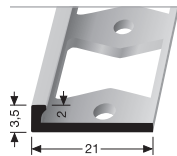

299 G
BORDURE PERFORÉE
GEPERFOREERDE
RANDAFWERKING