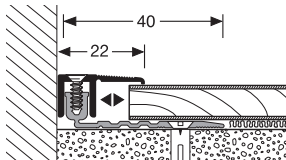

COLORIS KLEUREN
F17

LONGUEUR LENGTE
1,00 m / 2,70 m / 3,00 m

PPS®-ALLROUNDER · 7 – 15 mm*

486

SEUIL D'ADAPTATION
AANPASSINGSPROFIEL

12,5 mm

487

SEUIL D'ARRÊT
RANDPROFIEL

12,5 mm

488

SEUIL DE RACCORDEMENT
VERBINDINGSPROFIEL

2x 12,5 mm

PPS® 4.0

COLORIS KLEUREN
F17

LONGUEUR LENGTE
1,00 m / 2,70 m / 3,00 m

* zone d'application élargie en option jusqu'à 18 mm pour PPS®-Champion et 17 mm pour PPS®-Allrounder
optioneel vergroot toepassingsgebied tot 18 mm voor PPS®-Champion en 17 mm voor PPS®-Allrounder