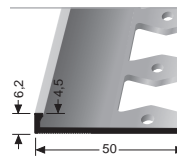

LONGUEUR LENGTE
3,00 m

987 G
PROFILÉS DE JONCTION DE BORD
RANDVOEGPROFIELEN